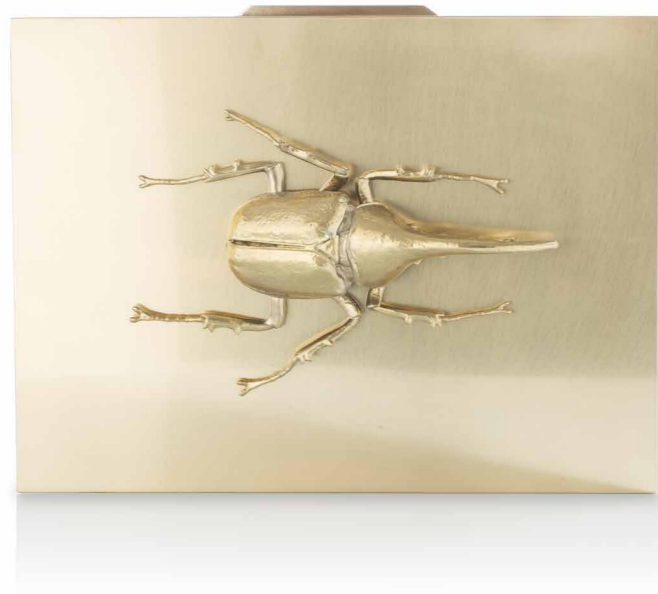

### SCARABEO

AC-SC-BR  
H. 6 CM / 2,3"  
W. 18 CM / 7"  
D. 24 CM / 9,4"  
BRONZE

194

### RHINOCEROS BEETLE

AC-RB-BR  
H. 3,5 CM / 1,3"  
W. 11 CM / 4,3"  
D. 17 CM / 6,6"  
BRONZE

195

SECRET BOX BIG

AC-SB-BR-L  
H. 6 CM / 2,3"  
W. 23 CM / 9"  
D. 18 CM / 7"  
BRASS AND VELVET

SECRET BOX SMALL