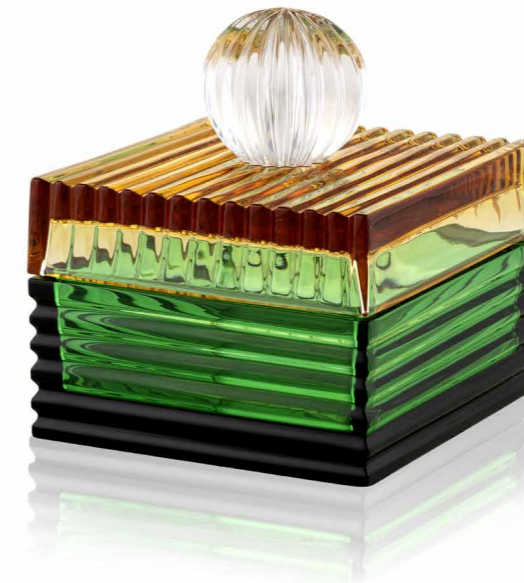

AVAILABLE CRYSTAL COLORS

**PLAYFUL LARGE BOX**

AC-PF-SG-CR  
 H. 16,5 CM / 6,4 "  
 W. 11 CM / 4,3 "  
 D. 11,5 CM / 4,5 "  
 CRYSTAL

AVAILABLE CRYSTAL COLORS

**PLAYFUL SMALL BOX**

AC-PF-SP-CR  
 H. 12 CM / 4,7 "  
 W. 11 CM / 4,3 "  
 D. 11,5 CM / 4,5 "  
 CRYSTAL