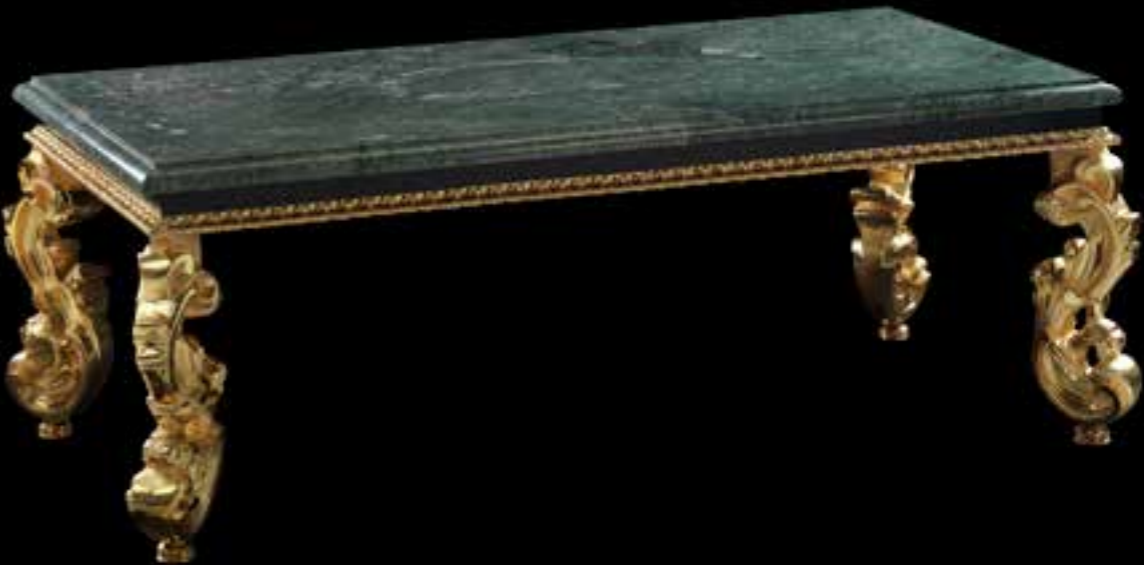

H. 75 cm Ø 45 cm

B
101

T8-800 VENEZIA TRIPOD

H. 92 cm Ø 34 cm

B
105

T4-2701 SIDE TABLE

H. 71 cm W. 74 cm D. 74 cm

B

T3-2701 COFFEE TABLE

H. 47 cm W. 126 cm D. 67 cm

BADARI

HOME ACCESSORIES

FINISHES & MATERIALS

CRYSTAL

F010
Oro 24K
Real Gold Plated 24K

F050
Argento Antico
Antiqued Silver