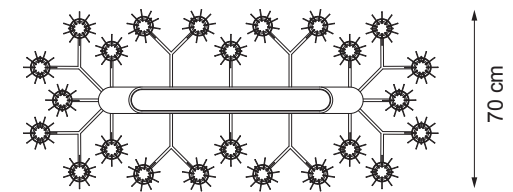

Lampshade:

Ivory Shantung

Black Satin

**Item D04**  
24 lights chandelier (E14 40W max)

**Item D01**  
24 lights chandelier (E14 40W max)

**Item D02**  
12 lights chandelier (E14 40W max)

**Item D03**  
16 lights chandelier (E14 40W max)