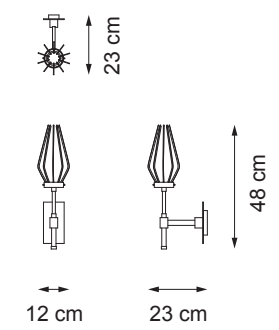

Item D07
1 light wall lamp (E14 40W max)

Item D09
2 lights floor lamp (E27)