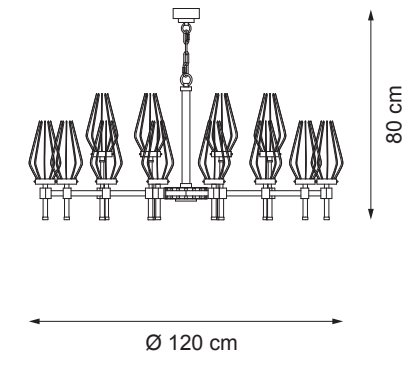

Lampshade:

Ivory Shantung

Black Satin

**Item D04**  
24 lights chandelier (E14 40W max)

**Item D01**  
24 lights chandelier (E14 40W max)

**Item D02**  
12 lights chandelier (E14 40W max)

**Item D03**  
16 lights chandelier (E14 40W max)