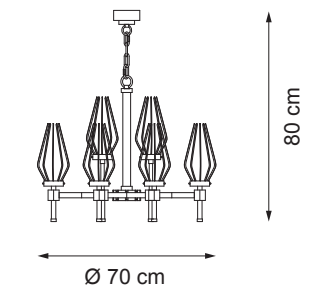

Lampshade:

Ivory Shantung

Black Satin

**Item D04**  
24 lights chandelier (E14 40W max)

**Item D01**  
24 lights chandelier (E14 40W max)

**Item D02**  
12 lights chandelier (E14 40W max)

**Item D03**  
16 lights chandelier (E14 40W max)