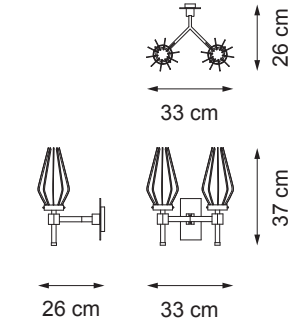

Item D06
2 lights wall lamp (E14 40W max)

Item D08
1 light floor lamp (E27)