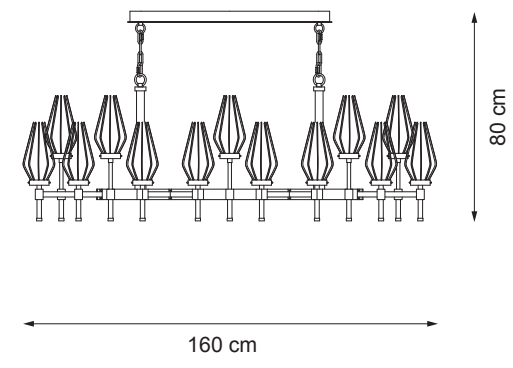

Lampshade:

Ivory Shantung

Black Satin

**Item D04**  
24 lights chandelier (E14 40W max)

**Item D01**  
24 lights chandelier (E14 40W max)

**Item D02**  
12 lights chandelier (E14 40W max)

**Item D03**  
16 lights chandelier (E14 40W max)