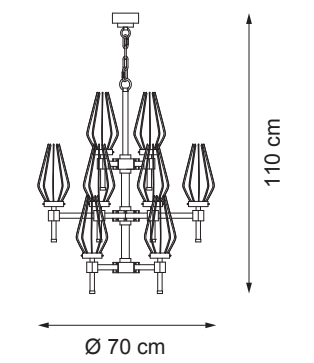

Lampshade:

Ivory Shantung

Black Satin

**Item D04**  
24 lights chandelier (E14 40W max)

**Item D01**  
24 lights chandelier (E14 40W max)

**Item D02**  
12 lights chandelier (E14 40W max)

**Item D03**  
16 lights chandelier (E14 40W max)

**Item D05**  
3 lights wall lamp (E14 40W max)

**Item D06**  
2 lights wall lamp (E14 40W max)

**Item D07**  
1 light wall lamp (E14 40W max)

**Item D10**  
1 light table lamp (E27)

**Item D08**  
1 light floor lamp (E27)