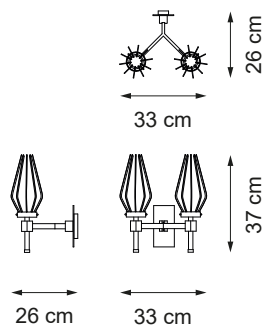

Item D01
24 lights chandelier (E14 40W max)

Item D03
16 lights chandelier (E14 40W max)

Item D02
12 lights chandelier (E14 40W max)

Item D05
3 lights wall lamp (E14 40W max)

Item D06
2 lights wall lamp (E14 40W max)