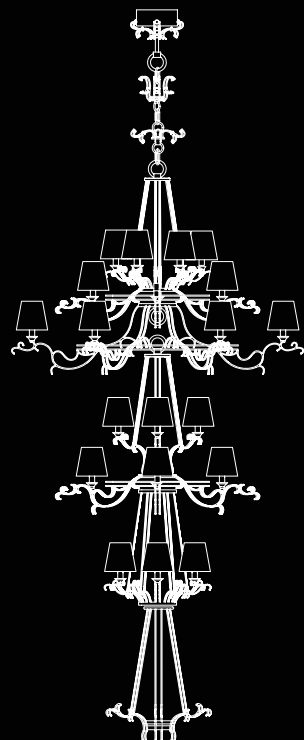

Item Morgana EX09
12 lights wall lamp

78 x 32 cm

65 cm

EXTRA
ORDINARY

Item Morgana EX12
34 lights chandelier

280 cm

Ø 120 cm

💡 E14 40W max