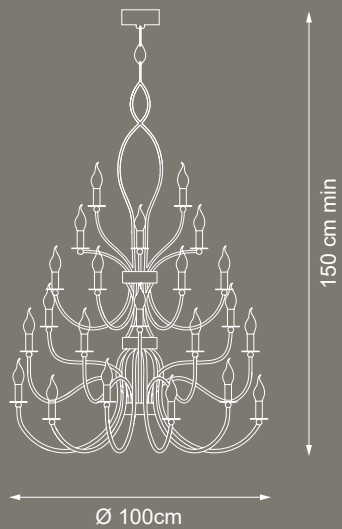

Item Moulin Rouge EX19
39 lights chandelier