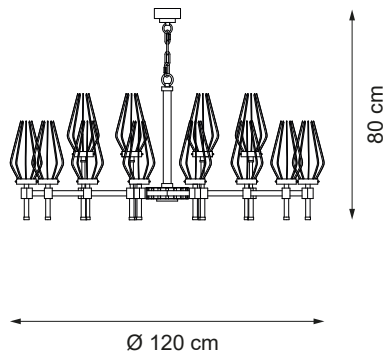

Item D01
24 lights chandelier (E14 40W max)

Item D03
16 lights chandelier (E14 40W max)

Item D02
12 lights chandelier (E14 40W max)

Item D05
3 lights wall lamp (E14 40W max)

Item D06
2 lights wall lamp (E14 40W max)