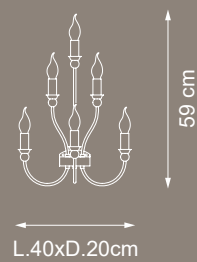

Item Moulin Rouge EX23
6 lights wall lamp