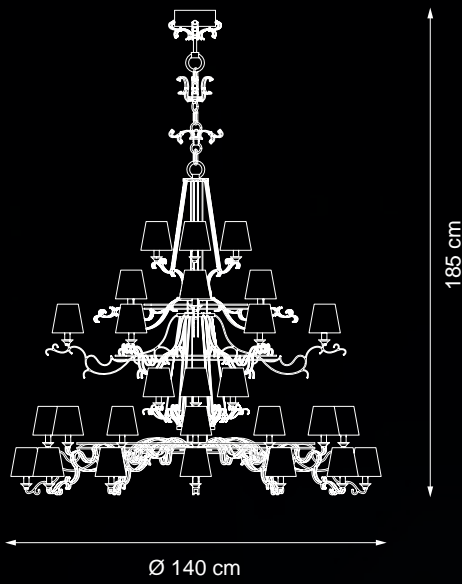

Item Morgana EX01
45 lights chandelier