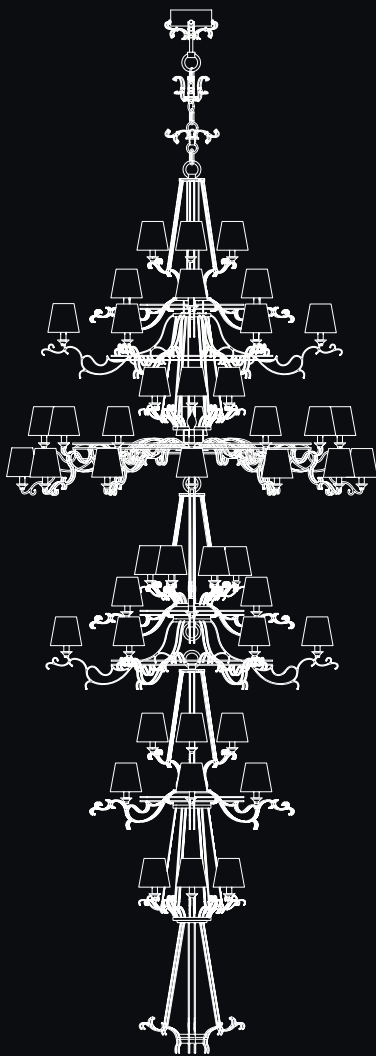

EXTRA
ORDINARY

Item Morgana EX13
79 lights chandelier

440 cm

Ø 140 cm