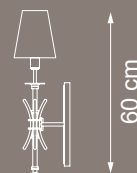

Item Moulin Rouge EX10
1 light wall lamp

L.15xD.20 cm