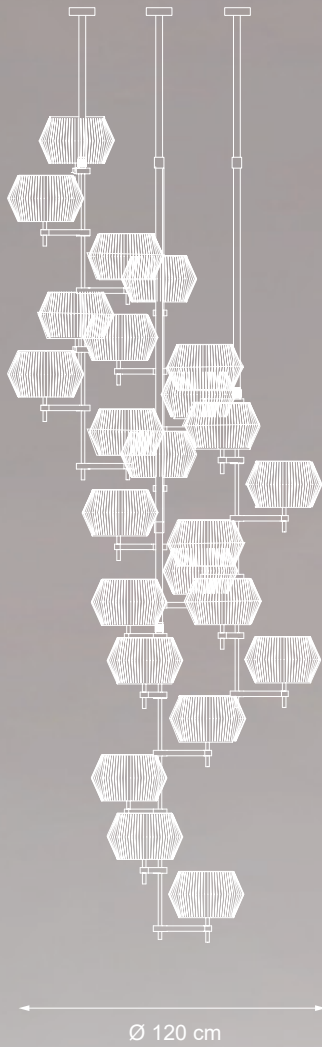

Item D01
24 lights chandelier (E14 40W max)

Item D03
16 lights chandelier (E14 40W max)

Item D02
12 lights chandelier (E14 40W max)

Item D05
3 lights wall lamp (E14 40W max)

Item D06
2 lights wall lamp (E14 40W max)

Item D07
1 light wall lamp (E14 40W max)

Item D10
1 light table lamp (E27)

Item D08
1 light floor lamp (E27)

Item D09
2 lights floor lamp (E27)

PATRIZIAGARGANTI
Firenze

EXTRA
ORDINARY

NOVECENTO

Item Novecento EX01
24 lights suspension