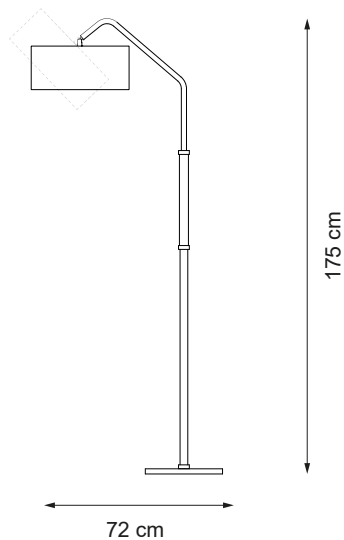

Item D08
1 light floor lamp (E27)