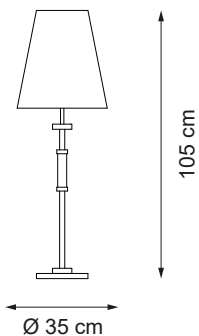

Item D10
1 light table lamp (E27)