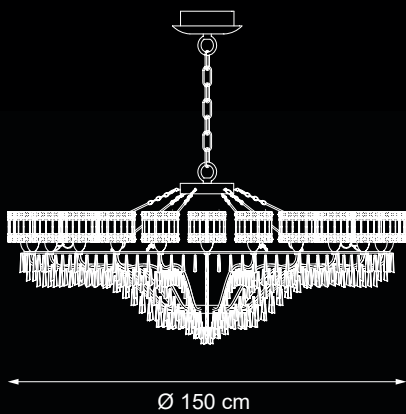

PATRIZIAGARGANTI
Firenze

EXTRA
ORDINARY

OPHELIA

EXTRA
ORDINARY

Item Ophelia EX06
24 lights chandelier

124 cm

Ø 150 cm

💡 E14 40W max