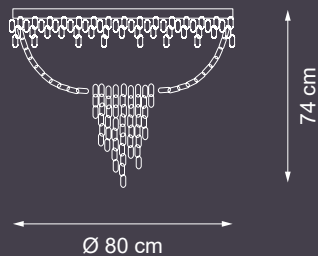

Reference Catalogue:
Baga Lovelylight

Item Eva EX01
9 lights ceiling lamp