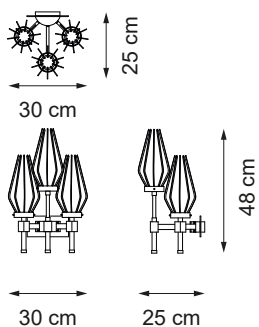

Item D01
24 lights chandelier (E14 40W max)

Item D03
16 lights chandelier (E14 40W max)

Item D02
12 lights chandelier (E14 40W max)

Item D05
3 lights wall lamp (E14 40W max)

Item D06
2 lights wall lamp (E14 40W max)