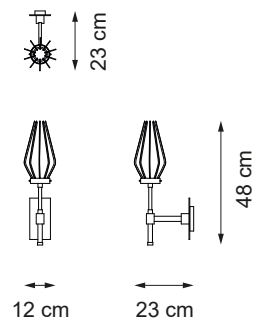

Item D07
1 light wall lamp (E14 40W max)