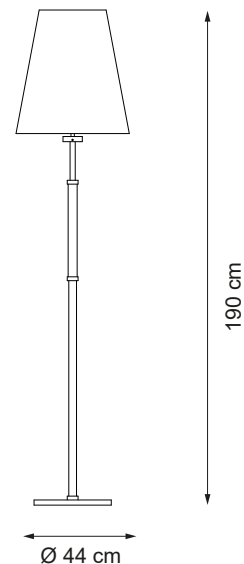

Item D07
1 light wall lamp (E14 40W max)

Item D10
1 light table lamp (E27)

Item D08
1 light floor lamp (E27)

Item D09
2 lights floor lamp (E27)

PATRIZIAGARGANTI
Firenze

EXTRA
ORDINARY

NOVECENTO

Item Novecento EX01
24 lights suspension