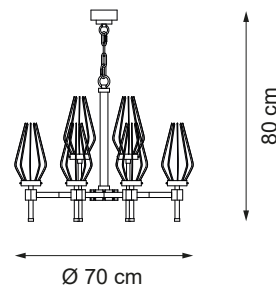

Item D01
24 lights chandelier (E14 40W max)

Item D03
16 lights chandelier (E14 40W max)

Item D02
12 lights chandelier (E14 40W max)

Item D05
3 lights wall lamp (E14 40W max)

Item D06
2 lights wall lamp (E14 40W max)