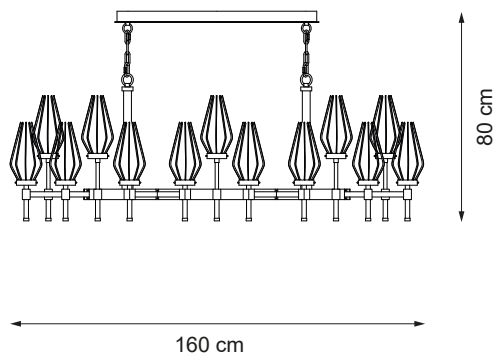

Item D01
24 lights chandelier (E14 40W max)

Item D03
16 lights chandelier (E14 40W max)

Item D02
12 lights chandelier (E14 40W max)

Item D05
3 lights wall lamp (E14 40W max)

Item D06
2 lights wall lamp (E14 40W max)