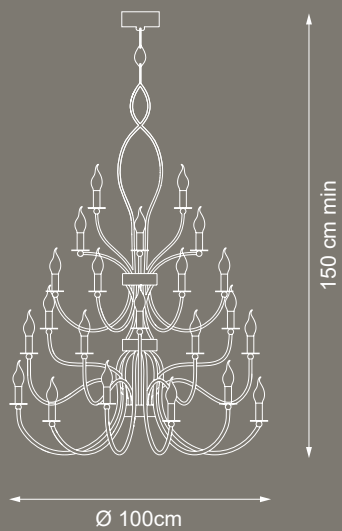

Item Moulin Rouge EX20
39 lights chandelier