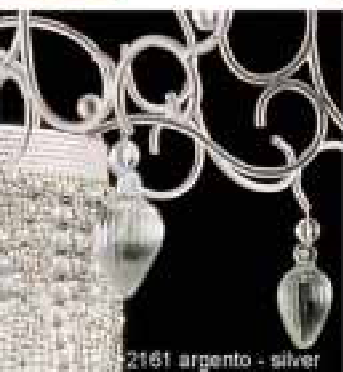

2161 argento - silver

2162 nichel - nickel

2163 rosso - red

2164 avorio - ivory

2165 piombo - leaden

baga 2162 lampadario 8 luci, finitura nichel,
pendenti in metacrilato nero e cristalli trasparenti
8 lights chandelier: nickel finish, black methacrylate and
clear crystals.