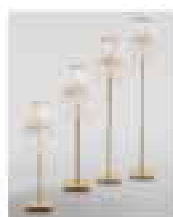

baga 3087 lampada da tavolo 5 luci, finitura oro foglia, paralumi in cristallo trasparente, cristalli trasparenti.
5 lights table lamp, gold leaf finish, clear crystal shades, clear crystals.
Dim. cm. L. 70 - H. 110 - P. 32 - E14 40W

▶ 189