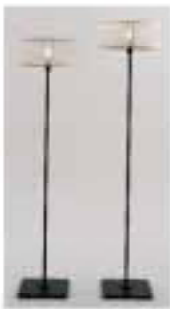

baga 2372 lampadario 9 luci, finitura nichel,
paralumi in tessuto rosso arricciato.
9 lights chandelier, nickel finish, red goffered fabric shades.
Dim. cm. ø80 - H. min. 108 - E14 40W

baga 2374 lampadario 9 luci, finitura piombo,
paralumi in tulle avorio arricciato.
9 lights chandelier, leaden finish, ivory goffered tulle
shades. Dim. cm. ø80 - H. min. 108 - E14 40W

pag. ▶ 245