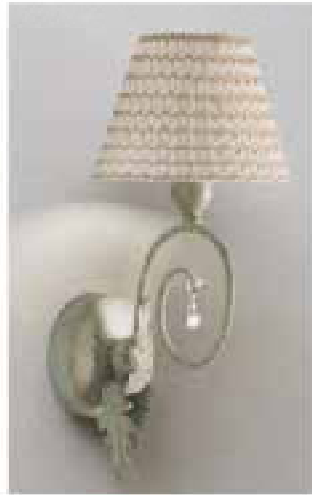

baga 1121 applique 1 luce, finitura avorio anticato, paralume in rete similpelle bianca, cristalli trasparenti.
1 light bracket lamp, antiqued ivory finish, white simil-leather mesh shade, clear crystals.
Dim: cm. L. 16 - H. 38 - P. 19
E14 40W