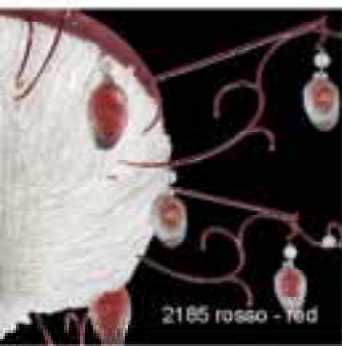

2180 oro - gold

2181 argento - silver

2182 nichel - nickel

2183 avorio - ivory

2184 piombo - lead

2185 rosso - red

baga 2182 plafoniera 8 luci, finitura nichel,
pendenti in metacrilato nero e cristalli trasparenti.
8 lights ceiling lamp, nickel finish, black methacrylate and
clear crystals.
Dim. cm. ø96 - H. min 30 - E14 40W