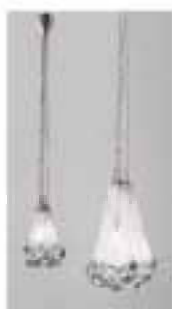

baga 2302 lampada da tavolo, 1 luce, finitura nickel, pendenti e cristalli trasparenti

1 light table lamp, nickel finish, clear crystals.
Dim. cm. ø16 - H. 56 - E14 60W HALO (inclusa)

baga 2292 lampada da tavolo, 1 luce, finitura nickel, pendenti e cristalli trasparenti

1 light table lamp, nickel finish, clear crystals.
Dim. cm. ø16 - H. 66 - E14 60W HALO (inclusa)

pag. ▶▶▶ 239

▶▶▶ 127

▶▶▶ 123

▶▶▶ 89