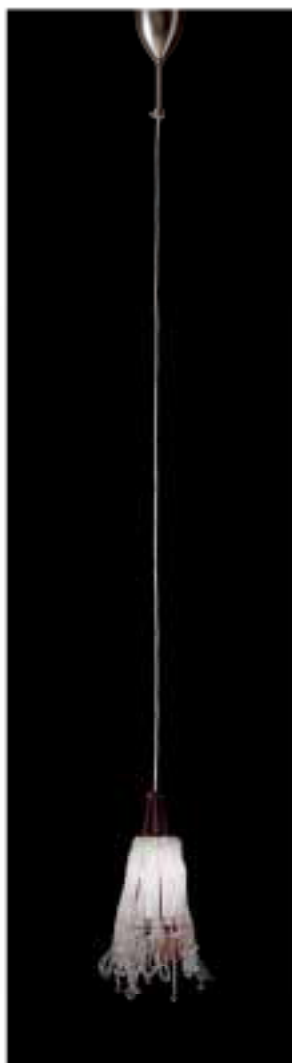

baga CR9 sospensione 1 luce, finitura argento
foglia, pendenti e cristalli trasparenti.
1 light pendent, silver leaf finish, clear crystals.
Dim. cm. ø12 - H. 110 - G9 60W HALO (inclusa)

baga CR11 sospensione 1 luce, finitura rossa.
pendenti color rosso e cristalli trasparenti.
1 light pendent, red finish, red and clear crystals.
Dim. cm. ø12 - H. 110 - G9 60W HALO (inclusa)