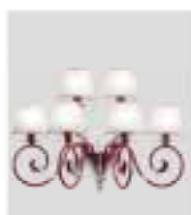

pag. ▶ 224

▶ 277

BAGA

baga 1186 lampadario 20 luci, finitura rossa,
paralumi in tessuto bianco, pendenti color rosso e
cristalli trasparenti, doppia accensione.
20 lights chandelier, red finish, white shades, red and
clear crystals, double switch.
Dim. cm. ø124 - H. min. 133 - E14 40W