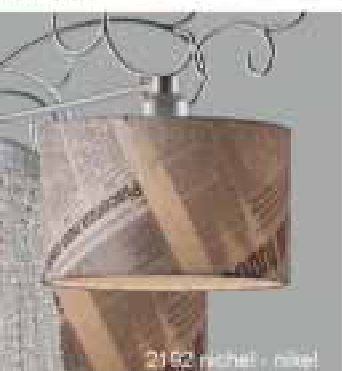

2191 argento - silver