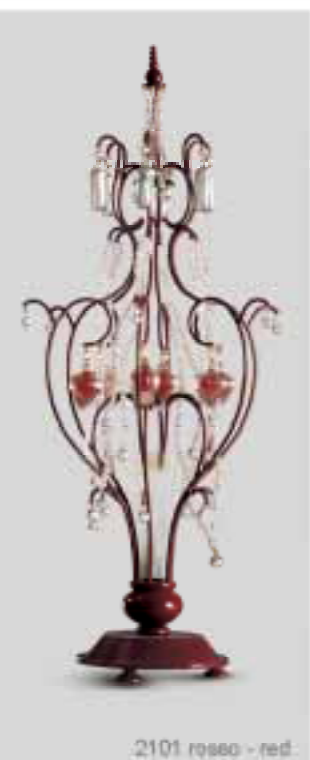

pag. ▶ 155

▶ 153

BAGA

2100 oro - gold

pag. ▶ 151

▶ 155

2101 roseo - red.

baga 2102 lampada da tavolo 1 luce, finitura argento
foglia, pendenti e cristalli trasparenti.
1 light table lamp, silver leaf finish, clear crystals.
Dim. cm. ø28 - H. 65 - G9 60W (inclusa)