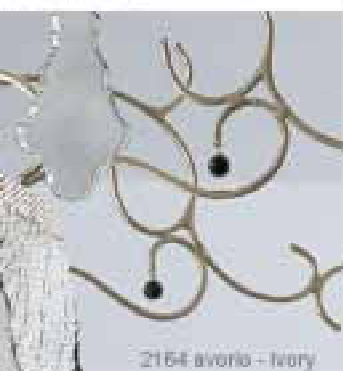

2163 rosso - red