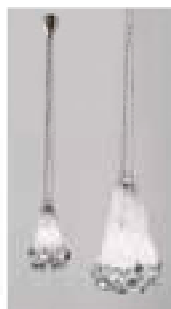

▶▶ 127

baga 2282 lampadario 12 luci, finitura nichel,
pendenti e cristalli trasparenti.
12 lights chandelier, nikel finish, clear crystals.
Dim, cm, ø96 - H, min, 120 - E14 40W