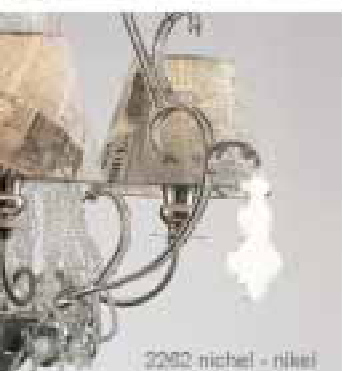

2261 argento - silver