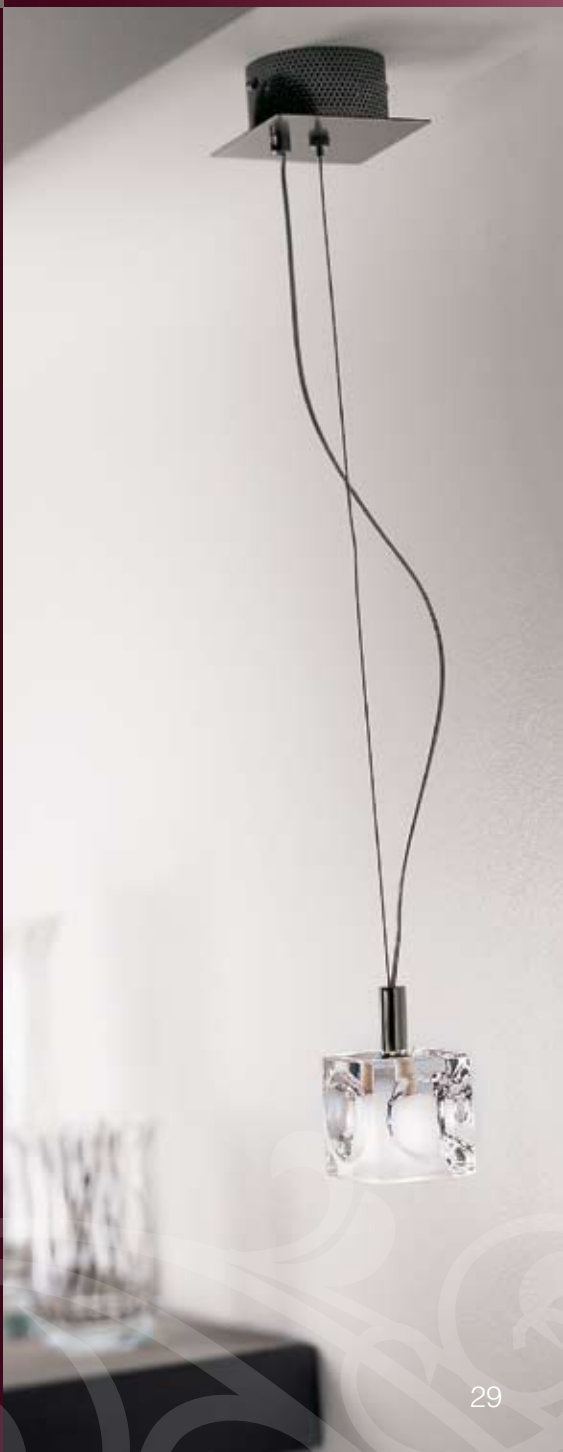

113/S1 40W G9 230V Nikel L10 - p 10 - h 30/130 cm ▶