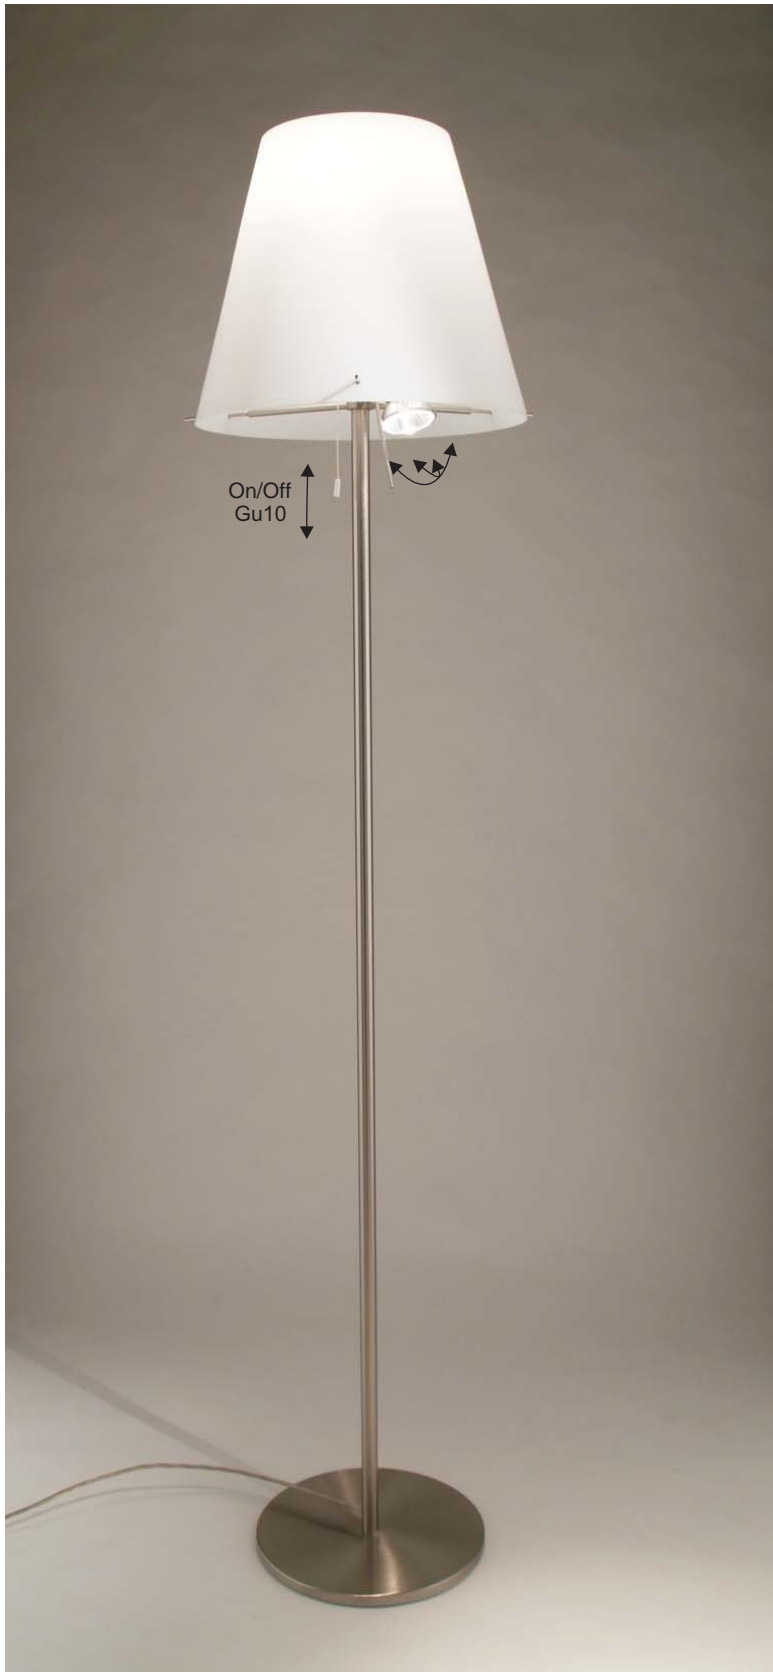

Art. 251.72.02.35

150W E27 + 60W Gu10 230V

Nickel Brushed

Opal White Triplex Glas d.35 h.30 cm.

d. 35 h.165 cm.