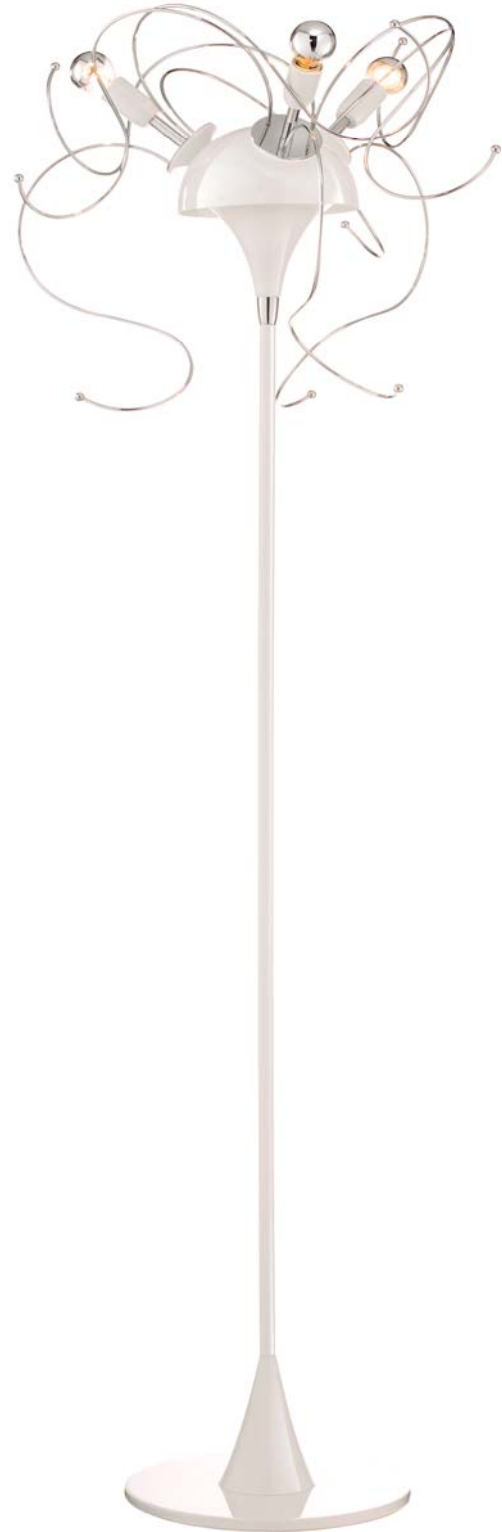

296/A2.29

Antique gold painted
Glass drops
dm.40x12 h.36 cm.
Max.2x40W E24 250V

296/L5.29

Antique gold painted
Crystall drops
d.56 h.68-125 cm.
Max.5x40W E14 250V

296/T1.29

Antique gold painted
Crystall drops
d.25 h.45 cm.
Max.60W E14 250V

257/S2

Max.2x100W E27 230V

White painted

d.50 h.95-145 cm.

229/S6

Silver + Black paint
Max.6x60W E14 230V
d.54 h.130 cm.

229/TE3

Silver + White paint
Max.3x60W E14 230V
d.54 h.168 cm.

229/P3

Silver + Black paint
Max.3x60W E14 230V
d.54 h.56 cm.

229/T3

Silver + Black paint
Max.3x60W E14 230V
d.54 h.68 cm.

Art. 251.72.02.35

150W E27 + 60W Gu10 230V

Nickel Brushed

Opal White Triplex Glas d.35 h.30 cm.

d. 35 h.165 cm.

Art. 251.72.02.35

150W E27 + 60W Gu10 230V

Nickel Brushed

Opal White Triplex Glas d.30 h.30 cm.

d. 30 h.165 cm.

Basilux è un'azienda a conduzione familiare con lunga tradizione nella produzione di lampade di design che esporta in tutto il mondo.