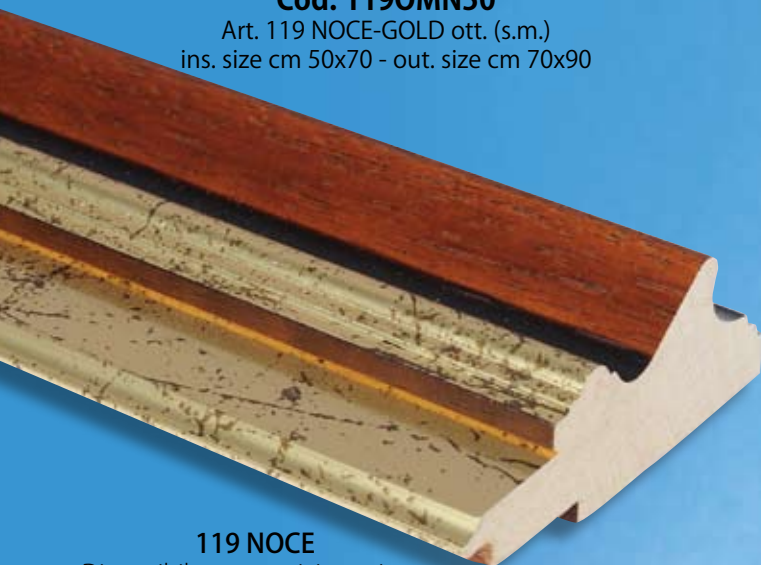

119 NOCE

Disponibile per cornici su misura
Frames available on size