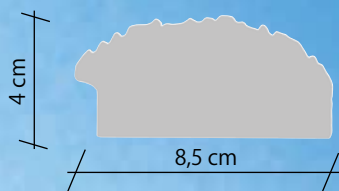

Cod. 355RMA70

Art. 355 SILVER rett. (s.m.)

ins. size cm 70x170 - out. size cm 86x186

Cod. 355RMA402

Art. 355 SILVER rett. (s.m.)

ins. size cm 40x120 - out. size cm 56x136

355 GOLD - 355 SILVER
Disponibile per cornici su misura
Frames available on size