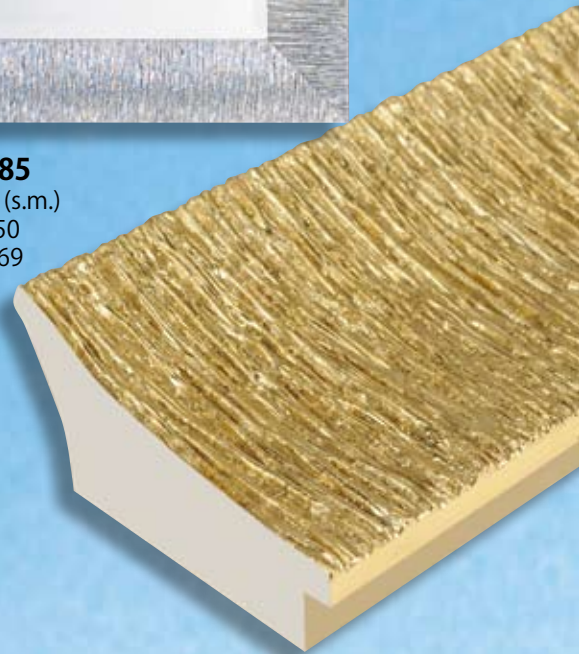

Cod. 427RMA85

Art. 427 SILVER rett. (s.m.)
ins. size cm 50x50
out. size cm 69x69