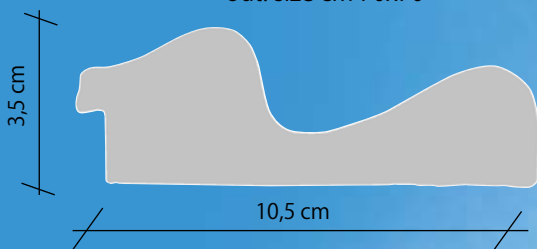

243

serie 477

Cod. 477RMA46

Art. 477 SILVER rett. (s.m.)
ins. size cm 40x80 - out. size cm 60x100

Cod. 477RMA85

Art. 477 SILVER rett. (s.m.)
ins. size cm 50x50
out. size cm 70x70

Cod. 477RMO502

Art. 477 GOLD rett. (s.m.)
ins. size cm 50x150
out. size cm 70x170

477 GOLD - 477 SILVER
Disponibile per cornici su misura
Frames available on size