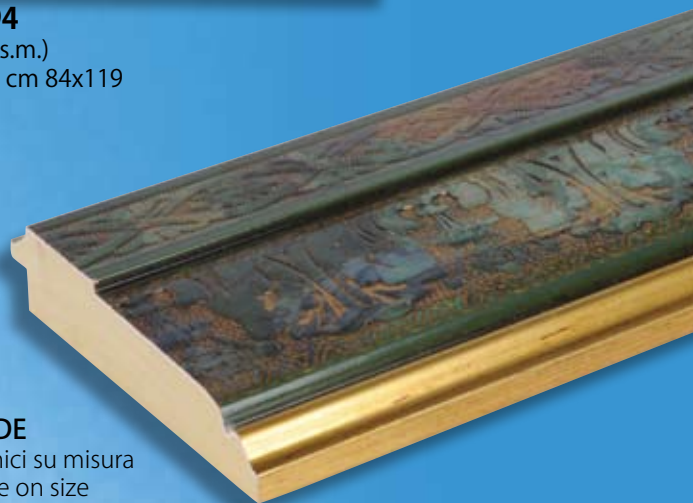

391 VERDE

Disponibile per cornici su misura
Frames available on size