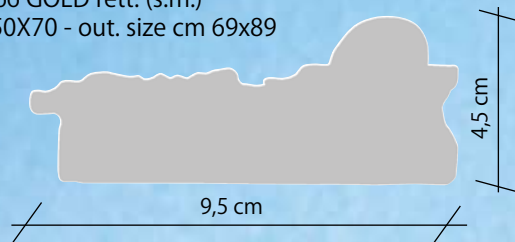

209

serie 366

Cod. 366OM034

Art. 366 GOLD ott. (s.m.)

ins. size cm 30x130

out. size cm 49x149

Cod. 366RM066

Art. 366 GOLD rett. (s.m.)

ins. size cm 66x126 out. size cm 85x145

Cod. 366RM050

Art. 366 GOLD rett. (s.m.)

ins. size cm 50x70 - out. size cm 69x89