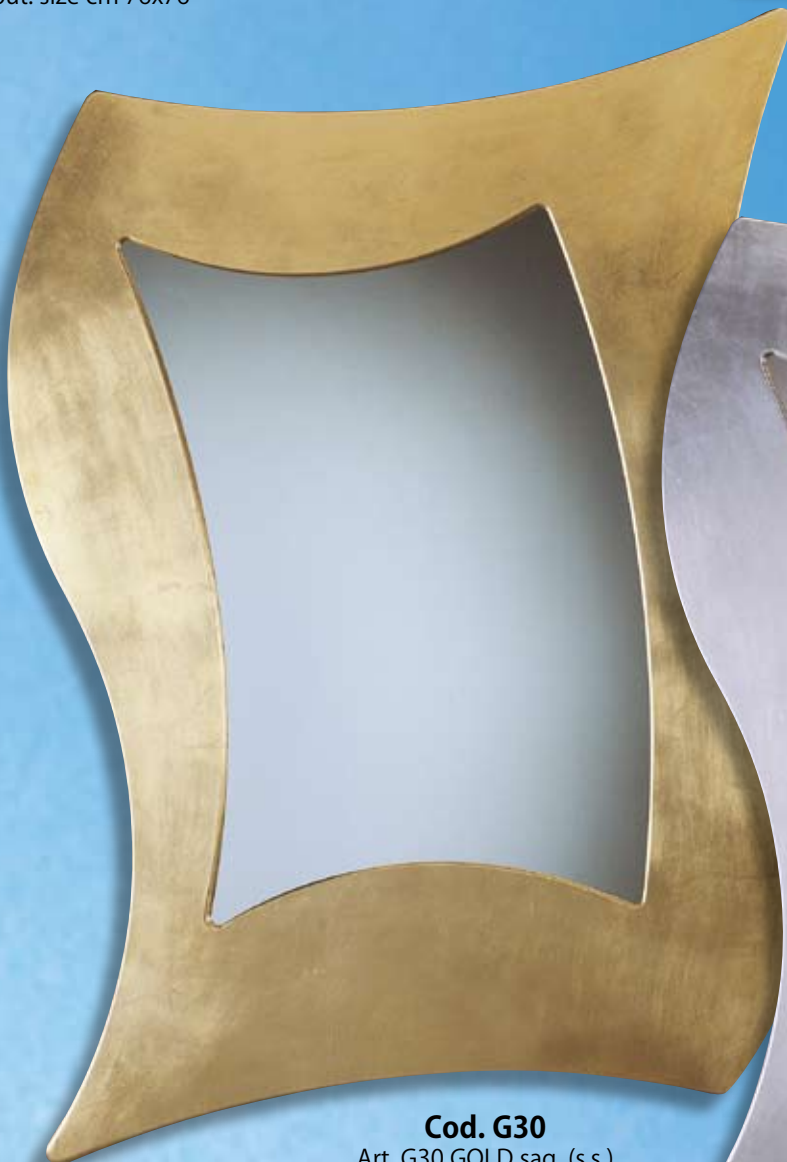

427 SILVER - 427 GOLD
Disponibile per cornici su misura
Frames available on size

Cod. G10
Art. G10 GOLD rett. (s.s.)
out. size cm 76x76

Cod. G11
Art. G11 SILVER rett. (s.s.)
out. size cm 76x76

Cod. G30
Art. G30 GOLD sag. (s.s.)
out. size cm 113x84

Cod. G31
Art. G31 SILVER sag. (s.s.)
out. size cm 113x84

253

serie 712

Cod. 712QM0610

Art. 712 GOLD round (s.m.)
ins. size cm 60x60
out. size cm 80x80

Cod. 712VMA50

Art. 712 SILVER ovale (s.m.)
ins. size cm 50x70
out. size cm 70x90