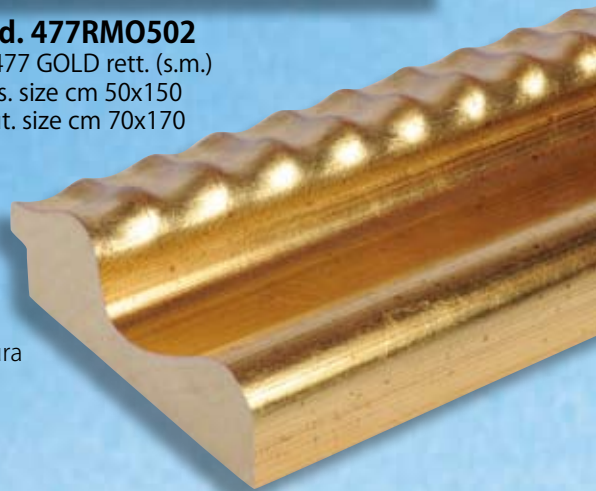

477 GOLD - 477 SILVER
Disponibile per cornici su misura
Frames available on size