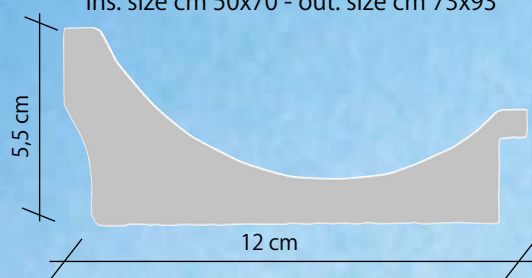

239

serie 181

181 GOLD - 181 SILVER
Disponibile per cornici su misura
Frames available on size