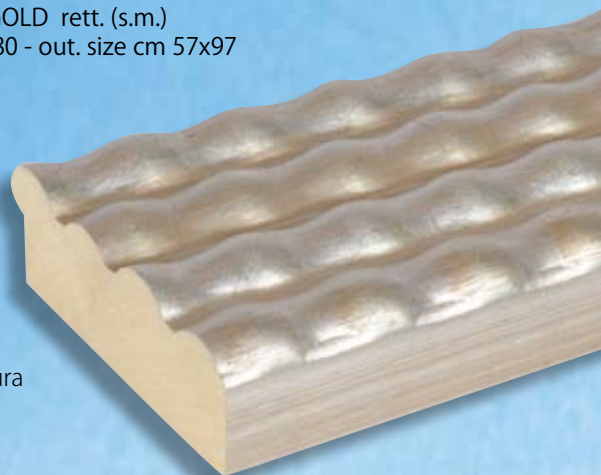

475 GOLD - 475 SILVER
Disponibile per cornici su misura
Frames available on size