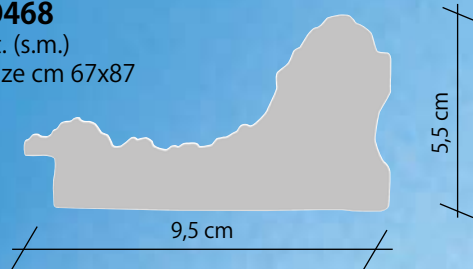

523 GOLD

Disponibile per cornici su misura
Frames available on size