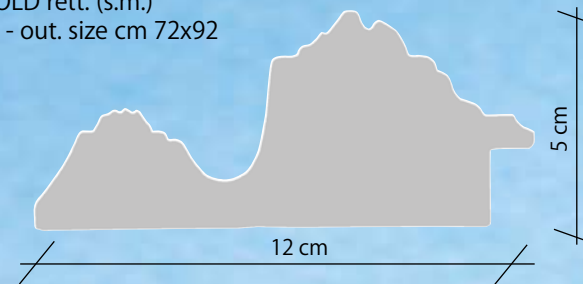

Cod. 255RM094
Art. 255 - GOLD rett. (s.m.)
ins. size cm 65x100 - out. size cm 82x112