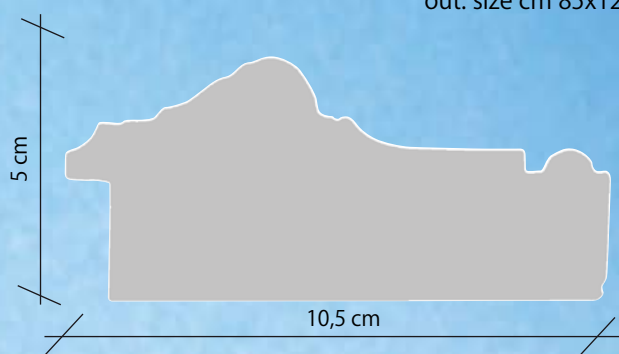

952 GOLD

Disponibile per cornici su misura
Frames available on size

Cod. 952RM066
Art. 952 GOLD rett. (s.m.)
ins. size cm 66x126 - out. size cm 86x146

Cod. 952RM041
Art. 952 GOLD rett. (s.m.)
ins. size cm 40x60 - out. size cm 60x80