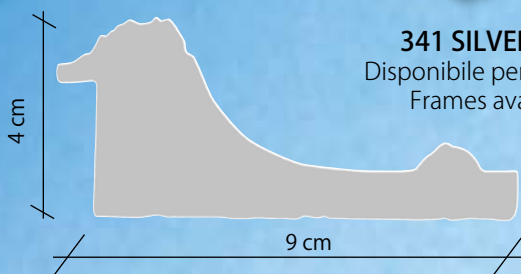

341 SILVER - 341 GOLD
Disponibile per cornici su misura
Frames available on size