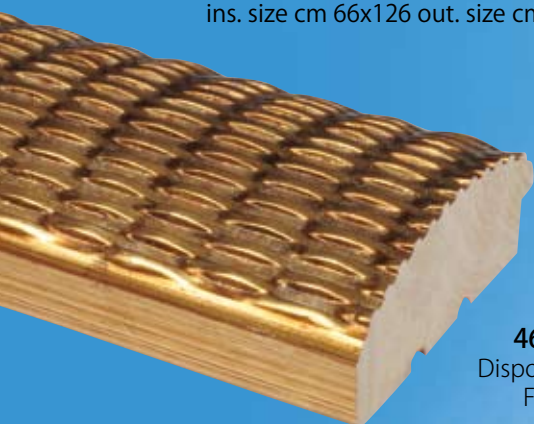

466 GOLD - 466 SILVER
Disponibile per cornici su misura
Frames available on size

serie 206

248

Cod. 206RMA502

Art. 206 SILVER rett. (s.m.)

ins. size cm 50x150 - out. size cm 65x165

Cod. 206RMO535

Art. 206 GOLD rett. (s.m.)