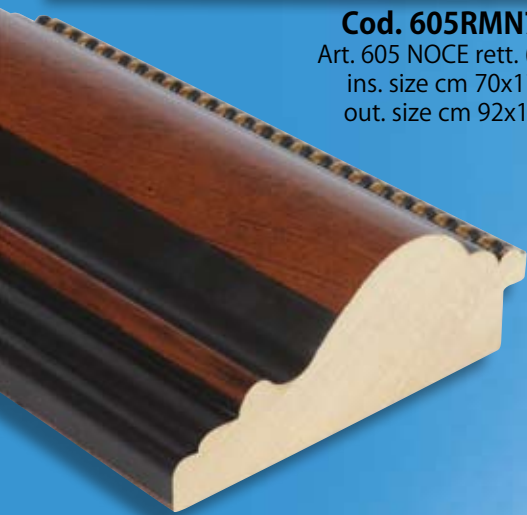

226

serie 605

Cod. 605RMN70

Art. 605 NOCE rett. (s.m.)
ins. size cm 70x170
out. size cm 92x192

Cod. 605RMN50

Art. 605 NOCE rett. (s.m.)
ins. size cm 50x70 - out. size cm 72x92

Cod. 605RMN94

Art. 605 NOCE rett. (s.m.)
ins. size cm 65x100 - out. size cm 87x122

605 NOCE

Disponibile per cornici su misura
Frames available on size