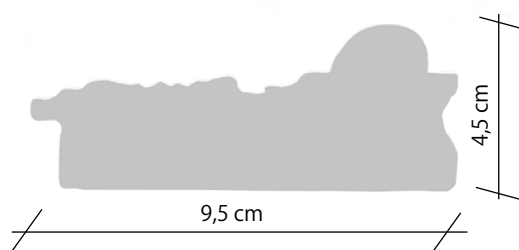

Cod. 366RM050

Art. 366 GOLD rett. (s.m.)
ins. size cm 50x70 - out. size cm 69x89