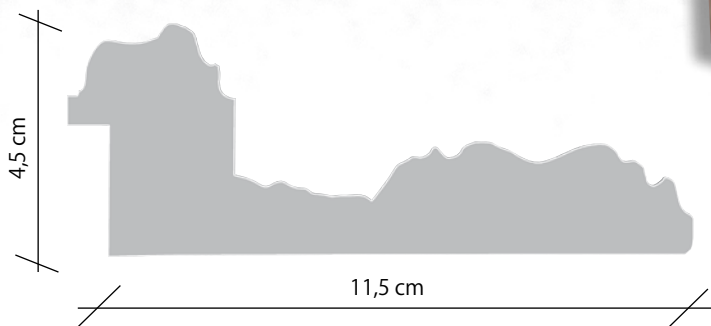

# serie 449

232

**Cod. F449RM069**

Art. F449 GOLD rett. (s.m.)  
ins. size cm 60x90 - out. size cm 84x114

**F449 GOLD - F449 SILVER**  
Disponibile per cornici su misura  
Frames available on size

233

**Cod. F449RM070**