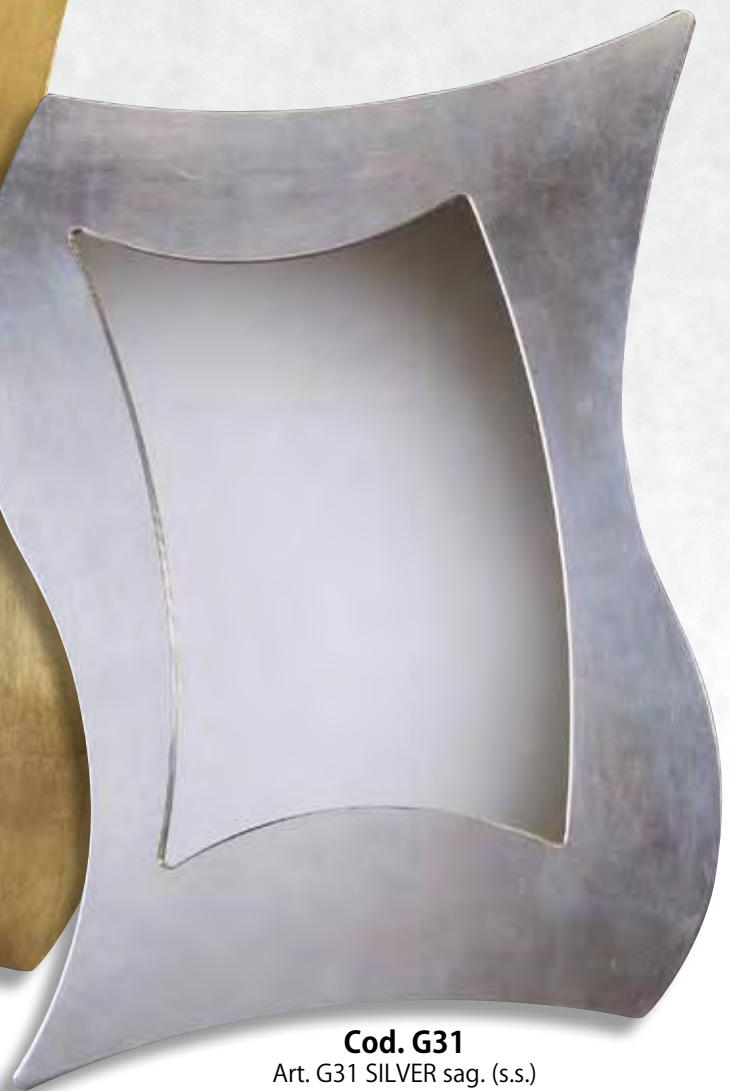

Cod. G31
Art. G31 SILVER sag. (s.s.)
out. size cm 113x84