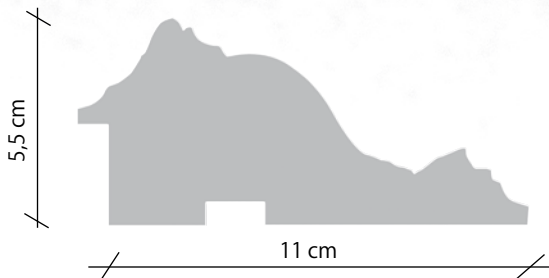

ins. size cm 60x80 out. size cm 83x103

**490 GOLD/SILVER**

Disponibile per cornici su misura  
Frames available on size

209

**Cod. 490MA66**

Art. 490 SILVER rett. (s.m.)  
ins. size cm 66x126 out. size cm 90x150