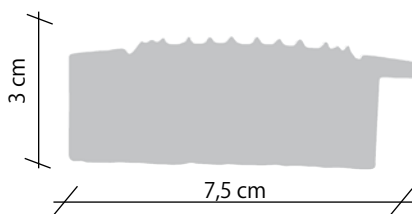

## Cod. 409RMI50

Art. 409 IVORY rett. (s.m.)  
ins. size cm 50x70 out. size cm 63x83

409

Disponibile per cornici su misura  
Frames available on size

250