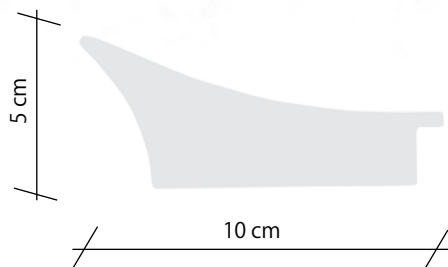

427 SILVER - 427 GOLD
Disponibile per cornici su misura
Frames available on size