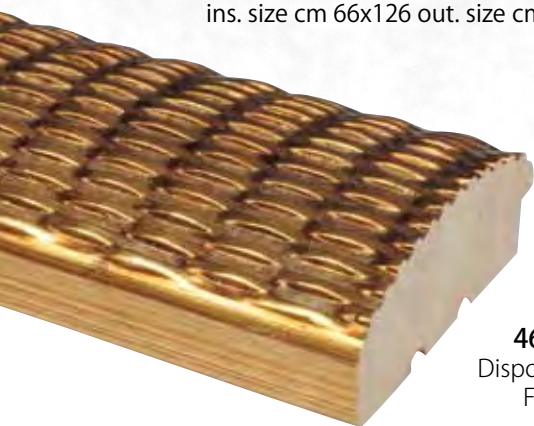

# serie 466

**Cod. 466RM066**  
Art. 466 GOLD rett. (s.m.)  
ins. size cm 66x126 out. size cm 82x142

**Cod. 466RM0707**  
Art. 466 GOLD (s.m.)  
ins. size cm 70x70 out. size cm 86x86

**Cod. 466RMA468**  
Art. 466 SILVER rett. (s.m.)  
ins. size cm 48x68 - out. size cm 64x84