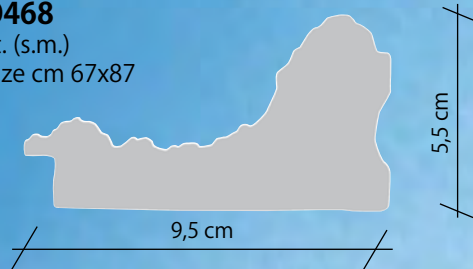

523 GOLD

Disponibile per cornici su misura
Frames available on size