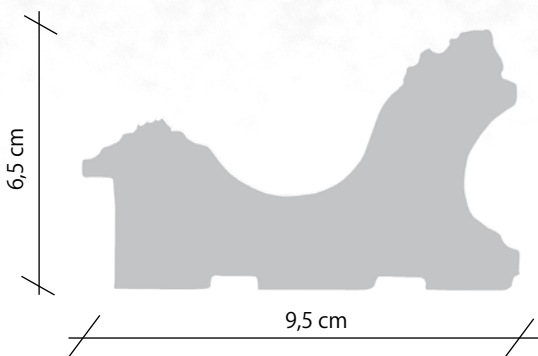

885 GOLD

Disponibile per cornici su misura
Frames available on size