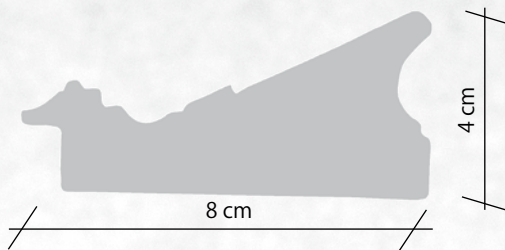

# serie 340

**Cod. 340RM066**

Art. 340 GOLD rett. (s.m.)  
ins. size cm 66x126 out. size cm 82x142

**Cod. 340RM050**

Art. 340 GOLD rett. (s.m.)  
ins. size cm 50x70 - out. size cm 66x86

**Cod. 340OM050**

Art. 340 GOLD ott. (s.m.)  
ins. size cm 50x70 - out. size cm 66x86