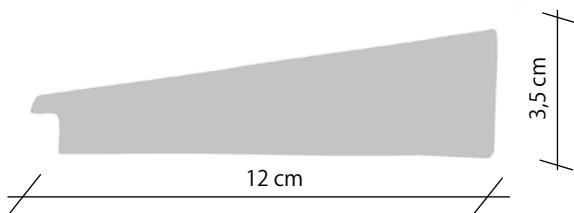

Art. 199 GOLD rett. (s.m.)  
ins. size cm 50x50 - out. size cm 73x73

**199 GOLD - 199 SILVER**

Disponibile per cornici su misura  
Frames available on size

**Cod. 355RMO468**

Art. 355 GOLD rett. (s.m.)

ins. size cm 48x68 - out. size cm 64x84