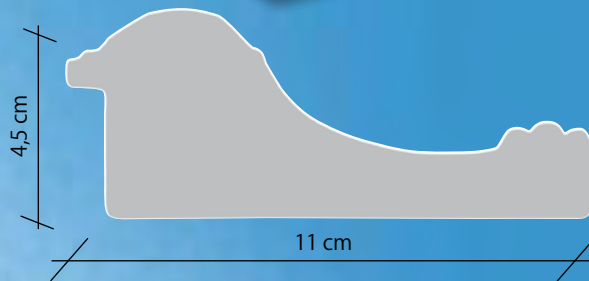

## **Cod. 712VM052**

Art. 712 GOLD ovale (s.m.)  
ins. size cm 60x80  
out. size cm 80x100

**Cod. 960RM066**

Art. 960 GOLD rett. (s.m.)  
ins. size cm 66x126 out. size cm 87x147

**Cod. 960MO50**

Art. 960 GOLD ott. (s.m.)  
ins. size cm 50x70 out. size cm 70x90

**Cod. 960RM050**

Art. 960 GOLD rett. (s.m.)  
ins. size cm 50x70 - out. size cm 70x90

**960 GOLD**

Disponibile per cornici su misura  
Frames available on size

218