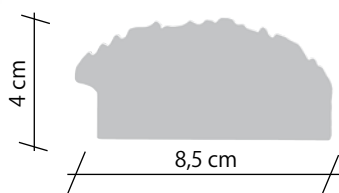

**Cod. 355RMA70**

Art. 355 SILVER rett. (s.m.)

ins. size cm 70x170 - out. size cm 86x186

**Cod. 355RMA402**

Art. 355 SILVER. rett. (s.m.)

ins. size cm 40x120 - out. size cm 56x136

**355 GOLD - 355 SILVER**  
Disponibile per cornici su misura  
Frames available on size