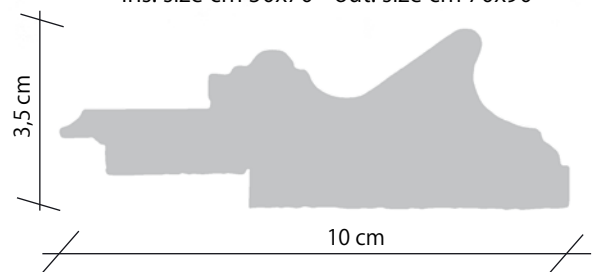

216

serie 119

Cod. 119RMN60

Art. 119 NOCE-GOLD rett. (s.m.)
ins. size cm 60x120 out. size cm 80x140

Cod. 119OMN50

Art. 119 NOCE-GOLD ott. (s.m.)
ins. size cm 50x70 - out. size cm 70x90

Cod. 119RMN50

Art. 119 NOCE-GOLD rett. (s.m.)
ins. size cm 50x70 - out. size cm 70x90

119 NOCE

Disponibile per cornici su misura
Frames available on size