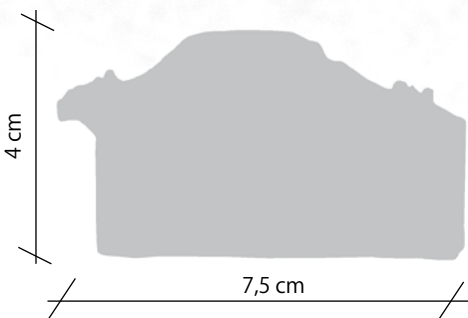

# serie 516

225

**Cod. 516RM094**  
Art. 516 GOLD rett. (s.m.)  
ins. size cm 65x100 - out. size cm 79x114

**516 GOLD**  
Disponibile per cornici su misura  
Frames available on size

226

**Cod. 516OMR34**

Art. 516 RED ott. (s.m.)