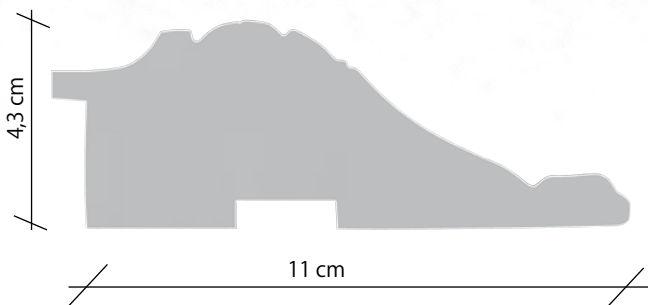

### 119 NOCE

Disponibile per cornici su misura  
Frames available on size

**Cod. 940RM052**

Art. 940 GOLD rett. (s.m.)  
ins. size cm 60x80 out. size cm 83x103

**940 SILVER - GOLD - IVORY**  
Disponibile per cornici su misura  
Frames available on size