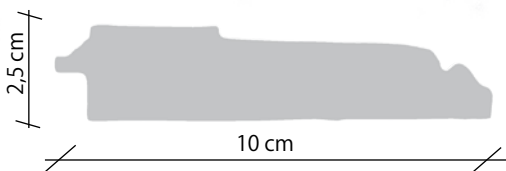

Cod. 391RMV94

Art. 391 GREEN rett. (s.m.)
ins. size cm 65x100 out. size cm 84x119

391 VERDE

Disponibile per cornici su misura
Frames available on size