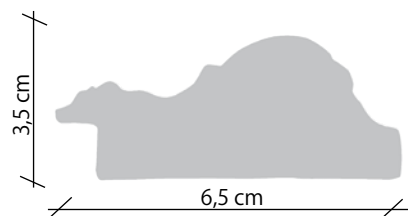

Art. 336 GOLD rett. (s.m.)  
ins. size cm 50x70  
out. size cm 63x83

**Cod. 336OM041**

Art. 336 GOLD ott. (s.m.)  
ins. size cm 40x60 - out. size cm 53x73

**336 GOLD**

Disponibile per cornici su misura  
Frames available on size