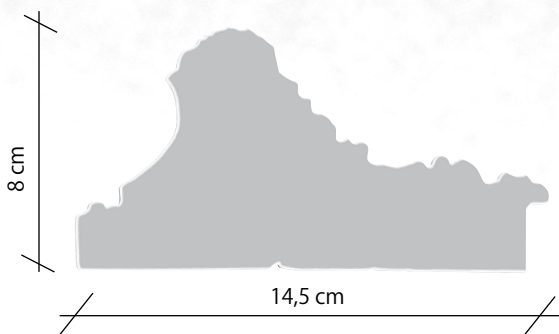

**340 GOLD**

Disponibile per cornici su misura  
Frames available on size

**Cod. 298RMA50**

Art. 298 SILVER rett. (s.m.)  
ins. size cm 50x70 out. size cm 82x102

**298 GOLD - 298 SILVER**  
Disponibile per cornici su misura  
Frames available on size