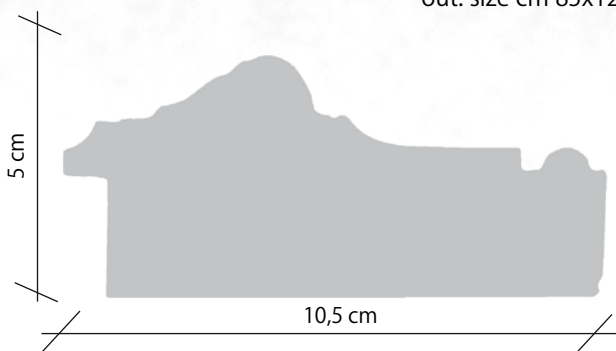

ins. size cm 60x80 out. size cm 83x103

**490 GOLD/SILVER**

Disponibile per cornici su misura  
Frames available on size

209

**Cod. 490MA66**

Art. 490 SILVER rett. (s.m.)  
ins. size cm 66x126 out. size cm 90x150

**Cod. 490MO502**

Art. 490 GOLD rett. (s.m.)  
ins. size cm 50x150 - out. size cm 73x173

**Cod. 490MA50**

Art. 490 SILVER rett. (s.m.)  
ins. size cm 50x70 - out. size cm 73x93

**Cod. 952RM094**

Art. 952 GOLD rett. (s.m.)  
ins. size cm 65x100  
out. size cm 85x120