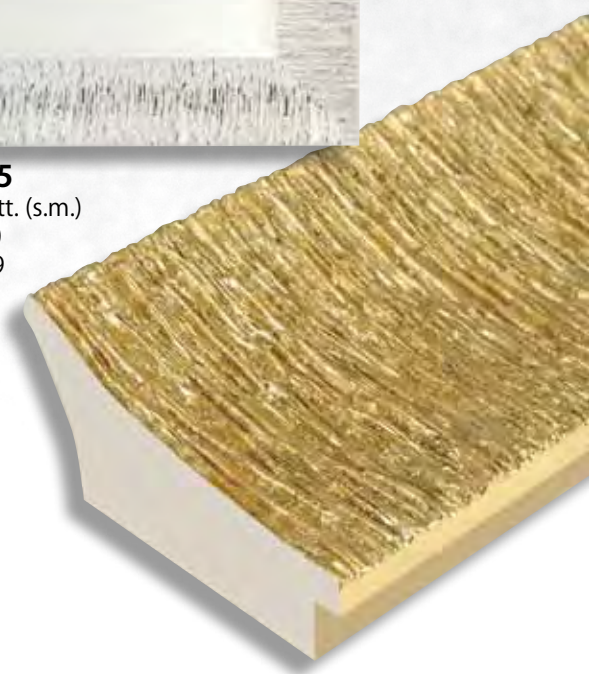

Cod. 427RMG85

Art. 427 WHITE/SILVER rett. (s.m.)
ins. size cm 50x50
out. size cm 69x69