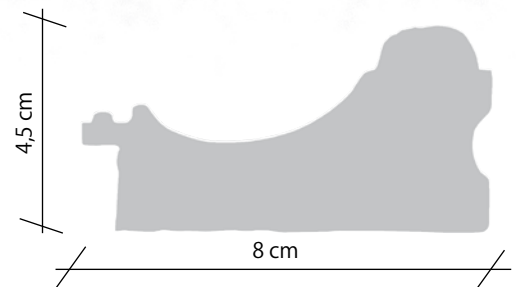

**Cod. 512OM034**

Art. 512 GOLD/BLU ott. (s.m.)  
ins. size cm 30x130  
out. size cm 46x146

**Cod. 512RM050**

Art. 512 GOLD/BLU rett. (s.m.)  
ins. size cm 50x70  
out. size cm 66x86

**512 GOLD**

Disponibile per cornici su misura  
Frames available on size