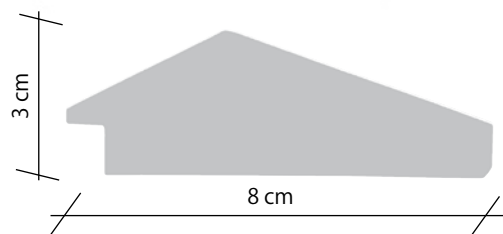

serie 206

247

Cod. 206RMA502

Art. 206 SILVER rett. (s.m.)

ins. size cm 50x150 - out. size cm 65x165

Cod. 206RMO535

Art. 206 GOLD rett. (s.m.)

ins. size cm 55x105 - out. size cm 70x120

Cod. 206RMA85

Art. 206 SILVER rett. (s.m.)

ins. size cm 50x50 - out. size cm 65x65

206 GOLD - 206 SILVER
Disponibile per cornici su misura
Frames available on size