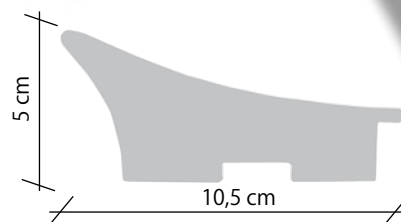

996

Disponibile per cornici su misura
Frames available on size