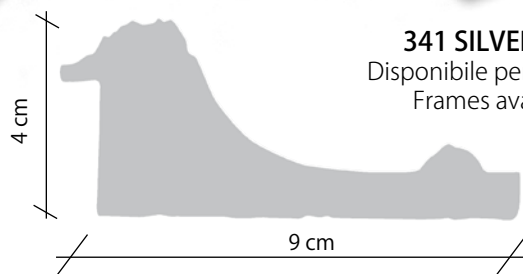

# serie 341

**Cod. 341RM066**  
Art. 341 GOLD rett. (s.m.)  
ins. size cm 66x126 - out. size cm 83x143

**Cod. 341RM0468**  
Art. 341 GOLD rett. (s.m.)  
ins. size cm 48x68 - out. size cm 65x85

**Cod. 341OMA50**  
Art. 341 SILVER ott. (s.m.)  
ins. size cm 50x70 - out. size cm 67x87