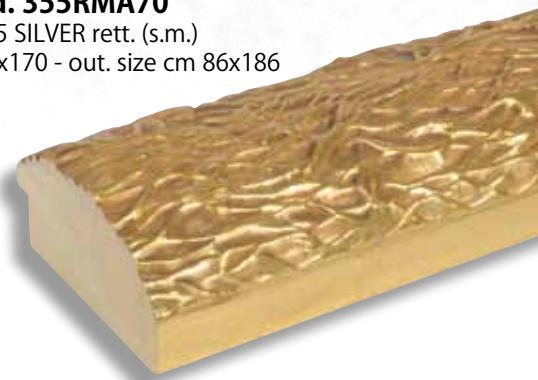

**Cod. 355RMA70**

Art. 355 SILVER rett. (s.m.)

ins. size cm 70x170 - out. size cm 86x186

**Cod. 355RMA402**

Art. 355 SILVER. rett. (s.m.)

ins. size cm 40x120 - out. size cm 56x136

**355 GOLD - 355 SILVER**  
Disponibile per cornici su misura  
Frames available on size