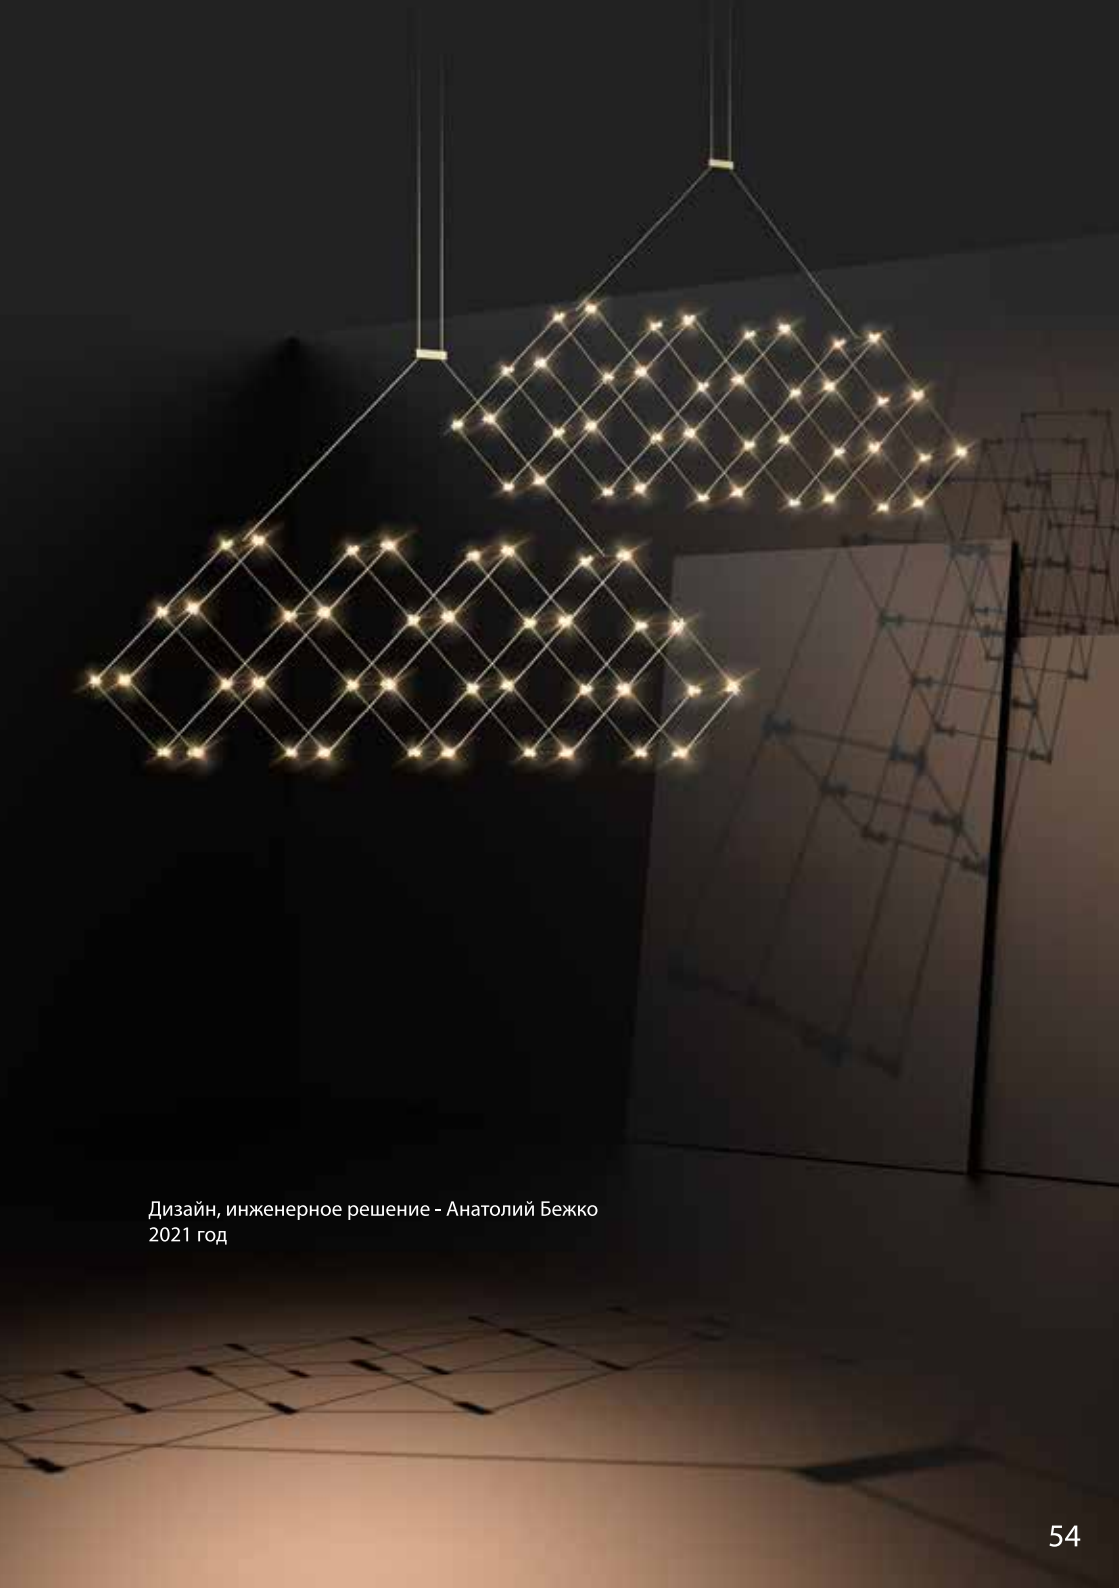

Дизайн, инженерное решение - Анатолий Бежко
2021 год