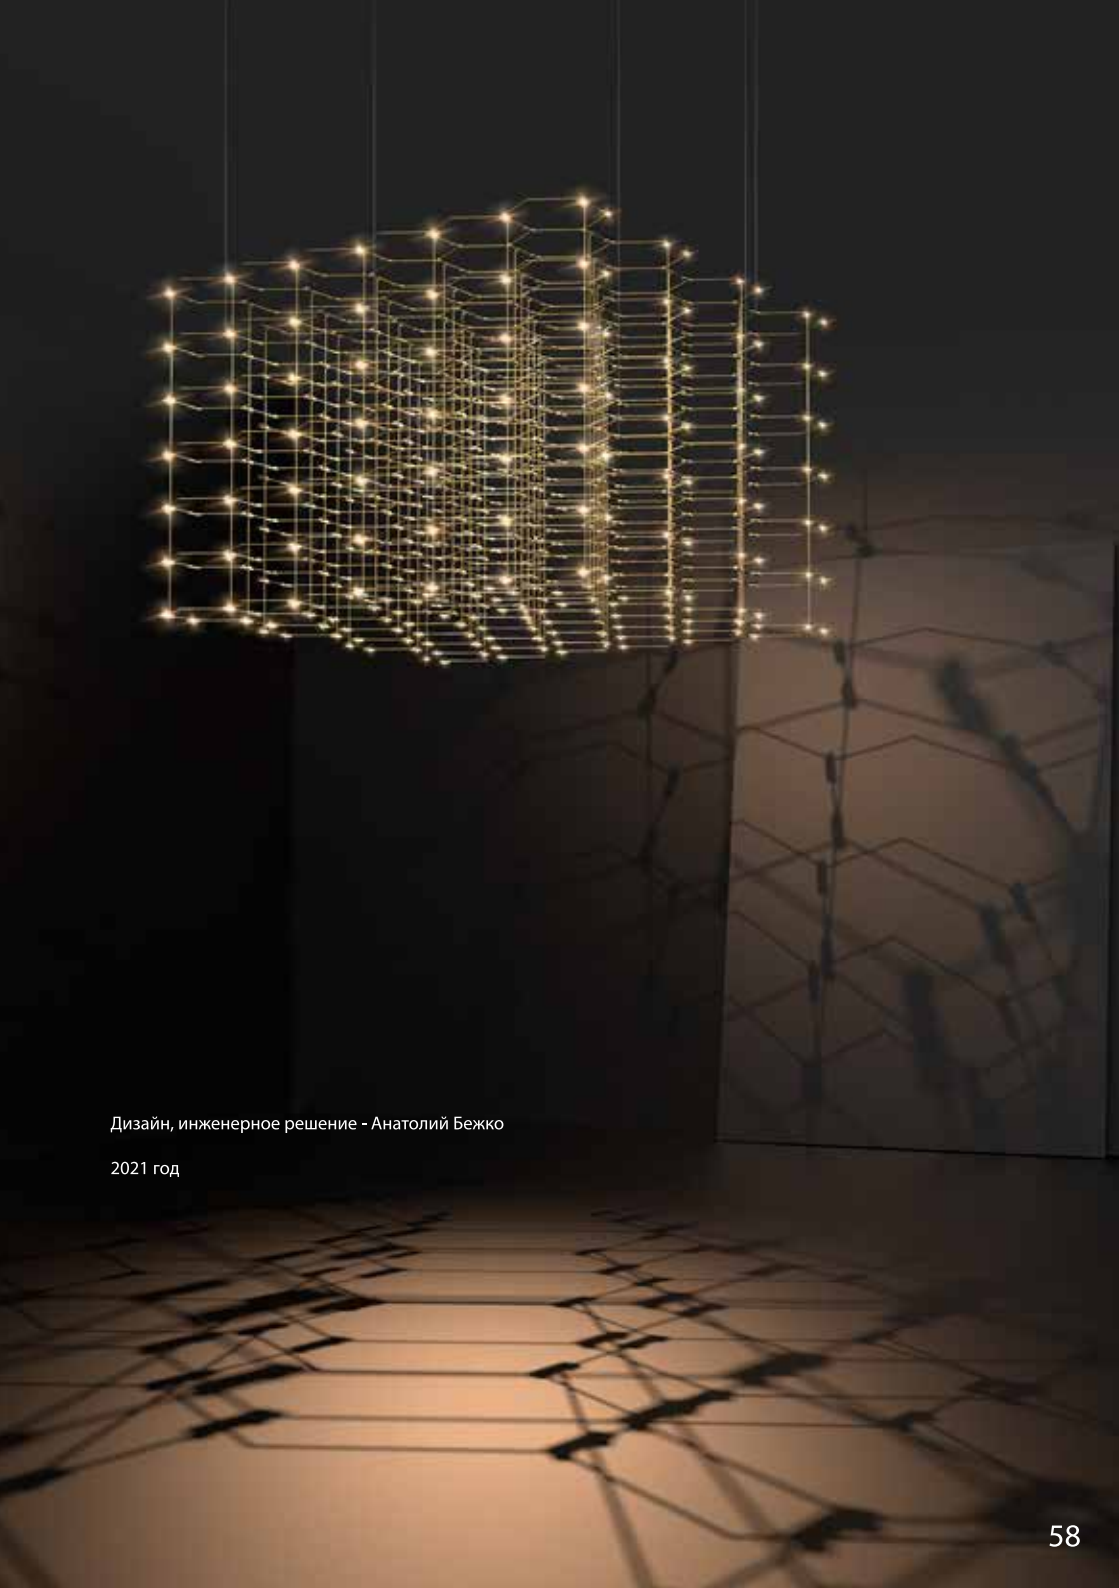

Дизайн, инженерное решение - Анатолий Бежко

2021 год