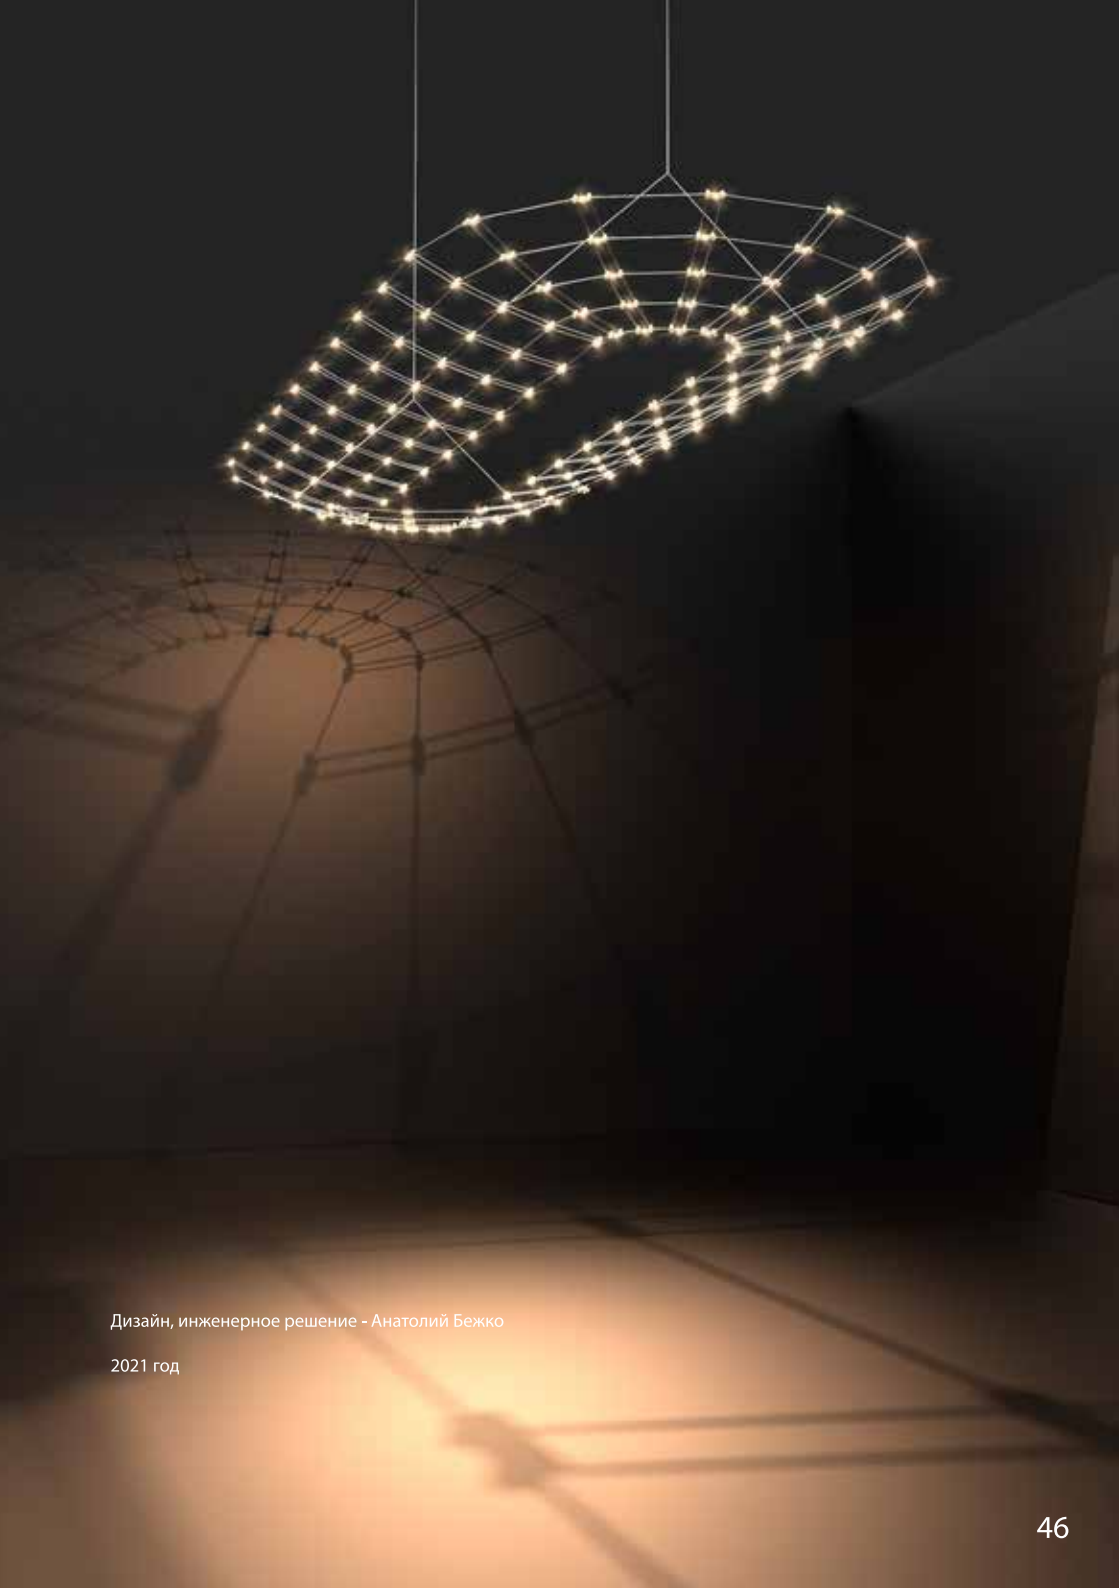

Световой поток - 4480lm

Цветовая температура - 3000k / 4000k

Дизайн, инженерное решение - Анатолий Бежко

2021 год

LIBERTY LONG

Размер - 2050 x 750 x 100мм

Мощность - 51W

Световой поток - 5100lm

Цветовая температура - 3000k / 4000K

Дизайн, инженерное решение - Анатолий Бежко

2021 год

LIBERTY

Размер - 750 x 100 мм
Мощность - 24W
Световой поток - 2400lm
Цветовая температура - 3000k / 4000k

Дизайн, инженерное решение - Анатолий Бежко