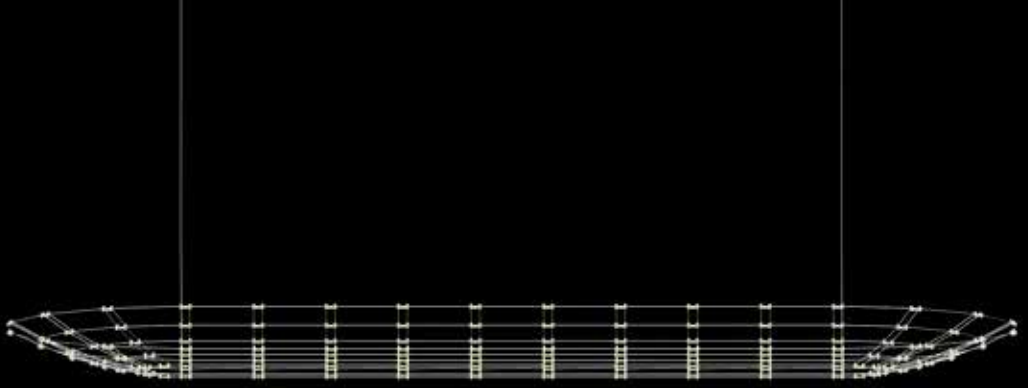

LIBERTY LONG

Размер - 2050 x 750 x 100мм

Мощность - 51W

Световой поток - 5100lm

Цветовая температура - 3000k / 4000K