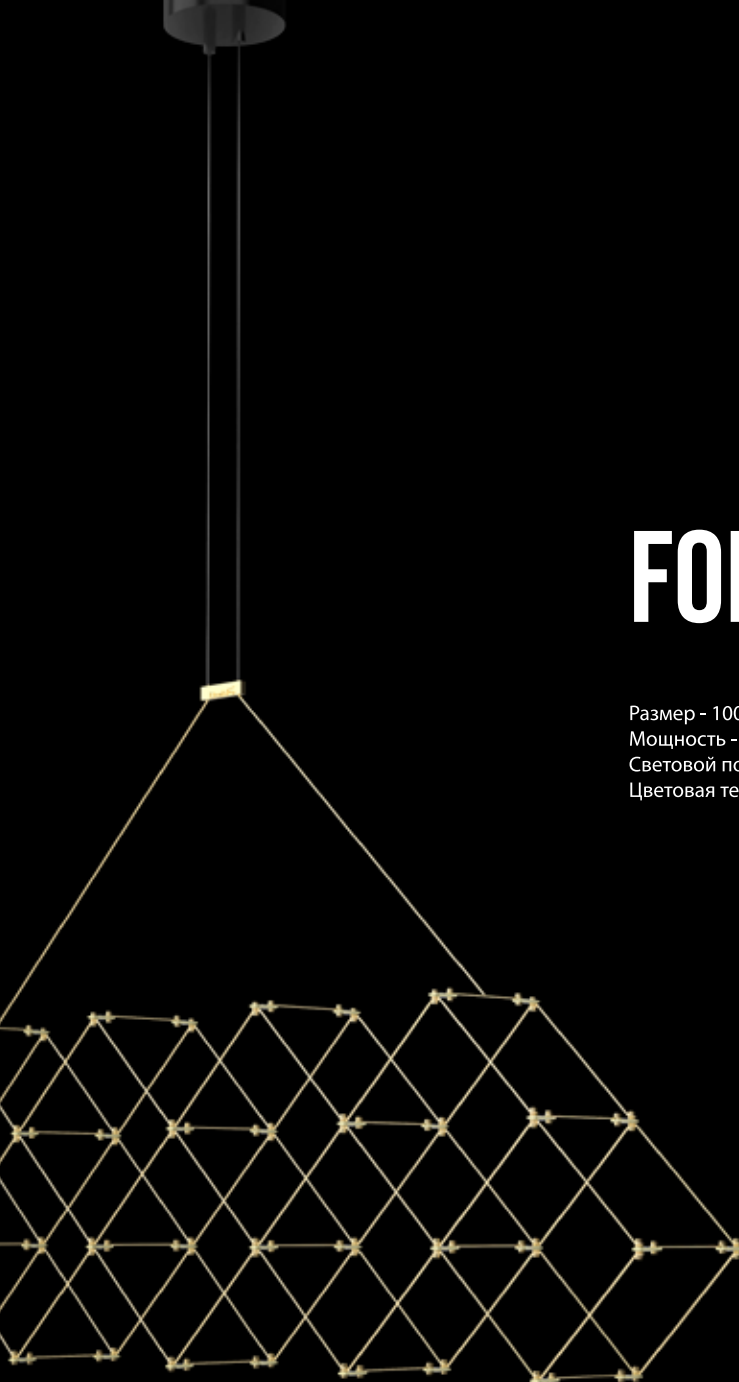

STOUN

Размер - 1200 x 300 x 200 мм

Мощность - 25W

Световой поток - 2352lm

Цветовая температура - 3000k / 4000k

Дизайн, инженерное решение - Анатолий Бежко

2021 год

FORMULA