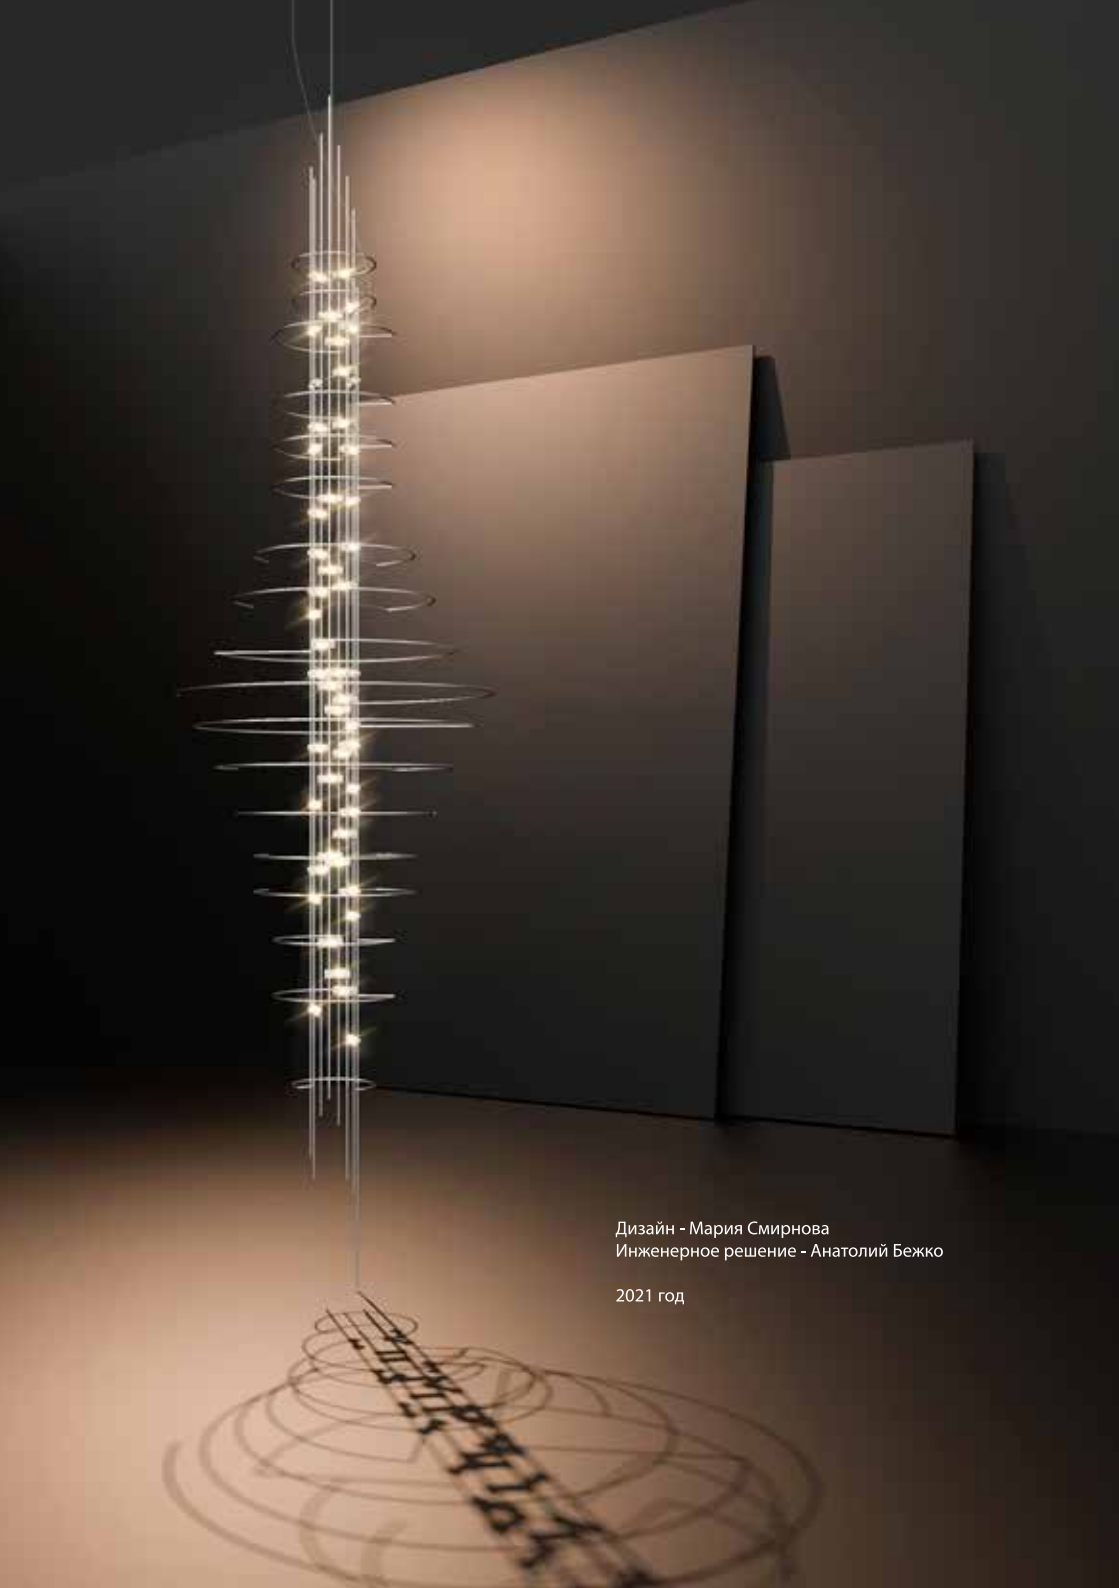

Мощность - 125W

Световой поток - 4160lm

Цветовая температура - 3000k /4000k

SIRIUS

Размер - 1190 x 305mm

Мощность - 19W

Световой поток - 1792lm

Цветовая температура - 3000k / 4000k