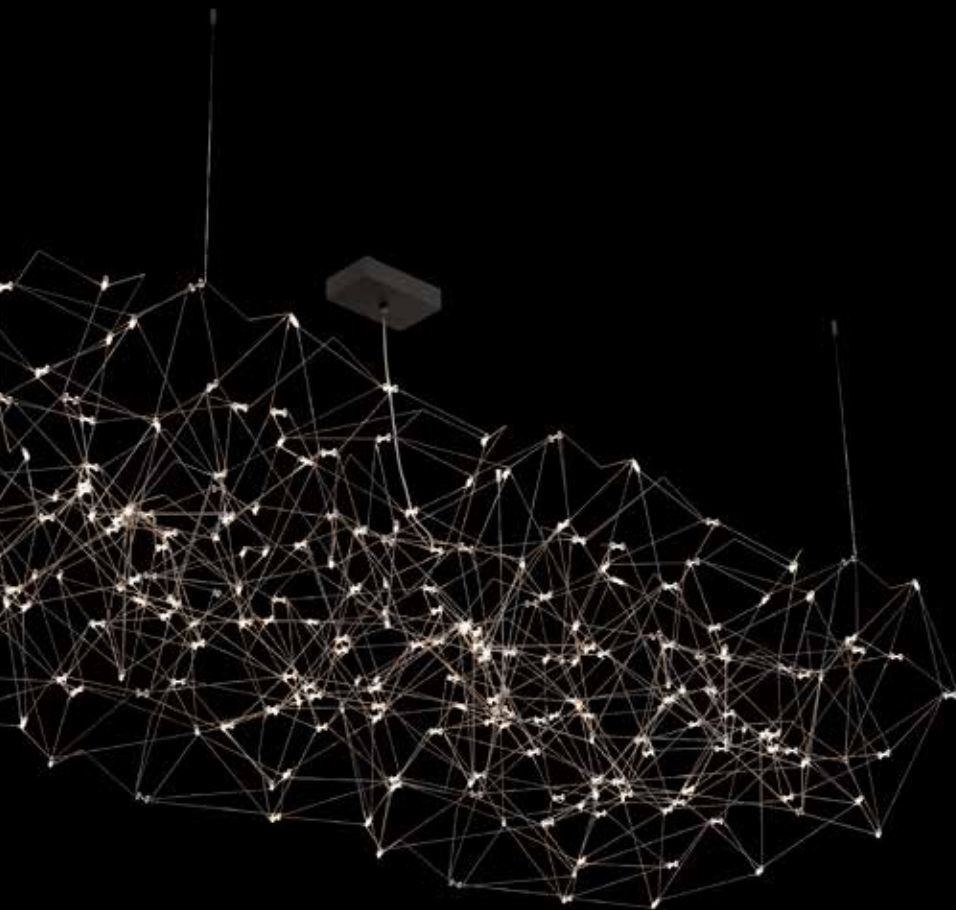

Дизайн - Мария Смирнова
Инженерное решение - Анатолий Бежко

2021 год

MANTA CUBE

Дизайн - Алексей Полай
Инженерное решение - Анатолий Бежко

2018 год

TUCHA

Дизайн - Алексей Полай
Инженерное решение - Анатолий Бежко