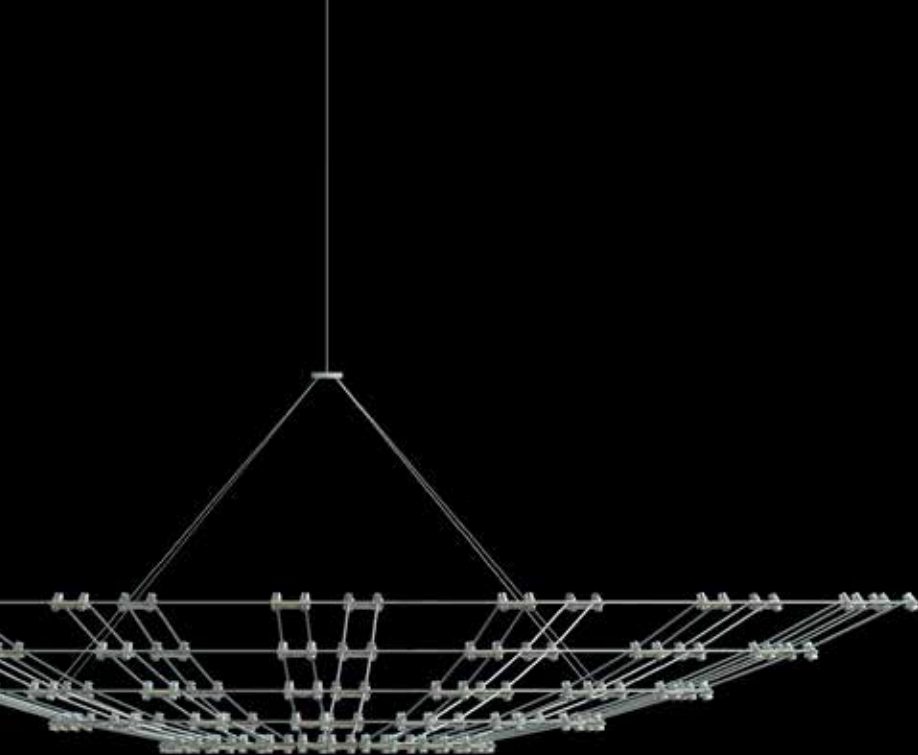

LIBERTY

Размер - 750 x 100 мм
Мощность - 24W
Световой поток - 2400lm
Цветовая температура - 3000k / 4000k