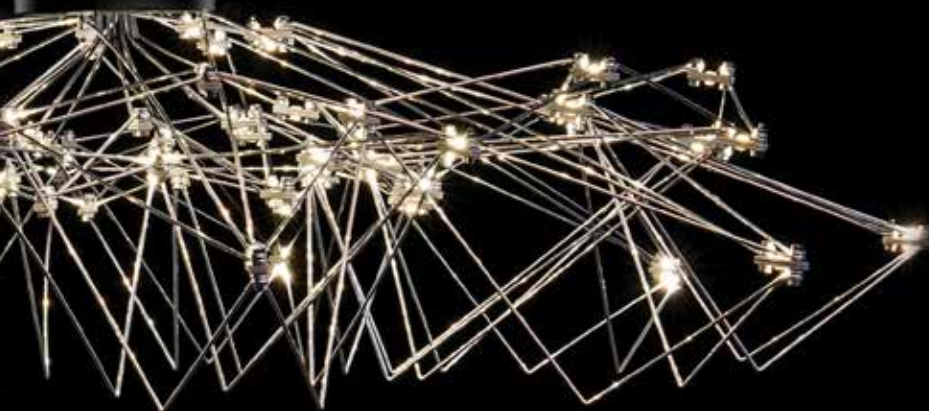

Дизайн - Алексей Полай
Инженерное решение - Анатолий Бежко

2016 год

BALLET

Размер - 600 x 400мм
Мощность - 21W
Световой поток - 2016lm
Цветовая температура - 3000K / 4000K

Размер - 800 x 400мм
Мощность - 21W
Световой поток - 2016lm
Цветовая температура - 3000K / 4000K