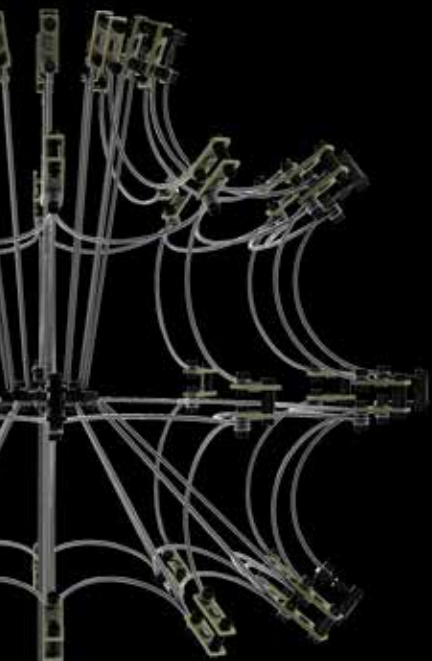

ARTISHOK FLOOR

Размер - 400 x 1550mm
Мощность - 17W
Световой поток - 1568lm
Цветовая температура - 3000k / 4000k