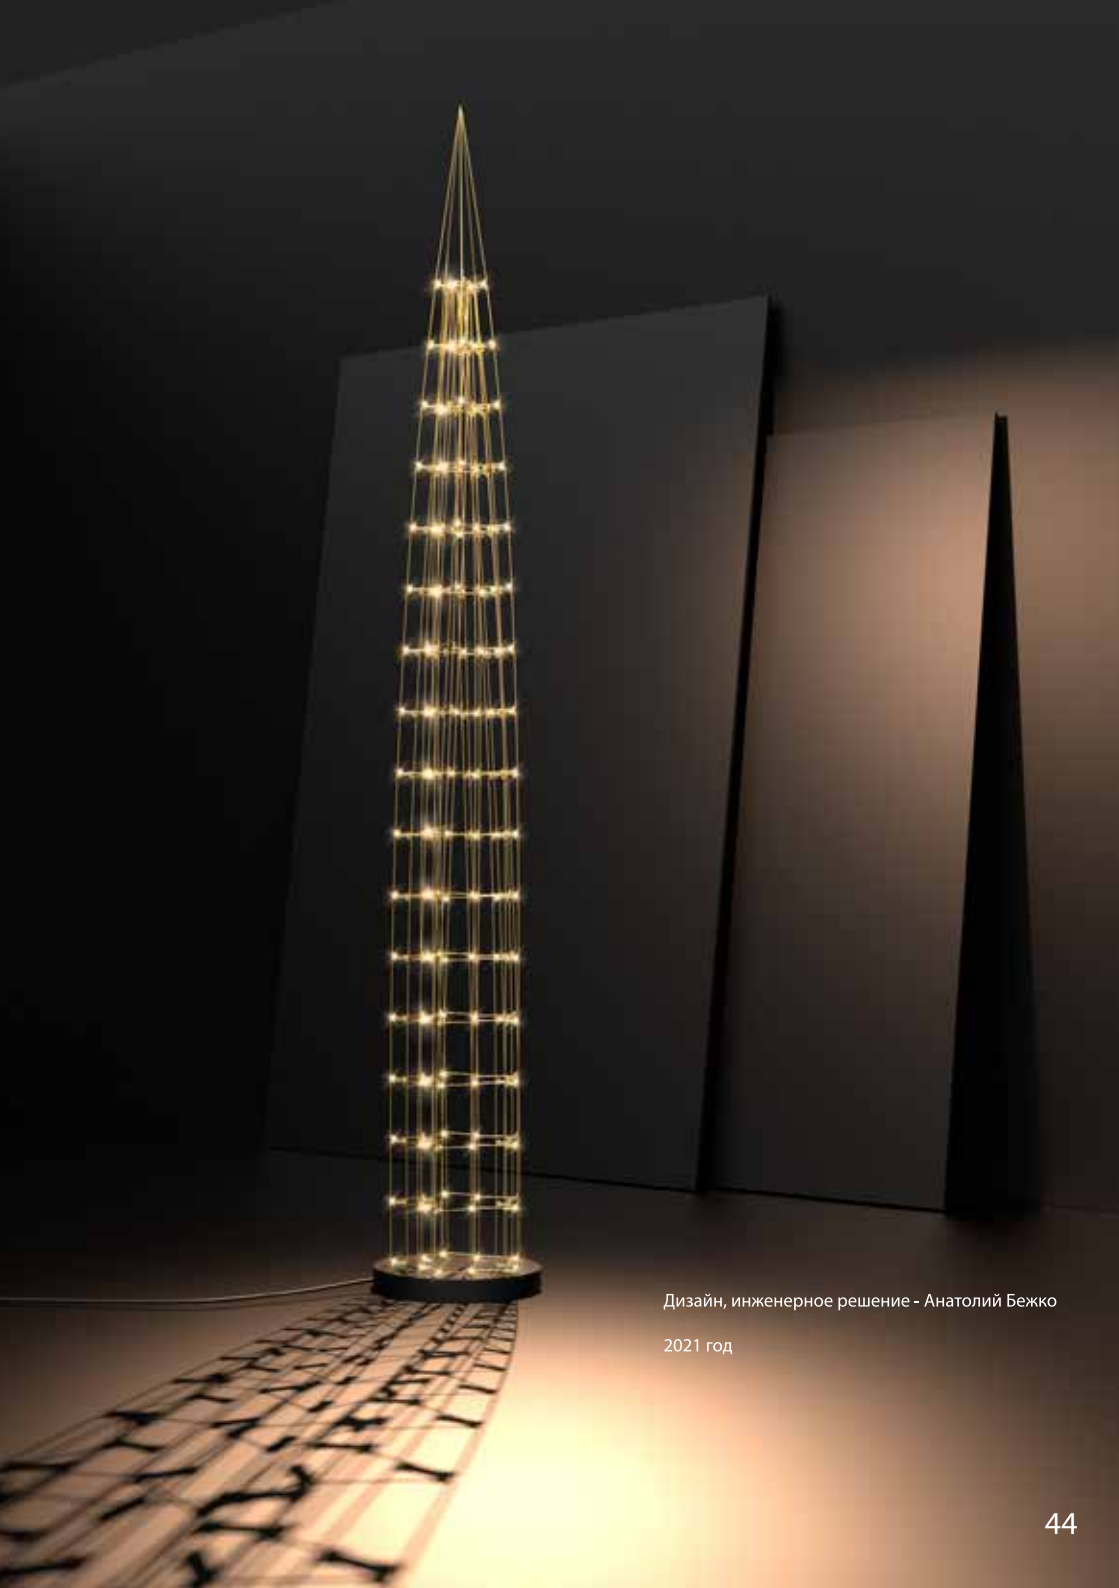

Дизайн, инженерное решение - Анатолий Бежко

2021 год