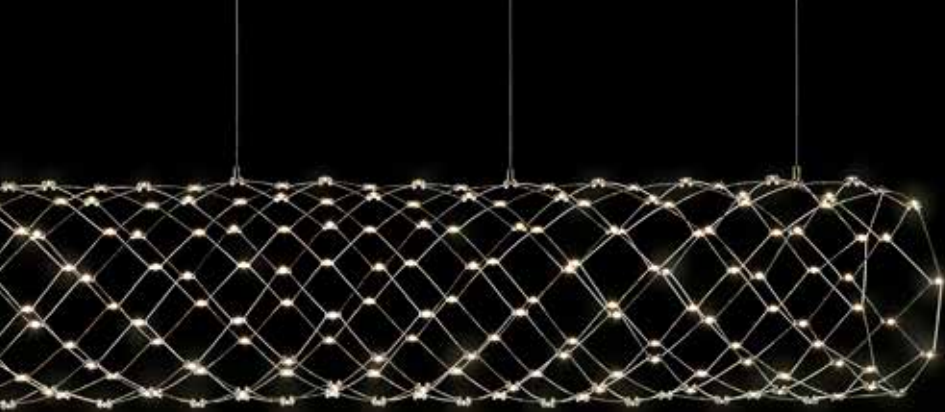

Дизайн - Алексей Полай
Инженерное решение - Анатолий Бежко

2017 год

MOLECULE

проектное решение

Диаметр - 200мм
Мощность - 45W / м.п
Световой поток - 4256lm / м.п
Цветовая температура - 3000k / 4000k

Дизайн - Алексей Полай
Инженерное решение - Анатолий Бежко