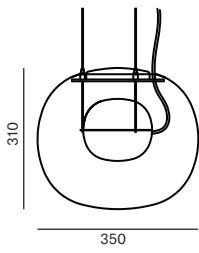

Cables

white
light grey
black

PC1043

Big One
SMALL

PC1044

Big One
LARGE

BROKIS

T +420 567 211 517
F +420 567 211 727
E info@brokis.cz
W www.brokis.cz
