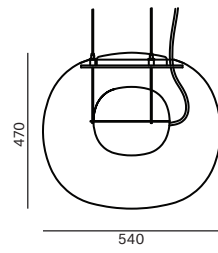

Cables

white
light grey
black

PC1043

Big One
SMALL

PC1044

Big One
LARGE

BROKIS

T +420 567 211 517
F +420 567 211 727
E info@brokis.cz
W www.brokis.cz
