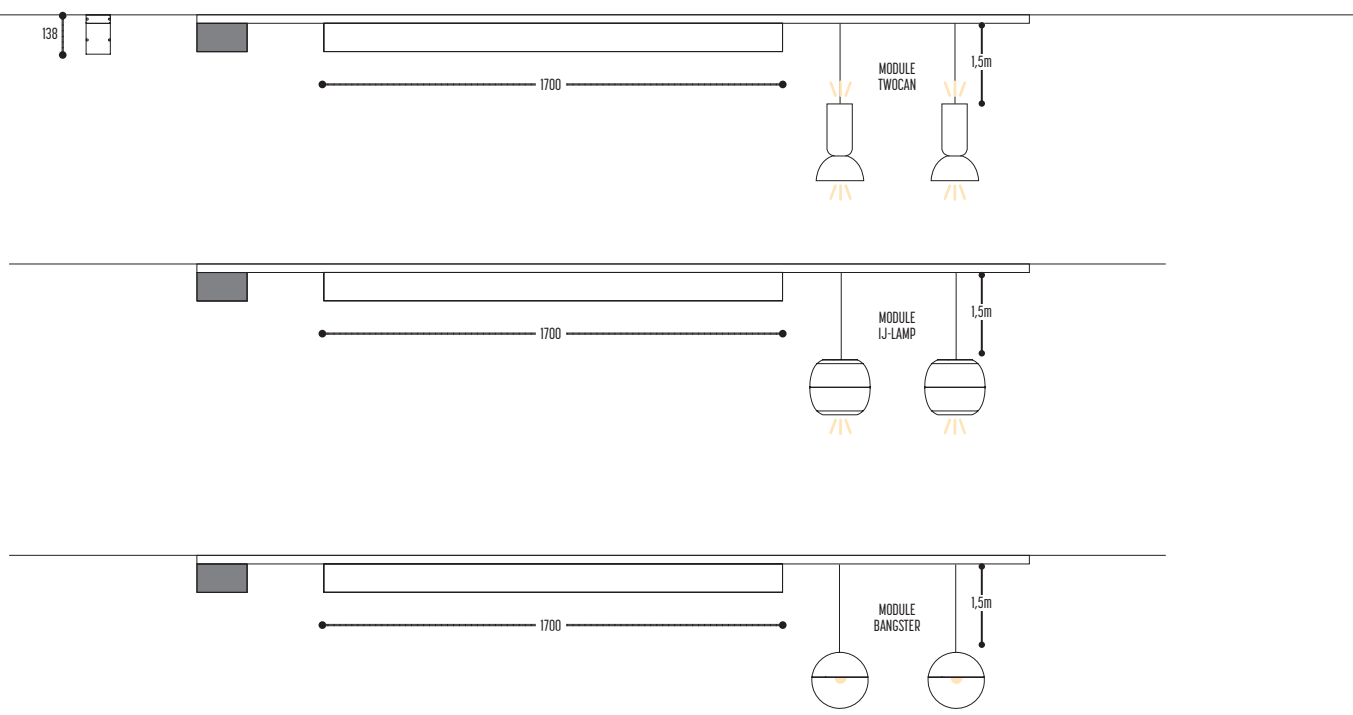

SPAZE 12
1512-BB-13-K-J-234H-II(I)-N(N)