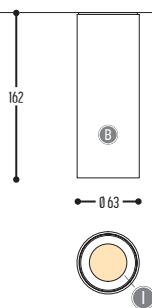

Alu

TUKI 60

design dark studio for dark

The Jane Table _ Photo Piet Albert Goethals

TUKI 60
1347-BB-907GGH-I-K

TUKI 60 MOVE
1345-BB-907GGH-I-K

BB	COLORS	02	Black
		03	White
EFF	CRI • LUMENOUTPUT	907	>90 CRI • 895 Lm / 350 mA / 15 W
GG	REFLECTOR	11	11°
		20	20°
		34	34°
H	COLOR TEMP.	2	2700K
		3	3000K
I	INSIDE COLOR	W	White
		B	Black
		G	Gold
K	DRIVER	0	Non dimmable (intern)
		4	Phase cut (intern)