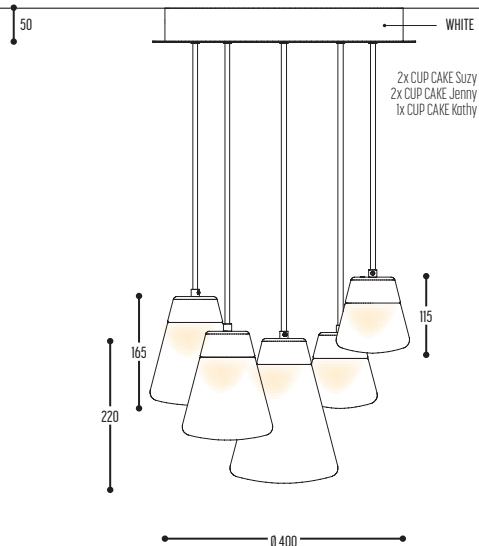

1067-BB(B)-804002-DD
1067-BB(B)-80600H-DD-K

CUP CAKE CLUB 3

1070-BB(B)-804002-DD
1070-BB(B)-80600H-DD-K

CUP CAKE CLUB 5

1071-BB(B)-804002-DD
1071-BB(B)-80600H-DD-K

BB(B)	COLORS	02		Black
		03		White
		110		Brass
		RAL color on request		
EFF	CRI • LUMENOUTPUT	804		>80 CRI • 400 Lm / 6W
		806		>80 CRI • 600 Lm / 350mA / 6,4W
GG	REFLECTOR	00	N.A.	
H	COLOR TEMP.	2	2700K	
		3	3000K	
DD	SUSP. CABLE	01	1,5 m	
		02	2,5 m	
K	DRIVER	1	No driver	
		0	Non dimmable (intern)	
		2	Dimmable 1-10 V (intern)	
		3	Dali (intern)	
		4	Phase cut (intern)	