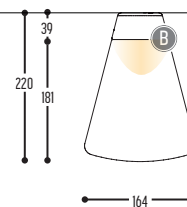

CUP CAKE KATHY

1062-BB(B)-804002-00
1062-BB(B)-80600H-00-K

BB	COLORS	02		Black
		03		White
		110		Brass
				RAL color on request
EFF	CRI • LUMENOUTPUT	804		>80 CRI • 400 Lm / 6W
		806		>80 CRI • 600 Lm / 350mA / 6,4W
GG	REFLECTOR	00		N.A.
H	COLOR TEMP.	2		2700K
		3		3000K
K	DRIVER	1		No driver
		0		Non dimmable (extern)
		2		Dimmable 1-10 V (extern)
		3		Dali (extern)
		4		Phase cut (extern)

Glass-Alu