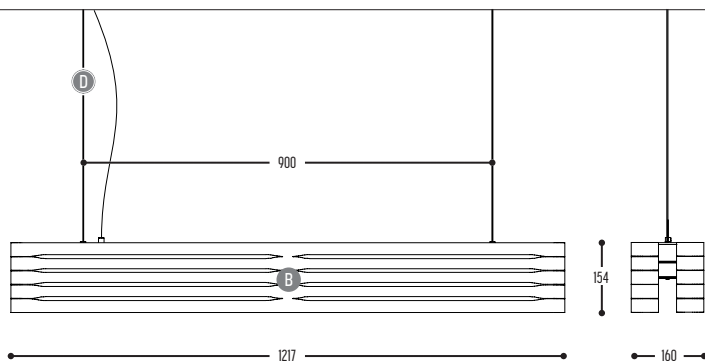

ORGUE
1363-BB(B)-866003-DD-K

BB(B)	COLORS	02		Black	
		03		White	
		101		Soft Pink	
		103		Soft Blue	
		104		Soft Green	
		124		Kaki	
		140		Old Pink	
		141		Terracotta Red	
		142		Oxide Red	
		110		Brass	
		112		Gold Finish	
		137		Bronze Finish	
		RAL color on request			
EFF	CRI • LUMENOUTPUT	866	>85 CRI • 1x 7640 Lm / 49,6 W		
GG	REFLECTOR	00	N.A.		
H	COLOR TEMP.	3	3000K		
DD	SUSP. CABLE	01	1,5 m		
		02	2,5 m		
K	DRIVER	0	Non dimmable (intern)		
		2	Dimmable 1-10 V (intern)		
		3	Dali (intern)		

Alu-Metal