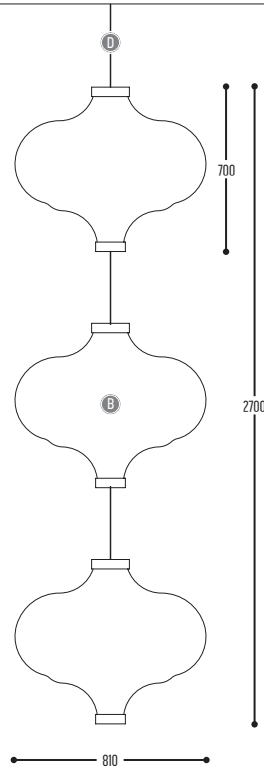

Alu-PC

NO COPY

design anthony duffeleer for dark

NO COPY

230-03-CCC-DD
230-03-5103-DD-K
230-03-EFF-DD-K

NO COPY SNAKE

231-03-CCC-DD
231-03-5103-DD-K
231-03-EFF-DD-K

BB	MATERIAL	03	White (translucent)
CCC	TYPE G5	324	T16 (24 W) Non Dim
		325	T16 (24 W) Dim 1-10 V
		326	T16 (24 W) ONE 4 ALL
EFF	CRI • LUMENOUTPUT	510	>90 CRI • 8000 Lm / 370 mA / 79 W
H	COLOR TEMP.	3	3000 K
DD	SUSP. CABLE	02	2,5 m
		03	5 m
K	DRIVER	0	Non dimmable (intern)
		2	Dimmable 1-10 V (intern)
		3	Dali (intern)