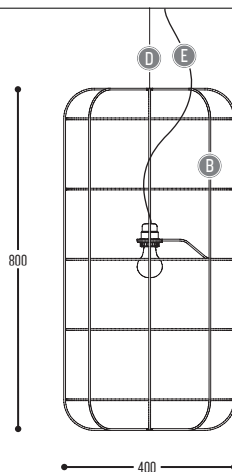

LA CAGE DIVA
602-BB(B)-001-DD-EE