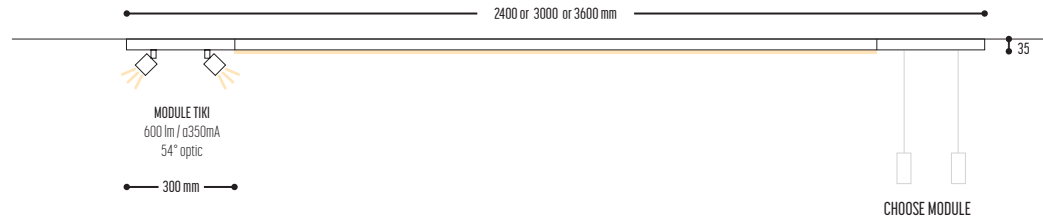

KITN 6

2400 mm: 2680-BB-28PH-K-M
3000 mm: 2681-BB-28PH-K-M
3600 mm: 2682-BB-28PH-K-M

MODULE TUKI	MODULE CIGAR	MODULE FOREVER 27	MODULE BANGSTER HOODY	MODULE SANGHA 30	MODULE SANGHA 40