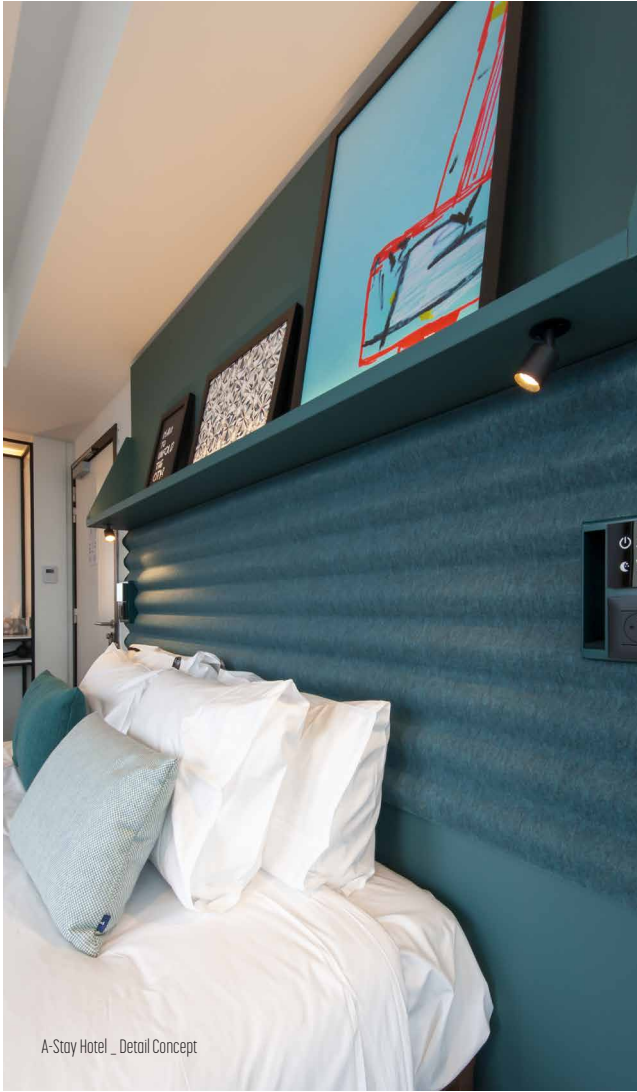

TIKI

design dark studio for dark

A-Stay Hotel _ Detail Concept

Le relais des Oliviers _ Bossuyt Shop Interiors

TIKI BOX 1
2029-BB-906GGH-I-K

TIKI BOX 2
2030-BB-906GGH-I-K

TIKI SET 1 / 50
2035-BB-906GGH-I-K

TIKI SET 1 / 90
2036-BB-906GGH-I-K