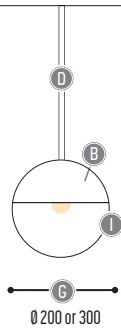

Alu - Glass - Brass

BANGSTER HOODY

design jeroen debruyne for dark

BANGSTER HOODY S

2145-BB(B)-071GG0-DD-II
2145-BB(B)-904GGH-DD-II-K

BANGSTER HOODY DOUBLE

2196-BB(B)-071900-II
2196-BB(B)-90490H-II-K

BB(B)	COLORS	02		Black
		03		White
		110		Brass
CCC	TYPE G9	071		LED (MAX 6 W)
EFF	CRI • LUMENOUTPUT	904	>90 CRI • 600 Lm / 350 mA / 6 W	
GG	GLOBE dimension	SINGLE	20	Ø200
			30	Ø300
		DOUBLE	90	Ø200 • Ø300
H	COLOR TEMP.	0	N.A.	
		1	2200 K	
		2	2700 K	
		3	3000 K	
DD	SUPS. CABLE	01	1,5 m	
		02	2,5 m	
II	GLOBE color	00	Transparent	
		13	Glass White	
K	DRIVER	1	No driver	
		0	Non dimmable (intern)	
		2	Dimmable I-10 V (intern)	
		3	Dali (intern)	
		4	Phase cut (intern)	