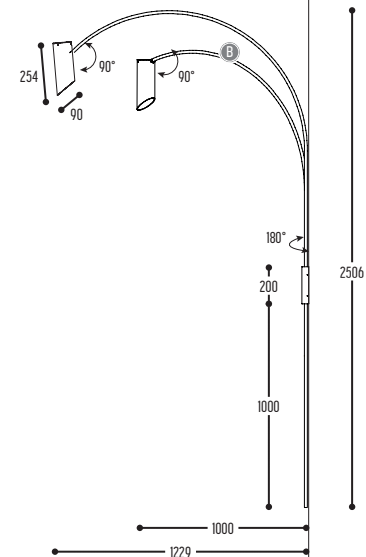

WALLSTER TWO

1115-BB-065-00
1115-BB-91500H-K

BB(B)	COLORS	02		Black
		03		White
CCC	TYPE GU10	065		LED (MAX 7,5 W)
EFF	CRI • LUMENOUTPUT	915	LED	>90 CRI • 1500 Lm / 350 mA / 11,6 W
GG	REFLECTOR	00	N.A.	
H	COLOR TEMP.	2	2700 K	
		3	3000 K	
K	DRIVER	0	Non dimmable (intern)	
		2	Dimmable 1-10 V (intern)	
		3	Dali (intern)	

Metal-Alu