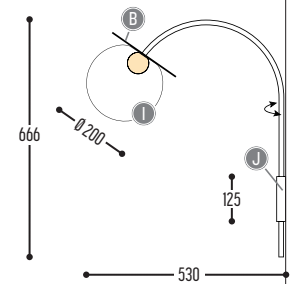

Alu - Glass

BANGSTER DISK WALL 1

2146-BB(B)-071200-II
2146-BB(B)-90420H-II-K

BANGSTER DISK WALL 2

2198-BB(B)-071200-II-JJ(J)
2198-BB(B)-90420H-II-JJ(J)-K

BB(B)	COLORS	02		Black
		03		White
		110		Brass
CCC	TYPE G9	071		LED (MAX 6 W)
EFF	CRI • LUMENOUTPUT	904	>90 CRI • 600 Lm / 350 mA / 6 W	
GG	GLOBE	20	Ø200	
H	COLOR TEMP.	0	N.A.	
		1	2200 K	
		2	2700 K	
		3	3000 K	
II	GLOBE color	00	Transparent	
		13	Glass White	
JJ(J)	COLORS	02		Black
		03		White
		110		Brass
K	DRIVER	1	No driver	
		0	Non dimmable (extern)	
		2	Dimmable 1-10 V (extern)	
		3	Dali (extern)	
		4	Phase cut (extern)	