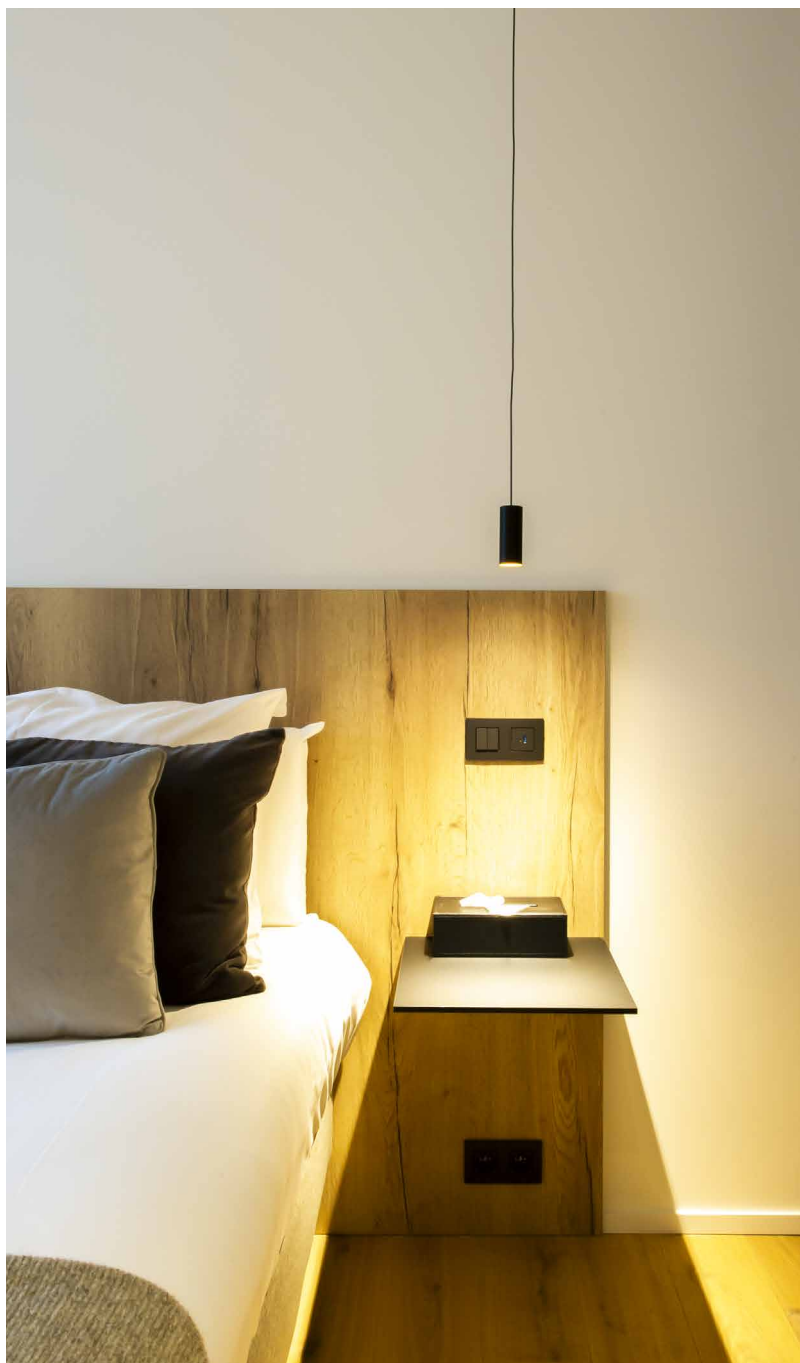

TUKI 40S

1342-BB(B)-906GGH-DD-I-K

BB(B)	COLORS	02		Black
		03		White
		112		Gold Finish
EFF	CRI • LUMENOUTPUT	906	>90 CRI • 600 Lm / 350 mA / 6,4 W	
		22	22°	
		34	34°	
GG	REFLECTOR	54	54°	
		2	2700K	
		3	3000K	
H	COLOR TEMP.	4	4000K	
		01	1,5 m	
		02	2,5 m	
I	INSIDE COLOR	W		White
		B		Black
		G		Gold
K	DRIVER	1	No driver	
		0	Non dimmable (intern)	
		2	Dimmable 1-10 V (intern)	
		3	Dali (intern)	
		4	Phase cut (intern)	

Alu