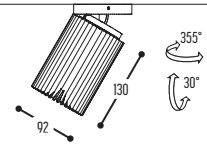

COOLFIN MOVE

829-BB-065-00-(I)
829-BB-EFFGGH-00-(I)-K