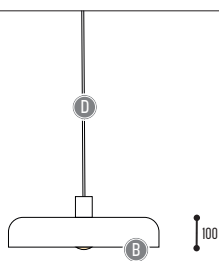

Metal-PC

GAZTA

design vincent van laere for dark

GAZTA 50S

3020-BB(B)-001-DD
3020-BB(B)-90600H-DD-K

0500

E27 FILAMENT-LAMP:
to be ordered separately

GAZTA 90S