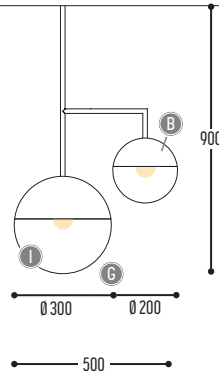

Alu - Glass - Brass

BANGSTER HOODY

design jeroen debruyne for dark

BANGSTER HOODY S

2145-BB(B)-071GG0-DD-II
2145-BB(B)-904GGH-DD-II-K

BANGSTER HOODY DOUBLE

2196-BB(B)-071900-II
2196-BB(B)-90490H-II-K

BB(B)	COLORS	02		Black
		03		White
		110		Brass
CCC	TYPE G9	071		LED (MAX 6 W)
EFF	CRI • LUMENOUTPUT	904	>90 CRI • 600 Lm / 350 mA / 6 W	
GG	GLOBE dimension	SINGLE	20	Ø200
			30	Ø300
		DOUBLE	90	Ø200 • Ø300
H	COLOR TEMP.	0	N.A.	
		1	2200 K	
		2	2700 K	
		3	3000 K	
DD	SUPS. CABLE	01	1,5 m	
		02	2,5 m	
II	GLOBE color	00	Transparent	
		13	Glass White	
K	DRIVER	1	No driver	
		0	Non dimmable (intern)	
		2	Dimmable I-10 V (intern)	
		3	Dali (intern)	
		4	Phase cut (intern)	