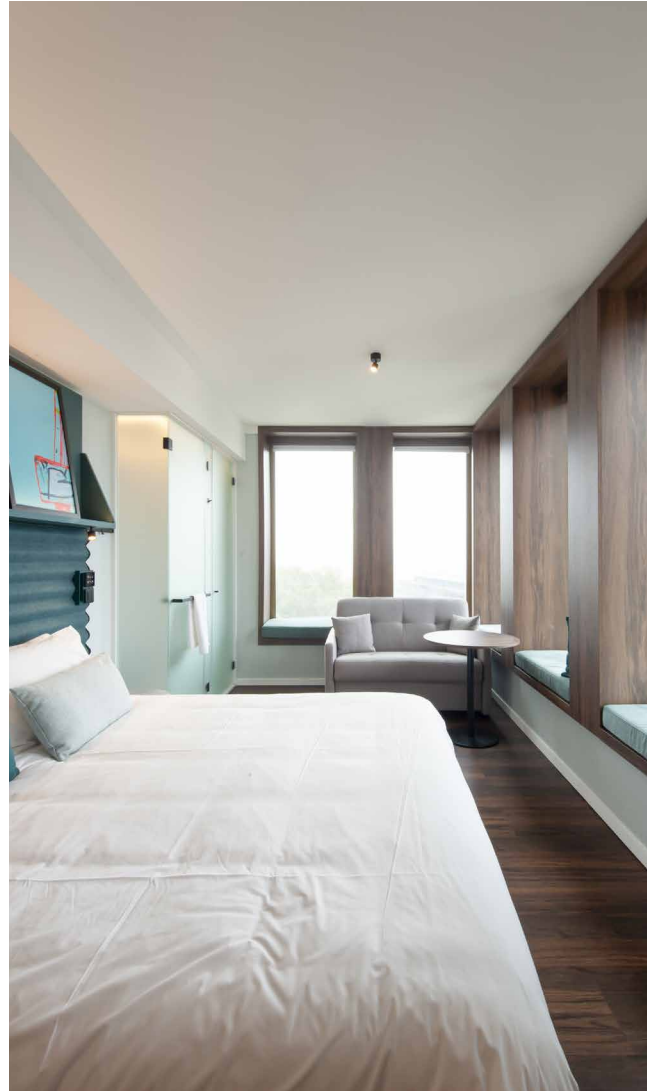

TIKI

design dark studio for dark

A-Stay Hotel _ Detail Concept

Le relais des Oliviers _ Bossuyt Shop Interiors

TIKI BOX 1
2029-BB-906GGH-I-K

TIKI BOX 2
2030-BB-906GGH-I-K

TIKI SET 1 / 50
2035-BB-906GGH-I-K

TIKI SET 1 / 90
2036-BB-906GGH-I-K