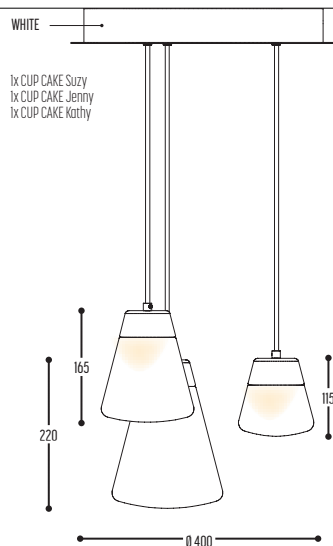

1067-BB(B)-804002-DD
1067-BB(B)-80600H-DD-K

CUP CAKE CLUB 3

1070-BB(B)-804002-DD
1070-BB(B)-80600H-DD-K

CUP CAKE CLUB 5

1071-BB(B)-804002-DD
1071-BB(B)-80600H-DD-K

BB(B)	COLORS	02		Black
		03		White
		110		Brass
		RAL color on request		
EFF	CRI • LUMENOUTPUT	804		>80 CRI • 400 Lm / 6W
		806		>80 CRI • 600 Lm / 350mA / 6,4W
GG	REFLECTOR	00	N.A.	
H	COLOR TEMP.	2	2700K	
		3	3000K	
DD	SUSP. CABLE	01	1,5 m	
		02	2,5 m	
K	DRIVER	1	No driver	
		0	Non dimmable (intern)	
		2	Dimmable 1-10 V (intern)	
		3	Dali (intern)	
		4	Phase cut (intern)	