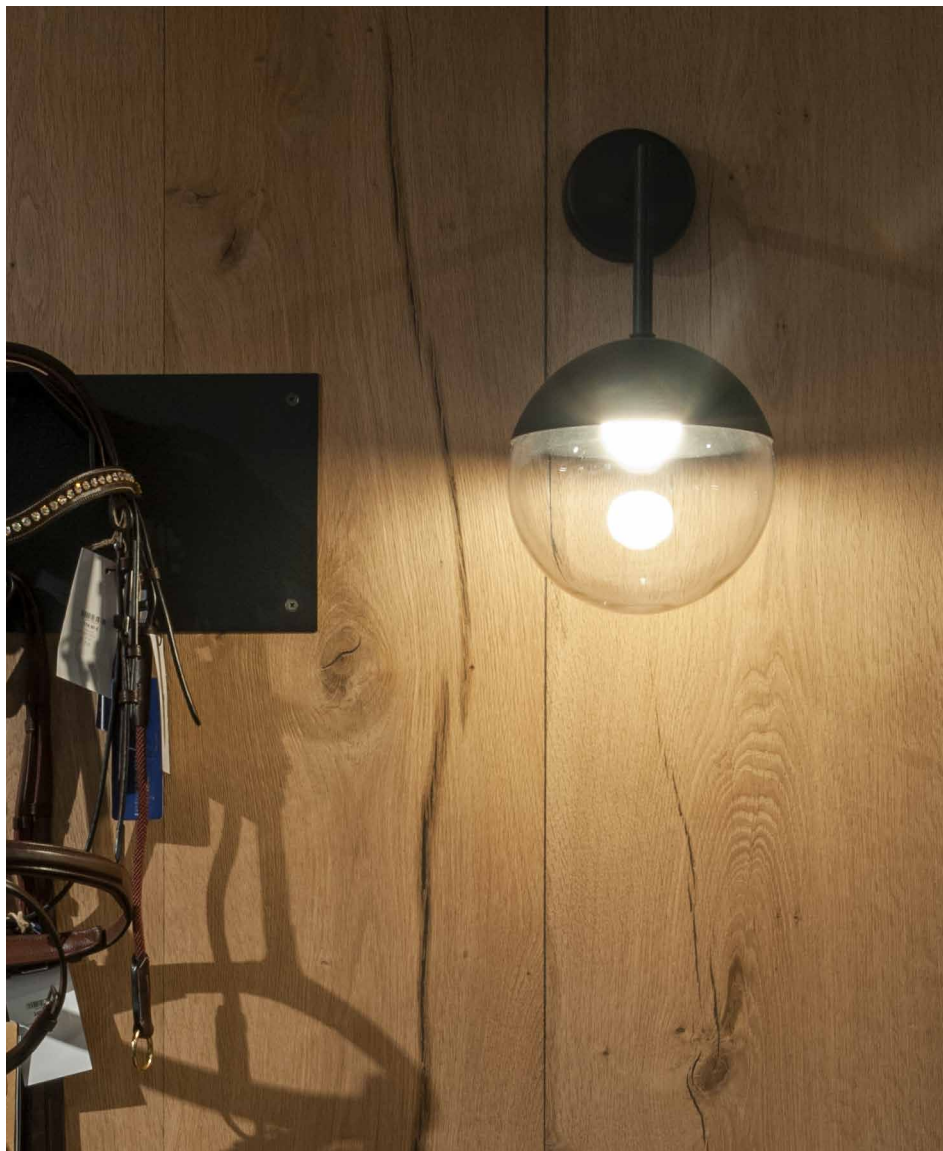

Alu - Glass - Brass

BANGSTER HOODY

design jeroen debruyne for dark

BANGSTER HOODY S

2145-BB(B)-071GG0-DD-II
2145-BB(B)-904GGH-DD-II-K

BANGSTER HOODY DOUBLE

2196-BB(B)-071900-II
2196-BB(B)-90490H-II-K

BB(B)	COLORS	02		Black
		03		White
		110		Brass
CCC	TYPE G9	071		LED (MAX 6 W)
EFF	CRI • LUMENOUTPUT	904	>90 CRI • 600 Lm / 350 mA / 6 W	
GG	GLOBE dimension	SINGLE	20	Ø200
			30	Ø300
		DOUBLE	90	Ø200 • Ø300
H	COLOR TEMP.	0	N.A.	
		1	2200 K	
		2	2700 K	
		3	3000 K	
DD	SUPS. CABLE	01	1,5 m	
		02	2,5 m	
II	GLOBE color	00	Transparent	
		13	Glass White	
K	DRIVER	1	No driver	
		0	Non dimmable (intern)	
		2	Dimmable I-10 V (intern)	
		3	Dali (intern)	
		4	Phase cut (intern)	