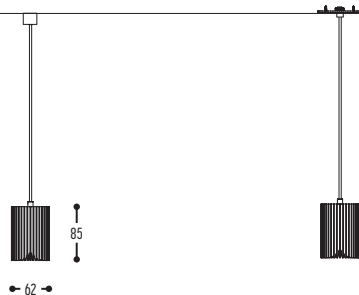

BB	COLORS	02	Black	
EFF	CRI • LUMENOUTPUT	907	>90 CRI • 740 Lm / 350 mA / 9,6 W	
GG	REFLECTOR	30	30°	
		40	40°	
		54	54°	
H	COLOR TEMP.	2	2700K	
		3	3000K	
DD	SUSP. CABLE	01	1,5 m	
		02	2,5 m	
I	INSIDE COLOR (optional)	G	Gold	
K	DRIVER	1	No driver	Except COOLFIN JR S2 (extern)
		0	Non dimmable (intern)	
		2	Dimmable 1-10 V (intern)	
		3	Dali (intern)	
		4	Phase cut (intern)