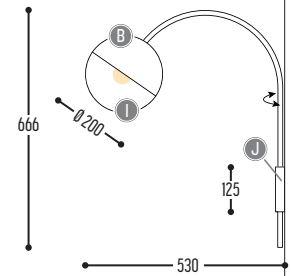

Alu - Glass - Brass

BANGSTER HOODY WALL 1

2147-BB(B)-071200-II
2147-BB(B)-90420H-II-K

BANGSTER HOODY WALL 2

2199-BB(B)-071200-II-JJ(J)
2199-BB(B)-90420H-II-JJ(J)-K

BB(B)	COLORS	02		Black
		03		White
		110		Brass
CCC	TYPE G9	071		LED (MAX 6 W)
EFF	CRI • LUMENOUTPUT	904	>90 CRI • 600 Lm / 350 mA / 6 W	
GG	GLOBE	20	Ø200	
H	COLOR TEMP.	0	N.A.	
		1	2200 K	
		2	2700 K	
		3	3000 K	
II	GLOBE color	00	Transparent	
		13	Glass White	
JJ(J)	COLORS	02		Black
		03		White
		110		Brass
K	DRIVER	1	No driver	
		0	Non dimmable (extern)	
		2	Dimmable 1-10 V (extern)	
		3	Dali (extern)	
		4	Phase cut (extern)	