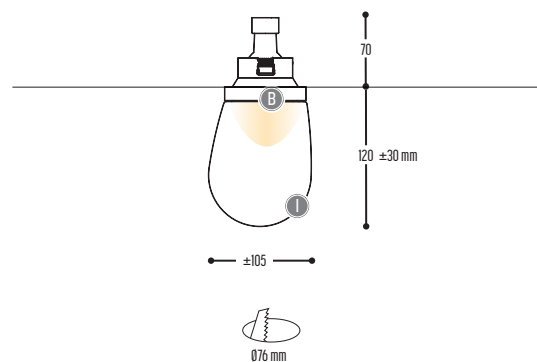

Metal-Alu

DROPZ

design alex de witte for dark

DROPZ

1200-BB(B)-065-00-II
1200-BB(B)-90700H-00-K-II

BB(B)	COLORS	02		Black
		03		White
		112		Gold Finish

CCC	TYPE GUID	065		OPARSI (MAX 50 W)
-----	-----------	-----	---------------------------------------------------------------------------------------	-------------------