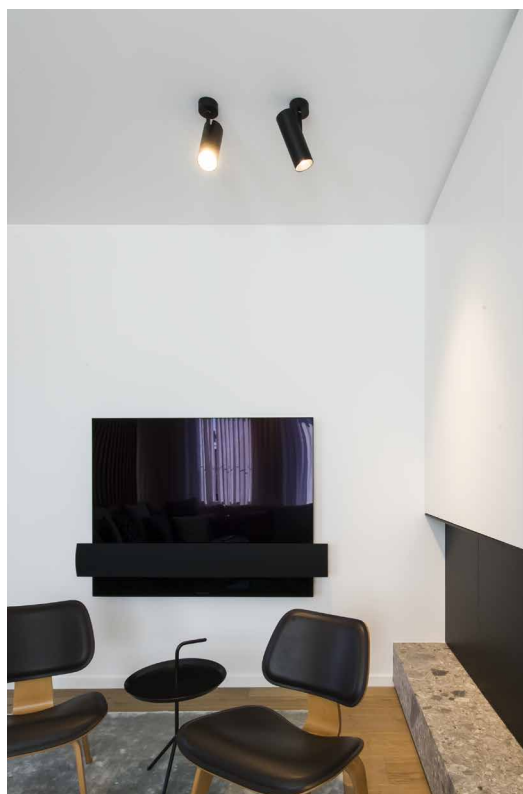

Alu

TUKI 60

design dark studio for dark

The Jane Table _ Photo Piet Albert Goethals

TUKI 60
1347-BB-907GGH-I-K

TUKI 60 MOVE
1345-BB-907GGH-I-K

BB	COLORS	02	Black
		03	White
EFF	CRI • LUMENOUTPUT	907	>90 CRI • 895 Lm / 350 mA / 15 W
GG	REFLECTOR	11	11°
		20	20°
		34	34°
H	COLOR TEMP.	2	2700K
		3	3000K
I	INSIDE COLOR	W	White
		B	Black
		G	Gold
K	DRIVER	0	Non dimmable (intern)
		4	Phase cut (intern)