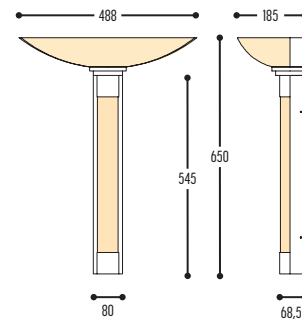

Metal

RBA

design ricardo bofill taller de arquitectura for Dark

RBA 1
3045-BB(B)-C-K

RBA 2
3046-BB(B)-C-K

RBA 3
3047-BB(B)-C-K

BB(B)	COLORS	02	Black
		03	White
		110	Brass
C	RBA 1	2	>90 CRI • 600-800 Lm / 15-25 W / 2700 K
		3	>90 CRI • 600-800 Lm / 15-25 W / 3000 K
	RBA 2	2	>90 CRI • 800 Lm / 25 W / 2700 K
		3	>90 CRI • 800 Lm / 25 W / 3000 K
	RBA 3	2	>90 CRI • 1600 Lm / 50 W / 2700 K
		3	>90 CRI • 1600 Lm / 50 W / 3000 K
K	DRIVER	1	No driver
		0	Non dimmable (intern)
		2	Dimmable 1-10 V (intern)
		3	Dali (intern)