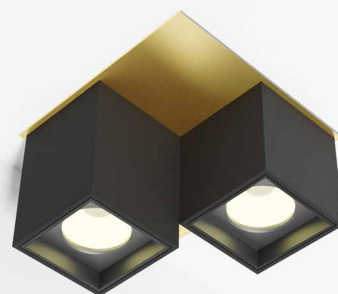

Alu

ZQUARE

design dark studio for dark

ZQUARE 1
922-BB(B)-906GGH-K

ZQUARE 2
924-BB(B)-906GGH-K

ZQUARE 3
926-BB(B)-906GGH-II(I)-K

ZQUARE 4

927-BB(B)-906GGH-II(I)-K