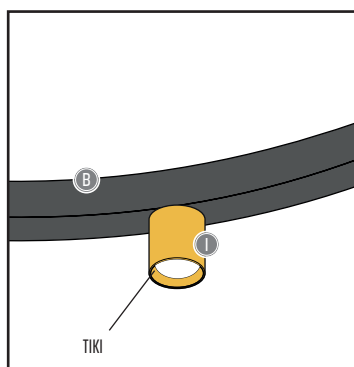

BB	COLOR RING	02	Black
		03	White
		RAL color on request	
EFF	CRI • LUMENOUTPUT	906	>90 CRI • 600 Lm / 350 mA / 6,4 W (per spot)
GG	REFLECTOR	00	N.A.
		H	
H	COLOR TEMP.	2	2700 K
		3	3000 K
DD	SUSP. CABLE	01	1,5 m
		02	2,5 m
		03	5 m
II(I)	COLOR TIKI	02	Black
		03	White
		112	Gold
		RAL color on request	
K	DRIVER	0	Non dimmable (intern)
		2	Dimmable 1-10 V (intern)
		3	Dali (intern)