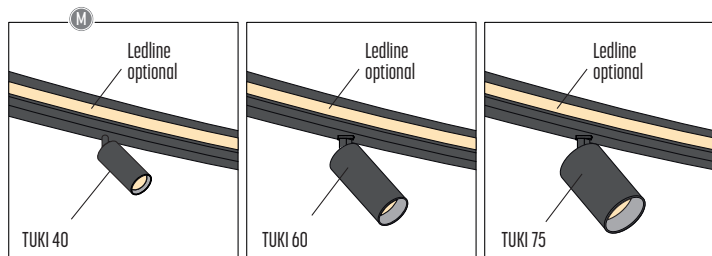

HIHOPE TUKI

AAAA-BB(B)-DD-M-II-H-(J)-K

AAAA	MODEL DIAMETER	1931	Ø 8500 mm - 20 spots
		1932	Ø 6000 mm - 15 spots
		1933	Ø 4500 mm - 12 spots
		1934	Ø 3000 mm - 10 spots
		1935	Ø 1800 mm - 7 spots
		1936	Ø 1500 mm - 7 spots
		1937	Ø 1200 mm - 6 spots
BB(B)	COLOR RING	02	Black
		03	White
		112	Gold
		RAL color on request	
DD	SUSP. CABLE	01	1,5 m
		02	2,5 m
		03	5 m
M	SPOT	TUKI 40	1 >90CRI • 600 Lm / 350 mA / 6,4 W / 34° (per spot)
		TUKI 60	2 >90CRI • 895 Lm / 350mA / 15W / 34° (per spot)
		TUKI 75	3 >90CRI • 1825 Lm / 600mA / 24W / 34° (per spot)
		TUKI 75	4 >90CRI • 2700Lm / 900mA / 36W / 34° (per spot)
II	COLOR SPOT	02	Black
		03	White
H	COLOR TEMP.	2	2700 K
		3	3000 K
(J)	INLIGHT (optional)	1	Ledline 14 W / m
K	DRIVER	0	Non dimmable (intern)
		2	Dimmable 1-10 V (intern)
		3	Dali (intern)