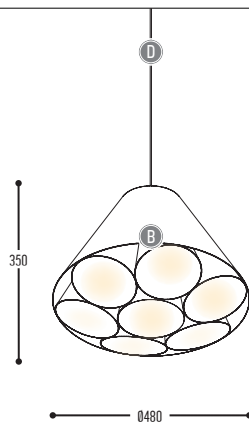

LGTM
750-BB-001-DD
750-BB-91500H-DD-K