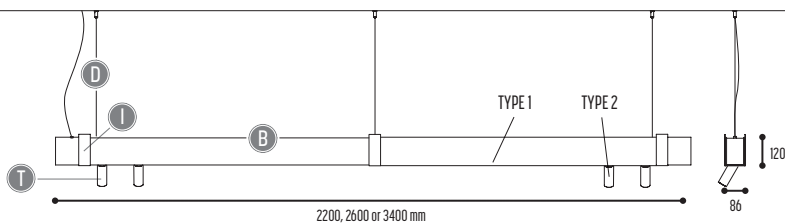

Alu-Metal-Wood

MR.BEAM 2

1600 mm 2302-BBB-1H-DD-II(I)-(J)-LL-K-T

2200 mm 2308-BBB-1H-DD-II(I)-(J)-LL-K-T
 2600 mm 2305-BBB-1H-DD-II(I)-(J)-LL-K-T
 3400 mm 2309-BBB-1H-DD-II(I)-(J)-LL-K-T

BBB	MATERIAL	117		Oak stained black
		118		Oak natural
		131		Oak stained white
		 RAL color on request		
F	LED	1	length 1600 mm	>90 CRI • 1680 Lm / 34,5 W
			length 2200 mm	>90 CRI • 2660 Lm / 54,7 W
			length 2600 mm	>90 CRI • 3220 Lm / 66,2 W
			length 3400 mm	>90 CRI • 4340 Lm / 89,2 W
H	COLOR TEMP.	2	2700 K	
		3	3000 K	
TYPE 1	DD	SUSP. CABLE.	01	1,5 m
			02	2,5 m
II(I)	COLORS	02		Black
		03		White
		110		Brass
(J) optional	UPLIGHT	1	9,6 W / m	
LL	SUSP. KIT	02		Black
		03		White
K	DRIVER	0	Non dimmable (intern)	
		2	Dimmable 1-10 V (intern)	
		3	Dali (intern)	
		4	Phase cut (intern)	
TYPE 2	T	SPOTS	1	>90 CRI • 600 Lm / 350 mA / 6 W Reflector 54° - Incl driver - non dim