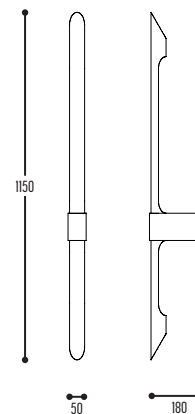

AGUJA 170
1275-BB(B)-3-K