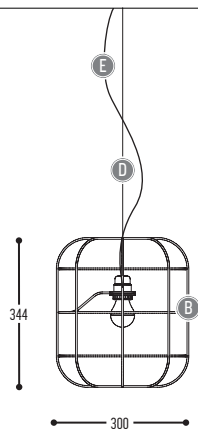

LA CAGE
600-BB(B)-005-DD-EE