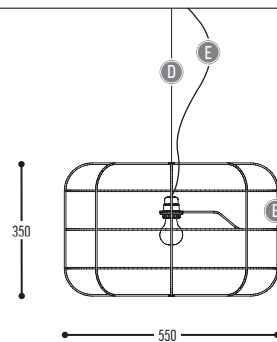

LA CAGE GROSSA
603-BB(B)-001-DD-EE

BB(B)	COLORS	02		Black		
		03		White		
		101		Soft Pink		
		103		Soft Blue		
		104		Soft Green		
		124		Kaki		
		140		Old Pink		
		141		Terracotta Red		
		142		Oxide Red		
CCC	TYPE	LA CAGE	005		E14	1x LED (MAX 7W)
		LA CAGE DIVA/GROSSA	001		E27	1x LED (MAX 12W)
DD	SUSP. CABLE	01	1,5 m			
		02	2,5 m			
EE	SUSP. KIT	02		Black		
		03		White		
		04		Pink