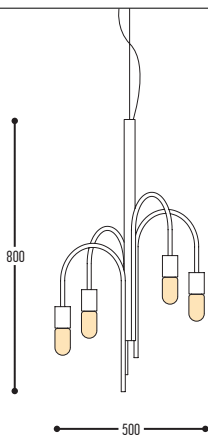

Glass-Alu

DANDY

design anthony boelaert for dark

Van der Valk Hotel _ Anthony Boelaert

DANDY M

2171-BB(B)-001-DD

DANDY L

2172-BB(B)-001-DD