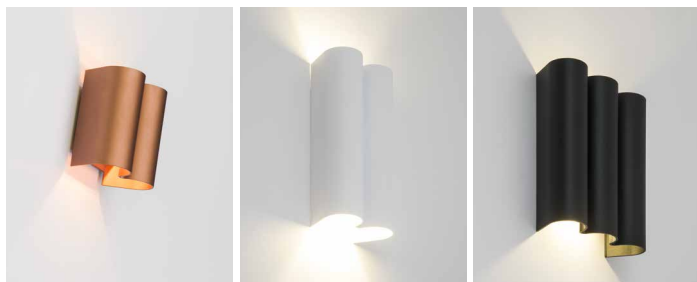

Track rail: to be ordered separately - check compatibility

TWERKIT

design skwon for dark

interior
innovation
award
2015
Selection

TWERKIT 2 JR

- IP20 1092-BB(B)-071-00
- IP20 1092-BB(B)-80500H-00-K
- IP44 1094-BB(B)-80500H-00-K