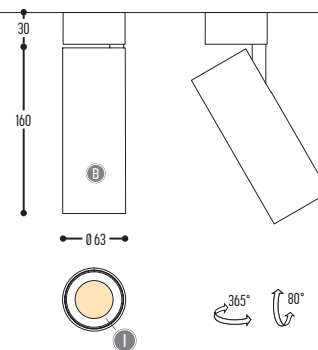

Alu

TUKI 60

design dark studio for dark

The Jane Table _ Photo Piet Albert Goethals

TUKI 60
1347-BB-907GGH-I-K

TUKI 60 MOVE
1345-BB-907GGH-I-K

BB	COLORS	02	Black
		03	White
EFF	CRI • LUMENOUTPUT	907	>90 CRI • 895 Lm / 350 mA / 15 W
GG	REFLECTOR	11	11°
		20	20°
		34	34°
H	COLOR TEMP.	2	2700K
		3	3000K
I	INSIDE COLOR	W	White
		B	Black
		G	Gold
K	DRIVER	0	Non dimmable (intern)
		4	Phase cut (intern)