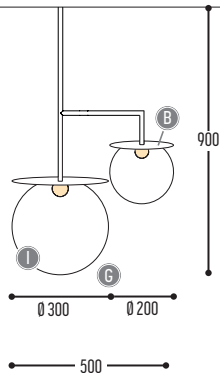

BANGSTER DISK

design anthony boelaert for dark

BANGSTER DISK S

2144-BB(B)-071GG0-DD-II
2144-BB(B)-904GGH-DD-II-K

BANGSTER DISK DOUBLE

2149-BB(B)-071900-II
2149-BB(B)-90490H-II-K

BB(B)	COLORS	02		Black
		03		White
		110		Brass
CCC	TYPE G9	071		LED (MAX 6 W)
EFF	CRI • LUMENOUTPUT	904	>90 CRI • 600 Lm / 350 mA / 6 W	
GG	GLOBE	SINGLE	20	Ø200
			30	Ø300
		DOUBLE	90	Ø200 • Ø300
H	COLOR TEMP.	0	N.A.	
		1	2200 K	
		2	2700 K	
		3	3000 K	
DD	SUPS. CABLE	01	1,5 m	
		02	2,5 m	
II	GLOBE color	00	Transparent	
		13	Glass White	
K	DRIVER	1	No driver	
		0	Non dimmable (intern)	
		2	Dimmable 1-10 V (intern)	
		3	Dali (intern)	
		4	Phase cut (intern)	