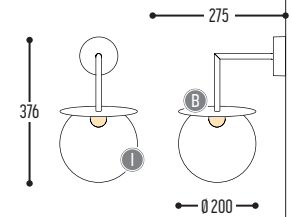

BANGSTER DISK WALL 1

2146-BB(B)-071200-II
2146-BB(B)-90420H-II-K