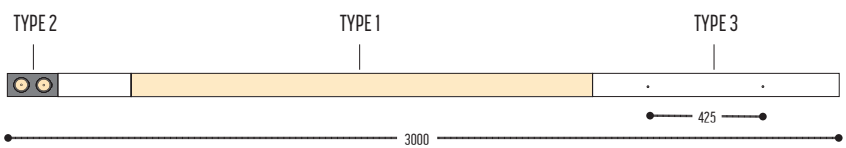

PC-Alu

SPAZE 12
1512-BB-13-K-J-234H-II(I)-N(N)

SPACE 11
1511-BB-13-K-J-234H-II(I)-N

Argenta Izegem

TYPE 1	BB	COLORS	02	Black
			03	White
	CC	LED	13	>90 CRI • 5866 Lm / 38,9 W / 3000 K
	K	DRIVER	0	Non dimmable (intern)
2			Dimmable 1-10 V (intern)	
3			Dali (intern)	
J	DIFFUSER	0	Opal	
		1	Prismatic	
E	LED	2	>90 CRI • 4x 1000 Lm / 350 mA / 9 W	
GG	REFLECTOR	34	34°	
H	COLOR. TEMP.	2	2700 K	
		3	3000 K	
TYPE 2	III(I)	COLORS	02	Black
			03	White
			101	Soft Pink
			103	Soft Blue
			104	Soft Green
			124	Kaki
			140	Old Pink
			141	Terracotta Red
			142	Oxide Red
			111	Brass Finish
			112	Gold Finish
137	Bronze Finish			
 RAL color on request				
TYPE 3	N	MODULE TUKI	1	2x TUKI 60 S / Black 36° / 900 Lm
		MODULE COOLFIN	2	2x COOLFIN S / Black 40° / 1300 Lm
		MODULE BANGSTER	3	2x BANGSTER HOODY S - Ø200mm / Black / 600 Lm
		4	2x BANGSTER HOODY S - Ø200mm / Brass / 600 Lm	