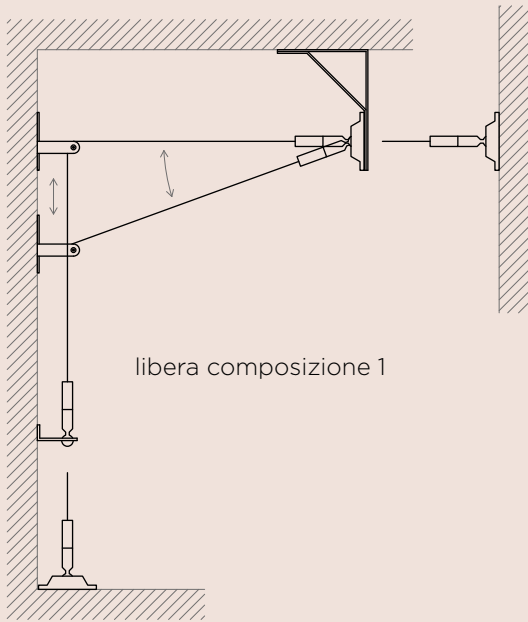

## COMPONENTS AND ASSEMBLY POSSIBILITIES

horizontal possibilities:

- everywhere right&left
- 150cm to the wall

Parete - Parete  
Qualsiasi altezza

Filo parete  
distanza 150cm

Filo parete  
distanza 150cm

Filo parete  
distanza 50cm

Terra cielo  
Qualsiasi posizione

vertical possibilities:

- 150cm to the wall
- 50cm to the wall
- everywhere up&down

ceiling possibilities:

- everywhere right&left
- everywhere with wall attachment

Centro stanza  
distanza 150cm da soffitto

Centro stanza - parete  
distanza 150cm da soffitto

libera composizione 1

composition type 1

possibility with sloping roof

sottotetto

libera composizione 2

variante

composition type 2