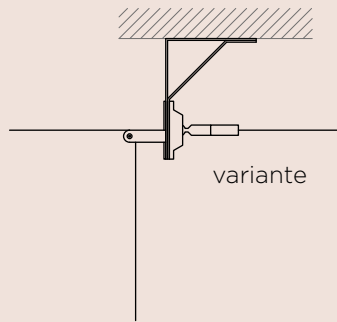

Centro stanza - parete  
distanza 150cm da soffitto

libera composizione 1

composition type 1

possibility with sloping roof

sottotetto

libera composizione 2

variante

composition type 2