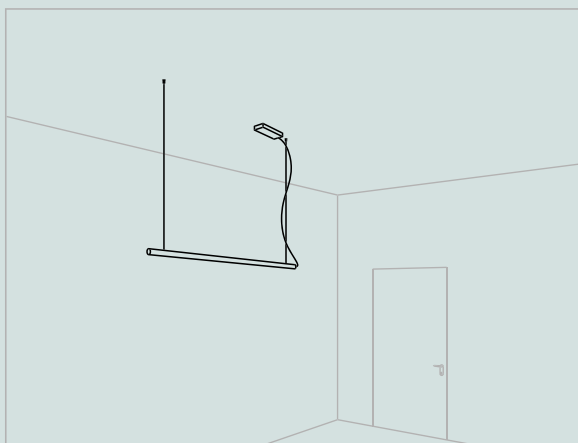

- **TB0001** TOO-BO' bianco 19,2W/m 24V 3000K Ø 25mm
- **TB0002** Coppia tappi bianchi
- **TB0008** Tubo trasparente 1m per sosp. orizzontale
- **TB0009** Kit sospensione