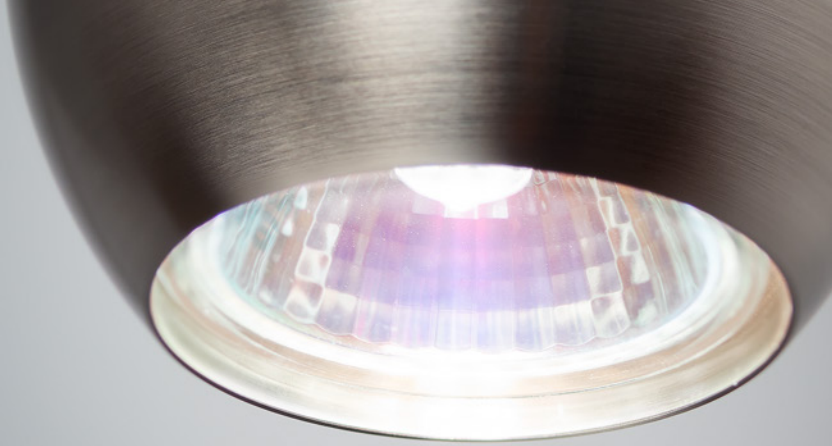

Артикул: 1002

Мощность лампы: 50 Вт

Тип патрона: GU 10

Высота: 8 см

Длина: 8 см

Ширина: 8 см

Материал: металл

Артикул: 1003