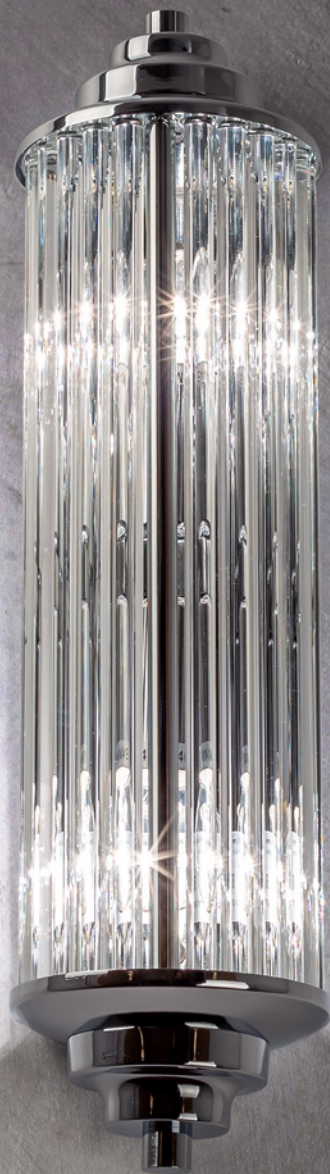

Высота: 40 см.

Диаметр: 75 см

Материал основания: металл.

Материал декоративных элементов:

литое стекло

Артикул: 1005/10C gold

Количество ламп: 10. Мощность лампы: 40 Вт. Тип патрона: G9

Высота: 30 см. Диаметр: 75 см

Ширина: 20 см

Материал основания: металл

Материал плафона: хрусталь

Артикул: 1021/31

Источник света: LED 11 Вт

Высота: 13 см

Диаметр: 31 см

Материал основания: металл

Материал плафона: термопластик

Артикул: 1021/37

Источник света: LED 20 Вт

Высота: 15 см

Диаметр: 37 см

Материал основания: металл

Материал плафона: термопластик

Артикул: 1007/2 chrome