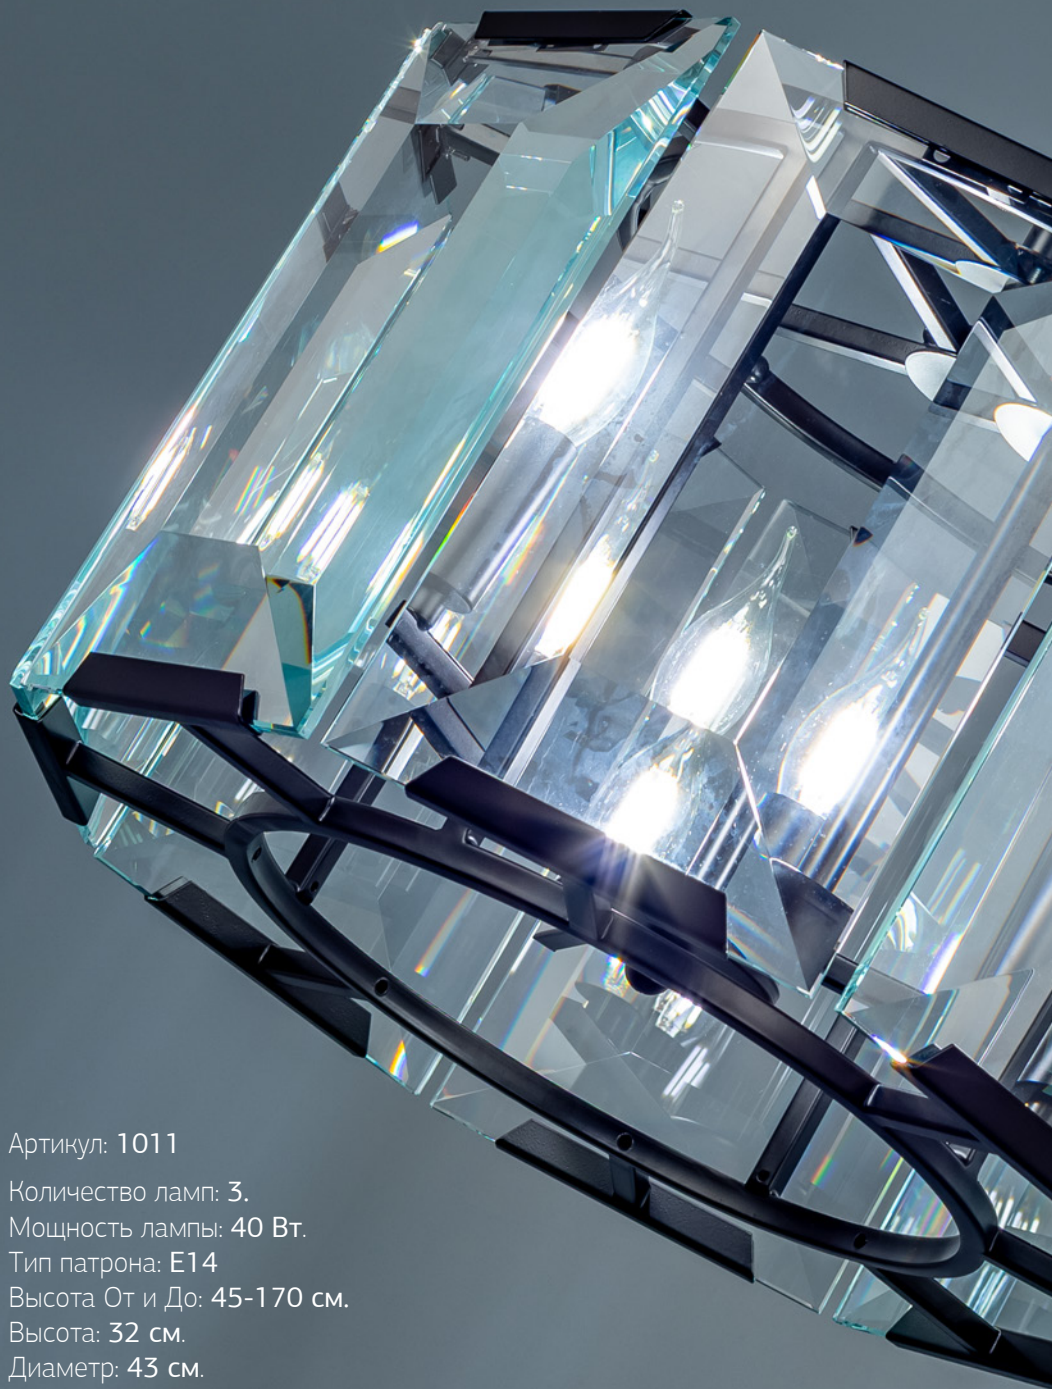

Артикул: 1011

Количество ламп: 3.

Мощность лампы: 40 Вт.

Тип патрона: E14

Высота От и До: 45-170 см.

Высота: 32 см.

Диаметр: 43 см.

Материал основания: металл

Материал плафона: оптическое стекло