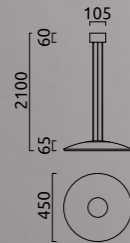

# CITA

LED    IP20 

mundgeblasenes Glas  
hand-blown glass

38 W, 2700 K, B 4390 / N 2380 lm, CRI > 90

chrom / chrome  
Glas - klar / glass - clear  
**16/2306.04/5328**

mattschwarz / black mat  
Glas grau / glass grey  
**16/2306.22/5329**