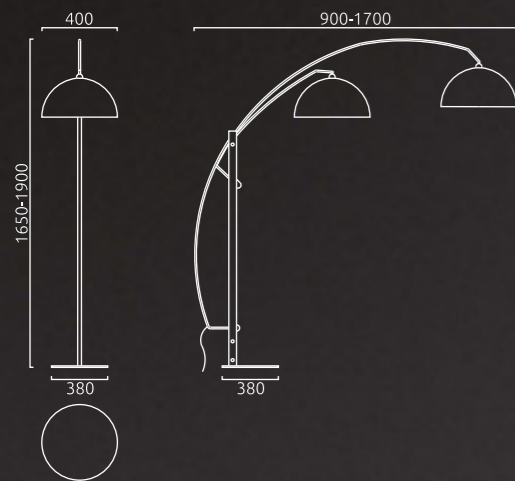

DORO

E27 IP20

schwarz - chrom
Acryl schwarz
black - chrome
acrylic black

1 x E27
17/1240.34/5096

Leuchtmittel nicht im Lieferumfang
bulb not included