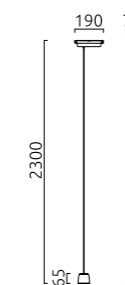

YL
Plus

LETO

mattschwarz
Glas grau
black mat
glass grey

6 W, 2700 K, B 440 / N 380 lm, CRI > 90

16/2351.22/5324

16/2351.22/5325

COPA

6 W, 2700 K, B 560 / N 390 lm, CRI > 90

mattschwarz / black mat
16/2350.22

mattschwarz - gold /
black mat - gold
16/2350.28

add-it

Das modulare Schienensystem
mit unzähligen Möglichkeiten.

The modular track system with
countless possibilities.

Bei der Planung hilft Ihnen auch unser
Konfigurator auf unserer Website:
Our configurator on our website will
also help you with planning:
www.helestra.de/add-it

6609

NEU T-Verbinder / **NEW** T-connector
mattschwarz / black mat

6620

Konverter 60 W int. / Converter 60 W int
inkl. Abdeckung / incl. cover
JETZT inkl. Fernbedienung / **NOW** incl. Remote control

6622

Konverter 60 W extern / Converter 60 W extern
JETZT inkl. Fernbedienung / **NOW** incl. Remote control

6623

Konverter 100 W extern / Converter 100 W extern
JETZT inkl. Fernbedienung / **NOW** incl. Remote control

6610

NEU Smart Controller - Glas weiß
Montage und Anschluss in Standard-
Wandschalterdose. 4 Kanäle können
individuell mit Leuchten, Gruppen oder
Szenen belegt werden.
Die Konfiguration erfolgt über die
HaoDeng-App.

NEW Smart Controller - glass white
Mount in and wiring in standard cavity
wall box. 4 channels can be individually
assigned with luminaires, groups or
scenes. The controller is to configure
with HaoDeng-App.