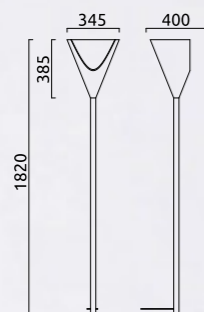

URIA

E27 IP20

mattschwarz - blattgold
black mat - gold leaf

1x E27
17/2310.28

Leuchtmittel nicht im Lieferumfang
bulb not included