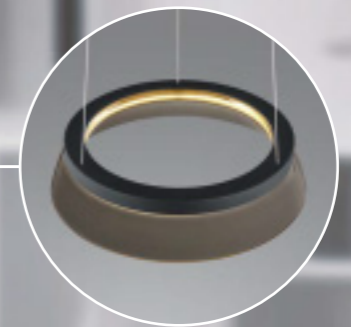

# CITA

LED    IP20 

mundgeblasenes Glas  
hand-blown glass

38 W, 2700 K, B 4390 / N 2380 lm, CRI > 90

chrom / chrome  
Glas - klar / glass - clear  
**16/2306.04/5328**

mattschwarz / black mat  
Glas grau / glass grey  
**16/2306.22/5329**