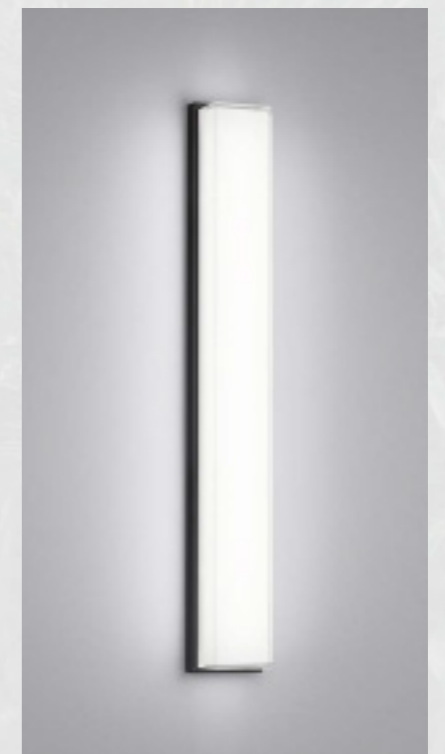

26 W, 2900 K, B 3220 / N 1840 lm, CRI > 90  
**15/1907.22**

10 W, 2900 K, B 1150 / N 660 lm, CRI > 90  
**18/2005.22**

20 W, 2900 K, B 2660 / N 1520 lm, CRI > 90  
**18/2006.22**