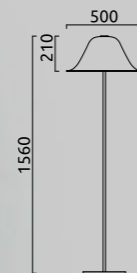

1 x E27
16/2304.22 Textilkabel schwarz / textile cord black
16/2304.75 Textilkabel rot / textile cord red

2 x E27
27/2304.22