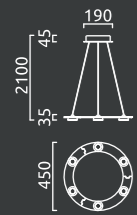

26 W, 2700 K, B 2850 / N 1520 lm, CRI > 90
66/2313.22