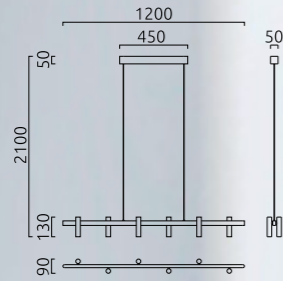

METIS

LED IP20

schwenkbar
tiltable

43 W, 2700 K, B 4980 / N 3480 lm, CRI > 90

mattschwarz / black mat
96/2311.22