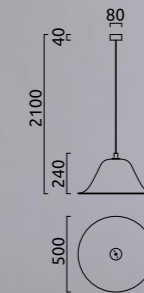

SEAM

E27 IP20 YL Plus

mattschwarz
Schirm Filz anthrazit meliert
black mat
shade felt anthracite

Leuchtmittel nicht im Lieferumfang
bulb not included