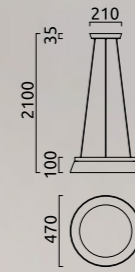

# CITA

LED    IP20 

mundgeblasenes Glas  
hand-blown glass

38 W, 2700 K, B 4390 / N 2380 lm, CRI > 90

chrom / chrome  
Glas - klar / glass - clear  
**16/2306.04/5328**

mattschwarz / black mat  
Glas grau / glass grey  
**16/2306.22/5329**