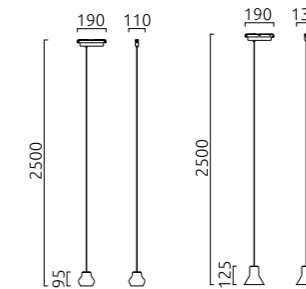

## LETO

mattschwarz  
Glas grau  
black mat  
glass grey

6 W, 2700 K, B 440 / N 380 lm, CRI > 90

16/2351.22/5324

16/2351.22/5325