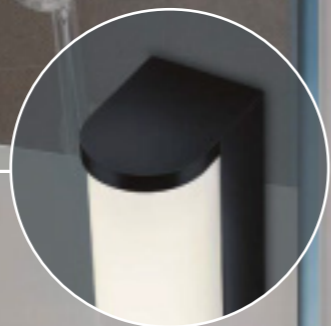

PONTO

LED IP44

mattschwarz
Acrylglas satiniert
black mat
acrylic glass satinised

12 W, 2900 K, B 1280 / N 980 lm, CRI > 90
18/1833.22

70 600
0 10 20 30 40 50 60 70 80 90 100

18 W, 2900 K, B 1920 / N 1460 lm, CRI > 90
18/1834.22

70 900
0 10 20 30 40 50 60 70 80 90 100

24 W, 2900 K, B 2560 / N 1940 lm, CRI > 90
18/1835.22

70 1200
0 10 20 30 40 50 60 70 80 90 100