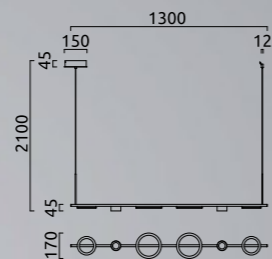

KAIROS

LED

mattschwarz
Acryl satiniert
black mat
acrylic satinised

36 W, 2700 K, B 4090 / N 2720 lm, CRI > 90
66/2307.22