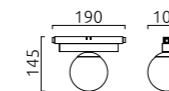

add-it

Das modulare Schienensystem mit unzähligen Möglichkeiten.

The modular track system with countless possibilities.

Bei der Planung hilft Ihnen auch unser Konfigurator auf unserer Website:

Our configurator on our website will also help you with planning:

www.helestra.de/add-it

ADD-IT – GLOBE

2700 K, CRI > 90

6 W, B 790 / N 590 lm

mattweiß / white mat

16/2557.07

mattschwarz / black mat

16/2557.22

6 W, B 790 / N 590 lm

mattweiß / white mat

15/2557.07

mattschwarz / black mat

15/2557.22

5 W, B 660 / N 510 lm

mattweiß / white mat

15/2558.07

mattschwarz / black mat

15/2558.22

10 W, B 1320 / N 1020 lm

mattweiß / white mat

25/2558.07

mattschwarz / black mat

25/2558.22

Konverter 100 W integriert (für Schieneneinbau)
converter 100 W integrated (for rail installation)

mattweiß / white mat

6627

mattschwarz / black mat

6621