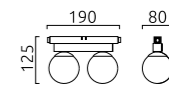

add-it

Das modulare Schienensystem mit unzähligen Möglichkeiten.

The modular track system with countless possibilities.

Bei der Planung hilft Ihnen auch unser Konfigurator auf unserer Website:

Our configurator on our website will also help you with planning:

www.helestra.de/add-it

ADD-IT – GLOBE

2700 K, CRI > 90

6 W, B 790 / N 590 lm

mattweiß / white mat

16/2557.07

mattschwarz / black mat

16/2557.22

6 W, B 790 / N 590 lm

mattweiß / white mat

15/2557.07

mattschwarz / black mat

15/2557.22

5 W, B 660 / N 510 lm

mattweiß / white mat

15/2558.07

mattschwarz / black mat

15/2558.22

10 W, B 1320 / N 1020 lm

mattweiß / white mat

25/2558.07

mattschwarz / black mat

25/2558.22

Konverter 100 W integriert (für Schieneneinbau)
converter 100 W integrated (for rail installation)

mattweiß / white mat

6627

mattschwarz / black mat

6621