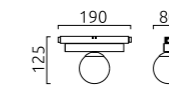

add-it

Das modulare Schienensystem mit unzähligen Möglichkeiten.

The modular track system with countless possibilities.

Bei der Planung hilft Ihnen auch unser Konfigurator auf unserer Website:

Our configurator on our website will also help you with planning:

www.helestra.de/add-it

ADD-IT – GLOBE

2700 K, CRI > 90

6 W, B 790 / N 590 lm

mattweiß / white mat

16/2557.07

mattschwarz / black mat

16/2557.22

6 W, B 790 / N 590 lm

mattweiß / white mat

15/2557.07

mattschwarz / black mat

15/2557.22

5 W, B 660 / N 510 lm

mattweiß / white mat

15/2558.07

mattschwarz / black mat

15/2558.22

10 W, B 1320 / N 1020 lm

mattweiß / white mat

25/2558.07

mattschwarz / black mat

25/2558.22

Konverter 100 W integriert (für Schieneneinbau)
converter 100 W integrated (for rail installation)

mattweiß / white mat

6627

mattschwarz / black mat

6621