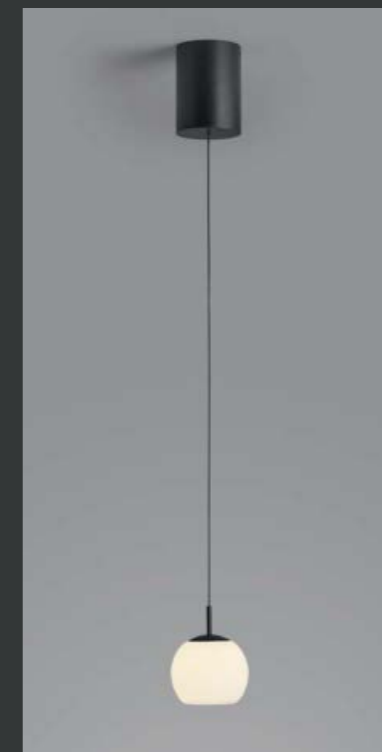

10 W, 2700 K, B 1320 / N 1050 lm, CRI > 90
16/2501.22