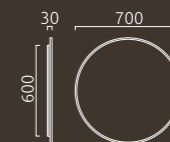

35 W, B 2480 / N 760, CRI > 90
18/2522.22