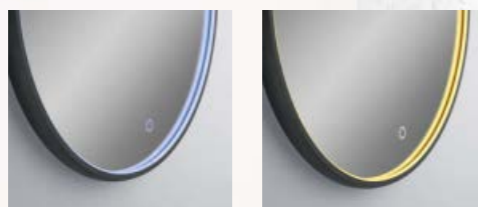

coffee
18/2508.70

180 115
Sc  

VIDO

LED CCT  IP44

mattschwarz
inkl. Antibeschlag-Heizung
Farbtemperatursteuerung 2700-6500 K

black mat
incl. anti-fog heating
controllable colour temperature 2700-6500 K

27 W, B 2480 / N 1490 lm, CRI > 90
18/2520.22