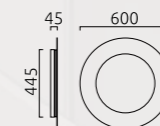

mattschwarz-blattgold / black mat-gold leaf
15/2504.28

TURA

LED  IP20 

mattschwarz-blattgold
black mat-gold leaf

60 W, 2700 K, B 6200 / N 2790 lm, CRI > 90

18/2514.28

18/2515.28

inkl. Zuleitung mit Netzstecker / incl. supply line with mains plug
(L 3,00 m)