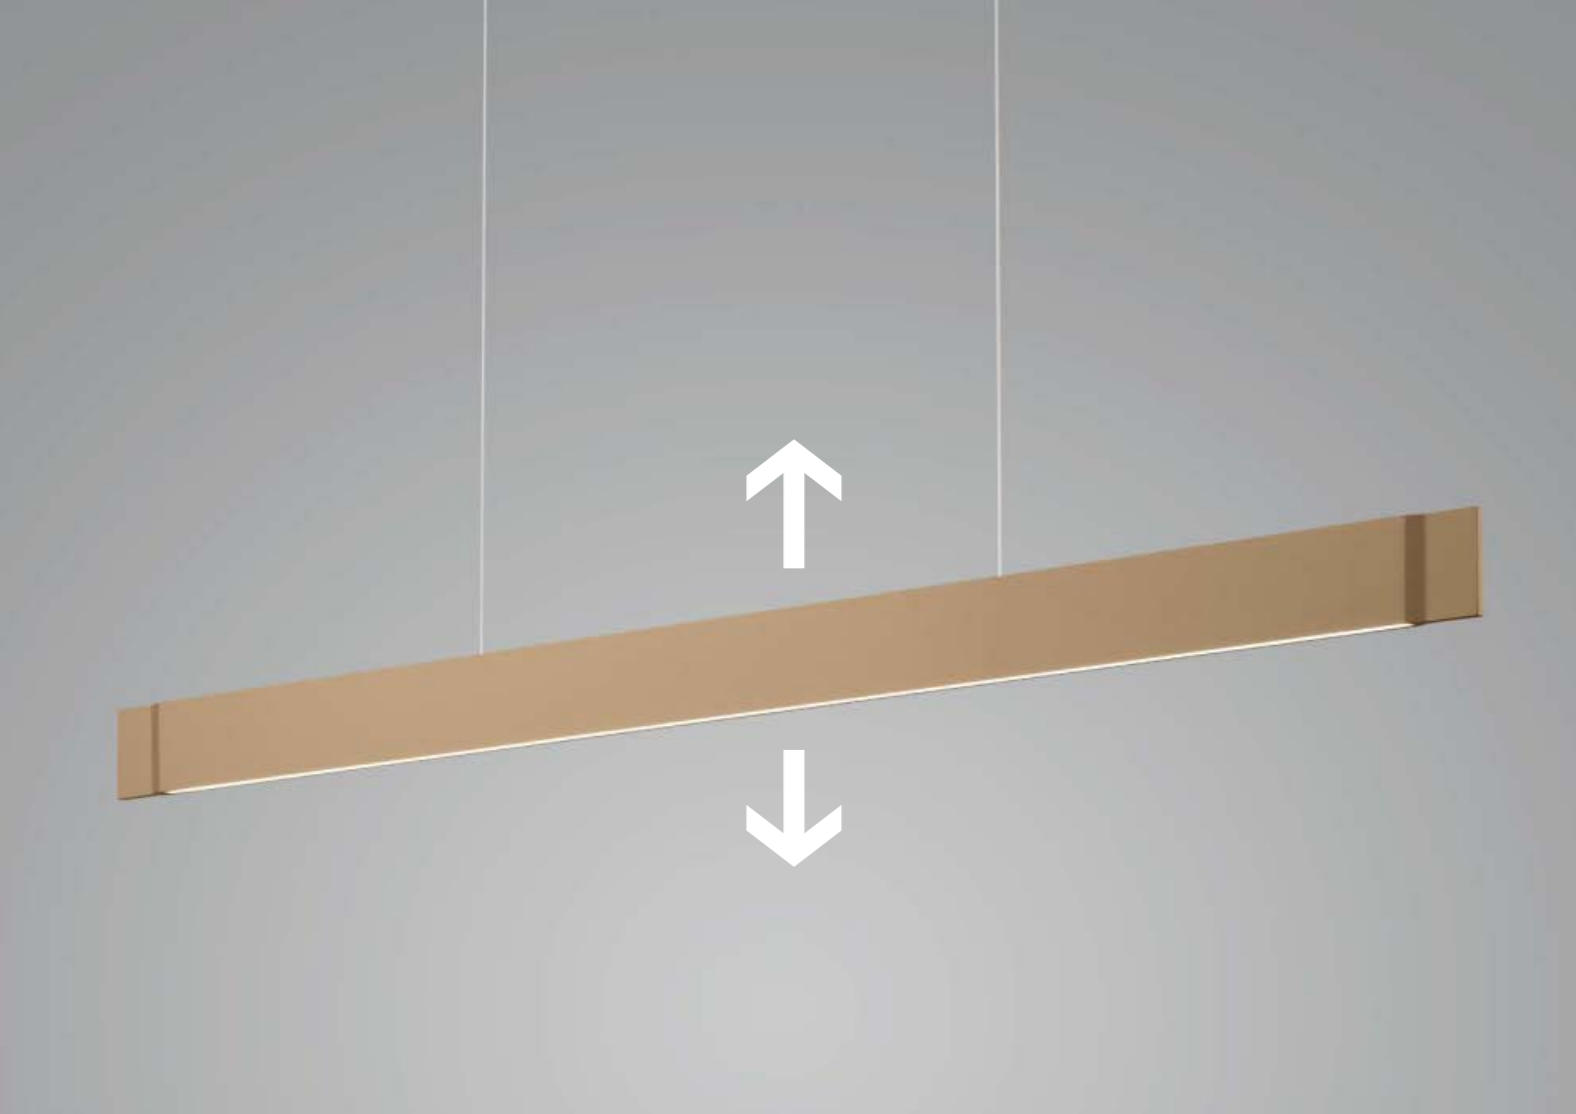

mattschwarz / black mat

15/2558.22

10 W, B 1320 / N 1020 lm

mattweiß / white mat

25/2558.07

mattschwarz / black mat

25/2558.22

Konverter 100 W integriert (für Schieneneinbau)
converter 100 W integrated (for rail installation)

mattweiß / white mat

6627

mattschwarz / black mat

6621

EASY-LIFT – Die unsichtbare Höhenverstellung von Helestra

- jedes einzelne Pendel der EASY-Lift Leuchten ist individuell und stufenlos höhenverstellbar
- extra großer Verstellbereich bis zu 2100 mm Pendellänge
- keine Kürzung der Kabel bei niedrigen Raumhöhen notwendig durch automatische Kabelaufnahme im Deckengehäuse
- ideal an schrägen Decken durch unabhängige Verstellung jedes einzelnen Pendels
- Zugwiderstand nachjustierbar

EASY-LIFT – The invisible height adjustment from Helestra

- each individual pendant of the EASY-LIFT luminaires is individually and continuously height-adjustable
- extra large adjustment range up to 2100 mm pendant length
- no need to shorten the cables for low room heights thanks to automatic cable retention in the ceiling housing
- ideal for sloping ceilings thanks to independent adjustment of each individual pendant
- tension resistance can be readjusted