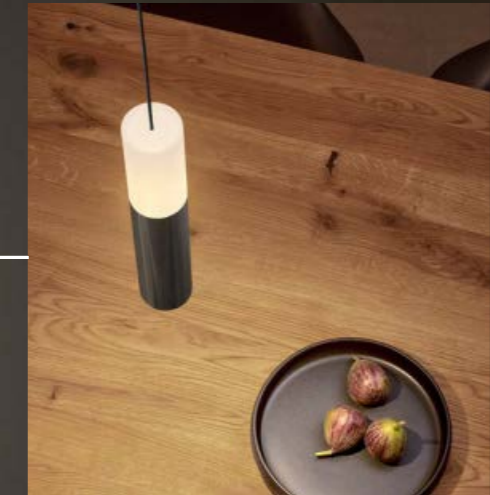

LIDOS

LED IP20

Acrylglas satiniert
acrylic glass satinised

11 W, 2700 K, B 1160 / N 870 lm, CRI > 90

mattschwarz-mattgold / black mat-gold mat
16/2503.28

schwarzchrom / black chrome
16/2503.64