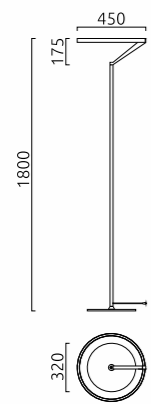

CHAZ

LED IP20 YLL+

25 W, 2700 K, B 2840 / N 1930 lm, CRI > 90

mattschwarz / black mat
27/2402.22

mattschwarz-mattgold / black mat-gold mat
27/2402.28

www.helestra.de/chaz