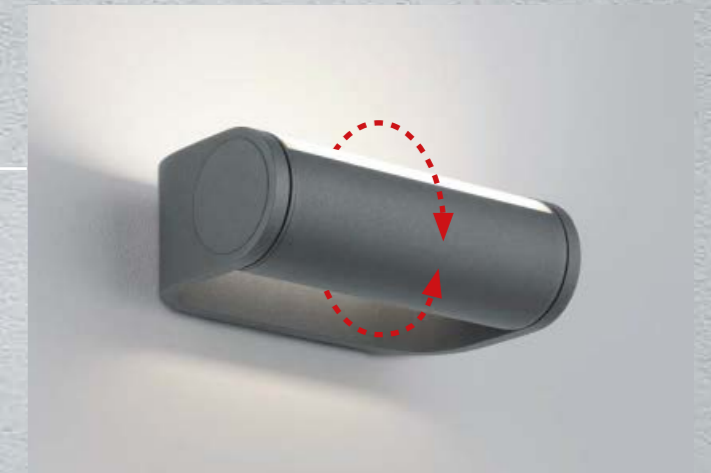

40 145
200 

LUZ 44

LED  IP54

graphit
Acrylglas satiniert
Leuchtenkopf drehbar
graphite
acrylic glass satinised
rotatable luminaire head

9 W, 2700 K, B 1060 / N 850 lm, CRI > 90

A182408.93

60° 180° 115°

LUZ 44