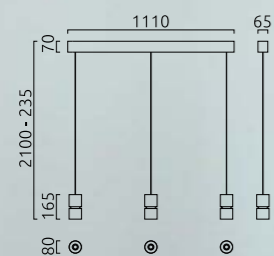

ROK

LED    IP20

Lichtaustritt verstellbar 20-60°
beam angle adjustable 20-60°

30 W, 2700 K, B 3840 / N 3060 lm, CRI > 90

mattweiß / white mat

66/2502.07

mattschwarz-mattgold / black mat-gold mat

66/2502.28