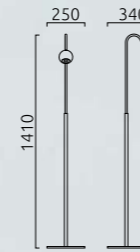

BONO

LED IP20

mattschwarz
Opalglas weiß
black mat
glass opal white

8 W, 2700 K, B 1120 / N 890 lm, CRI > 90
17/2501.22

zusätzliches Leselicht separat steuerbar
Kopf dreh- und schwenkbar
additional spotlight can be controlled separately
head rotatable and tiltable