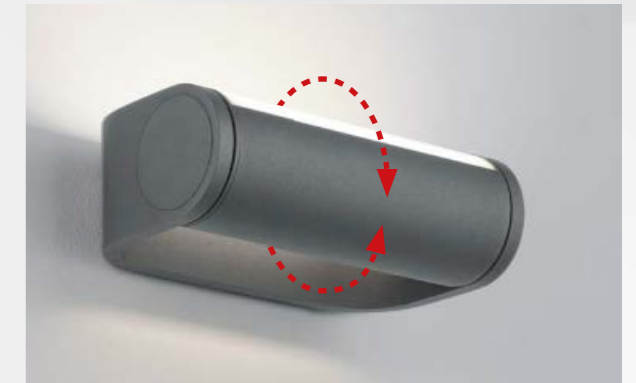

LUZ

LED IP54

Acrylglas satiniert
Leuchtenkopf drehbar
acrylic glass satinised
rotatable luminaire head

9 W, 2700 K, B 1060 / N 850 lm, CRI > 90

mattweiß / white mat
18/2508.07

mattschwarz / black mat
18/2508.22

coffee
18/2508.70

180 115
Sc