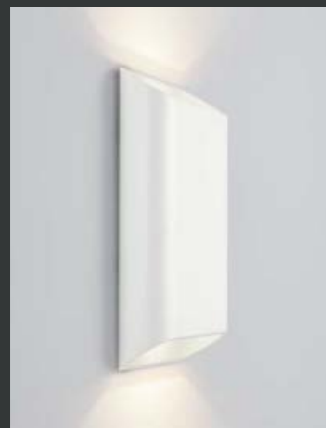

TOCO

12 W, 2700 K, B 1260 / N 880 lm, CRI > 90

mattweiß / white mat

28/2509.07

mattschwarz-mattgold / black mat-gold mat

28/2509.28

coffee

28/2509.70