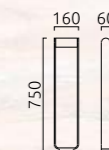

LUZ 44

LED IP54

graphit
Acrylglas satiniert
Leuchtenkopf drehbar
graphite
acrylic glass satinised
rotatable luminaire head

9 W, 2700 K, B 1060 / N 850 lm, CRI > 90

A192408.93