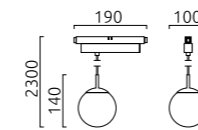

ADD-IT – GLOBE

2700 K, CRI > 90

6 W, B 790 / N 590 lm

mattweiß / white mat

16/2557.07

mattschwarz / black mat

16/2557.22

6 W, B 790 / N 590 lm

mattweiß / white mat

15/2557.07

mattschwarz / black mat

15/2557.22

5 W, B 660 / N 510 lm

mattweiß / white mat

15/2558.07

mattschwarz / black mat

15/2558.22

10 W, B 1320 / N 1020 lm

mattweiß / white mat

25/2558.07

mattschwarz / black mat

25/2558.22