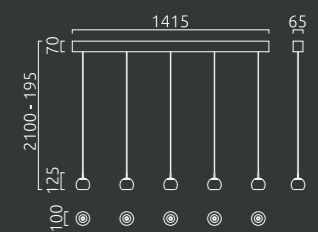

BONO

LED EASY LIFT IP20 YL+

mattschwarz
Opalglas weiß
black mat
glass opal white

10 W, 2700 K, B 1320 / N 1050 lm, CRI > 90
16/2501.22

42 W, 2700 K, B 5600 / N 4450 lm, CRI > 90
56/2501.22

BONO

mattschwarz
Opalglas weiß
black mat
glass opal white

42 W, 2700 K, B 5600 / N 4450 lm, CRI > 90

56/2551.22

PINO

PINO

Kopf verstellbar
Adjustable head

9 W, 2700 K, B 1020 / N 670 lm, CRI > 90

Leuchte ohne Glas / luminaire without glass

messing poliert / brass polished
15/2512.01