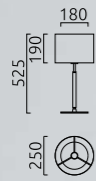

19/2507.43