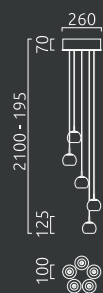

BONO

LED EASY LIFT IP20 YL+

mattschwarz
Opalglas weiß
black mat
glass opal white

10 W, 2700 K, B 1320 / N 1050 lm, CRI > 90
16/2501.22

42 W, 2700 K, B 5600 / N 4450 lm, CRI > 90
56/2501.22

BONO

mattschwarz
Opalglas weiß
black mat
glass opal white

42 W, 2700 K, B 5600 / N 4450 lm, CRI > 90

56/2551.22

PINO

PINO

Kopf verstellbar
Adjustable head

9 W, 2700 K, B 1020 / N 670 lm, CRI > 90

Leuchte ohne Glas / luminaire without glass

messing poliert / brass polished
15/2512.01