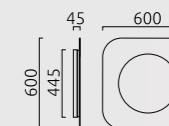

mattschwarz-blattgold / black mat-gold leaf
15/2504.28

TURA

LED  IP20 

mattschwarz-blattgold
black mat-gold leaf

60 W, 2700 K, B 6200 / N 2790 lm, CRI > 90

18/2514.28

18/2515.28

inkl. Zuleitung mit Netzstecker / incl. supply line with mains plug
(L 3,00 m)