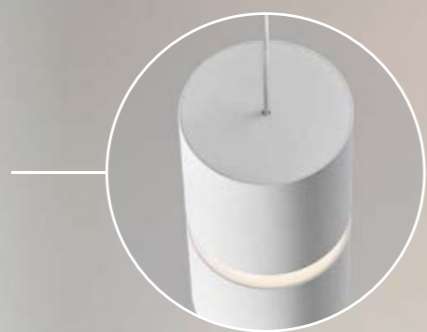

ROK

LED IP20

Lichtaustritt verstellbar 20-60°
beam angle adjustable 20-60°