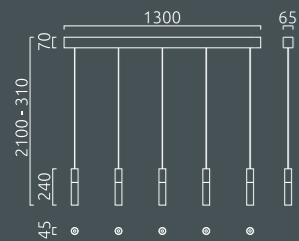

LIDOS

Acrylglas satiniert
acrylic glass satinised

55 W, 2700 K, B 5880 / N 4350 lm, CRI > 90

mattschwarz-mattgold / black mat-gold mat
56/2503.28

schwarzchrom / black chrome
56/2503.64