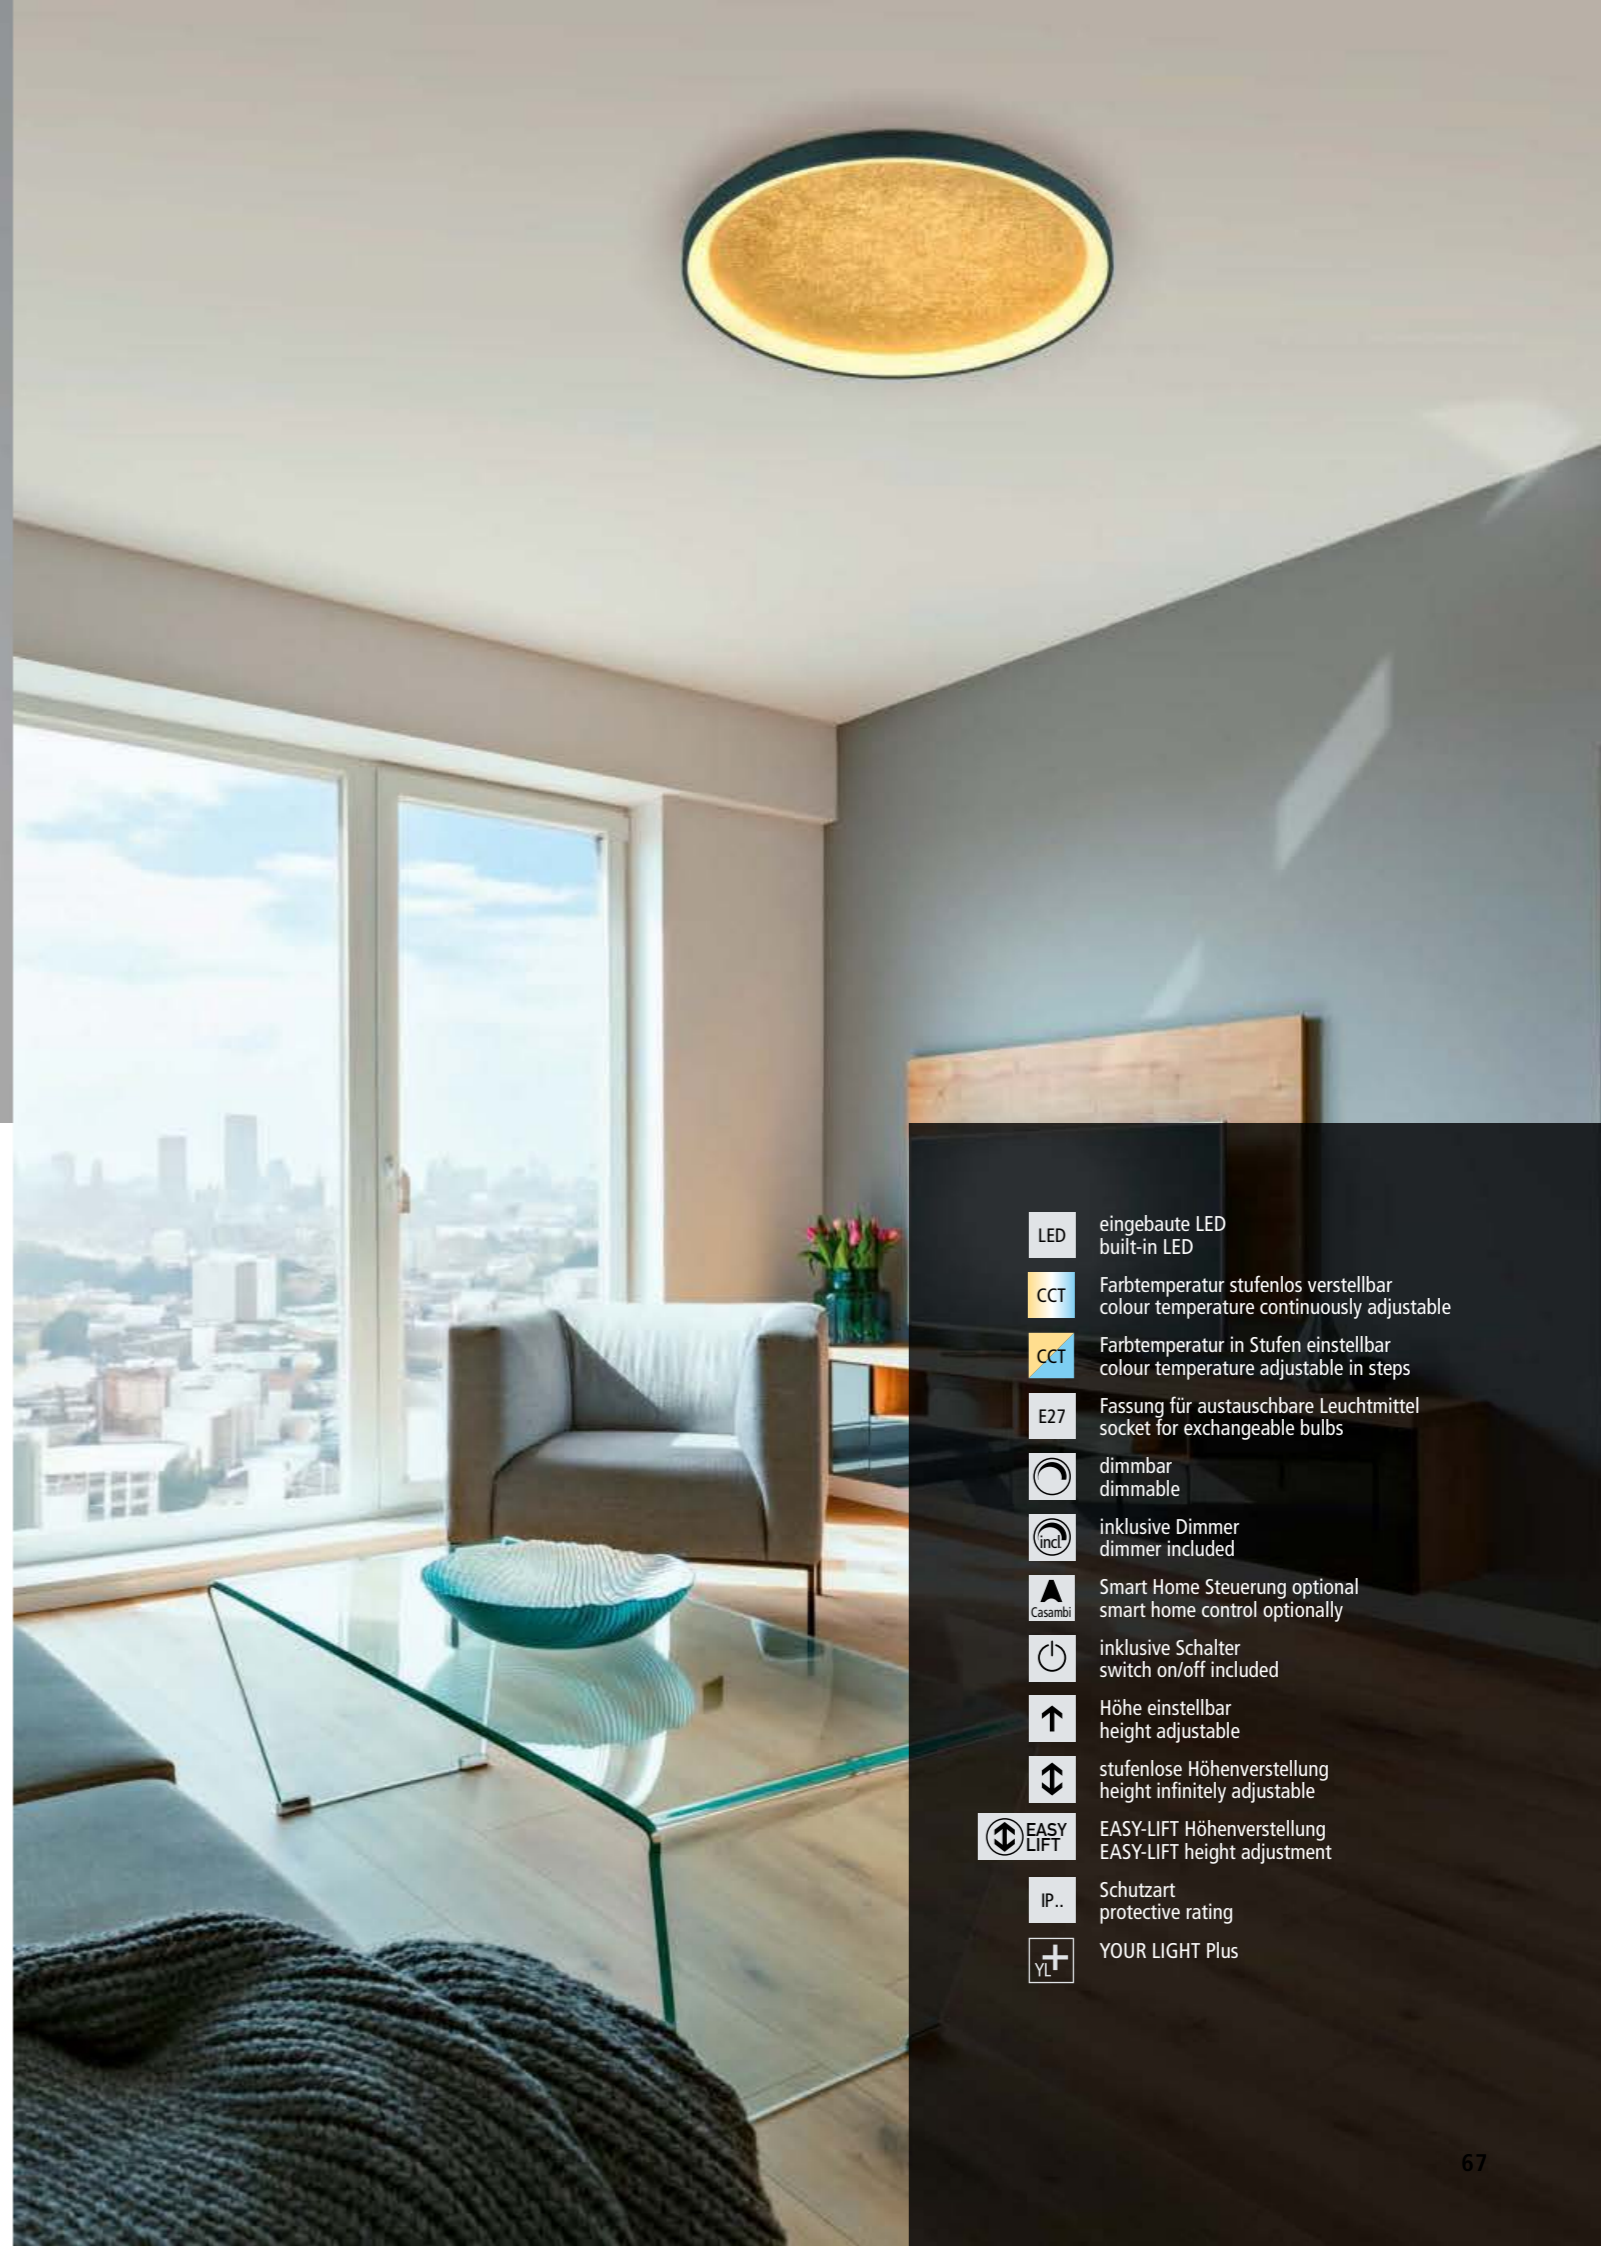

- LED eingebaute LED
  built-in LED
- CCT Farbtemperatur stufenlos verstellbar
  colour temperature continuously adjustable
- CCT Farbtemperatur in Stufen einstellbar
  colour temperature adjustable in steps
- E27 Fassung für austauschbare Leuchtmittel
  socket for exchangeable bulbs
- dimmbar
  dimmable
- inklusive Dimmer
  dimmer included
- Casambi Smart Home Steuerung optional
  smart home control optionally
- inklusive Schalter
  switch on/off included
- Höhe einstellbar
  height adjustable
- stufenlose Höhenverstellung
  height infinitely adjustable
- EASY LIFT EASY-LIFT Höhenverstellung
  EASY-LIFT height adjustment
- IP.. Schutzart
  protective rating
- YL+ YOUR LIGHT Plus