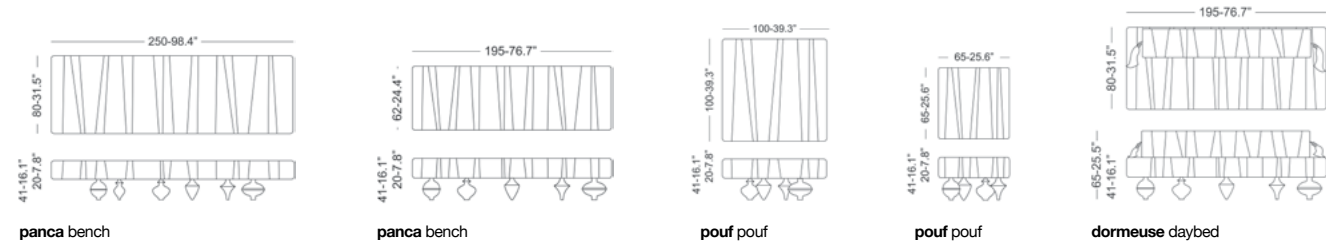

panca bench panca bench pouf pouf dormeuse daybed

Struttura in legno massello: noce+frassino - noce+wengè - frassino tinto nero **Top:** marmo Carrara bianco - marmo nero Marquinia **Base in fusione di ottone con colata in sabbia:** oro - nichel - nichel nero - bronzo rosa - bronze shadow - bronzo chiaro (opaco) - champagne (opaco) **Rivestimento:** pelle prima scelta - velluto **Solid wood structure:** walnut+ash - walnut+wengè - black stained solid ash **Top:** white Carrara marble - Marquinia black marble **Sand casting brass base:** gold - nickel - black nickel - rose bronze - bronze shadow - light bronze (matte) - champagne (matte) **Upholstery:** fine quality leather - velvet