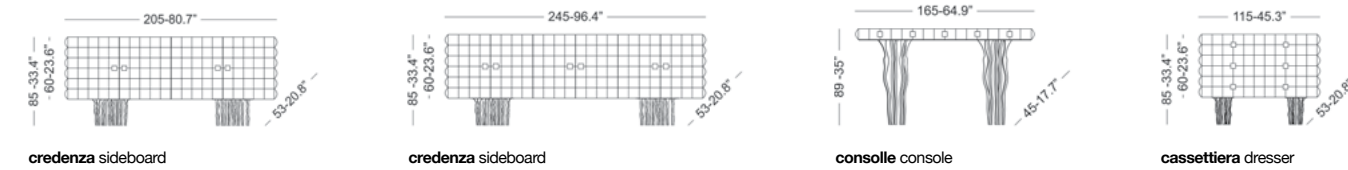

IL PEZZO 10

credenza sideboard   credenza sideboard   consolle console   cassetiera dresser

Struttura in legno massello: noce **Base e pomelli:** oro - nichel - nichel nero - bronzos rosa - bronze shadow - bronzos chiaro (opaco) - champagne (opaco)
Solid wood structure: walnut **Base and handles:** gold - nickel - black nickel - rose bronze - bronze shadow - light bronze (matte) - champagne (matte)