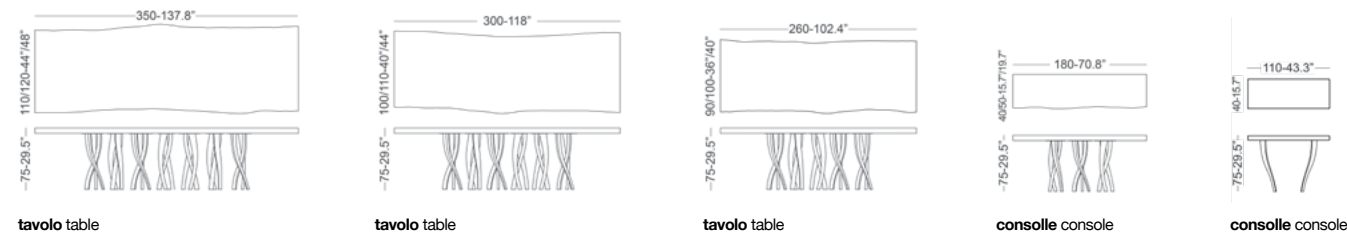

IL PEZZO 8

tavolo table   tavolo table   tavolo table   consolle console   consolle console