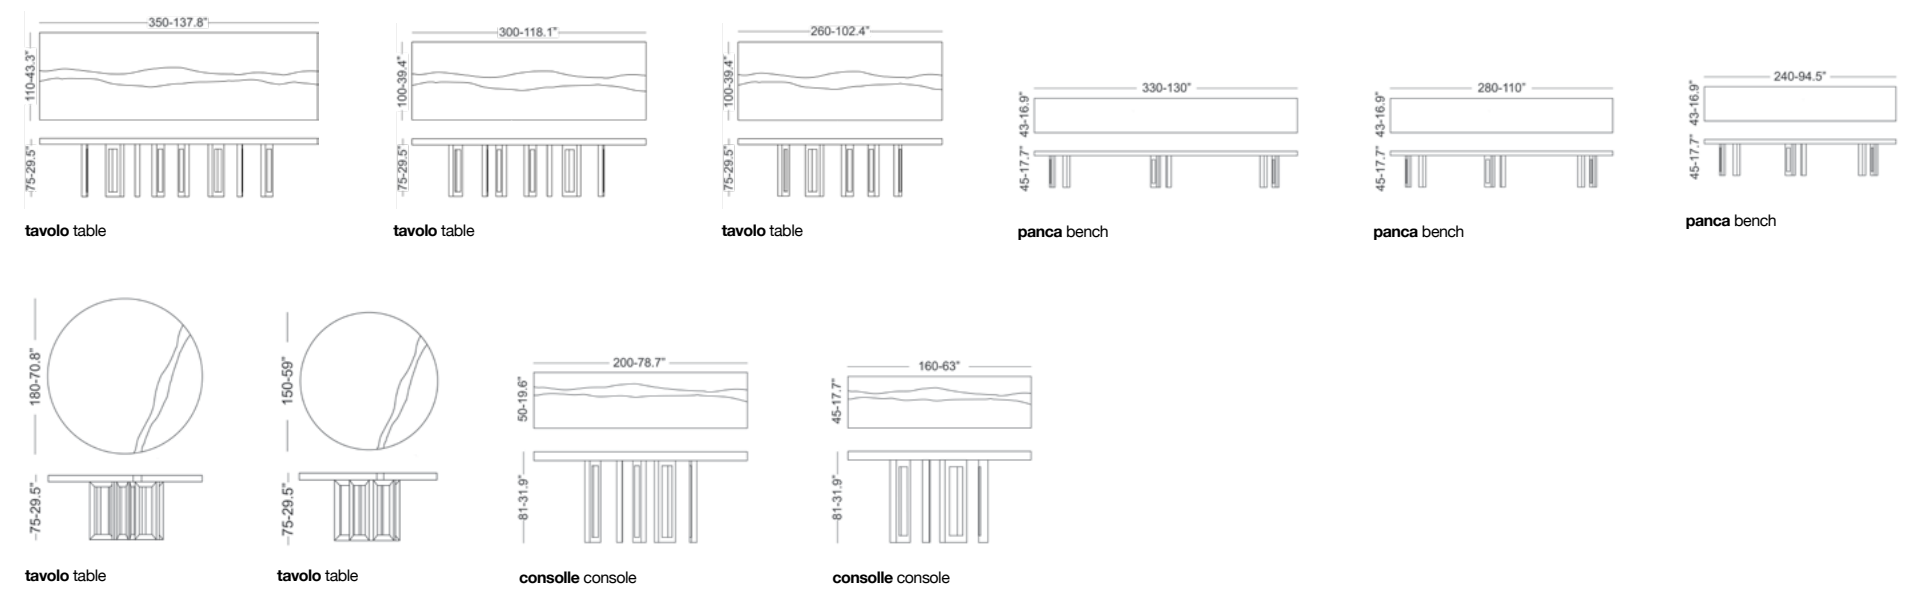

IL PEZZO 6

Top in legno massello: noce+frassino - noce+wengè **Base in ottone saldato a mano:** oro - nichel - nichel nero - bronzo rosa - bronze shadow - bronzo chiaro (opaco) - champagne (opaco)
Solid wood top: walnut+ash - walnut+wengè **Hand welded brass base:** gold - nickel - black nickel - rose bronze - bronze shadow - light bronze (matte) - champagne (matte)

IL PEZZO 7

Rivestimento: pelle prima scelta - velluto
Upholstery: fine quality leather - velvet