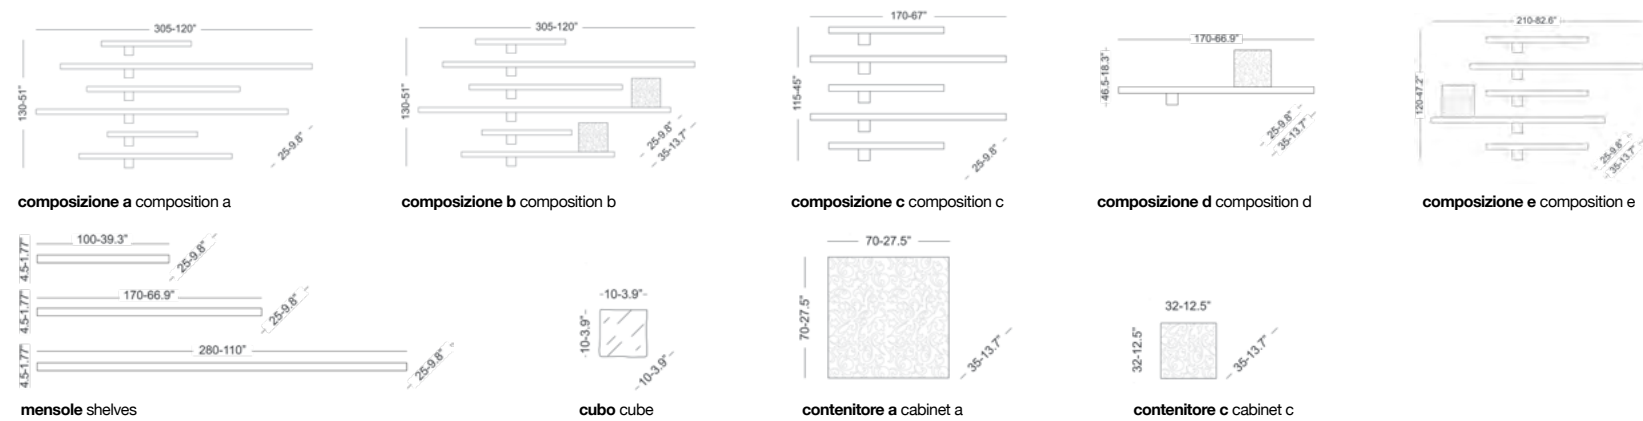

IL PEZZO 4

Struttura: noce massello - legno massello tinto scuro con anta intagliata
structure: solid walnut - dark stained wood with carved door

IL PEZZO 5

Struttura: mensole noce massello - **contenitori** legno massello tinto scuro con anta intagliata **Cubo in fusione di ottone con colata in sabbia:** oro - nichel - nichel nero - bronzo rosa - bronze shadow - bronzo chiaro (opaco) - champagne (opaco)
Frame: shelves solid walnut - **cabinets** dark stained wood with carved door **Sand cast brass cube:** gold - nickel - black nickel - rose bronze - bronze shadow - light bronze (matte) - champagne (matte)