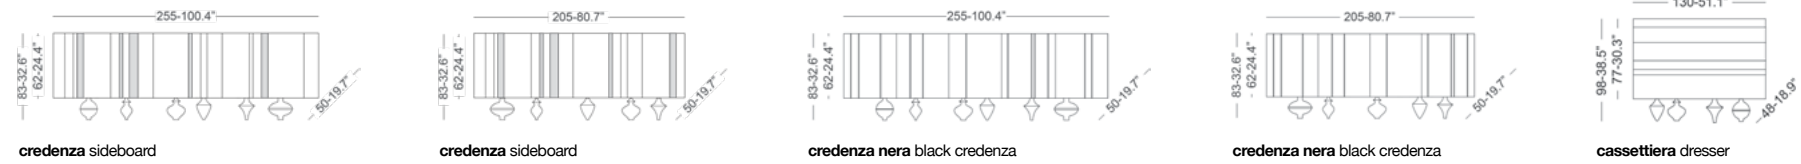

Anthracite - velluto velvet

Black - velluto velvet

Red - velluto velvet

Bordeaux - velluto velvet

Plum - velluto velvet

IL PEZZO 1

credenza sideboard credenza sideboard credenza nera black credenza credenza nera black credenza cassettera dresser