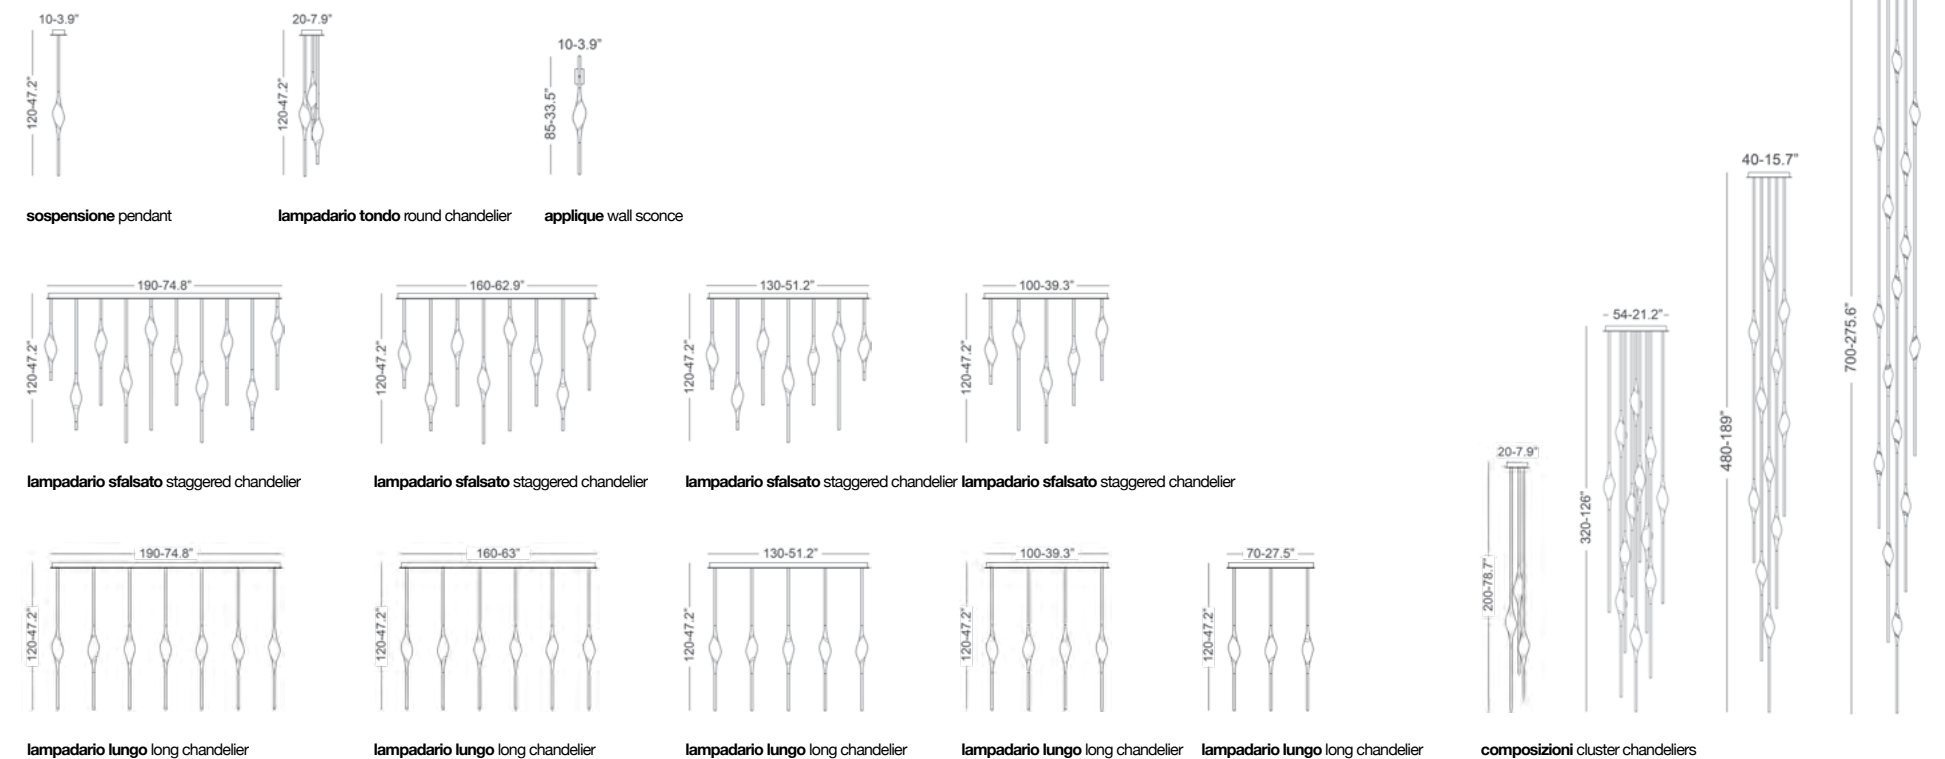

IL PEZZO 12

sospensione pendant   lampadario tondo round chandelier   applique wall sconce
lampadario sfalsato staggered chandelier   lampadario sfalsato staggered chandelier   lampadario sfalsato staggered chandelier   lampadario sfalsato staggered chandelier
lampadario lungo long chandelier   lampadario lungo long chandelier   lampadario lungo long chandelier   lampadario lungo long chandelier   lampadario lungo long chandelier   composizioni cluster chandeliers

Struttura in ottone: oro - nichel - bronzos chiaro (opaco) - champagne (opaco) - nero+oro - nero+bronzos rosa **Diffusori:** cristallo **Sorgenti luminose:** LED
Brass frame: gold - nickel - light bronze (matte) - champagne (matte) - black+gold - black+rose bronze **Diffusers:** crystal **Light sources:** LED