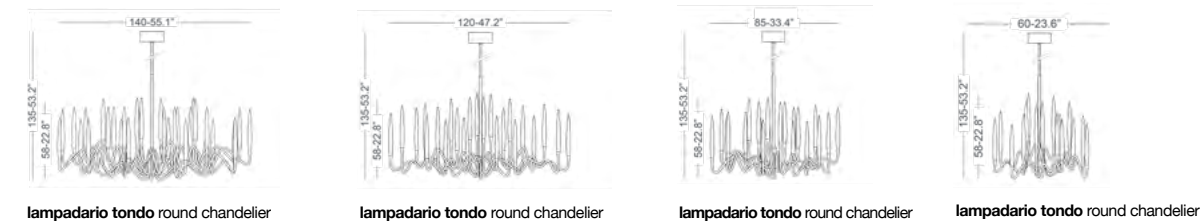

lampadario lungo long chandelier lampadario lungo long chandelier lampadario lungo long chandelier