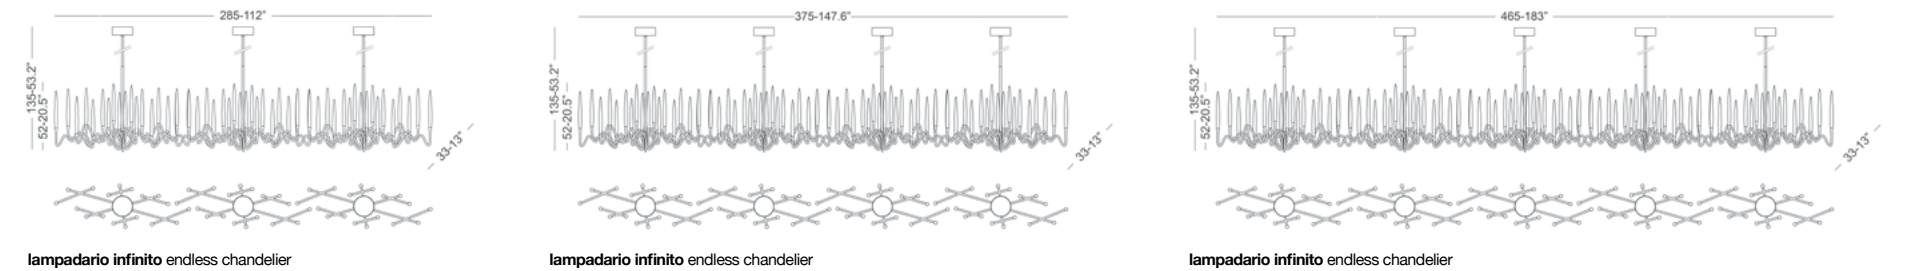

lampadario tondo round chandelier lampadario tondo round chandelier lampadario tondo round chandelier lampadario tondo round chandelier