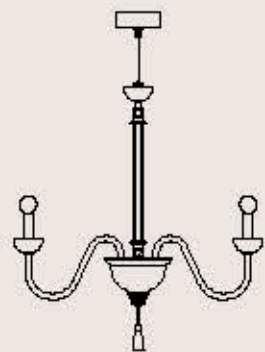

396/6

ITALAMP Studio

: Lampada a sospensione in cristallo e vetro, struttura in metallo con finitura oro antico. Disponibile in varianti dimensionali e cromatiche.

: Chandelier in crystal and glass, metal with antique gold finish. Available in different dimensions and colours.

dimensioni _ dimensions
ø 73 h. 71 _ ø 29" h. 28"

lampadine _ bulbs
6 - E14 _ 6 - E12

correlati _ relateds
p. 249