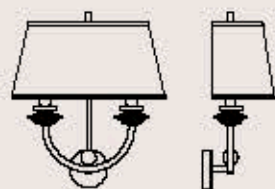

AGATA 7015/AP2

ITALAMP Studio

: Lampada a parete in metallo con finitura cromo, dettagli in vetro e diffusore in tessuto avorio. Disponibile in varianti cromatiche.

: Wall lamp in metal with chrome finish, glass details and ivory fabric shade. Available in different colours.