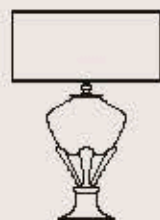

8104/LG

R. Vitadello

: Lampada da tavolo in cristallo incaniciato con base in cristallo trasparente o ambra e diffusore in tessuto avorio. Dettagli in metallo nichel. Disponibile in varianti cromatiche.

: Table lamp in overlaid crystal with clear or amber crystal base with ivory fabric shade. Metal details with nickel finish. Available in different colours.