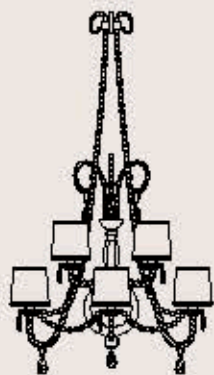

LENOIR 445/AP5

R. Vitadello - S. Traverso

: Lampada a parete in vetro bianco, struttura in metallo con finitura cromo, diffusori in tessuto avorio e pendagliera in Swarovski Elements. Disponibile in varianti dimensionali e cromatiche.

: Wall lamp in white glass, metal with chrome finish, ivory fabric shades and Swarovski Elements pendants. Available in different dimensions and colours.

dimensioni _dimensions

L 60 sp. 35 h. 113 _ W 24" d. 14" h. 44"

lampadine _bulbs

5 - E14 _ 5 - E12

A++>E

correlati _relateds
p. 27, 431, 87