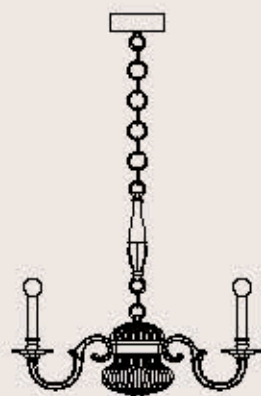

2294/6

ITALAMP Studio

: Lampada a sospensione in cristallo intagliato
teak, struttura in metallo con finitura bianco. Dispo-
nibile in varianti dimensionali e cromatiche.

: Chandelier in teak carved crystal
metal with white finish. Available in different
dimensions and colours.

dimensioni _ dimensions
ø 56 h. 52 _ ø 22" h. 20"

lampadine _ bulbs
6 - E14 _ 6 - E12