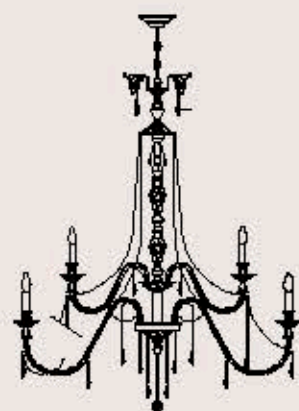

2291/18

ITALAMP Studio

: Lampada a sospensione in metallo con finitura oro, pendagliera in Swarovski Elements. Disponibile in varianti dimensionali.

: Chandelier in metal with gold finish, Swarovski Elements pendants. Available in different dimensions.

dimensioni _ dimensions
ø 120 h. 140 _ ø 48" h. 56"

lampadine _ bulbs
18 - E14 _ 18 - E12

correlati _ relateds
p. 253