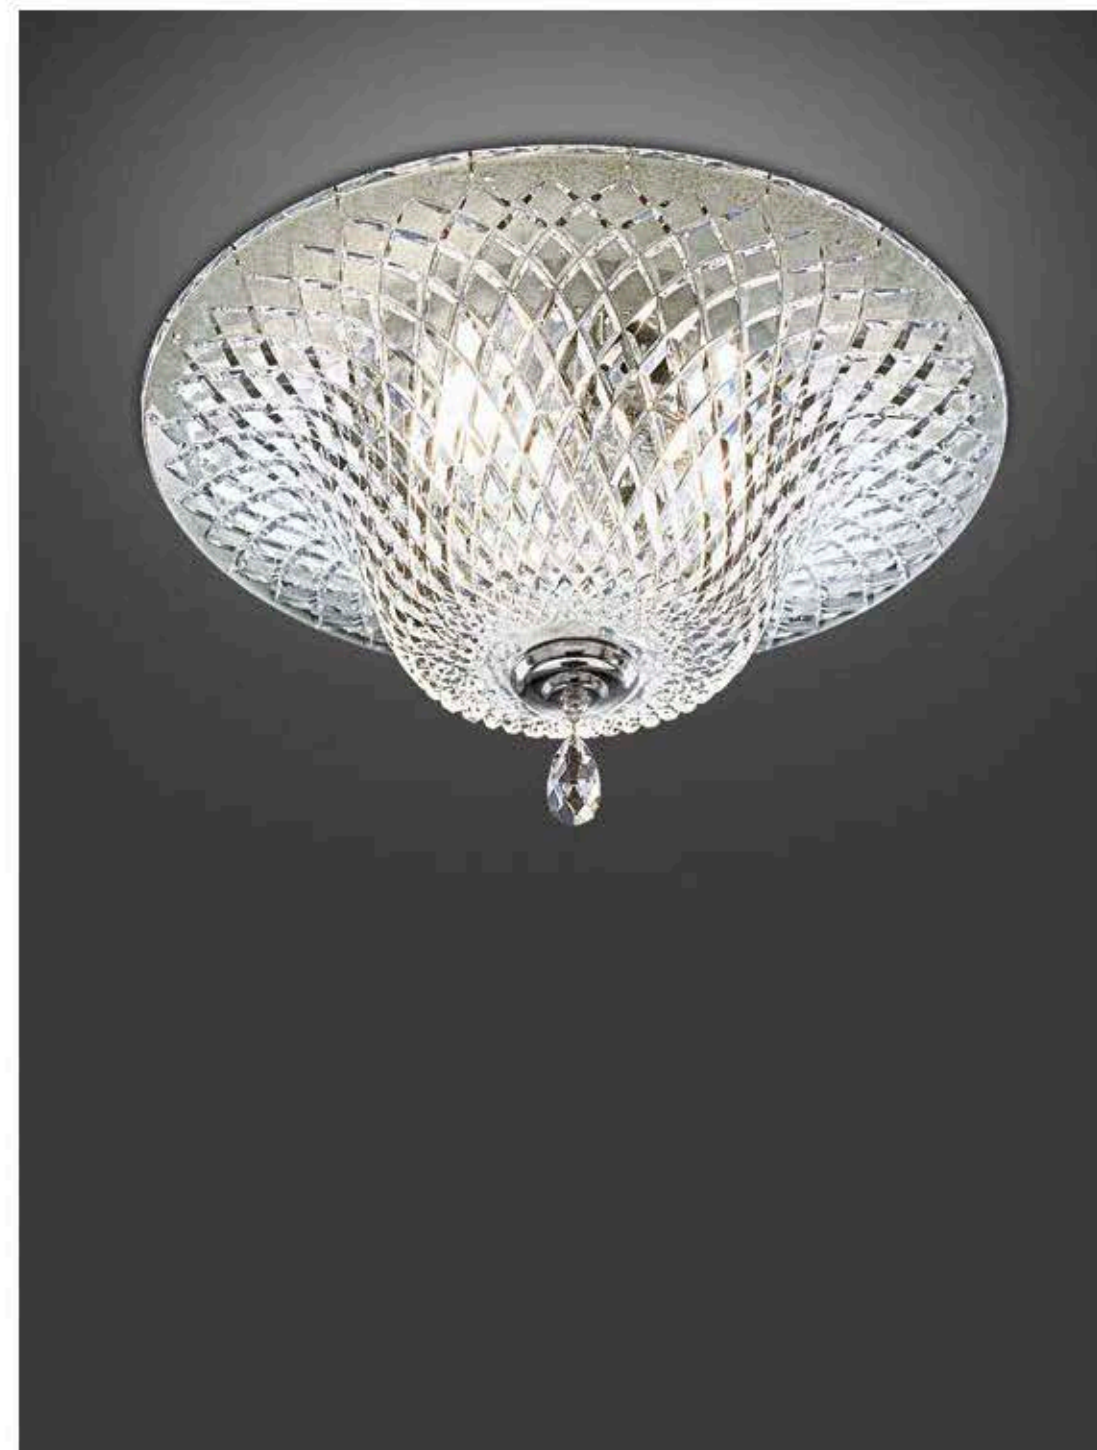

SIRIUS 388/45

R. Vitadello - S. Traverso

: Lampada a soffitto con struttura in metallo cromato e diffusore in cristallo intagliato trasparente onero, dettaglio Swarovski Elements. Disponibile in varianti cromatiche.

: Ceiling lamp with chrome metal and transparent and black carved crystal diffuser, Swarovski Elements pendant. Available in different colours.

dimensioni _ dimensions
ø 46 h. 20 _ ø 19" h. 8"

lampadine _ bulbs
3 - E14 _ 3 - E12

correlati _ relateds
p. 431, 75, 219