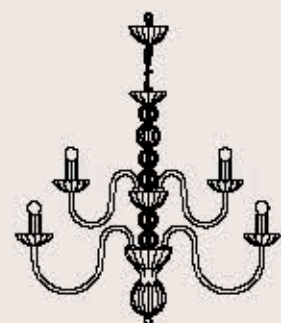

EVOQUE 281/6 - 281/8+4

R. Vitadello - S. Traverso

: Lampada a sospensione in cristallo intagliato teak o turchese, struttura in metallo con finitura canna di fucile o nichel. Disponibile in varianti dimensionali e cromatiche.

: Chandelier in teak or turquoise carved crystal, metal structure with iron grey or nickel finish. Available in different dimensions and colours.

dimensioni _ dimensions
ø 70 h. 64 _ ø 28" h. 26"

lampadine _ bulbs
6 - E14 _ 6 - E12

dimensioni _ dimensions
ø 84 h. 73 _ ø 34" h. 29"

lampadine _ bulbs
12 - E14 _ 12 - E12

correlati _ relateds
p. 219