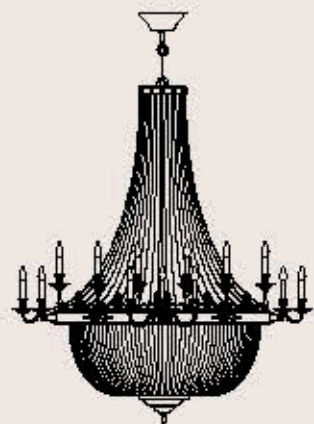

S053/150

ITALAMP Studio

: Lampada a sospensione in metallo con finitura nichel, pendagliera in Swarovski Elements. Disponibile in varianti dimensionali e cromatiche.

: Chandelier in metal with nickel finish, Swarovski Elements pendants. Available in different dimensions and colours.

dimensioni _ dimensions
ø 150 h. 174 _ ø 60" h. 69"

lampadine _ bulbs
52 - E14 _ 52 - E12