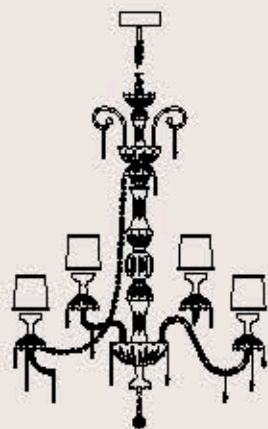

257/12+6

ITALAMP Studio

: Lampada a sospensione in cristallo intagliato, struttura in metallo con finitura cromo, diffusori in tessuto rosso e pendagliera multicolore in Swarovski Elements. Disponibile in varianti dimensionali e cromatiche.

: Chandelier in carved crystal, metal with chrome finish, red fabric shades and multicolor pendants Swarovski. Available in different dimensions and colours.

dimensioni _ dimensions
ø 88 h. 116 _ ø 34" h. 46"

lampadine _ bulbs
18 - E14 _ 18 - E12