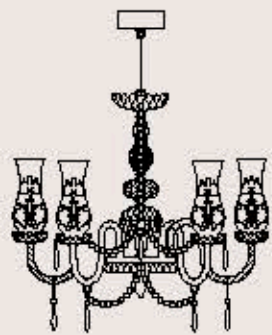

159/8

ITALAMP Studio

: Lampada a sospensione in cristallo intagliato, struttura in metallo con finitura cromo, diffusori in vetro e pendagliera in Swarovski Elements. Disponibile in varianti dimensionali.

: Chandelier in carved crystal, metal with chrome finish, glass diffusers and Swarovski Elements pendants. Available in different dimensions.

dimensioni _ dimensions
ø 70 h. 67 _ ø 28" h. 27"

lampadine _ bulbs
8 - E14 _ 8 - E12

correlati _ relateds
p. 425, 443, 245