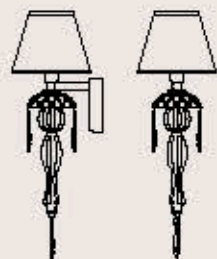

VOGUE 348/API

ITALAMP Studio

: Lampada a parete in cristallo intagliato e vetro rigato, struttura in metallo con finitura cromo, diffusore in tessuto avorio e pendagliera Swarovski Elements. Disponibile in varianti cromatiche.

: Wall lamp in carved crystal and glass, metal with chrome finish, ivory fabric shade and Swarovski Elements pendants. Available in different colours.