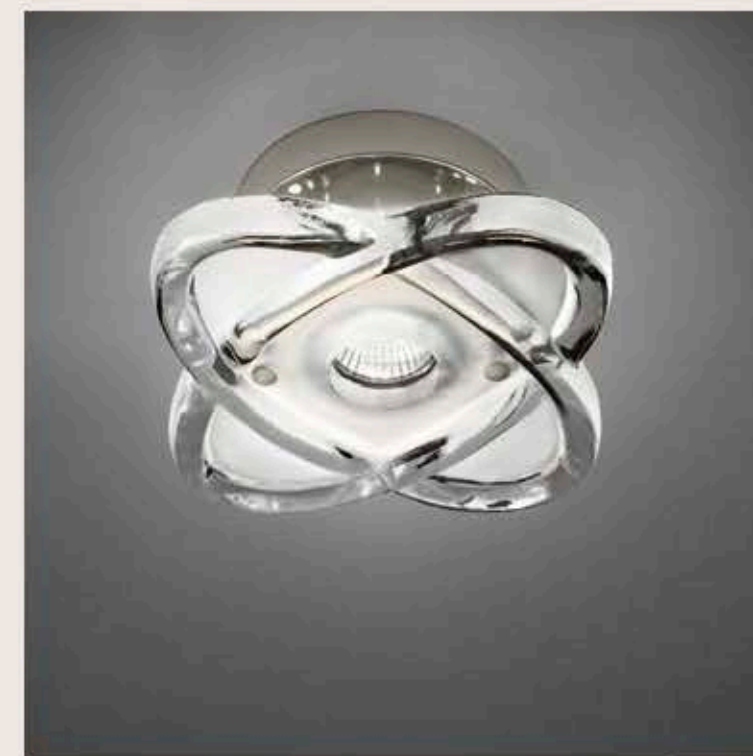

dimensioni _ dimensions
ø 22 h. 9 _ ø 24" h. 29"

lampadine _ bulbs
1 - GU10