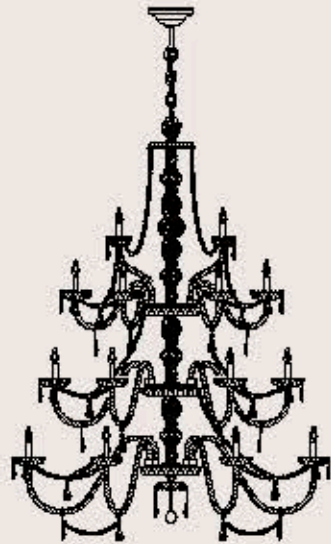

LA BEAUTÉ ROUGE 282/48

ITALAMP Studio

: Lampada a sospensione in cristallo intagliato rosso, struttura in metallo con finitura cromo, pendagliera in Swarovski Elements. Disponibile in varianti dimensionali e cromatiche.

: Chandelier in red carved crystal, metal with chrome finish, Swarovski Elements pendants. Available in different dimensions and colours.

dimensioni _ dimensions
ø 135 h. 200 _ ø 54" h. 79"

lampadine _ bulbs
48 - E14 _ 48 - E12

correlati _ relateds
p. 239