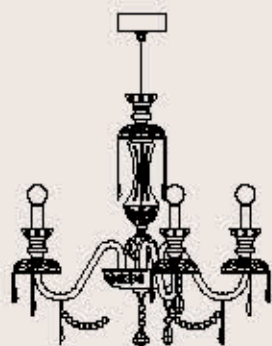

235/8

ITALAMP Studio

: Lampada a sospensione in cristallo intagliato, struttura in metallo con finitura cromo, pendagliera in Swarovski Elements. Disponibile in varianti dimensionali e cromatiche.

: Chandelier in carved crystal, metal with chrome finish, Swarovski Elements pendants. Available in different dimensions and colours.

dimensioni _ dimensions
ø 71 h. 67 _ ø 28" h. 27"

lampadine _ bulbs
8 - E14 _ 8 - E12

correlati _ relateds
p. 419, 243