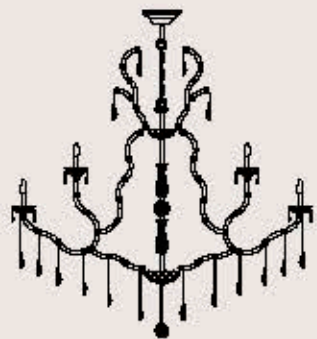

5102/36
ITALAMP Studio

: Lampada a sospensione in stile Mariateresa con struttura in metallo con finitura oro, pendagliera e dettagli in vetro colore topazio. Disponibile in varianti dimensionali e cromatiche.

: Chandelier in Mariateresa style, metal with gold finish, topaz glass pendants and details. Available in different dimensions and colours.

dimensioni _ dimensions
ø 160 h. 160 _ ø 63" h. 63"

lampadine _ bulbs
36 - E14 _ 36 - E12