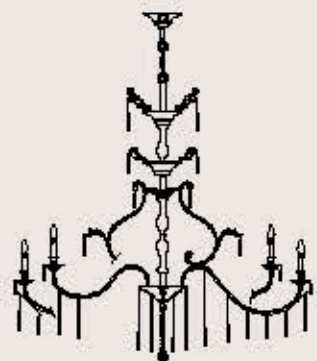

2293/150

ITALAMP Studio

: Lampada a sospensione in metallo con finitura nichel, pendagliera in Swarovski Elements e vetro. Disponibile in varianti dimensionali e cromatiche.

: Chandelier in metal with nickel finish, Swarovski Elements and glass pendants. Available in different dimensions and colours.

dimensioni _ dimensions
ø 150 h. 150 _ ø 60" h. 60"

lampadine _ bulbs
30 - E14 _ 30 - E12