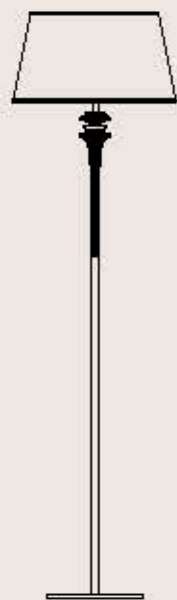

dimensioni _ dimensions
ø 26 h. 53 _ ø 11" h. 21"

lampadine _ bulbs
1 - E27 _ 1 - E26

AGATA 7015/LP/LG

ITALAMP Studio

: Lampada da tavolo in metallo con finitura bianco o nero e cromo, dettaglio in vetro e diffusore in tessuto avorio o nero.

correlati _relateds
p. 31, 35

AGATA 7015/P

ITALAMP Studio

: Lampada da terra in metallo con finitura nero e cromo, dettaglio in vetro e diffusore in tessuto nero. Disponibile in varianti cromatiche.

: Floor lamp in metal with black and chrome finish, glass detail and black fabric shade. Available in different colours.

dimensioni _dimensions
ø 45 h. 170 _ ø 18" h. 67"

lampadine _bulbs
1 - E27 _ 1 - E26

correlati _relateds
p. 31, 33

29/APM

ITALAMP Studio

: Lampada a parete in vetro satinato con dettagli in metallo finitura bronzo. Disponibile in varianti dimensionali e cromatiche.

: Lampada a parete in vetro diamantato trasparente o topazio con dettagli in cromo o oro.

: Wall lamp in transparent or topaz diamond-cut glass with chrome or gold details.

dimensioni _dimensions

L 26 sp. 15 h. 40 _ W 11" d. 6" h. 16"