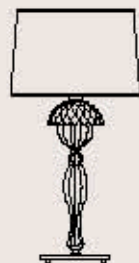

VOGUE 349/LP/LG

ITALAMP Studio

: Lampada da tavolo in cristallo intagliato e vetro soffiato con base in metallo con finitura nichel e diffusore in tessuto nero. Disponibile in varianti dimensionali e cromatiche.

: Table lamp in carved crystal and blown glass with metal base with nikel finish and black fabric shade. Available in different dimensions and colours.

dimensioni _ dimensions
ø 15 h. 48 _ ø 6" h. 19"

lampadine _ bulbs
1 - E14 _ 1 - E12

dimensioni _ dimensions
ø 28 h. 58 _ ø 12" h. 23"

lampadine _ bulbs
1 - E27 _ 1 - E26

correlati _ relateds
p. 225