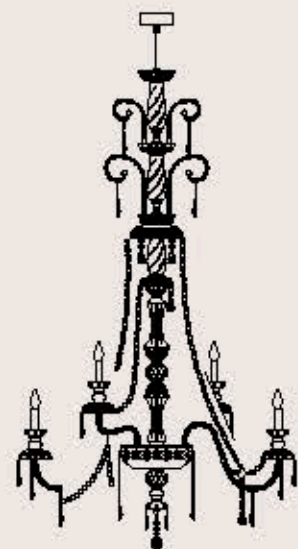

228/12+6

ITALAMP Studio

: Lampada a sospensione in cristallo intagliato, struttura in metallo con finitura cromo, pendagliera in Swarovski Elements. Disponibile in varianti dimensionali e cromatiche.

: Chandelier in carved crystal, metal with chrome finish, Swarovski Elements pendants. Available in different dimensions and colours.

dimensioni _ dimensions
ø 86 h. 185 _ ø 34" h. 73"

lampadine _ bulbs
18 - E14 _ 18 - E12