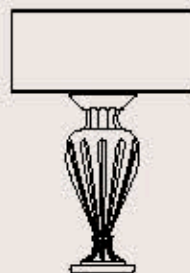

8055/LP/LG

R. Vitadello - S. Traverso

: Lampada da tavolo in cristallo incaniciato nero e trasparente, diffusore in tessuto nero. Dettagli in metallo cromo. Disponibile in varianti cromatiche.

: Table lamp in black and clear overlaid crystal and black fabric shade. Metal details with chrome finish. Available in different colours.

dimensioni _ dimensions
ø 32 h. 46 _ ø 13" h. 19"

lampadine _ bulbs
1 - E27 _ 1 - E26

dimensioni _ dimensions
ø 42 h. 62 _ ø 17" h. 25"

lampadine _ bulbs
1 - E27 _ 1 - E26