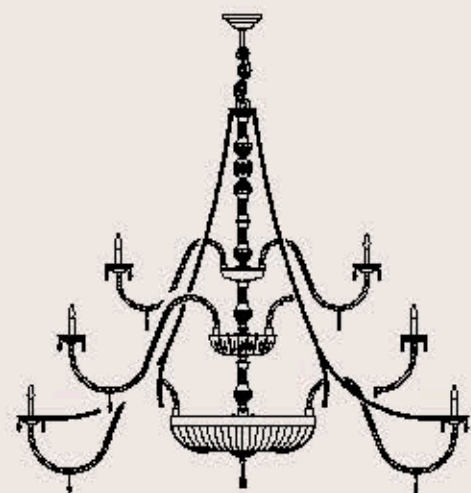

S083/240

ITALAMP Studio

: Lampada a sospensione in cristallo intagliato
ambra, struttura in metallo con finitura canna di
fucile, pendagliera in Swarovski Elements. Disponi-
bile in varianti dimensionali.

: Chandelier in amber carved crystal,
metal iron grey finish, Swarovski Elements
pendants. Available in different dimensions.

dimensioni _ dimensions
ø 240 h. 200 _ ø 96" h. 79"

lampadine _ bulbs
64 - E14 _ 64 - E12