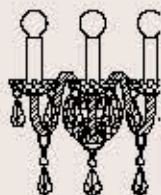

282/AP3

ITALAMP Studio

: Lampada a parete in cristallo intagliato e vetro, struttura in metallo con finitura cromo, pendagliera Swarovski Elements. Disponibile in varianti dimensionali e cromatiche.

: Wall lamp in carved crystal and glass, metal with chrome finish, Swarovski Elements pendants. Available in different dimensions and colours.