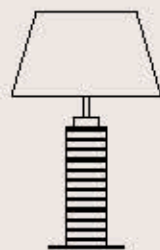

EDRA 8058/LG

ITALAMP Studio

: Lampada da tavolo in cristallo trasparente intagliato e diffusore in tessuto blu carta da zucchero. Dettagli in metallo cromo. Disponibile in varianti cromatiche.

: Table lamp in clear carved crystal with blue sugar paper fabric shade. Metal details with chrome finish. Available in different colours.