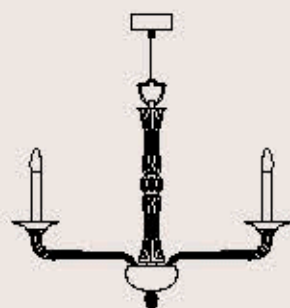

dimensioni _ dimensions
ø 90 h. 70 _ ø 36" h. 28"

lampadine _ bulbs
8 - E14 _ 8 - E12

222/6

ITALAMP Studio

: Lampada a sospensione in cristallo intagliato trasparente o turchese, struttura in metallo con finitura cromo o nichel. Disponibile in varianti dimensionali e cromatiche.