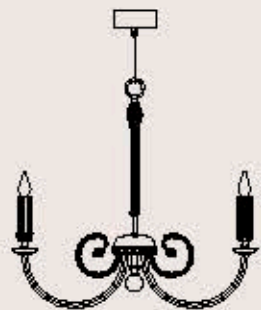

dimensioni _ dimensions
ø 69 h. 75 _ ø 28" h. 30"

lampadine _ bulbs
6 - E14 _ 6 - E12

correlati _ relateds
p. 247

530/4+4

R. Vitadello

: Lampada a sospensione in vetro rigato, struttura in metallo con finitura oro antico, particolari in metallo in fusione. Disponibile in varianti dimensionali e cromatiche.