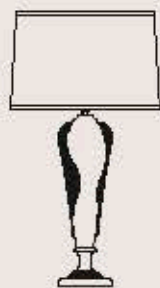

8109/LG

R. Vitadello

: Lampada da tavolo in cristallo incaniciato nero e trasparente, diffusore in tessuto nero. Dettagli in metallo cromo. Disponibile in varianti cromatiche.

: Table lamp in black and clear overlaid crystal and black fabric shade. Metal details with chrome finish. Available in different colours.

dimensioni _ dimensions
ø38 h. 69 _ ø15" h. 28"

lampadine _ bulbs
1 - E27 _ 1 - E26