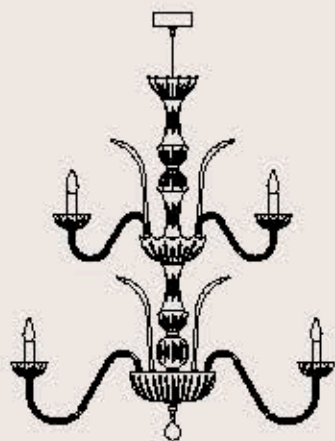

correlati _ relateds
p. 223

290/24+12

ITALAMP Studio

: Lampada a sospensione in cristallo intagliato
ambra, struttura in metallo con finitura oro. Disponibile in varianti dimensionali e cromatiche.

: Chandelier in amber carved crystal,
metal with gold finish. Available in different
dimensions and colours.