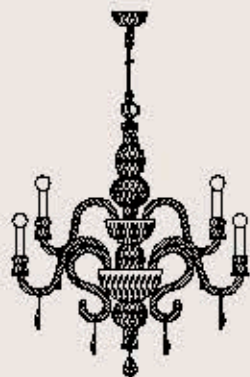

286/8+4

R. Vitadello - S. Traverso

: Lampada a sospensione in cristallo intagliato arancione, struttura in metallo con finitura cromo, pendagliera in vetro. Disponibile in varianti dimensionali e cromatiche.

: Chandelier in orange carved crystal, metal with chrome finish, glass pendants. Available in different dimensions and colours.

dimensioni _ dimensions
ø 76 h. 74 _ ø 30" h. 30"

lampadine _ bulbs
12 - E14 _ 12 - E12