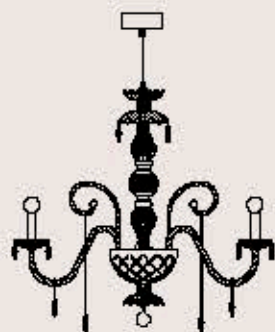

EVERGREEN 180/8

ITALAMP Studio

: Lampada a sospensione in cristallo intagliato giallo, struttura in metallo con finitura oro, pendagliera in Swarovski Elements. Disponibile in varianti dimensionali e cromatiche.

: Chandelier in yellow carved crystal, metal with gold finish, Swarovski Elements pendants. Available in different dimensions and colours.

dimensioni _ dimensions
ø 80 h. 75 _ ø 32" h. 30"

lampadine _ bulbs
8 - E14 _ 8 - E12