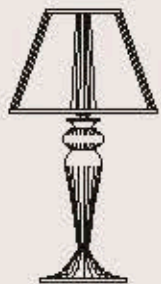

8111/LG

ITALAMP Studio

: Lampada da tavolo in cristallo intagliato trasparente con diffusore in tessuto avorio plissé. Dettagli in metallo nichel. Disponibile in varianti cromatiche.

: Table lamp in carved crystal with ivory plissé fabric shade. Metal details with nickel finish. Available in different colours.

dimensioni _ dimensions
ø 40 h. 76 _ ø 16" h. 30"

lampadine _ bulbs
1 - E27 _ 1 - E26