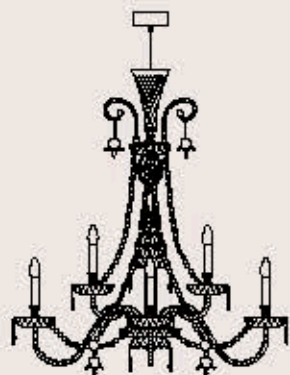

DOGMA 283/9+9

ITALAMP Studio

: Lampada a sospensione in cristallo intagliato, struttura in metallo con finitura in oro, pendagliera in Swarovski Elements e dettagli floreali in vetro. Disponibile in varianti dimensionali e cromatiche.

: Chandelier in carved crystal, metal with gold finish, Swarovski Elements pendants and decorative glass flowers. Available in different dimensions and colours.

dimensioni _ dimensions
ø 100 h. 130 _ ø 40" h. 52"

lampadine _ bulbs
18 - E14 _ 18 - E12

correlati _ relateds
p. 445, 229