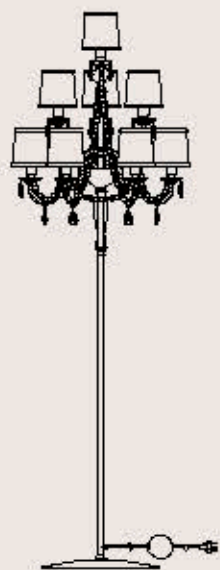

LENOIR 445/CDF 6+3+1

R. Vitadello - S. Traverso

: Lampada da terra in vetro nero e metallo con finitura canna di fucile, diffusori in tessuto nero e pendaglieria Swarovski elements. Disponibile in varianti dimensionali e cromatiche.

: Floor lamp in black glass and metal with iron grey finish, black fabric shades and Swarovski Elements pendants. Available in different dimensions and colours.

dimensioni _dimensions
ø 58 h. 190 _ ø 23" h. 75"

lampadine _bulbs
10 - E14 _ 10 - E12