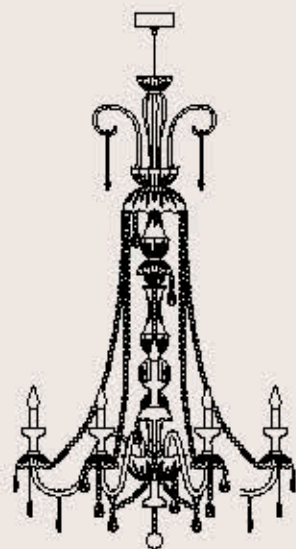

SABIK 238/12+6

ITALAMP Studio

: Lampada a sospensione in cristallo intagliato ambra, struttura in metallo con finitura oro, pendagliera in Swarovski Elements. Disponibile in varianti dimensionali e cromatiche.

: Chandelier in amber carved crystal, metal with gold finish, Swarovski Elements pendants. Available in different dimensions and colours.

dimensioni _ dimensions
ø 86 h. 145 _ ø 34" h. 58"

lampadine _ bulbs
18 - E14 _ 18 - E12

correlati _ relateds
p. 307, 233