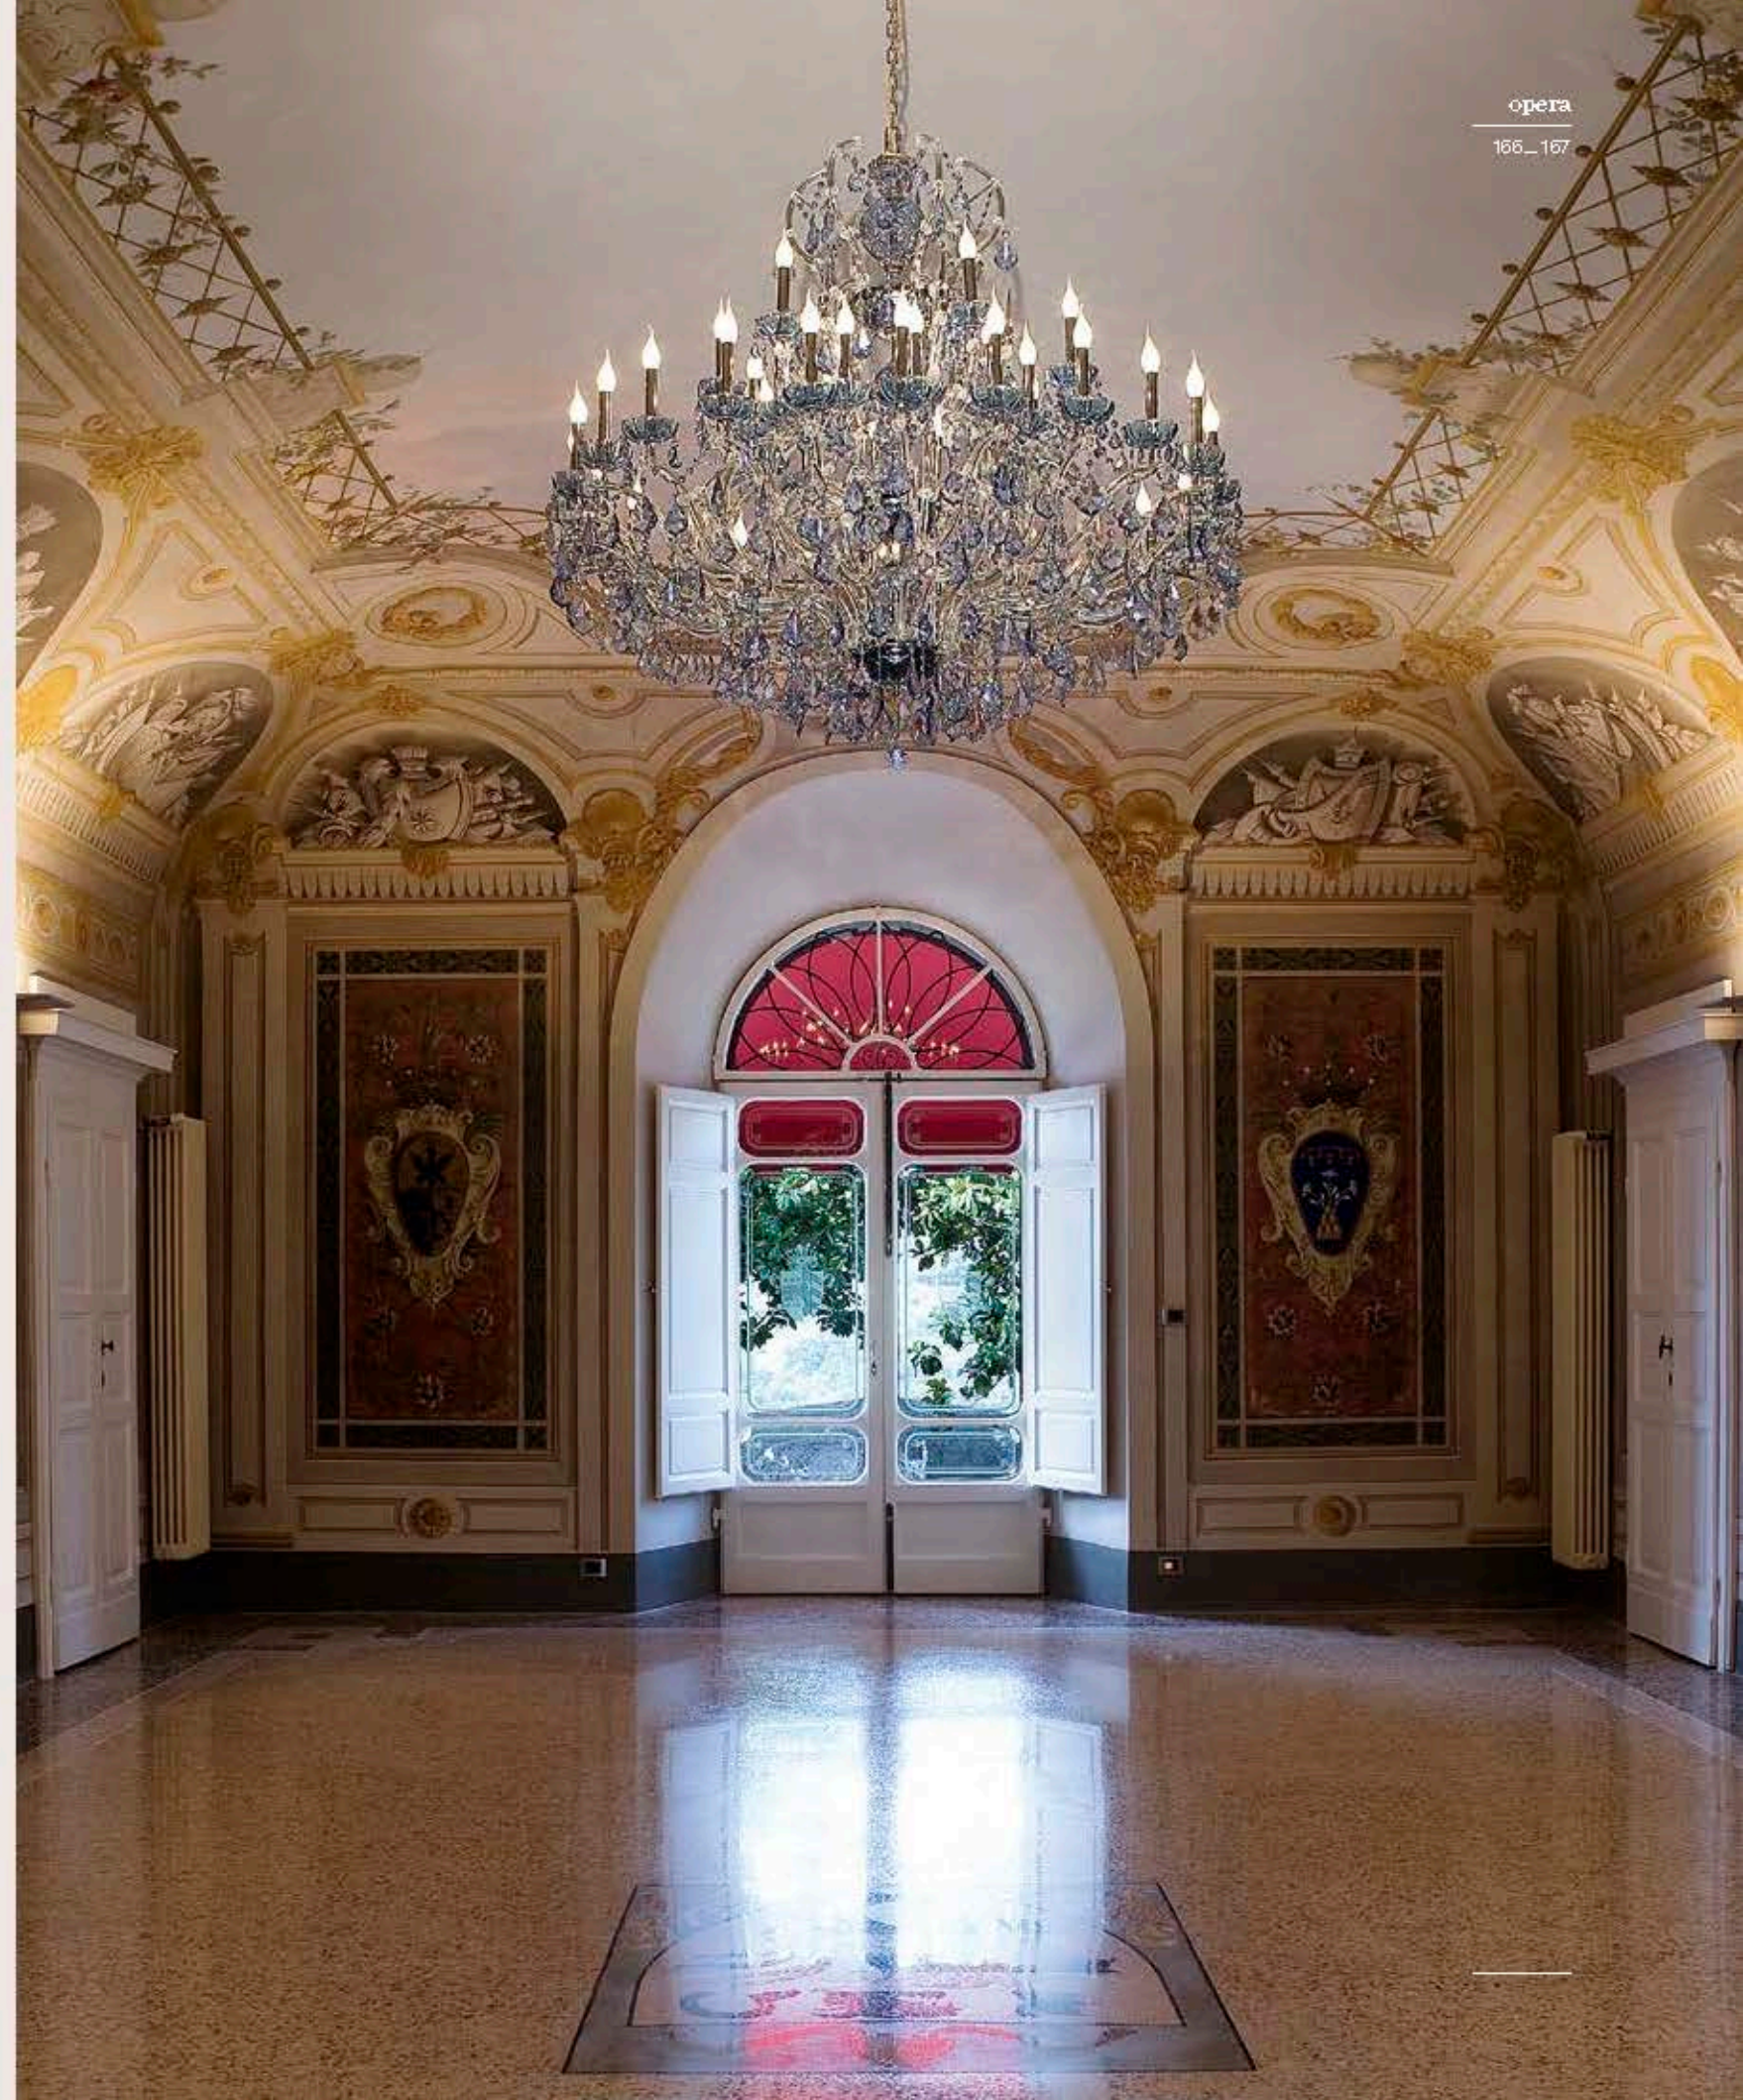

5101/42

ITALAMP Studio

: Lampada a sospensione in stile Mariateresa con struttura in metallo con finitura cromo, pendagliera e dettagli in vetro colore zaffiro. Disponibile in varianti dimensionali e cromatiche.

: Chandelier in Mariateresa style, metal with chrome finish, sapphire glass pendants and details. Available in different dimensions and colours.

dimensioni _ dimensions
ø 150 h. 140 _ ø 59" h. 55"

lampadine _ bulbs
42 - E14 _ 42 - E12