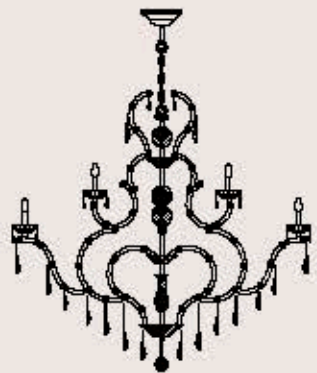

5101/42

ITALAMP Studio

: Lampada a sospensione in stile Mariateresa con struttura in metallo con finitura cromo, pendagliera e dettagli in vetro colore zaffiro. Disponibile in varianti dimensionali e cromatiche.

: Chandelier in Mariateresa style, metal with chrome finish, sapphire glass pendants and details. Available in different dimensions and colours.

dimensioni _ dimensions
ø 150 h. 140 _ ø 59" h. 55"

lampadine _ bulbs
42 - E14 _ 42 - E12