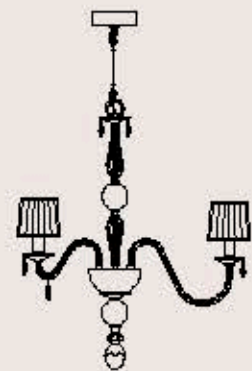

440/4+4

R. Vitadello - S. Traverso

: Lampada a sospensione in cristallo intagliato
ambra, struttura in metallo con finitura oro antico,
diffusori in tessuto beige e pendagliera in Swarovski
Elements. Disponibile in varianti dimensionali e
cromatiche.

: Chandelier in amber carved crystal
metal with antique gold finish, beige fabric
shades and Swarovski Elements pendants.
Available in different dimensions and co-
lours