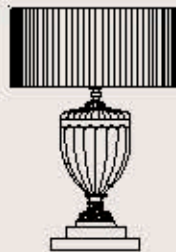

dimensioni _ dimensions
ø 45 h. 58 _ ø 18" h. 23"

lampadine _ bulbs
1 - E27 _ 1 - E26