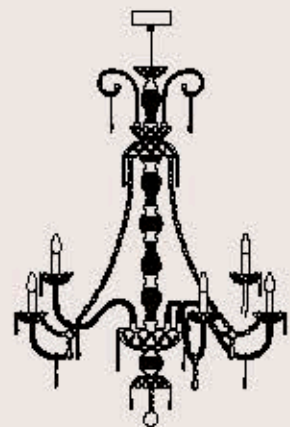

117/20+10

ITALAMP Studio

: Lampada a sospensione in cristallo intagliato, struttura in metallo con finitura cromo, pendagliera in Swarovski Elements. Disponibile in varianti dimensionali e cromatiche.

: Chandelier in carved crystal, metal with chrome finish, Swarovski Elements pendants. Available in different dimensions and colours.

dimensioni _ dimensions
ø 115 h. 130 _ ø 46" h. 52"

lampadine _ bulbs
30 - E14 _ 30 - E12

correlati _ relateds
p. 241