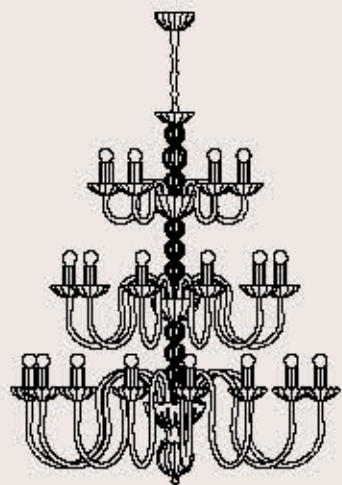

EVOQUE 281/15+10+5

R. Vitadello - S. Traverso

: Lampada a sospensione in cristallo intagliato bianco, struttura in metallo con finitura nichel. Disponibile in varianti dimensionali e cromatiche.

: Chandelier in white carved crystal, metal with nickel finish. Available in different dimensions and colours.

dimensioni _ dimensions
ø 105 h. 122 _ ø 42" h. 49"

lampadine _ bulbs
30 - E14 _ 30 - E12

correlati _ relateds
p. 219