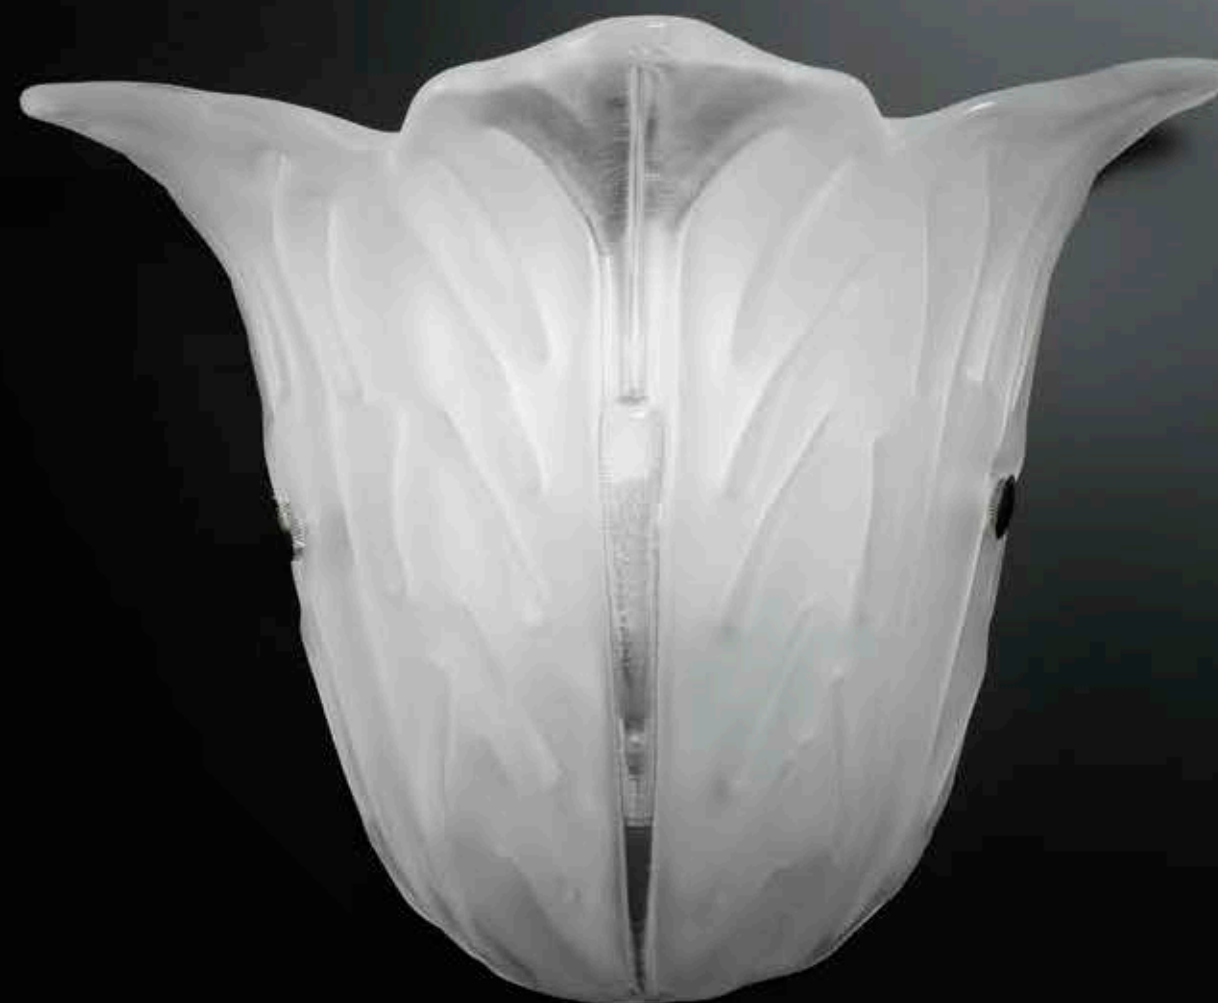

dimensioni _dimensions

L 30 sp. 16 h. 25 _ W 12" d. 7" h. 10"

lampadine _bulbs

1 - E27 _ 1 - E26

A+++>E

616/AP

ITALAMP Studio

: Lampada a parete in vetro acidato, dettaglio in metallo con finitura nichel. Disponibile in varianti cromatiche.