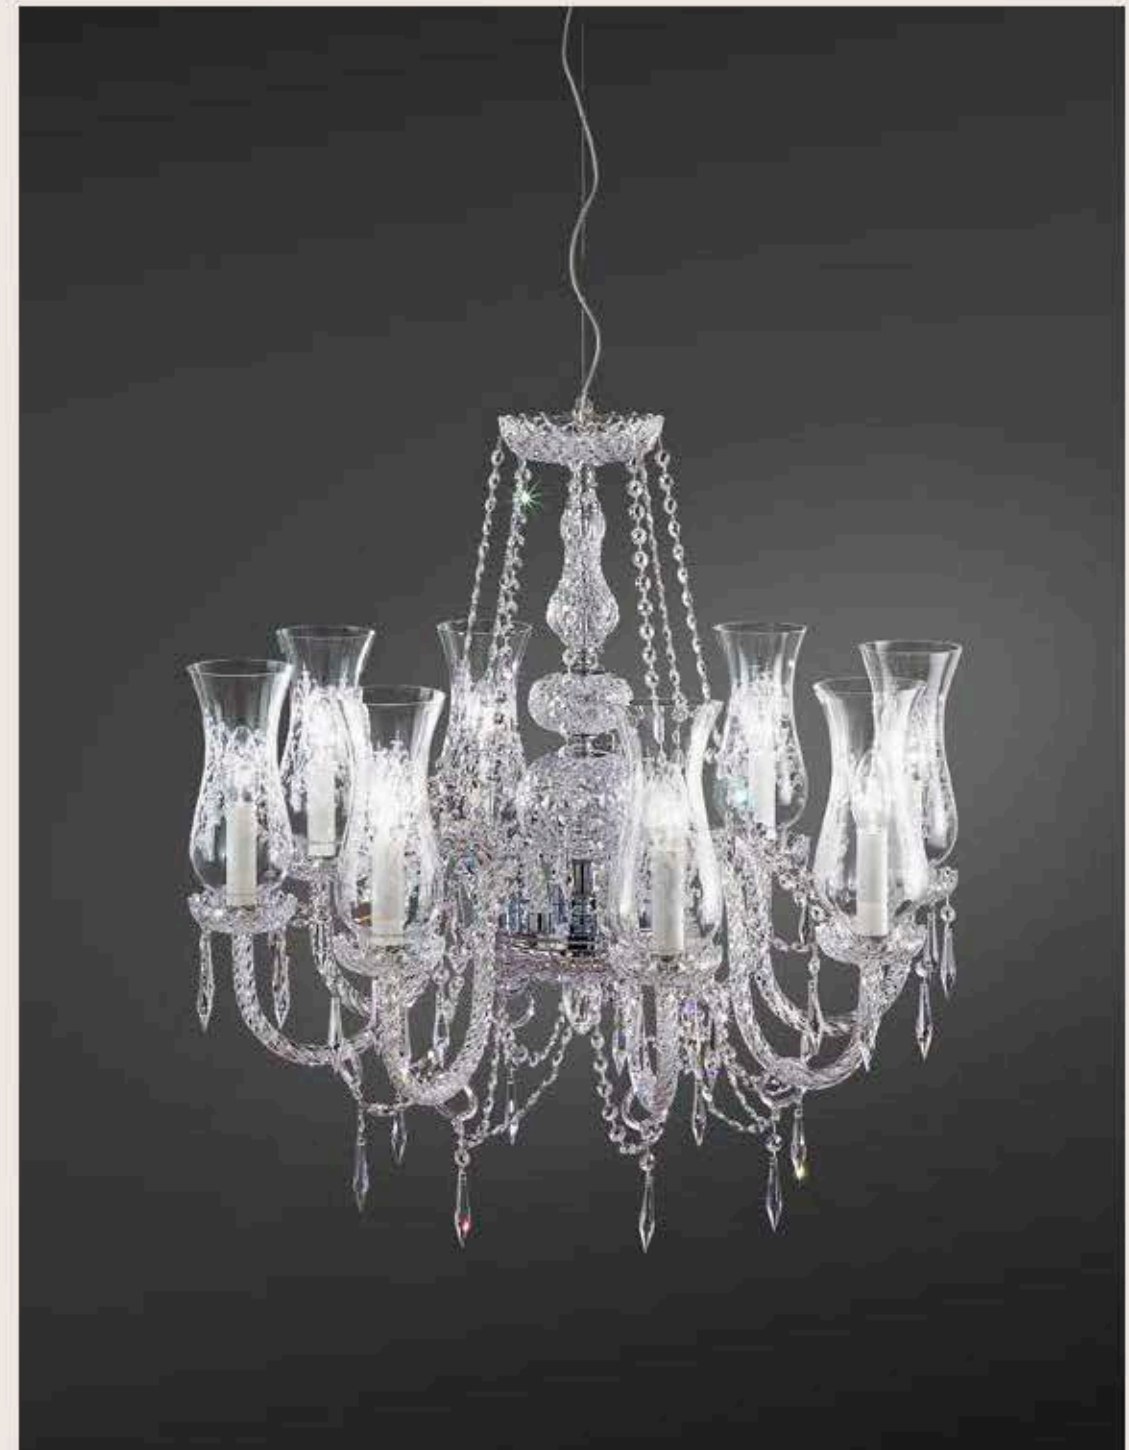

correlati _ relateds
p. 425, 443, 245

2294/6

ITALAMP Studio

: Lampada a sospensione in cristallo intagliato
teak, struttura in metallo con finitura bianco. Dispo-
nibile in varianti dimensionali e cromatiche.