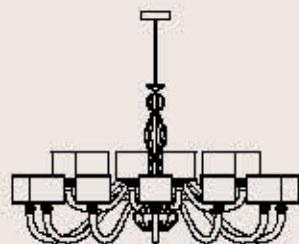

RIGATO 2450/12+12

R. Vitadello - S. Traverso

: Lampada a sospensione in vetro con lavorazione rigata e dettagli in cristallo intagliato colore tortora e nero con diffusori in tessuto tortora. Metallo con finitura cromo. Disponibile in varianti dimensionali.

: Chandelier with striped glass arms and dove and black carved crystal details with dove fabric shades. Metal with chrome finish. Available in different dimensions.

dimensioni _ dimensions
ø 110 h. 70 _ ø 44" h. 28"

lampadine _ bulbs
24 - E14 _ 24 - E12