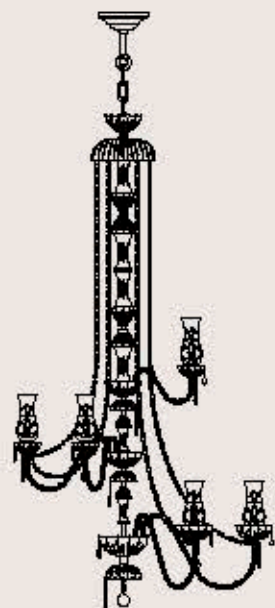

S014/16+8+4

ITALAMP Studio

: Lampada a sospensione in cristallo intagliato, struttura in metallo con finitura oro, diffusori in vetro e pendagliera in Swarovski Elements. Disponibile in varianti dimensionali.

: Chandelier in carved crystal, metal structure with gold finish, glass diffusers and Swarovski Elements pendants. Available in different dimensions.

dimensioni _ dimensions
ø 160 h. 300 _ ø 63" h. 119"

lampadine _ bulbs
28 - E14 _ 28 - E12