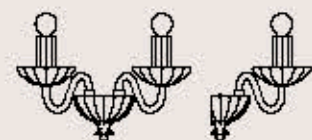

EVOQUE 281/AP2

R. Vitadello - S. Traverso

: Lampada a parete in cristallo e vetro, struttura in metallo con finitura cromo. Disponibile in varianti dimensionali e cromatiche.

: Wall lamp in crystal and glass, metal with chrome finish. Available in different dimensions and colours.