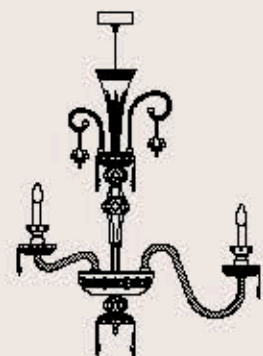

239/12+12

ITALAMP Studio

: Lampada a sospensione in cristallo intagliato, struttura in metallo con finitura in oro, pendagliera in Swarovski Elements e dettagli floreali in vetro. Disponibile in varianti dimensionali e cromatiche.

: Chandelier in carved crystal, metal with gold finish, Swarovski Elements pendants and decorative glass flowers. Available in different dimensions and colours.

dimensioni _ dimensions
ø 100 h. 100 _ ø 40" h. 40"

lampadine _ bulbs
24 - E14 _ 24 - E12

correlati _ relateds
p. 231