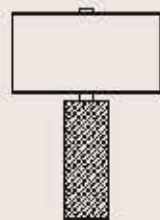

ALBA 8168/LG

R. Vitadello

: Lampada da tavolo in cristallo intagliato trasparente e rosa con diffusore in tessuto nero o rosa. Dettagli in metallo con finitura cromo. Disponibile in varianti cromatiche.

: Table lamp in clear or pink carved crystal and black or pink fabric shade. Metal details with chrome finish. Available in different colours.