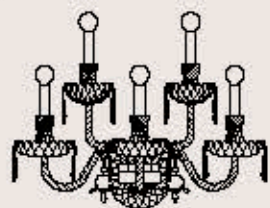

DOGMA 283/AP5

ITALAMP Studio

: Lampada a parete in cristallo intagliato e vetro, struttura in metallo con finitura cromo, pendagliera Swarovski Elements e dettagli floreali in vetro. Disponibile in varianti dimensionali e cromatiche.

: Wall lamp in carved crystal and glass, metal with chrome finish, Swarovski Elements pendants and decorative glass flowers. Available in different dimensions and colours.

dimensioni _dimensions

L 54 sp. 38 h. 47 _W 22" d. 15" h. 19"

lampadine _bulbs

5 - E14 _5 - E12

A+++ > E

correlati _relateds
p. 445, 105, 107