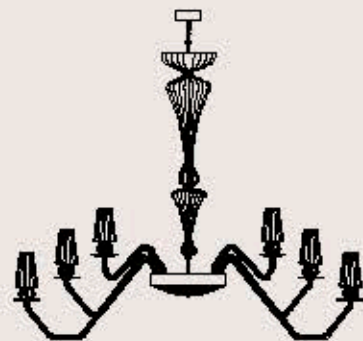

ALBATROS 2421/36

R. Vitadello - S. Traverso

: Lampada a sospensione in cristallo intagliato teak, struttura in metallo con finitura canna di fucile, diffusori in vetro rigato teak. Disponibile in varianti dimensionali e cromatiche.

: Chandelier in teak carved crystal metal with iron grey finish, teak ruled glass diffusers. Available in different dimensions and colours.

dimensioni _ dimensions
ø 193 h. 160 _ ø 76" h. 63"

lampadine _ bulbs
36 - G9 / 36 - G9

correlati _ relateds
p. 223