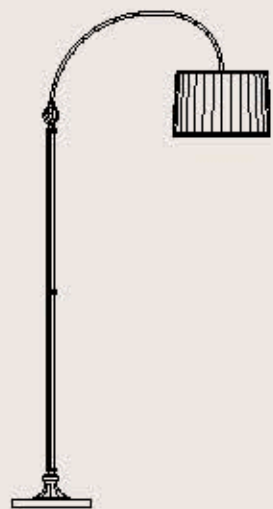

terra _floor

8000/C

R. Vitadello

: Lampada da terra in metallo con finitura cromo e vetro con dettaglio in cristallo e diffusore in tessuto nero. Disponibile in varianti cromatiche.

: Floor lamp in metal with chrome finish and glass with a crystal detail and black fabric shade. Available in different colours.