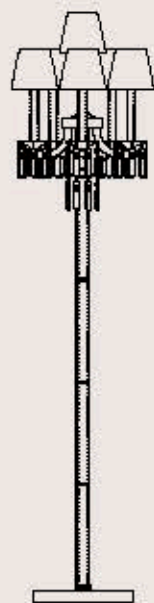

PREZIOSO 252/P5+1

R. Vitadello - S. Traverso

: Lampada da terra in metallo con finitura in oro chiaro e cromo, particolari in cristallo con penda-
glieria Swarovski Elements e diffusori in tessuto
blu. Base e dettagli in metallo con finitura cromo e
oro chiaro. Disponibile in varianti dimensionali e
cromatiche.

: Floor lamp in metal with light gold and
chrome finish, crystal details with Swarovski
Elements pendants and blue fabric shades.
Mat base and details with chrome polished
and light gold finished. Available in different
dimensions and colours.

dimensioni _dimensions
ø 45 h. 175 _ ø 18" h. 69"

lampadine _bulbs
6 - G9