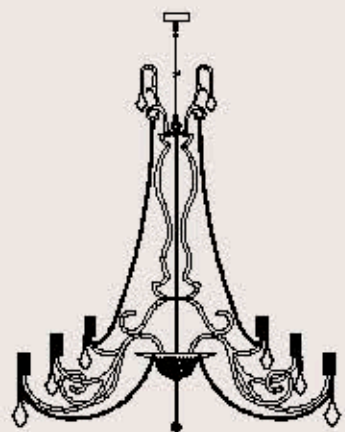

745/30

R. Vitadello - S. Traverso

: Lampada a sospensione in metallo con finitura bianco, pendagli in vetro krek miele e file di Swarovski Elements. Disponibile in varianti dimensionali e cromatiche.

: Chandelier in metal with white finish, honey krek glass pendants and chains of Swarovski Elements. Available in different dimensions and colours.

dimensioni _ dimensions
ø 180 h. 220 _ ø 71" h. 87"

lampadine _ bulbs
30 - G9