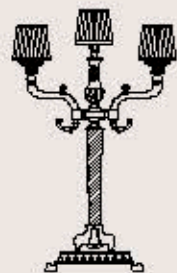

730/LT

ITALAMP Studio

: Lampada da tavolo in cristallo torciglione trasparente con dettagli in metallo con finitura oro antico, diffusori in tessuto beige plissé

: Table lamp in clear twisted crystal with metal details in antique gold finish, beige plissé fabric shades