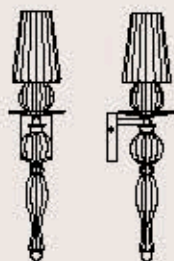

ALBATROS 2421/API

R. Vitadello - S. Traverso

: Lampada a parete in vetro teak, struttura in metallo con finitura canna di fucile e diffusore in vetro rigato teak. Disponibile in varianti cromatiche.

: Wall lamp in teak ruled glass, metal structure with iron grey finish and teak ruled glass diffuser. Available in different colours.

dimensioni _dimensions

L 12 sp. 15 h. 55 _W 5" d. 6" h. 22"

lampadine _bulbs

1 - G9

A++>A C>E

correlati _relateds
p. 77