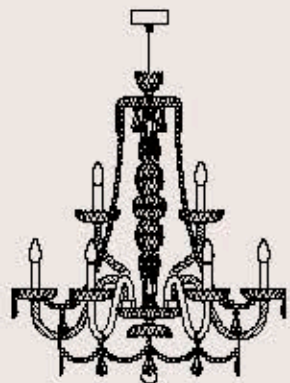

282/12+6

ITALAMP Studio

: Lampada a sospensione in cristallo intagliato, struttura in metallo con finitura cromo, pendagliera in Swarovski Elements. Disponibile in varianti dimensionali e cromatiche.

: Chandelier in carved crystal, metal with chrome finish, Swarovski Elements pendants. Available in different dimensions and colours.

dimensioni _ dimensions
ø 110 h. 100 _ ø 44" h. 40"

lampadine _ bulbs
18 - E14 _ 18 - E12

correlati _ relateds
p. 239