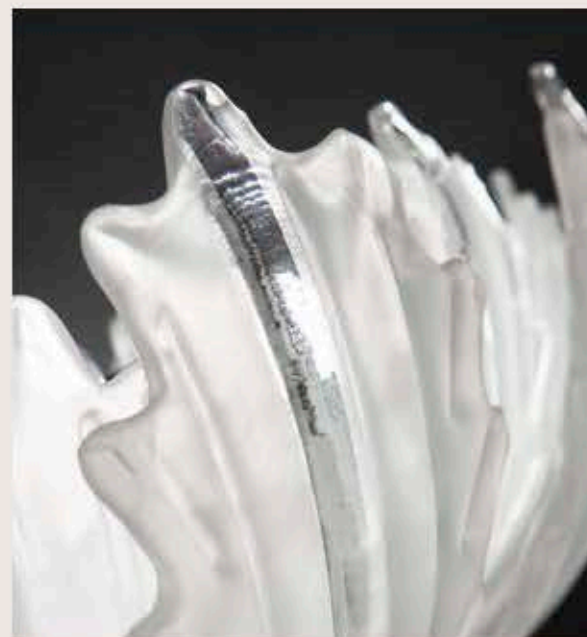

correlati _ relateds
p. 319

74/80 - 3C

ITALAMP Studio

: Lampada a sospensione con foglie in vetro acidato e struttura in metallo con finitura nichel. Disponibile in varianti dimensionali e cromatiche.

: Pendant with satin glass leaves and metal structure with nickel finish. Available in different dimensions and colours.

dimensioni _ dimensions
ø 80 h. 23 _ ø 32" h. 10"

lampadine _ bulbs
15 - E14 _ 15 - E12

correlati _ relateds
p. 323, 325, 327

667/50

R. Vitadello

: Lampada a sospensione con foglie in vetro acidato e struttura in metallo con finitura nichel. Disponibile in varianti dimensionali e cromatiche.