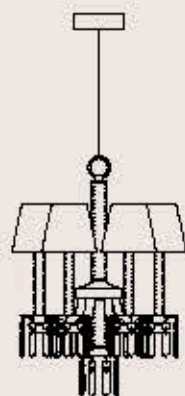

PREZIOSO 252/6

R. Vitadello - S. Traverso

: Lampada a sospensione in metallo con finitura oro chiaro e cromo, particolari in cristallo con pendagliera Swarovski Elements. Diffusori in tessuto blu. Disponibile in varianti dimensionali e cromatiche.

: Chandelier in metal with light gold and chrome finish, crystal details with Swarovski Elements pendants. Blue navy fabric shades. Available in different dimensions and colours.

dimensioni _ dimensions
ø 45 h. 60 _ ø 18" h. 24"

lampadine _ bulbs
6 - G9

correlati _ relateds
p. 429