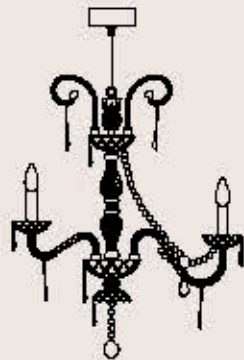

117/6+3

ITALAMP Studio

: Lampada a sospensione in cristallo intagliato, struttura in metallo con finitura cromo, pendagliera in Swarovski Elements. Disponibile in varianti dimensionali e cromatiche.

: Chandelier in carved crystal, metal with chrome finish, Swarovski Elements pendants. Available in different dimensions and colours.

dimensioni _ dimensions
ø 80 h. 75 _ ø 32" h. 30"

lampadine _ bulbs
9 - E14 _ 9 - E12

correlati _ relateds
p. 241