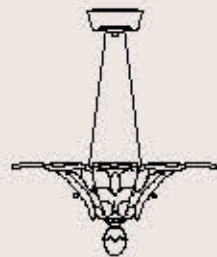

dimensioni _ dimensions
ø 57 h. 25 _ ø 23" h. 10"

lampadine _ bulbs
3 - E14 _ 3 - E12

A++>A C>E

correlati _ relateds
p. 329, 355

81/65-3C

ITALAMP Studio

: Lampada a sospensione in vetro acidato e foglie in vetro trasparente, struttura in metallo con finitura nichel. Disponibile in varianti cromatiche.