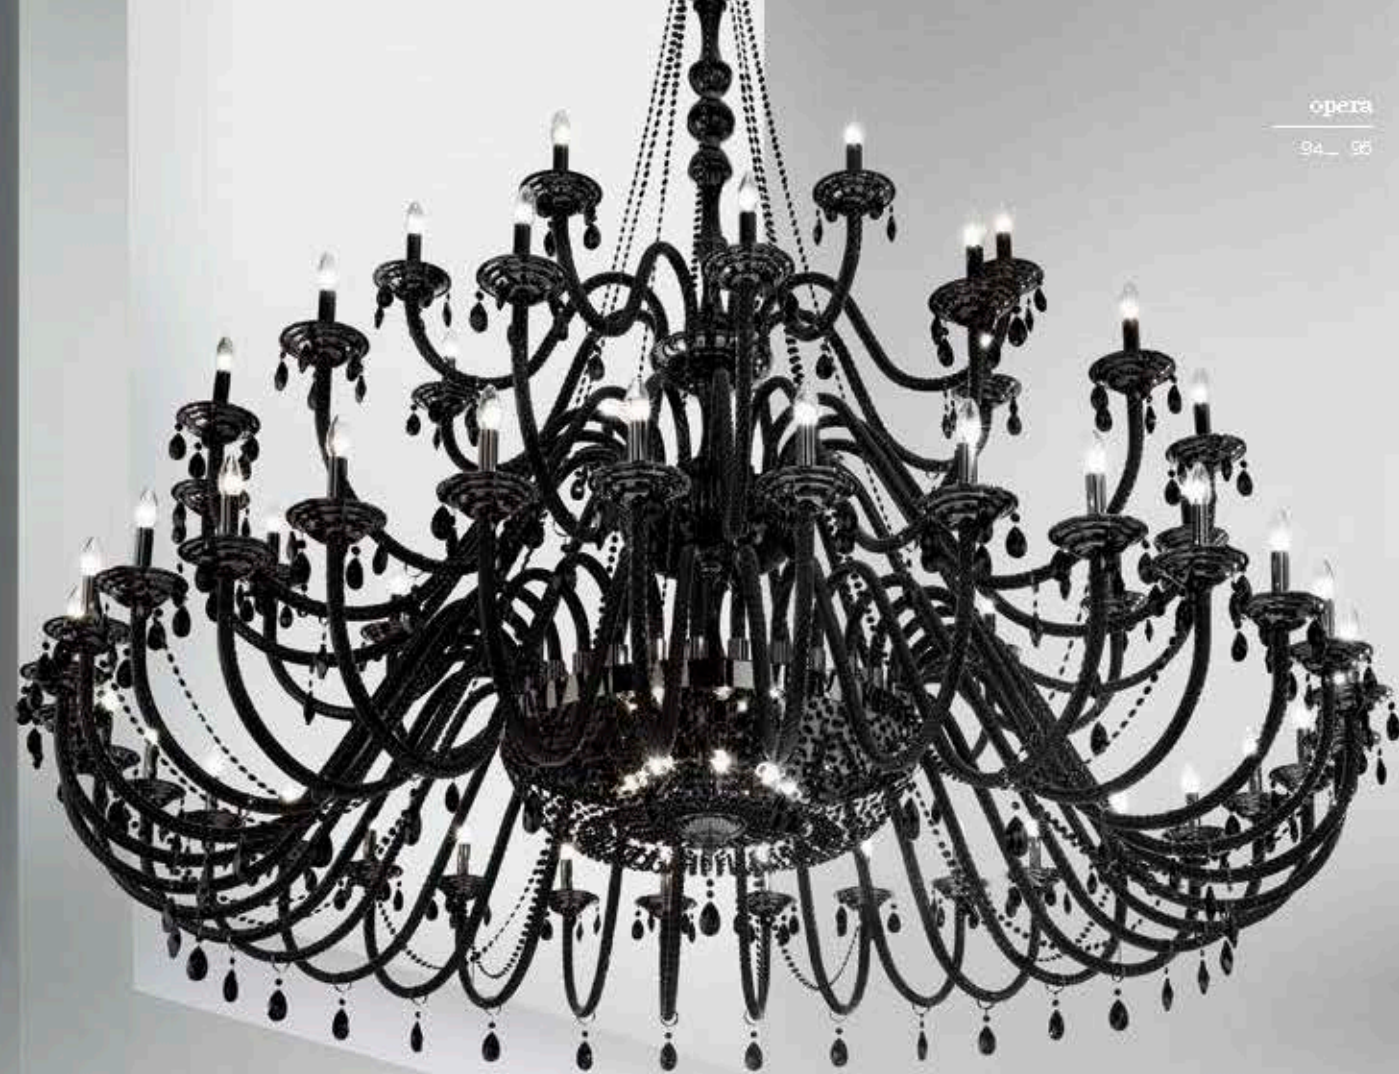

S083/240

ITALAMP Studio

: Lampada a sospensione in cristallo intagliato
ambra, struttura in metallo con finitura canna di
fucile, pendagliera in Swarovski Elements. Disponi-
bile in varianti dimensionali.

: Chandelier in amber carved crystal,
metal iron grey finish, Swarovski Elements
pendants. Available in different dimensions.

dimensioni _ dimensions
ø 240 h. 200 _ ø 96" h. 79"

lampadine _ bulbs
64 - E14 _ 64 - E12