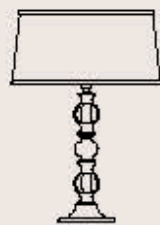

SIRIUS 388/LG

ITALAMP Studio

: Lampada da tavolo in cristallo con dettaglio in metallo con finitura cromo, diffusore in tessuto nero. Disponibile in varianti dimensionali e cromatiche.

: Table lamp in crystal with chrome metal detail and black fabric shade. Available in different dimensions and colours.