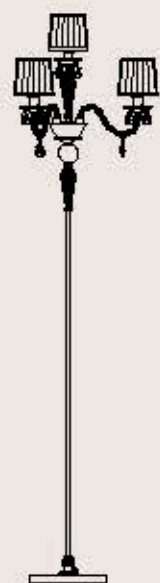

440/C

R. Vitadello

: Lampada da terra in cristallo e metallo con finitura cromo. Diffusori in tessuto avorio plissé e pendagliera Swarovski elements. Disponibile in varianti cromatiche.

: Floor lamp in metal with chrome finish and crystal with ivory plissé fabric shades and Swarovski Elements pendants. Available in different colours.

dimensioni _dimensions
ø 60 h. 187 _ ø 24" h. 74"

lampadine _bulbs
4 - E14 _ 4 - E12

correlati _relateds
p. 423, 91, 211