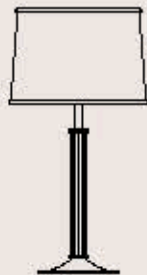

dimensioni _dimensions
L 45x30 h. 75 _ W 18x12" h. 29"

lampadine _bulbs
1 - E27 _ 1 - E26

LENOIR 445/LP

ITALAMP Studio

: Lampada da tavolo in metallo con finitura can-
na di fucile e diffusore in tessuto nero.

: Table lamp in metal with iron grey
finish and black fabric shade.

dimensioni _dimensions
ø 27 h. 40 _ ø 10" h. 16"

lampadine _bulbs
1 - E27 _ 1 - E26

correlati _relateds
p. 431, 87, 213

8003/LG

ITALAMP Studio

: Lampada da tavolo in vetro rigato, base in
cristallo, particolari in metallo con finitura cromo
e diffusore in tessuto beige. Disponibile in varianti
dimensionali.

: Table lamp in ruled glass, crystal base,
chrome finish metal details and beige fabric
shade. Available in different dimensions.

dimensioni _ dimensions
ø 26 h. 53 _ ø 11" h. 21"

lampadine _ bulbs
1 - E27 _ 1 - E26

AGATA 7015/LP/LG

ITALAMP Studio

: Lampada da tavolo in metallo con finitura bianco o nero e cromo, dettaglio in vetro e diffusore in tessuto avorio o nero.