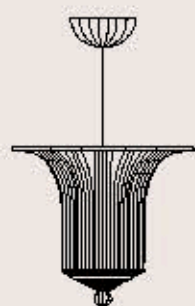

667/50

R. Vitadello

: Lampada a sospensione con foglie in vetro acidato e struttura in metallo con finitura nichel. Disponibile in varianti dimensionali e cromatiche.

: Pendant with satin glass leaves and metal structure with nickel finish. Available in different dimensions and colours.