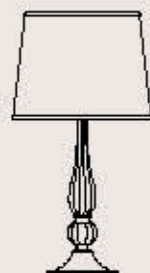

8037/LG

ITALAMP Studio

: Lampada da tavolo in cristallo intagliato con particolari in metallo con finitura cromo e diffusore in tessuto damascato avorio.

: Table lamp in carved crystal with chrome metal finish details and ivory damasked fabric shade.