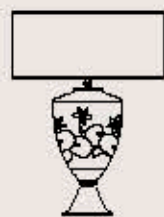

tavolo _ table

8086/LG

R. Vitadello

: Lampada da tavolo in cristallo incaniciato
ambra e blu navi e diffusore in tessuto blu. Dettagli
in metallo nichel. Disponibile in varianti cromati-
che.

: Table lamp in amber and blue navy
overlaid crystal and blue fabric shade. Metal
details with nickel finish. Available in diffe-
rent colours.