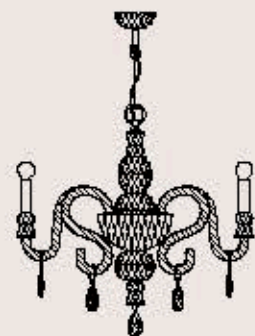

286/8

R. Vitadello - S. Traverso

: Lampada a sospensione in cristallo intagliato trasparente o rosso, struttura in metallo con finitura cromo, pendagliera Swarovski Elements. Disponibile in varianti dimensionali e cromatiche.

: Chandelier in transparent or red carved crystal, metal with chrome finish, Swarovski Elements pendants. Available in different dimensions and colours.

dimensioni _ dimensions
ø 64 h. 56 _ ø 26" h. 23"

lampadine _ bulbs
8 - E14 _ 8 - E12