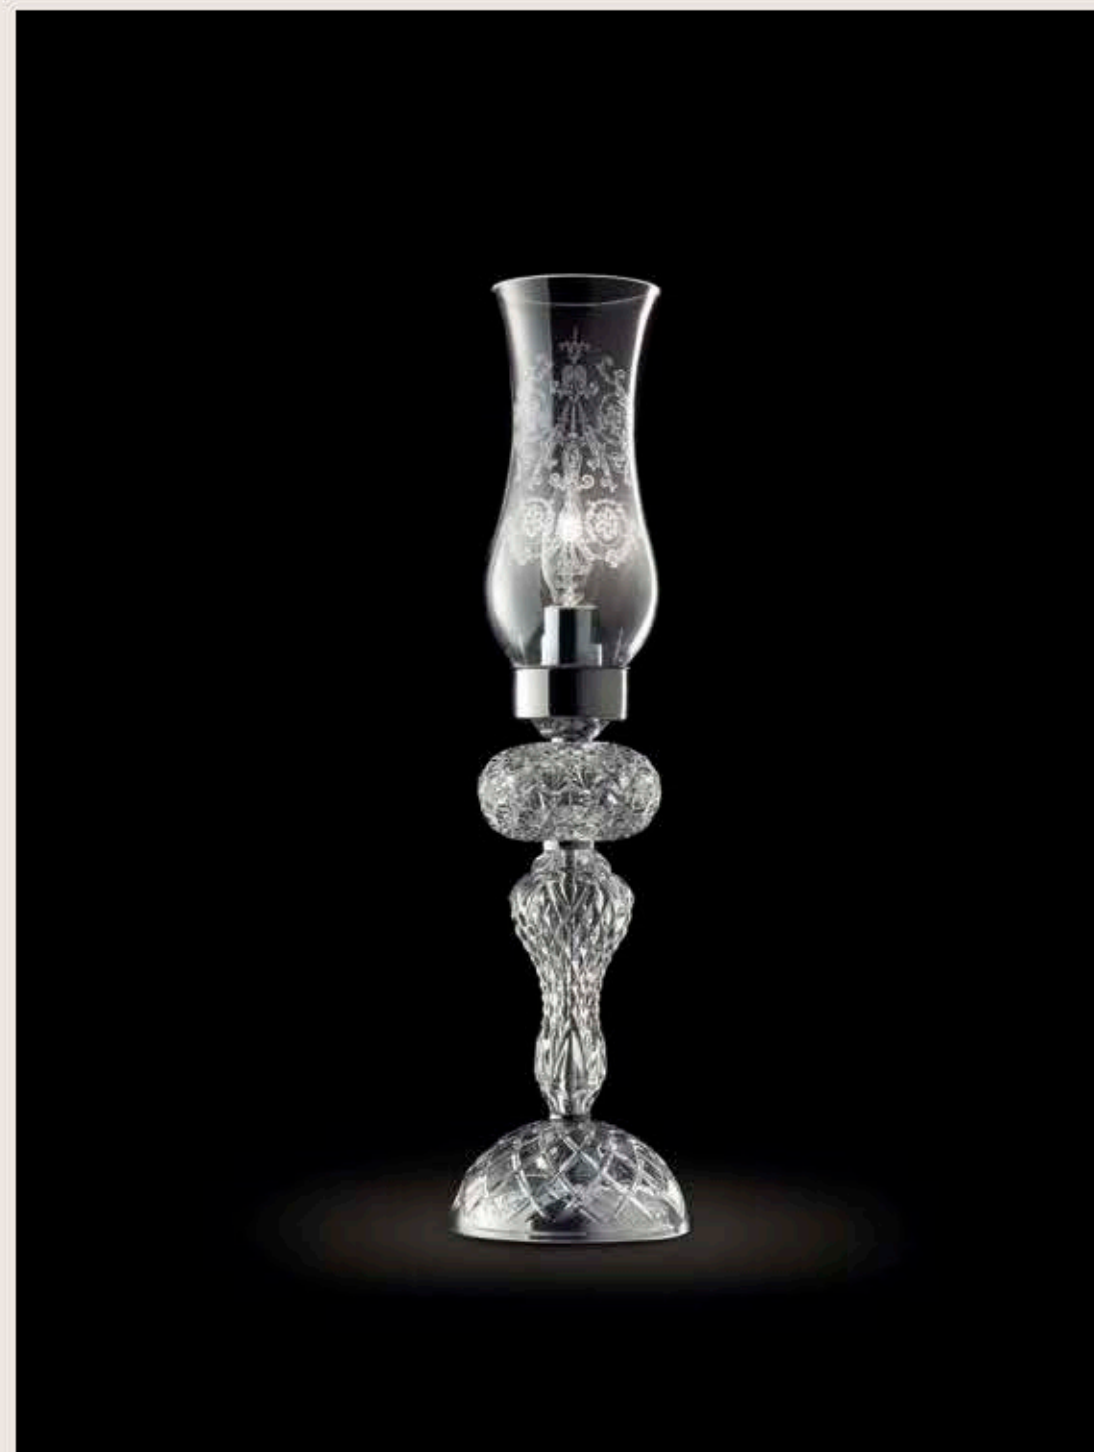

dimensioni _ dimensions
ø 12 h. 42 _ ø 6" h. 17"

lampadine _ bulbs
1 - E14 _ 1 - E12

correlati _ relateds
p. 443, 139, 245

159/P5+1	-443
248/P	-437
252/P5+1	-429
283/PT	-445
440/C	-433
445/CFD 6+3+1	-431
530/OA	-441
8000/C	-435
8052/OA	-439