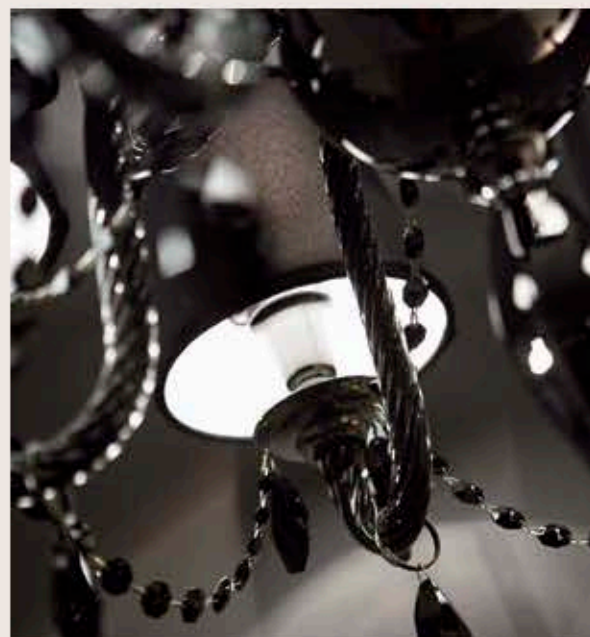

LENOIR 445/CDF 6+3+1

R. Vitadello - S. Traverso

: Lampada da terra in vetro nero e metallo con finitura canna di fucile, diffusori in tessuto nero e pendaglieria Swarovski elements. Disponibile in varianti dimensionali e cromatiche.

: Floor lamp in black glass and metal with iron grey finish, black fabric shades and Swarovski Elements pendants. Available in different dimensions and colours.

dimensioni _dimensions
ø 58 h. 190 _ ø 23" h. 75"

lampadine _bulbs
10 - E14 _ 10 - E12

correlati _relateds
p. 27, 87, 213