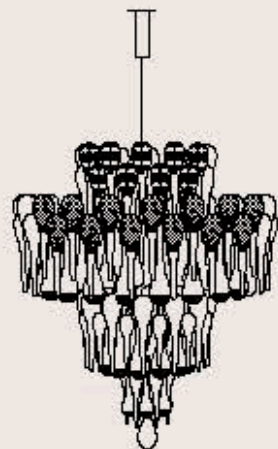

ÉTOILE 575/130

R. Vitadello - S. Traverso

: Lampada a sospensione in cristallo intagliato, struttura in metallo con finitura nichel e polvere di Swarovski Elements. Disponibile in varianti dimensionali.

: Chandelier in carved crystal, metal with nickel finish and Swarovski Elements crystal dust. Available in different dimensions.

dimensioni _ dimensions
ø 130 h. 150 _ ø 52" h. 60"

lampadine _ bulbs
31 - E14 _ 31 - E12