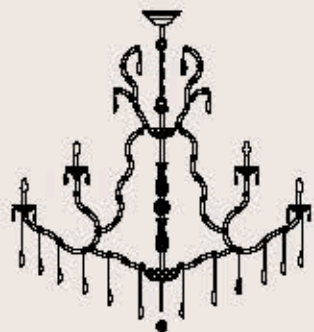

5102/36 AMBRA

ITALAMP Studio

: Lampada a sospensione in stile Mariateresa con struttura in metallo con finitura oro, pendagliera e dettagli in vetro colore ambra. Disponibile in varianti dimensionali e cromatiche.

: Chandelier in Mariateresa style, metal structure with gold finish, amber glass pendants and details. Available in different dimensions and colours.

dimensioni _ dimensions
ø 160 h. 160 _ ø 63" h. 63"

lampadine _ bulbs
36 - E14 _ 36 - E12