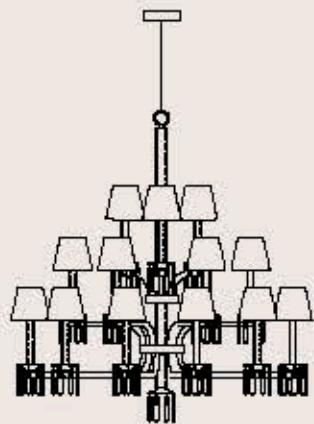

PREZIOSO 252/12+6+3

R. Vitadello - S. Traverso

: Lampada a sospensione in metallo con finitura oro chiaro e cromo, particolari in cristallo e pendagliera Swarovski Elements. Diffusori in tessuto marrone. Disponibile in varianti dimensionali e cromatiche.

: Chandelier in metal light gold and chrome finish, crystal details with Swarovski Elements pendants. Brown fabric shades. Available in different dimensions and colours