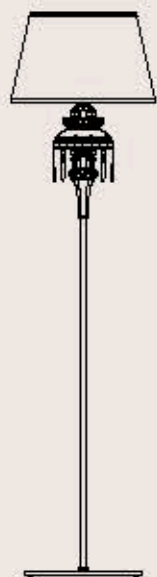

CHANEL 248/P

R. Vitadello - S. Traverso

: Lampada da terra in metallo con finitura cromo e cristallo intagliato con diffusore in tessuto tortora e pendagliera in Swarovski Elements. Disponibile in varianti dimensionali e cromatiche.

: Floor lamp in metal with chrome finish and carved crystal with dove fabric shade and Swarovski Elements pendants. Available in different dimensions and colours.

dimensioni _dimensions
ø 45 h. 175 _ ø 18" h. 69"

lampadine _bulbs
1 - E27 _ 1 - E26