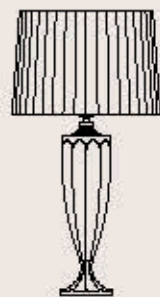

8038/LG
ITALAMP Studio

: Lampada da tavolo in cristallo intagliato e diffusore in tessuto plissé giallo. Dettagli in metallo cromo. Disponibile in varianti cromatiche.

: Table lamp in carved crystal with yellow plissé fabric shade. Metal details with chrome finish. Available in different colours.