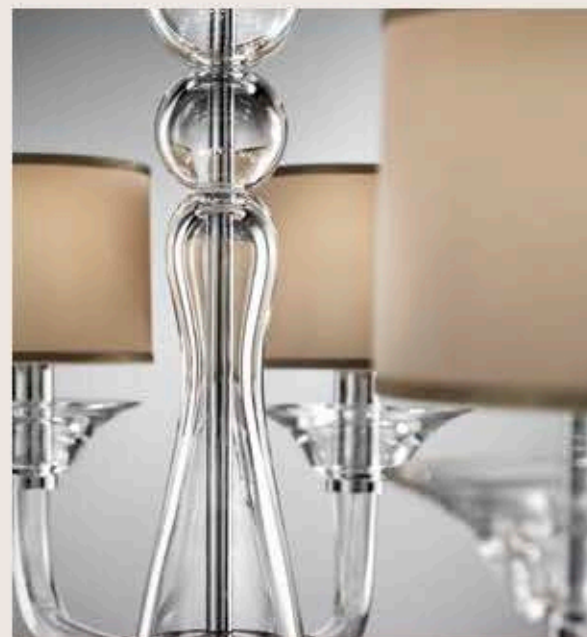

correlati _ relateds
p. 215

BOA 437/12

R. Vitadello - S. Traverso - G. Chervatin

: Lampada a sospensione in vetro con braccia in vetro torciglione, struttura in metallo con finitura cromo e diffusori in tessuto avorio.

: Lampada a sospensione in cristallo con struttura in metallo finitura cromo, diffusori in tessuto beige. Disponibile in varianti dimensionali.

: Chandelier in crystal, with metal in chrome finish, beige fabric shades. Available in different dimensions.