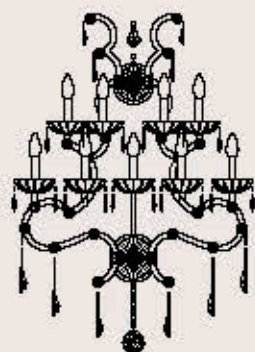

5106/AP11

ITALAMP Studio

: Lampada a parete in stile Mariateresa in metallo con finitura cromo e vetro. Pendagliera in cristallo. Disponibile in varianti dimensionali e cromatiche.

: Wall lamp in Mariateresa style with chrome metal and glass with crystal pendants. Available in different dimensions and colours.

dimensioni _dimensions

L 73 sp. 47 h. 101 _ W 29" d. 18" h. 40"

lampadine _bulbs

11 - E14 _ 11 - E12