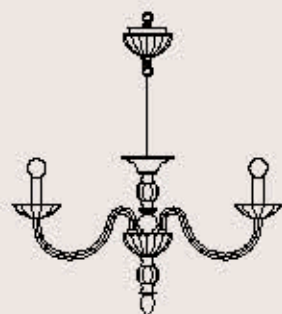

SIRIUS 388/8

R. Vitadello - S. Traverso

: Lampada a sospensione in cristallo intagliato trasparente o ambra, struttura in metallo con finitura cromo. Disponibile in varianti dimensionali.

: Chandelier in transparent or amber carved crystal, metal with chrome finish. Available in different dimensions.

dimensioni _ dimensions
ø 90 h. 48 _ ø 36" h. 19"

lampadine _ bulbs
8 - E14 _ 8 - E12

correlati _ relateds
p. 415, 315, 221