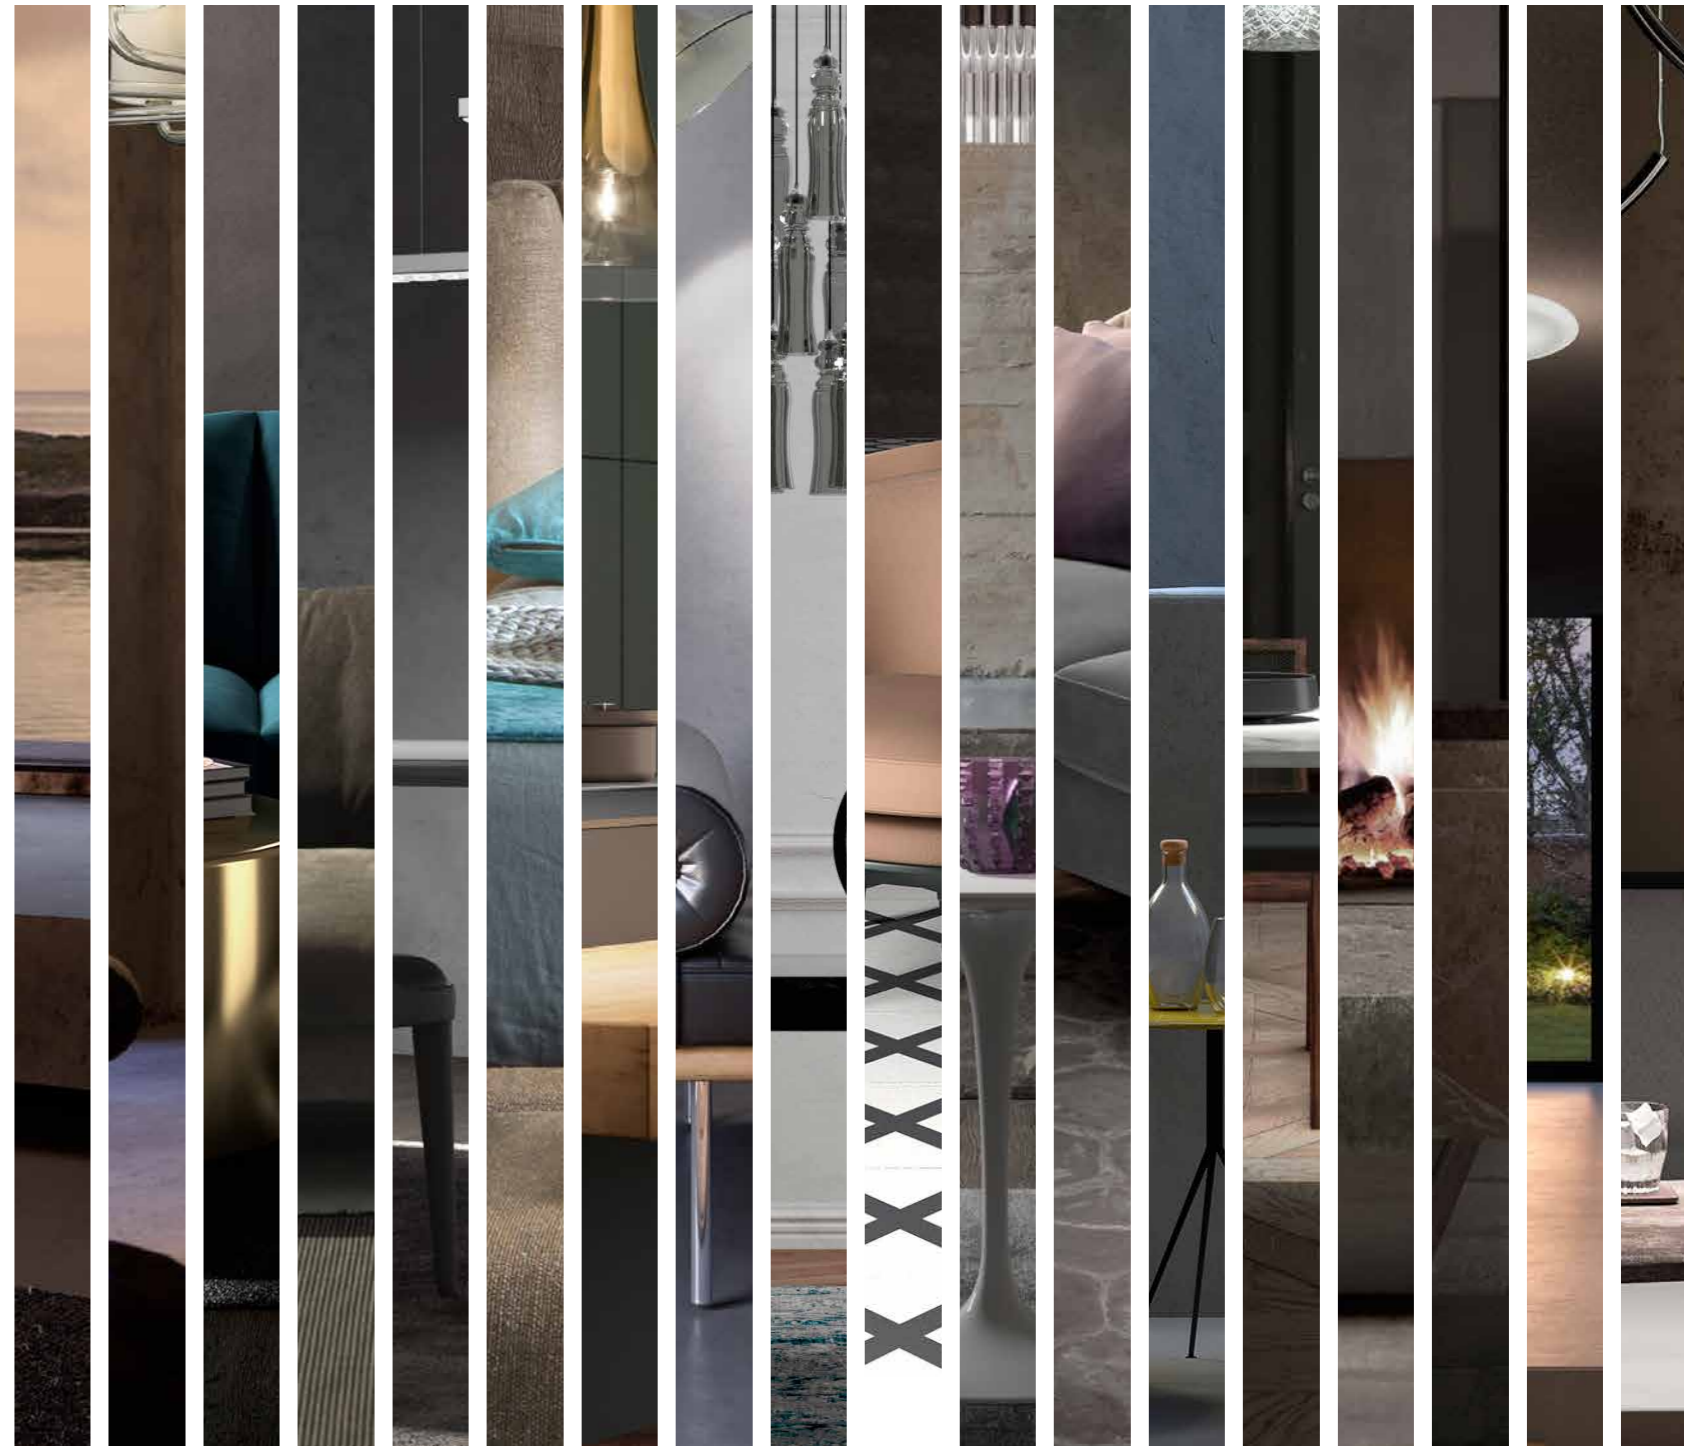

INTRODUCTION

A

ALCUNI MOMENTI DELLA NOSTRA VITA SI FISSANO NELLA MENTE COME FOTO IN UN ALBUM DI RICORDI.

PROFUMI, SAPORI, LUCI E COLORI, COME LE MADELEINE DI PROUST, CI RESTITUISCONO PER SEMPRE LE EMOZIONI VISSUTE. LE ATMOSFERE DI QUESTE LUCI ABITANO LA NOSTRA VITA TRASCINANDOCI IN UN RIPETERSI QUOTIDIANO PER LA RICERCA DEL PIACERE.

SOME MOMENTS IN OUR LIFE ARE FIXED IN MIND LIKE A PHOTO IN A SCRAPBOOK. PERFUMES, FLAVOURS, LIGHTS AND COLOURS, LIKE PROUST'S MADELEINES, GIVE US BACK OUR EMOTIONS FOREVER. THE ATMOSPHERES OF THESE LIGHTS INHABIT OUR LIVES DRAGGING US INTO A DAILY REPEAT FOR THE PURSUIT OF WELL-BEING.

LIGHTBOOK