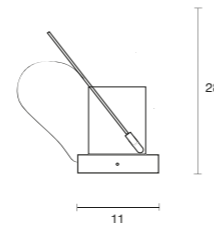

SEI FUORI!

tavolo ricaricabile/table rechargeable

Descrizione - Description

Lampada da tavolo ricaricabile a sensore
in alluminio lucido ø cm 11x2,8
Asta in alluminio lucido cm 28
Capsula di copertura in borosilicato cm 6
bicchiere cilindrico in vetro incluso

Rechargeable sensor table lamp
In polished aluminium ø cm 11x2,8
Polished aluminium rod cm 28
Borosilicate cover capsule cm 6
Cylindrical glass included