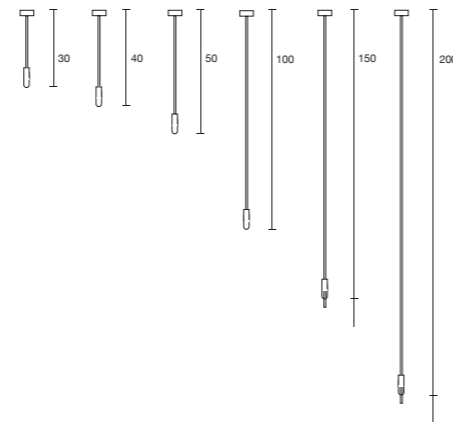

Dimensioni - Dimensions

Art.	Total lamp length cm
PL 30	30
PL 40	40
PL 50	50
PL 100	100
PL 150	150
PL 200	200