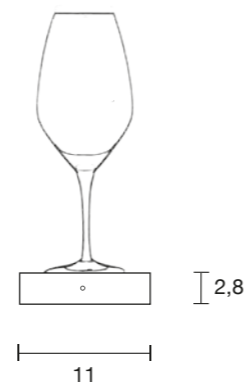

BEVICI SU!

tavolo/table

Descrizione – Description

Lampada da tavolo ricaricabile a sensore
in alluminio lucido ø cm 11x2,8

Rechargeable sensor table lamp
In polished aluminium ø cm 11x2,8

Parte elettrica – Electric supply

Potenza: 1,2W
Volt: DC 5V
Flusso luminoso: 110 Lm
Tipo di LED: 3030 Seoul 6V
Batteria al litio: 3,7V 1,8A/h
Tempo di scarica batteria: 8h
Tempo di ricarica batteria: 4h
Vita del Led 100000h
Vita del modulo Led 70000h
Cicli di carica garantiti: 500
Alimentatore USB 5V 1A incluso
Cavo USB-micro USB 1 mt incluso
Grado di protezione: IP54

Power: 1,2W
Volt: DC 5V
Typical luminous flux: 110 Lm
Type of LED: 3030 Seoul 6V
Li-on Battery: 3,7V 1,8A/h
Battery discharging time: 8h
Battery charging time: 4h
Led time life 100000h
Led module time life 70000h
Guarantee minimum charging cycles: 500
Power supply USB 5V 1A included
USB-microUSB cable 1 mt included
Degree of protection: IP54