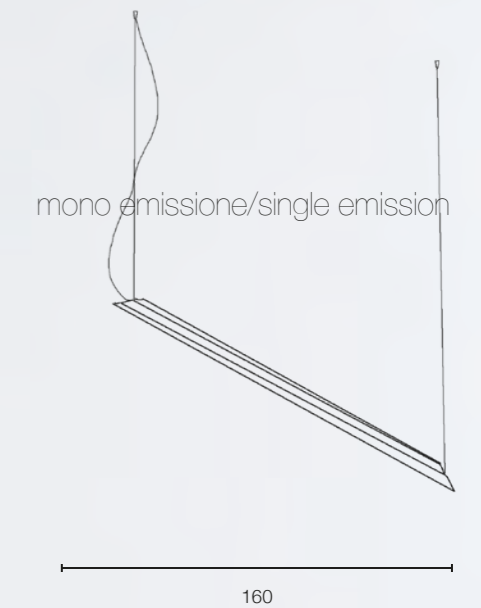

SCHEGGE

sospensione/suspension

Lampada da sospensione in alluminio
cm 160X5,5X6,5

Base in acciaio
cm 22,5X5,5X4,5

4 cavi in acciaio cm 200
Cavo in silicone cm 200

Barra led
25W - 700mA
3300 Lm emessi
3000°K - CRI>85
Alimentatore dimmerabile
a taglio di fase incluso
2700°K su richiesta

Peso lampada kg 0,82
Peso base kg 0,55

Suspension lamp in aluminium
cm 160X5,5X6,5

Steel base
cm 22,5X5,5X4,5

4 steel cables cm 200
Silicon cable cm 200

Led bar
25W - 700mA
3300 Lm emitted
3000°K - CRI>85
Phase cut dimmable
power supply included
2700°K on request

Lamp weight kg 0,82
Base weight kg 0,55

SCHEGGE

sospensione/suspension

Lampada da sospensione in alluminio
cm 160X5,5X6,5

Base in alluminio
cm 18X9X3,5

4 cavi in acciaio cm 200
Cavo in silicone cm 200

Barra led
50W - 700mA
6600 Lm emessi
3000°K - CRI>85
Alimentatore dimmerabile
a taglio di fase incluso
2700°K su richiesta

Peso lampada kg 0,82
Peso base kg 0,55

Suspension lamp in aluminium
cm 160X5,5X6,5

Aluminium base
cm 18X9X3,5

4 steel cables cm 200
Silicon cable cm 200

Led bar
50W - 700mA
6600 Lm emitted
3000°K - CRI>85
Phase cut dimmable
power supply included
2700°K on request

Lamp weight kg 0,82
Base weight kg 0,55

Finiture - Finishing

Verniciature: bianco goffrato - nero opaco - caffè - mattone
Foglia: foglia oro - foglia argento - foglia rame - foglia bronzo

Painted: embossed white - matt black - coffee - brick
Leaf: gold leaf - silver leaf - copper leaf - bronze leaf