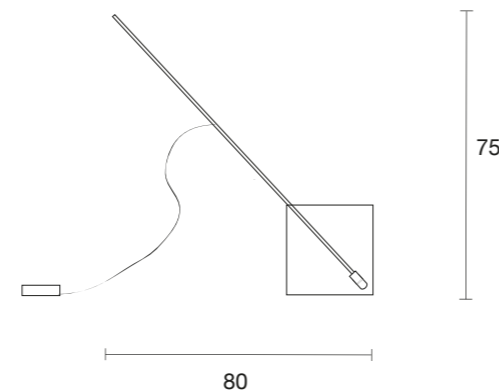

SEI FUORI!

terra ricaricabile/floor rechargeable

Descrizione - Description

Lampada da terra ricaricabile a sensore
In alluminio lucido ø cm 11x2,8
Asta in alluminio lucido cm 98
Capsula di copertura in borosilicato cm 6
Vaso cilindrico in vetro incluso

Rechargeable sensor floor lamp
In polished aluminium ø cm 11x2,8
Polished aluminium rod cm 98
Borosilicate cover capsule cm 6
Glass cylindrical vase included