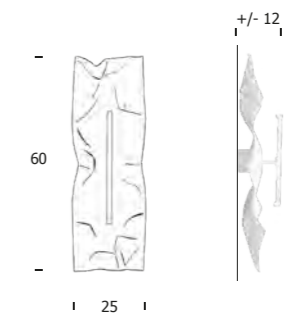

Finiture - Finishing

Verniciature: bianco gofrato - nero opaco
caffè - mattone
Foglia: foglia oro - foglia argento
foglia rame - foglia bronzo

Painted: embossed white - matt black
coffee - brick
Leaf: gold leaf - silver leaf
copper leaf - bronze leaf