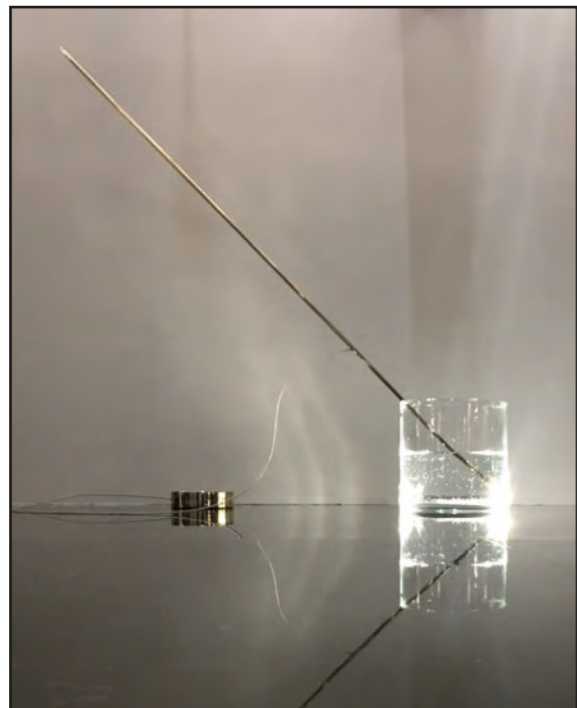

SEI FUORI!

terra