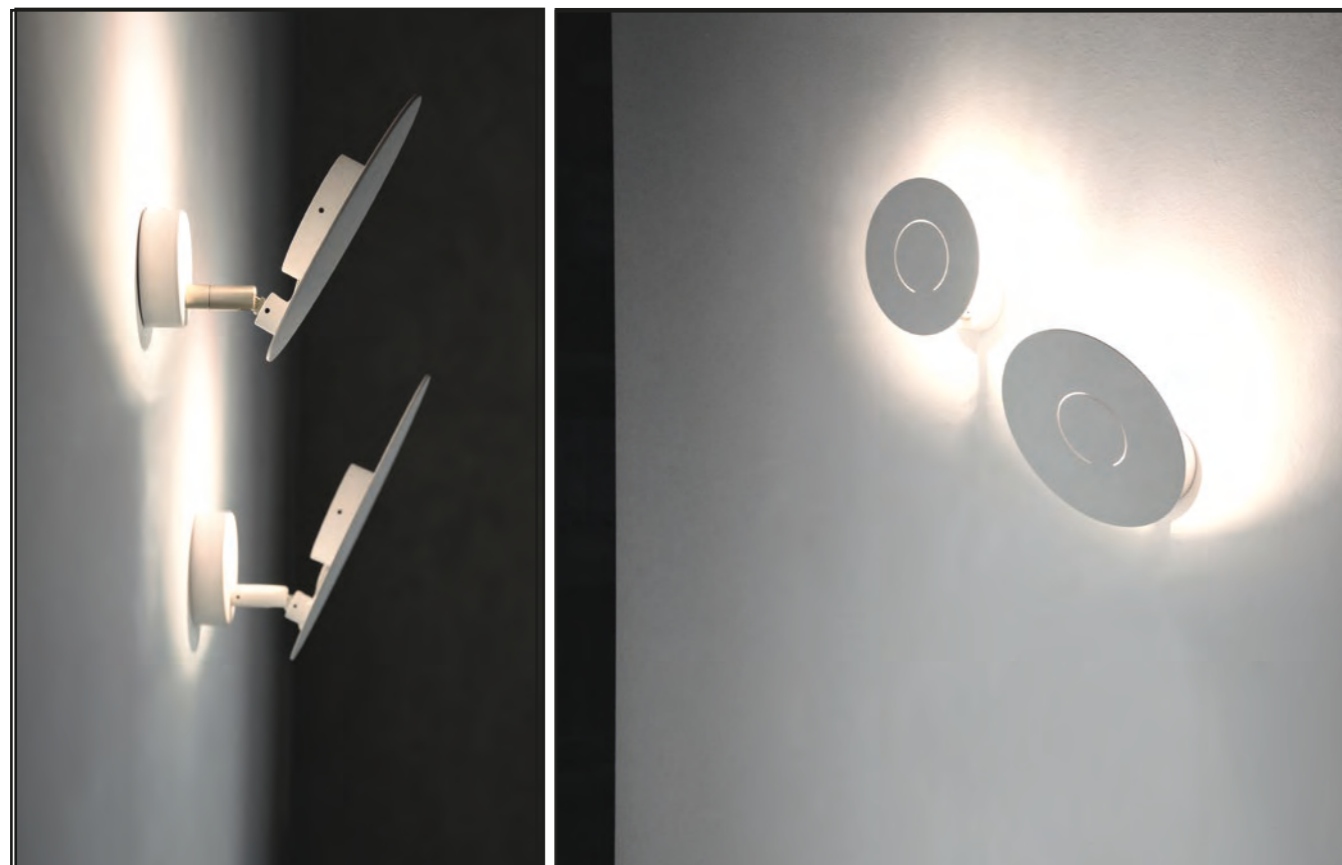

BUCHI ZERO

"Buchi Zero"

rappresenta il punto di partenza e il punto di arrivo di un'intera collezione, da cui questa lampada da parete prende il nome. Con il suo design essenziale, la luce risalta al di là dell'ombra di un disco d'alluminio, creando una vera e propria eclissi luminosa.

"Buchi Zero", con il suo richiamo allo spazio infinito, si inserisce perfettamente nella collezione "Buchi" e ne è la conclusione ideale.

"Buchi Zero"

represents the starting and arrival point of an entire collection, from which this wall lamp takes its name. With its essential design, light stands out beyond the shadow of an aluminium disk, creating a real light eclipse. "Buchi Zero",

with its reference to infinite space, fits perfectly into the "Buchi" collection and it's the ideal conclusion.