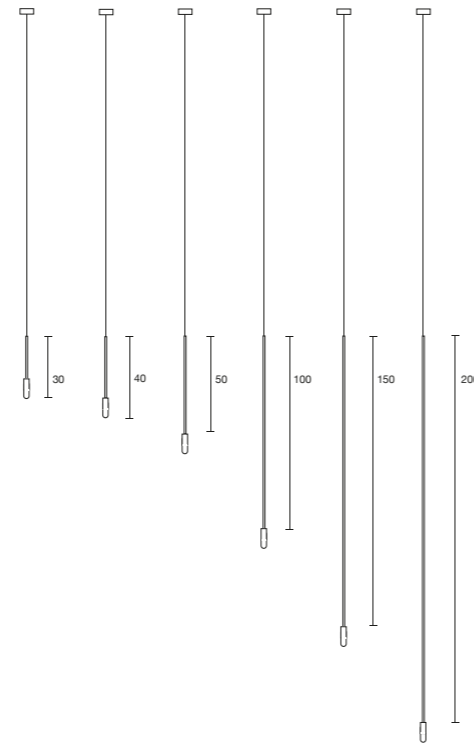

## Descrizione - Description

Lampada da sospensione in alluminio lucido ø mm 6  
Corpo lampada con capsula in borosilicato cm 6  
Base in acciaio lucido ø cm 7,5X3,6  
Cavo coassiale nikelato

Suspension lamp in polished aluminium ø mm 6  
Lamp with a borosilicate capsule cm 6  
Steel base ø cm 7,5X3,6  
Nickel-plated coaxial cable

## Dimensioni - Dimensions

Art.	Rod cm	Cable cm	Total lamp leght cm
S 30	30	170	200
S 40	40	160	200
S 50	50	150	200
S 100	100	100	200
S 150	150	150	300
S 200	200	200	400