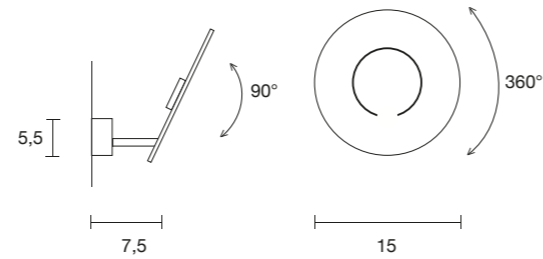

Peso lampada kg 0,37

Wall/ceiling lamp  
in polished steel  
ø cm 15X7,5

Steel base  
ø cm 5,5X2

Spread cm 7,5

Led module 16W - 230V  
1800 Lm emitted - 3000°K - CRI>85  
Dimmable  
2700°K on request

Lamp weight kg 0,37