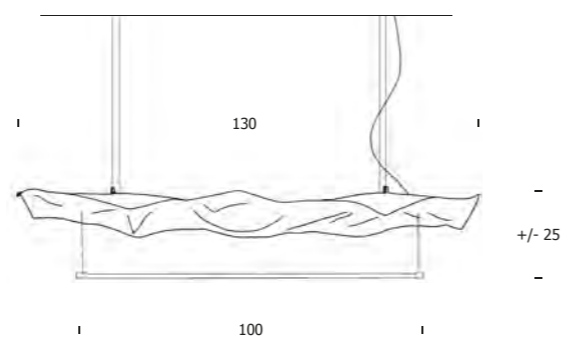

Lamp weight kg 3,9  
Base weight kg 0,55