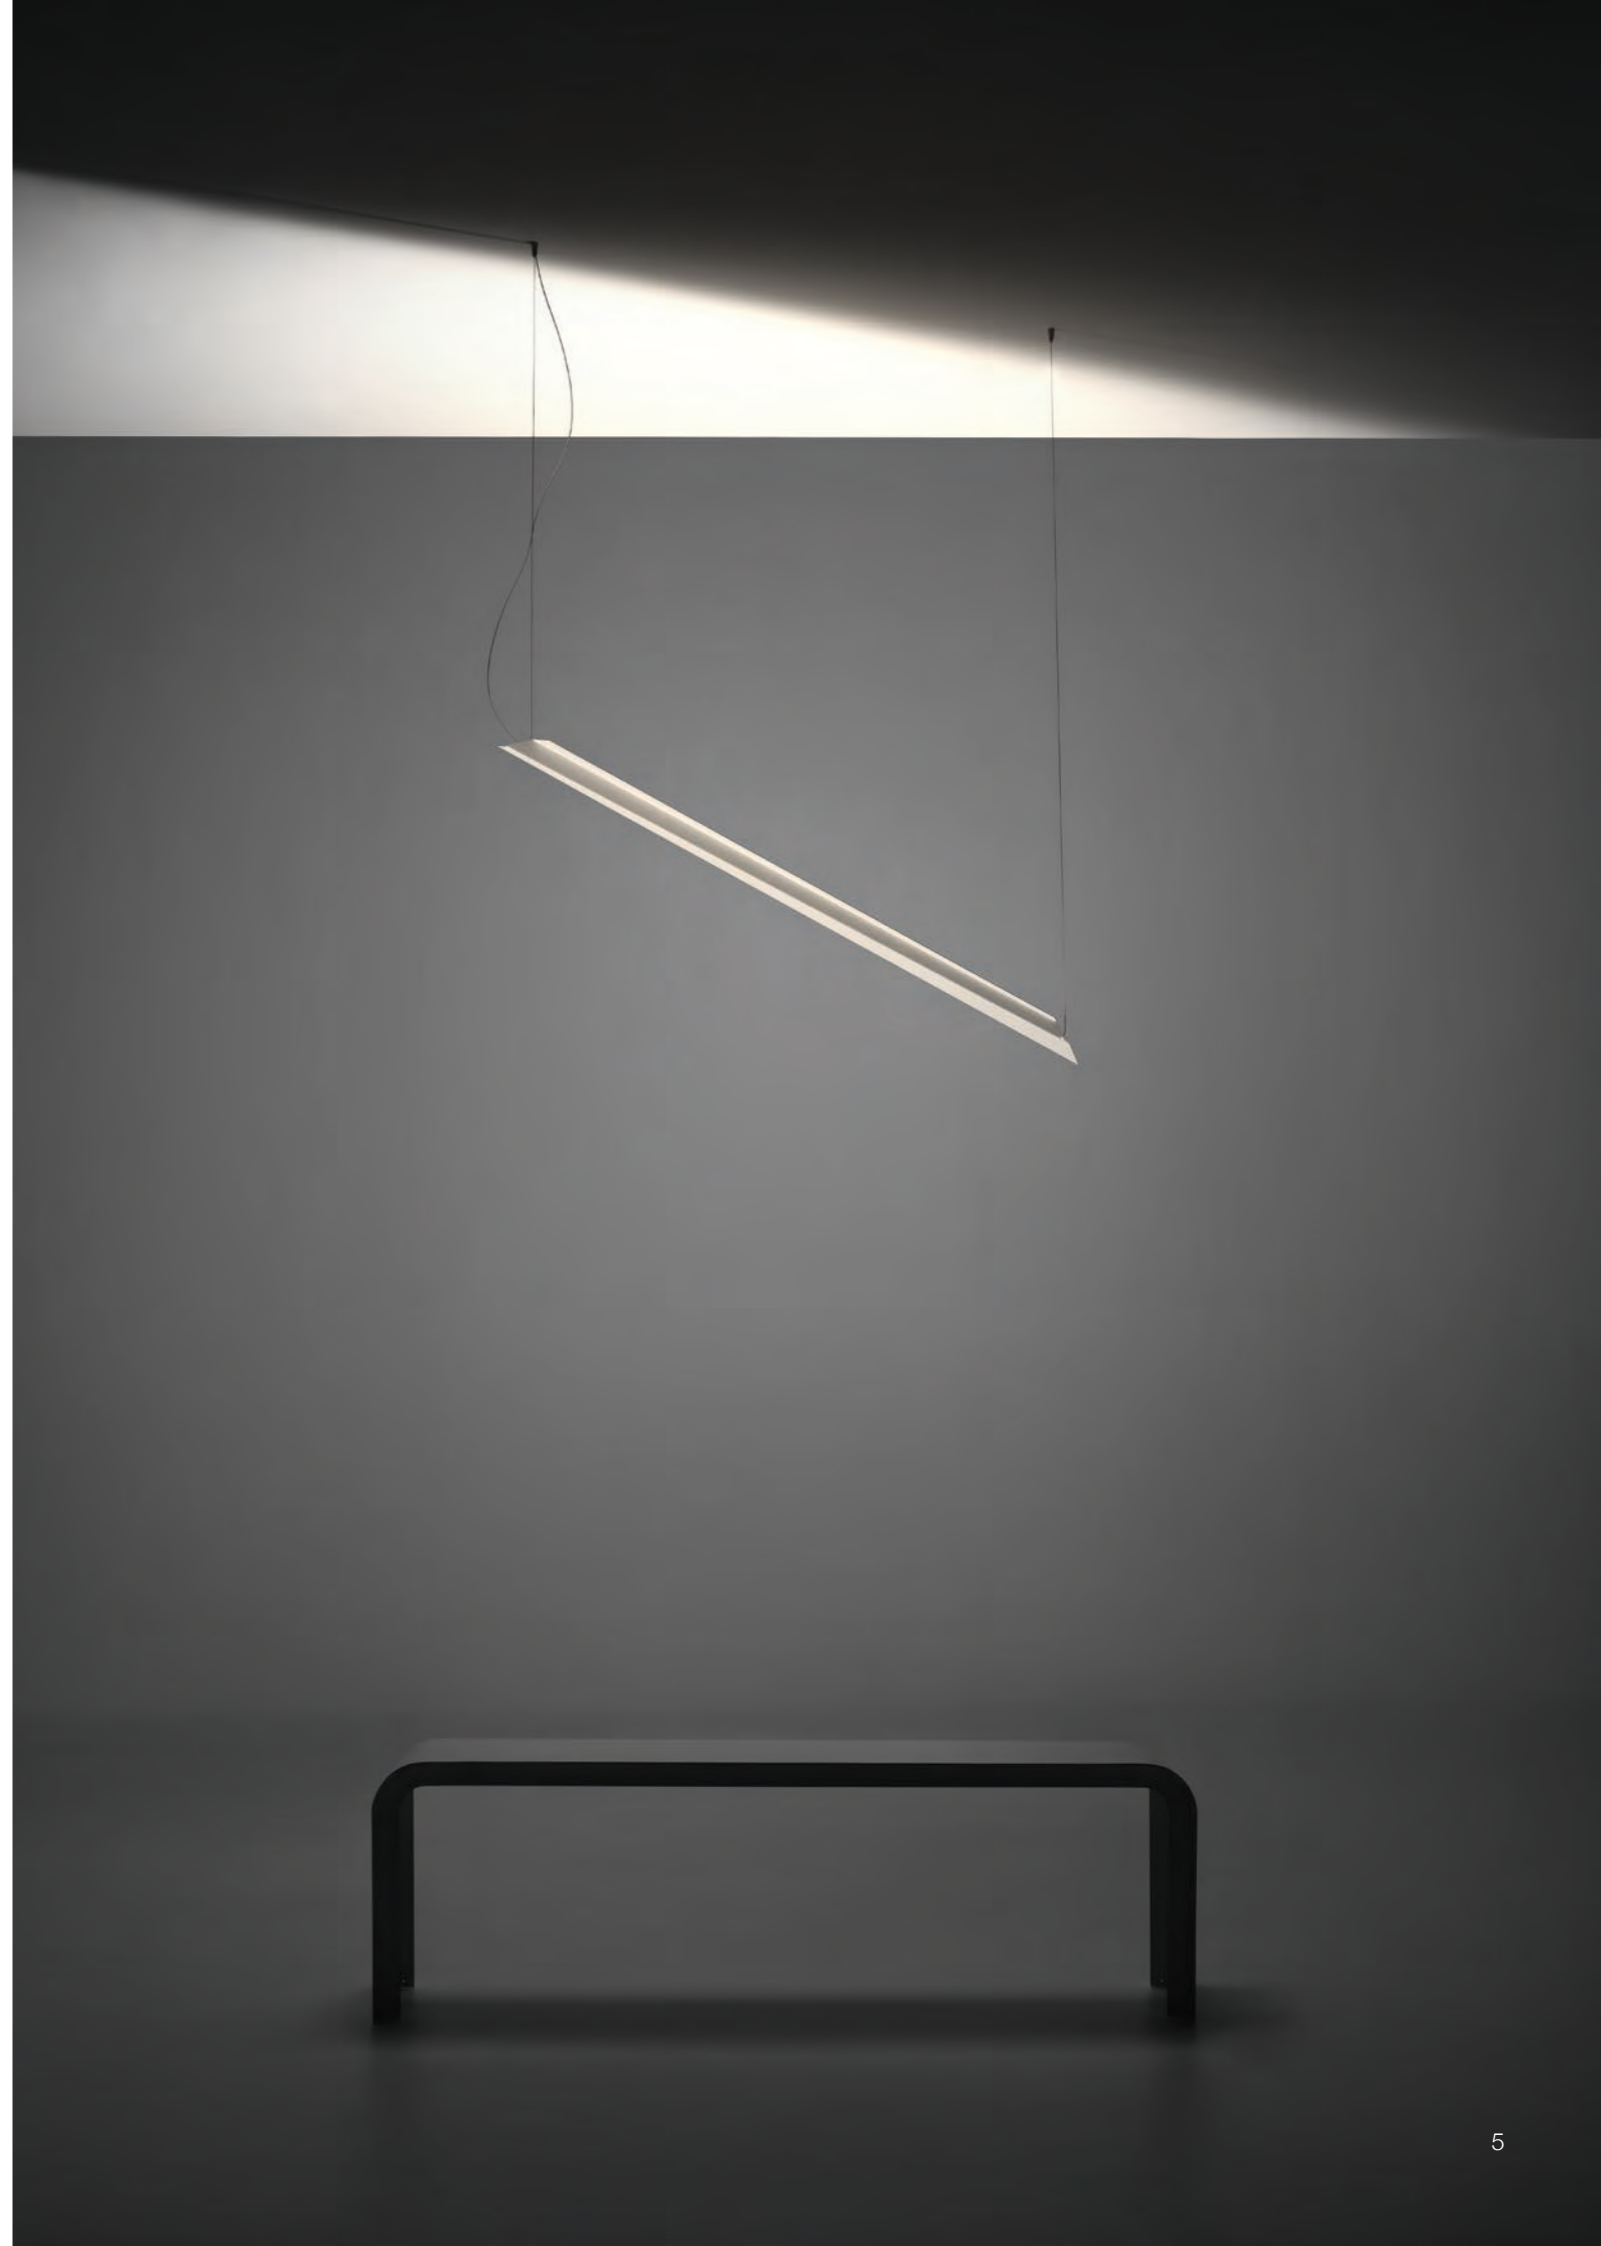

SCHEGGE

Schegge sono i frammenti luminosi, acuminati e taglienti, generati da una vera e propria esplosione creativa che formano lampade dal design moderno per comporre e completare spazi d'arredo contemporaneo. Con le loro linee sottili, sono lame di luce che non solo contribuiscono ad un progetto di illuminazione interna, ma diventano un elemento centrale dello spazio circostante

Schegge are the luminous, sharp and edgy fragments generated by a real creative explosion that form modern design lamps to compose and complete contemporary furnishing spaces. With their thin lines, they are blades of light that not only contribute to an interior lighting project, but become a central element of the surrounding space.