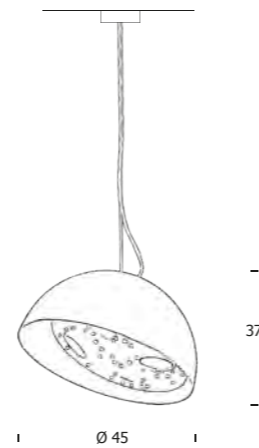

BUCOLA_{S45}

sospensione/suspension

BUCOLA S45/2	BUCOLA S45/3	BUCOLA S45/2	BUCOLA S45/3
Lampada da sospensione in alluminio Ø cm 45	Lampada da sospensione in alluminio Ø cm 45	Suspension lamp in aluminium Ø cm 45	Suspension lamp in aluminium Ø cm 45
Base in acciaio Ø cm 12,5X2,5	Base in acciaio Ø cm 12,5X2,5	Steel base Ø cm 12,5X2,5	Steel base Ø cm 12,5X2,5
Cavi in acciaio cm 200 Cavo intrecciato in tessuto cm 200	Cavi in acciaio cm 200 Cavo intrecciato in tessuto cm 200	Steel cable cm 200 Cable with textile braid cm 200	Steel cable cm 200 Cable with textile braid cm 200
2 moduli led 16W - 230V 3600 Lm emessi 3000°K - CRI>85 Dimmerabile 2700°K su richiesta	3 moduli led 16W - 230V 5400 Lm emessi 3000°K - CRI>85 Dimmerabile 2700°K su richiesta	2 led modules 16W - 230V 3600 Lm emitted 3000°K - CRI>85 Dimmable 2700°K on request	3 led modules 16W - 230V 5400 Lm emitted 3000°K - CRI>85 Dimmable 2700°K on request
Peso lampada kg 2,5	Peso lampada kg 2,6	Lamp weight kg 2,5	Lamp weight kg 2,6