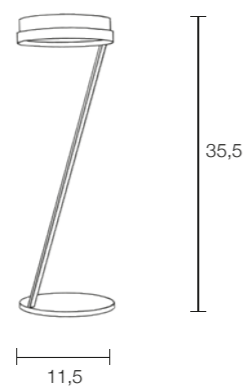

ZETA

tavolo/table

Descrizione – Description

Lampada da tavolo ricaricabile a sensore
in alluminio lucido
ø cm 11,5x2,8
Struttura in acciaio verniciato
ø cm 11,5x35,5

Rechargeable sensor table lamp
In polished aluminium
ø cm 11,5x2,8
Painted steel structure
ø cm 11,5x35,5

Parte elettrica – Electric supply

Potenza: 1,2W
Volt: DC 5V
Flusso luminoso: 110 Lm
Tipo di LED: 3030 Seoul 6V
Batteria al litio: 3,7V 1,8A/h
Tempo di scarica batteria: 8h
Tempo di ricarica batteria: 4h
Vita del Led 100000h
Vita del modulo Led 70000h
Cicli di carica garantiti: 500
Alimentatore USB 5V 1A incluso
Cavo USB-micro USB 1 mt incluso
Grado di protezione: IP54

Power: 1,2W
Volt: DC 5V
Typical luminous flux: 110 Lm
Type of LED: 3030 Seoul 6V
Li-on Battery: 3,7V 1,8A/h
Battery discharging time: 8h
Battery charging time: 4h
Led time life 100000h
Led module time life 70000h
Guarantee minimum charging cycles: 500
Power supply USB 5V 1A included
USB-microUSB cable 1 mt included
Degree of protection: IP54

Finiture – Finishing

Verniciature: bianco goffrato – nero opaco – caffè

Painted: embossed white – matt black – coffee