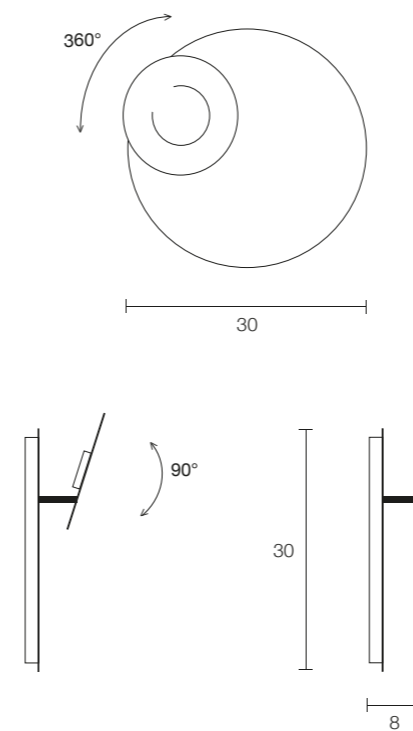

AVAILABLE FINISHING COMBINATIONS

DOPPIOZERO

parete/plafone - wall/ceiling

Lampada da parete/plafone
in acciaio lucido
ø cm 30X8

Sporgenza cm 8

Led COB 16W - 500mA
2900 Lm emessi - 3000°K - CRI>90
Alimentatore incluso
2700°K su richiesta

Peso lampada kg 1,8

Alimentatore dimmerabile su richiesta

Finiture - Finishing

Verniciature: bianco gofrato - nero opaco
caffè - mattone
Foglia: foglia oro - foglia argento
foglia rame - foglia bronzo

Wall/ceiling lamp
in polished steel
ø cm 30X8

Spread cm 8

COB Led 16W - 500mA
2900 Lm emitted - 3000°K - CRI>85
Power supply included
2700°K on request

Lamp weight kg 1,8

Power supply dimmable on request

Painted: embossed white - matt black
coffee - brick
Leaf: gold leaf - silver leaf
copper leaf - bronze leaf