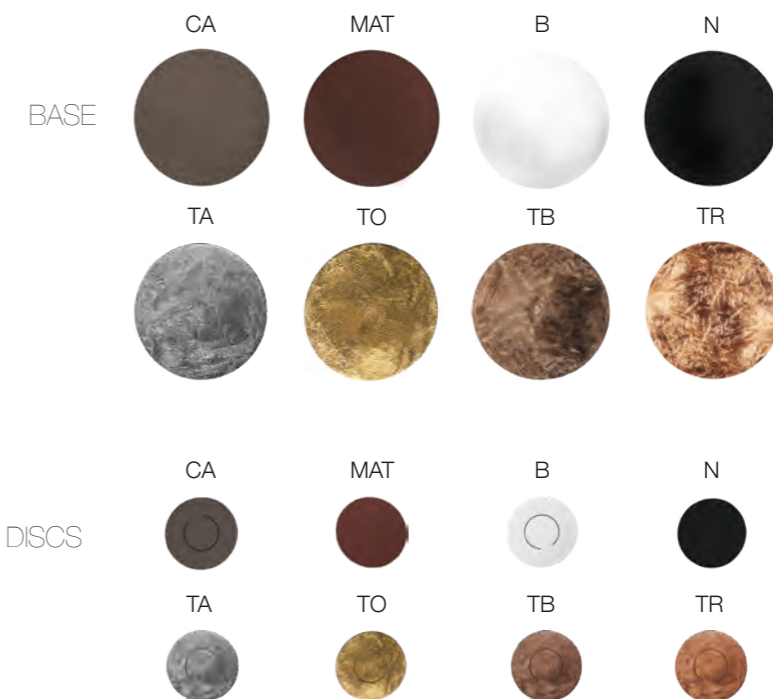

AVAILABLE FINISHING COMBINATIONS

PAPERERA p/pl
parete/plafone - wall/ceiling

Lampada da plafone
in acciaio lucido
ø cm 50X30

Sporgenza cm 30

2 moduli led 16W - 230V
3600 Lm emessi - 3000°K - CRI>90
Dimmerabile
2700°K su richiesta

Peso Lampada kg 3,9

Ceiling lamp
in polished steel
ø cm 50X30

Spread cm 30

2 led module 16W - 230V
3600 Lm emitted - 3000°K - CRI>90
Dimmable
2700°K on request

Lamp weight kg 3,9

Finiture - Finishing

Verniciature: bianco gofrato - nero opaco
caffè - mattone
Foglia: foglia oro - foglia argento
foglia rame - foglia bronzo

Painted: embossed white - matt black
coffee - brick
Leaf: gold leaf - silver leaf
copper leaf - bronze leaf