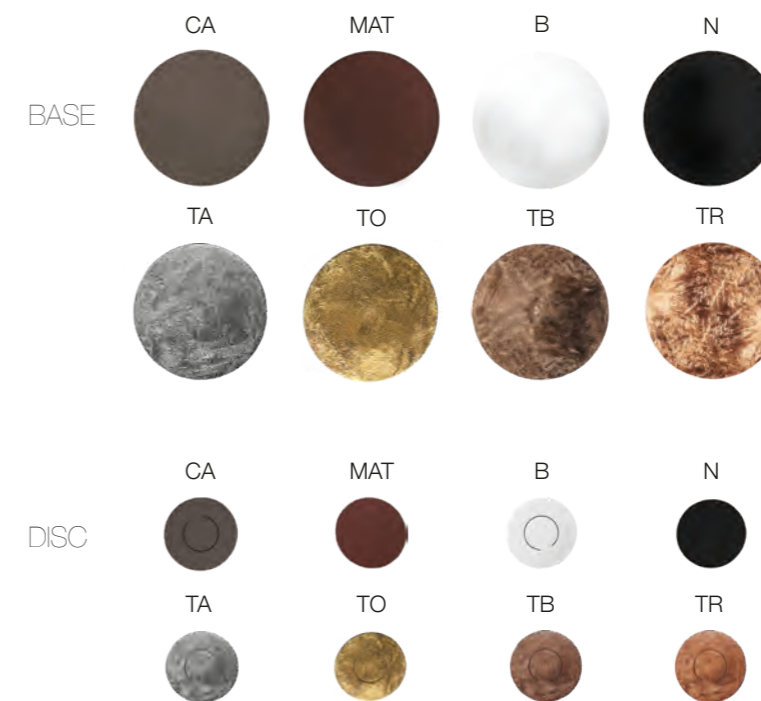

AVAILABLE FINISHING COMBINATIONS

DOPPIOZERO

parete/plafone - wall/ceiling

Lampada da parete/plafone
in acciaio lucido
ø cm 30X8

Sporgenza cm 8

Led COB 16W - 500mA
2900 Lm emessi - 3000°K - CRI>90
Alimentatore incluso
2700°K su richiesta

Peso lampada kg 1,8

Alimentatore dimmerabile su richiesta

Finiture - Finishing

Verniciature: bianco gofrato - nero opaco
caffè - mattone
Foglia: foglia oro - foglia argento
foglia rame - foglia bronzo

Wall/ceiling lamp
in polished steel
ø cm 30X8

Spread cm 8

COB Led 16W - 500mA
2900 Lm emitted - 3000°K - CRI>85
Power supply included
2700°K on request

Lamp weight kg 1,8

Power supply dimmable on request

Painted: embossed white - matt black
coffee - brick
Leaf: gold leaf - silver leaf
copper leaf - bronze leaf