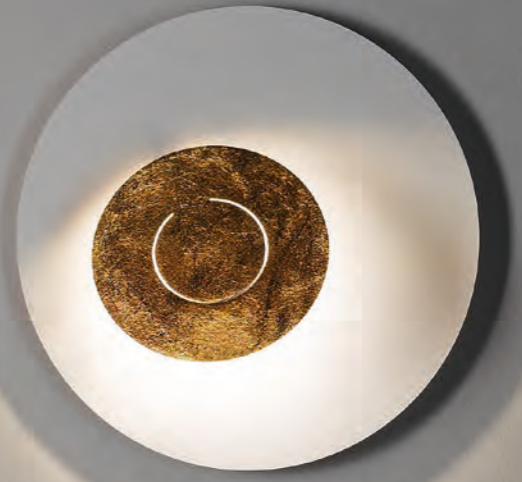

COLOURS COMBINATIONS