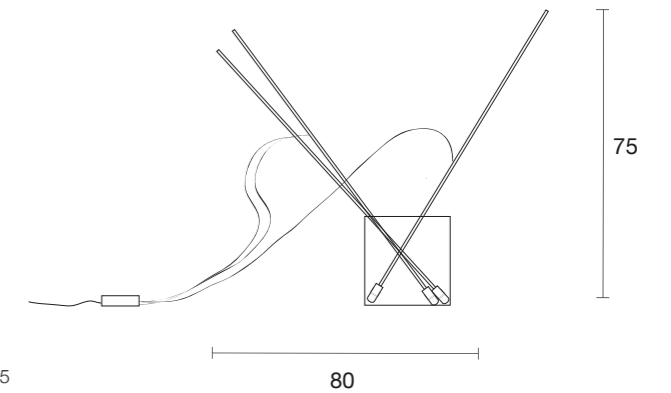

Parte elettrica - Electric supply

Potenza: 1W
Volt: DC 12V
Flusso luminoso: 120 Lm
3000°K – CRI>85
2700°K a richiesta
Batteria al litio: 3,7V 1,8A/h
Tempo di scarica batteria: 8h
Tempo di ricarica batteria: 4h
Vita del Led 30000h
Vita del modulo Led 70000h
Cicli di carica garantiti: 500
Alimentatore USB 5V 1A incluso
Cavo USB-micro USB 1 mt incluso
Grado di protezione bispina: IP67
Grado di protezione base: IP54

Power: 1W
Volt: DC 12V
Typical luminous flux: 120 Lm
3000°K – CRI>85
2700°K on request
Li-on Battery: 3,7 1,8A/h
Battery discharging time: 8h
Battery charging time: 4h
Led time life 30000h
Led module time life 70000h
Guarantee minimum charging cycles: 500
Power supply USB 5V 1A included
USB-microUSB cable 1 mt included
Two-pin degree of protection: IP67
Base degree of protection: IP54

Finiture - Finishing

Galvaniche: oro lucido – nikel nero lucido – prugna lucido
rame lucido – bronzo opaco – nikel nero opaco

Galvanic: shiny gold – shiny black nickel – shiny plum
shiny copper – matt bronze – matt black nickel

SEI FUORI!

terra/floor

Descrizione - Description

Lampada da terra
in alluminio lucido
Base in alluminio cm 3,5X3X12
Asta in alluminio lucido cm 98
Capsula di copertura in borosilicato cm 6
Vaso cilindrico in vetro incluso

Floor lamp
In polished aluminium
Aluminium base cm 3,5X3X12
Polished aluminium rod cm 98
Borosilicate cover capsule cm 6
Glass cylindrical vase included