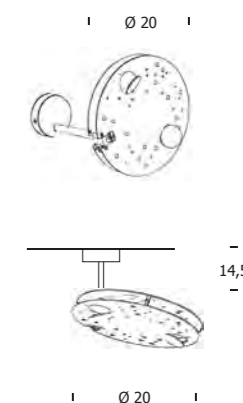

Peso lampada kg 0,50

Wall/ceiling lamp  
in aluminium  
Ø cm 20X14,5

Steel base  
Ø cm 7X2

Spread cm 14,5

Led module  
16W - 230V  
1800 Lm emitted  
3000°K - CRI>85  
Dimmable  
2700°K on request

Lamp weight kg 0,50