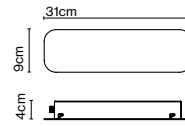

A666-244-16	● Black - 100W 24V	Triac	II
A666-246-16	● Black - 100W 24V	Casambi	I
A666-245-16	● Black - 100W 24V	DALI	I

Product type: Ceiling  
 Luminaire: 220 - 240 VAC  
 Weight: Weight 0,7 kg – Gross 1 kg  
 Package: 34 x 21 x 7 cm - 1 kg - VOL - 0,01 m<sup>3</sup>