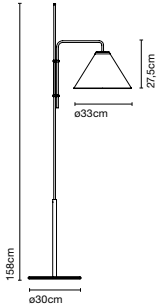

Package: 52 x 42 x 13 cm – 6,3 kg Vol – 0,03 m<sup>3</sup>  
 35 x 35 x 23 cm – 0,6 kg Vol – 0,03 m<sup>3</sup>  
 120 x 4 x 4 cm – 0,6 kg Vol – 0,002 m<sup>3</sup>

CE

ERIC

Cable length: 2 m  
 Wire installation: Plug-in  
 Color cord: Black  
 Switch location: In-line