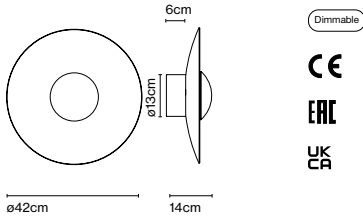

□  
**IP65**

Canopy color: Black