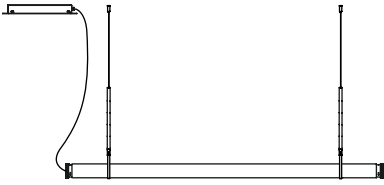

1 unit Fris 155  
1 unit Hook 47 x2  
1 unit Canopy

2 units Fris 215  
2 units Hook 47 x2  
1 unit Canopy  
1 unit Side cover

Product notes: Max. 3x Fris 155  
Max. 2x Fris 215

2 units Fris 215  
2 units Double hook 96  
1 unit Canopy