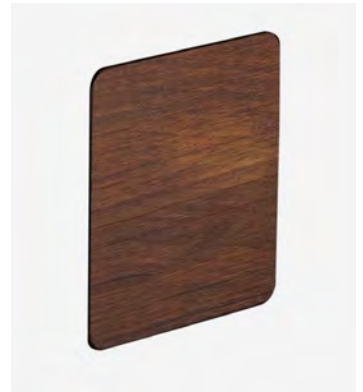

CE      IP65  
 UK  
 CA  
 ENEC

Wire installation: Hardwired

Lid

Code      Finish  
 A646-005      ● White (RAL 9003)  
 A646-022      ● Brown (RAL 8019)  
 A646-023      ● Rust brown  
 A646-007      ● Dark iroko  
 A646-009      ● Stone-like\*