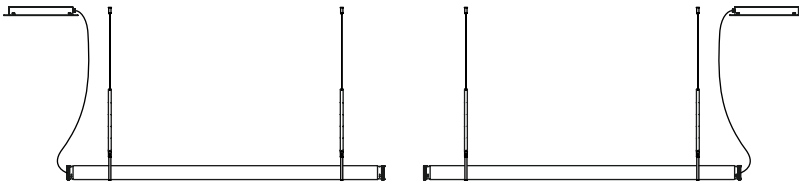

2 units Fris Pro 155
2 units Hook 47 x2