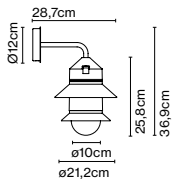

Package: 53 x 33 x 24 cm – 2,4 kg Vol – 0,042 m<sup>3</sup>

CE

ERC

UK

IP65

Wire installation: Hardwired