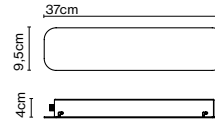

A666-244-16	● Black - 100W 24V	Triac	II
A666-246-16	● Black - 100W 24V	Casambi	I
A666-245-16	● Black - 100W 24V	DALI	I

Product type: Ceiling  
 Luminaire: 220 - 240 VAC  
 Weight: Weight 0,7 kg – Gross 1 kg  
 Package: 34 x 21 x 7 cm - 1 kg - VOL - 0,01 m<sup>3</sup>