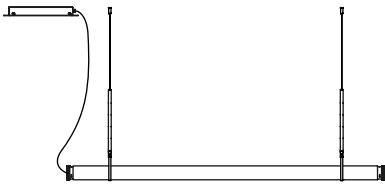

1 unit Fris Pro 155
1 unit Hook 47 x2