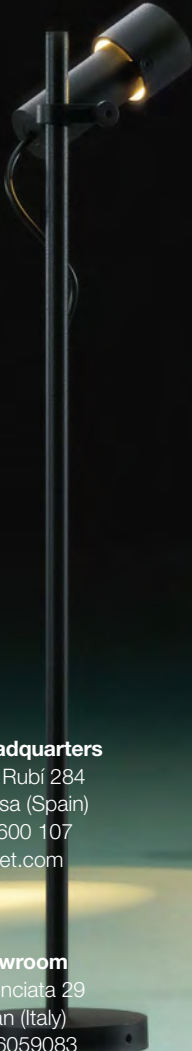

**Factory & Headquarters**

Carretera de Rubí 284  
08228 Terrassa (Spain)  
T +34 934 600 107  
info@marset.com

**Milan Showroom**

Via dell'Annunciata 29  
20121 Milan (Italy)  
C +39 366 6059083  
milano-showroom@mdaitalia.it