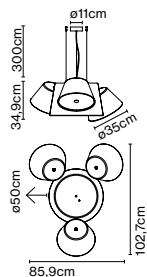

#### Product type: Pendant

Light source: 9x E27 LED Standard 8W

Weight: Net 8 kg – Gross 12,6 kg

Package: 58 x 58 x 38 cm – 6 kg Vol – 0,13 m<sup>3</sup>

(3x) 42 x 42 x 28 cm – 2,2 kg Vol – 0,05 m<sup>3</sup>