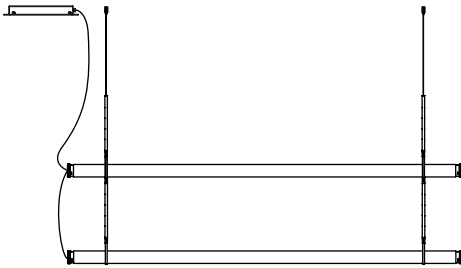

1 unit Fris 155  
1 unit Hook 47 x2  
1 unit Canopy

2 units Fris 215  
2 units Hook 47 x2  
1 unit Canopy  
1 unit Side cover

Product notes: Max. 3x Fris 155  
Max. 2x Fris 215

2 units Fris 215  
2 units Double hook 96  
1 unit Canopy