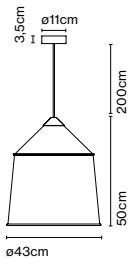

Dimmable

CE

UK
CA

ERC

IP65