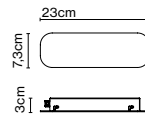

Ambrosia canopy

Code	Finish	Dimming	Class
A666-214-15	● Matt Gold - 20W 24V	Triac	II
A666-214-16	● Black - 20W 24V	Triac	II
A666-222-15	● Matt Gold - 35W 24V	Casambi	I
A666-222-16	● Black - 35W 24V	Casambi	I
A666-216-15	● Matt Gold - 50W 24V	Triac	II
A666-216-16	● Black - 50W 24V	Triac	II
A666-223-15	● Matt Gold - 60W 24V	Casambi	I
A666-223-16	● Black - 60W 24V	Casambi	I
A666-217-15	● Matt Gold - 35W 24V	DALI	I
A666-217-16	● Black - 35W 24V	DALI	I
A666-218-15	● Matt Gold - 60W 24V	DALI	I
A666-218-16	● Black - 60W 24V	DALI	I