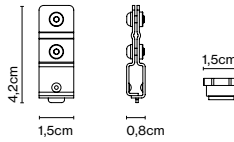

## Canopy IP65

Code                      Finish  
A628-075-39              ● Black

Product type: Accessory  
Weight: Net 0,2 kg – Gross 0,3 kg  
Package: 16 x 9 x 15 cm - 0,3 kg – VOL - 0,002 m<sup>3</sup>