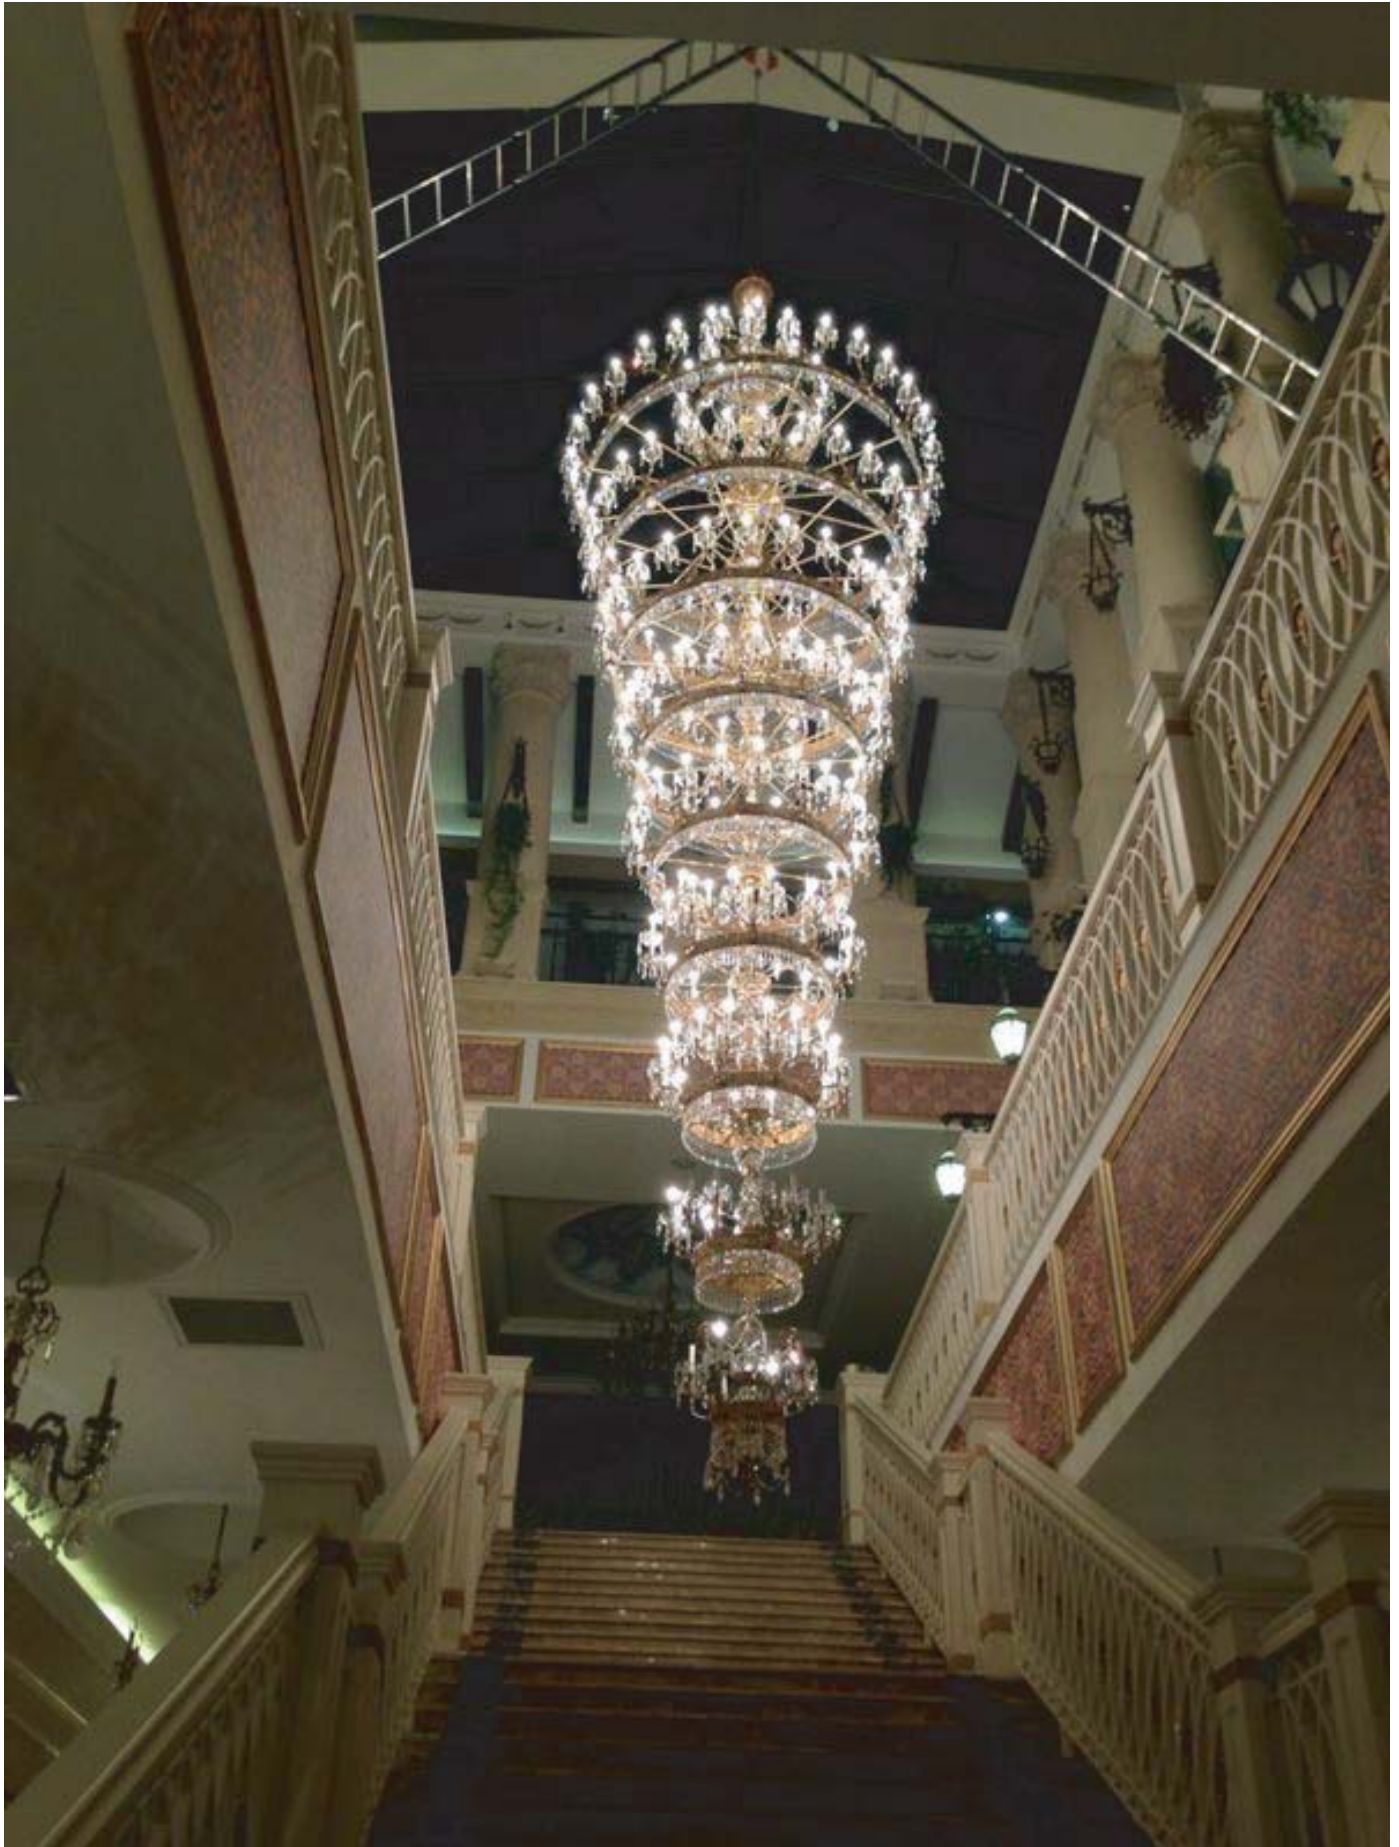

AZERBAIJAN MANSION