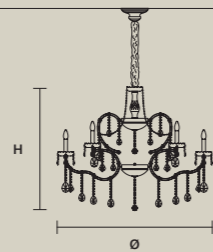

AQABA S 18/120/100

∅ 120 cm / 47.20"
H 100 cm / 39.40"
■ 35 kg / 77.00 lb

STANDARD LIGHTING
18×E14×10 W MAX (NOT INCL.)

INTEGRATED LED LIGHTING
RGB-W 18×LED SOURCE - 153 W TOT

DW 18×LED SOURCE - 145,8 W TOT