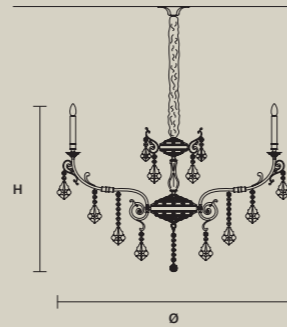

ODESSA
S 12/120/95

∅ 120 cm / 47.20"
H 95 cm / 37.40"
■ 35 kg / 77.00 lb

STANDARD LIGHTING
12×E14×10 W MAX (NOT INCL.)