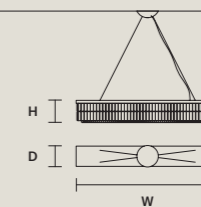

PALLADIO S 7/120/18 LN

W 120 cm / 47.20"
D 17 cm / 6.70"
H 18 cm / 7.10"
■ 11 kg / 24.20 lb

STANDARD LIGHTING
7×E26×60 W MAX (NOT INCL.)
* BULB MAX Ø 45 mm / 1.80"