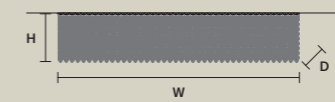

CUBO PL/LONG/C		CE
W	50 cm / 19.70"	
D	12,5 cm / 4.90"	
H	60 cm / 23.60"	
STANDARD LIGHTING		
7×E14×10 W MAX (NOT INCL.)		

CUBO PL/LONG/D		CE
W	75 cm / 29.50"	
D	12,5 cm / 4.90"	
H	20 cm / 7.90"	
STANDARD LIGHTING		
5×E14×10 W MAX (NOT INCL.)		

CUBO PL/LONG/E		CE
W	75 cm / 29.50"	
D	12,5 cm / 4.90"	
H	40 cm / 15.70"	
STANDARD LIGHTING		
9×E14×10 W MAX (NOT INCL.)		

CUBO PL/LONG/F		CE
W	75 cm / 29.50"	
D	12,5 cm / 4.90"	
H	60 cm / 23.60"	
STANDARD LIGHTING		
9×E14×10 W MAX (NOT INCL.)		

CUBO PL/LONG/O		CE
W	75 cm / 29.50"	
D	25 cm / 9.80"	
H	60 cm / 23.60"	
STANDARD LIGHTING		
17×E14×10 W MAX (NOT INCL.)		

CUBO PL/LONG/P		CE
W	100 cm / 39.40"	
D	25 cm / 9.80"	
H	20 cm / 7.90"	
STANDARD LIGHTING		
12×E14×10 W MAX (NOT INCL.)		

CUBO PL/LONG/Q		CE
W	100 cm / 39.40"	
D	25 cm / 9.80"	
H	40 cm / 15.70"	
STANDARD LIGHTING		
18×E14×10 W MAX (NOT INCL.)		

CUBO PL/LONG/R		CE
W	100 cm / 39.40"	
D	25 cm / 9.80"	
H	60 cm / 23.60"	
STANDARD LIGHTING		
18×E14×10 W MAX (NOT INCL.)