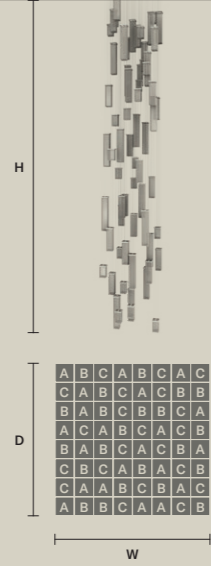

CUBO COMBO S64 100 SQ

W 100 cm / 39.40"
D 100 cm / 39.40"
H 600 cm / 236.20"
■ 181 kg / 398.20 lb

STANDARD LIGHTING
106×E14×10 W MAX (NOT INCL.)