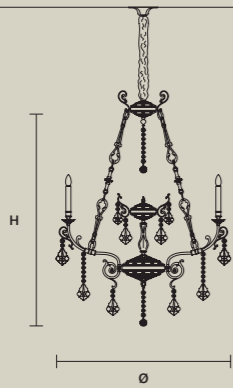

ODESSA
S 8/90/120

∅ 90 cm / 35.40"
H 120 cm / 47.20"
■ 24 kg / 52.80 lb

STANDARD LIGHTING
8×E14×10 W MAX (NOT INCL.)