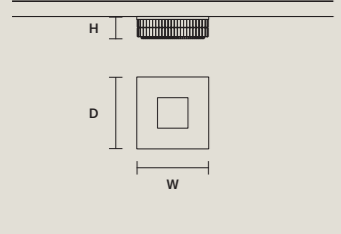

PALLADIO
PL 12/60/18 SQ

w	60 cm / 23.60"
D	60 cm / 23.60"
H	18 cm / 7.10"
■	17 kg / 37.40 lb

STANDARD LIGHTING
12×E26×60 W MAX (NOT INCL.)*
* BULB MAX Ø 45 mm / 1.80"