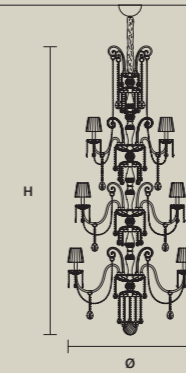

DIAMOND S 32/110/250

∅ 110 cm / 43.30"
H 250 cm / 98.40"
■ 60 kg / 132.00 lb

STANDARD LIGHTING
32×E14×10 W MAX (NOT INCL.)