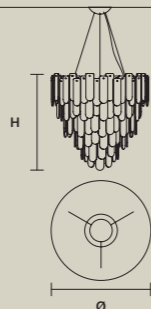

STANDARD LIGHTING

30×E14×10 W MAX (NOT INCL.)