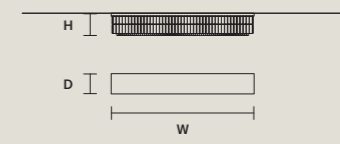

PALLADIO
PL 7/120/18 LN

w	120 cm / 47.20"
D	17 cm / 6.70"
H	18 cm / 7.10"
■	11 kg / 24.20 lb

STANDARD LIGHTING
7×E26×60 W MAX (NOT INCL.)*
* BULB MAX Ø 45 mm / 1.80"