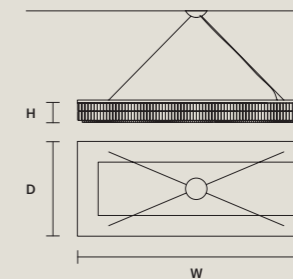

PALLADIO S 26/200/18 RC

W 200 cm / 78.70"
D 80 cm / 31.50"
H 18 cm / 7.10"
■ 52 kg / 114.40 lb

STANDARD LIGHTING
26×E26×60 W MAX (NOT INCL.)
* BULB MAX Ø 45 mm / 1.80"