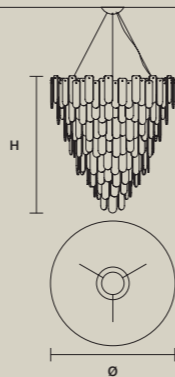

STANDARD LIGHTING

40×E14×10 W MAX (NOT INCL.)