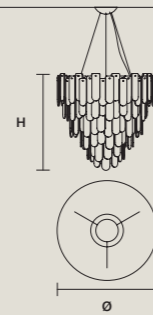

STANDARD LIGHTING

30×E12×40 W MAX (NOT INCL.)