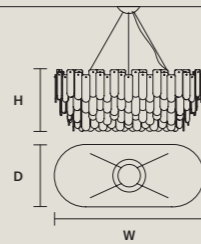

STANDARD LIGHTING

24×E12×40 W MAX (NOT INCL.)