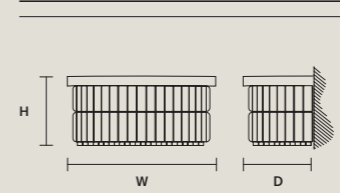

PALLADIO
A 2/32/18 RD

w	32 cm / 12.60"
D	16 cm / 6.30"
H	18 cm / 7.10"
■	3 kg / 6.60 lb

STANDARD LIGHTING
2×E12×40 W MAX (NOT INCL.)*