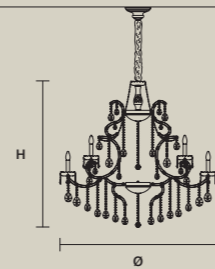

AQABA S 18/120/115

∅ 120 cm / 47.20"
H 115 cm / 45.30"
■ 41 kg / 90.20 lb

STANDARD LIGHTING
18×E14×10 W MAX (NOT INCL.)

INTEGRATED LED LIGHTING
RGB-W 18×LED SOURCE - 153 W TOT

DW 18×LED SOURCE - 145,8 W TOT