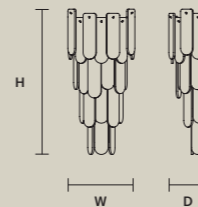

STANDARD LIGHTING

5×E14×10 W MAX (NOT INCL.)