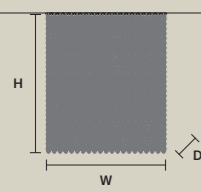

CUBO PL/LONG/C		CE
W	50 cm / 19.70"	
D	12,5 cm / 4.90"	
H	60 cm / 23.60"	
STANDARD LIGHTING		
7×E14×10 W MAX (NOT INCL.)		

CUBO PL/LONG/D		CE
W	75 cm / 29.50"	
D	12,5 cm / 4.90"	
H	20 cm / 7.90"	
STANDARD LIGHTING		
5×E14×10 W MAX (NOT INCL.)		

CUBO PL/LONG/E		CE
W	75 cm / 29.50"	
D	12,5 cm / 4.90"	
H	40 cm / 15.70"	
STANDARD LIGHTING		
9×E14×10 W MAX (NOT INCL.)		

CUBO PL/LONG/F		CE
W	75 cm / 29.50"	
D	12,5 cm / 4.90"	
H	60 cm / 23.60"	
STANDARD LIGHTING		
9×E14×10 W MAX (NOT INCL.)		

CUBO PL/LONG/O		CE
W	75 cm / 29.50"	
D	25 cm / 9.80"	
H	60 cm / 23.60"	
STANDARD LIGHTING		
17×E14×10 W MAX (NOT INCL.)		

CUBO PL/LONG/P		CE
W	100 cm / 39.40"	
D	25 cm / 9.80"	
H	20 cm / 7.90"	
STANDARD LIGHTING		
12×E14×10 W MAX (NOT INCL.)		

CUBO PL/LONG/Q		CE
W	100 cm / 39.40"	
D	25 cm / 9.80"	
H	40 cm / 15.70"	
STANDARD LIGHTING		
18×E14×10 W MAX (NOT INCL.)		

CUBO PL/LONG/R		CE
W	100 cm / 39.40"	
D	25 cm / 9.80"	
H	60 cm / 23.60"	
STANDARD LIGHTING		
18×E14×10 W MAX (NOT INCL.)