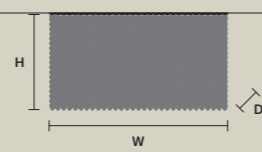

CUBO PL/LONG/C		CE
W	50 cm / 19.70"	
D	12,5 cm / 4.90"	
H	60 cm / 23.60"	
STANDARD LIGHTING		
7×E14×10 W MAX (NOT INCL.)		

CUBO PL/LONG/D		CE
W	75 cm / 29.50"	
D	12,5 cm / 4.90"	
H	20 cm / 7.90"	
STANDARD LIGHTING		
5×E14×10 W MAX (NOT INCL.)		

CUBO PL/LONG/E		CE
W	75 cm / 29.50"	
D	12,5 cm / 4.90"	
H	40 cm / 15.70"	
STANDARD LIGHTING		
9×E14×10 W MAX (NOT INCL.)		

CUBO PL/LONG/F		CE
W	75 cm / 29.50"	
D	12,5 cm / 4.90"	
H	60 cm / 23.60"	
STANDARD LIGHTING		
9×E14×10 W MAX (NOT INCL.)		

CUBO PL/LONG/O		CE
W	75 cm / 29.50"	
D	25 cm / 9.80"	
H	60 cm / 23.60"	
STANDARD LIGHTING		
17×E14×10 W MAX (NOT INCL.)		

CUBO PL/LONG/P		CE
W	100 cm / 39.40"	
D	25 cm / 9.80"	
H	20 cm / 7.90"	
STANDARD LIGHTING		
12×E14×10 W MAX (NOT INCL.)		

CUBO PL/LONG/Q		CE
W	100 cm / 39.40"	
D	25 cm / 9.80"	
H	40 cm / 15.70"	
STANDARD LIGHTING		
18×E14×10 W MAX (NOT INCL.)		

CUBO PL/LONG/R		CE
W	100 cm / 39.40"	
D	25 cm / 9.80"	
H	60 cm / 23.60"	
STANDARD LIGHTING		
18×E14×10 W MAX (NOT INCL.)