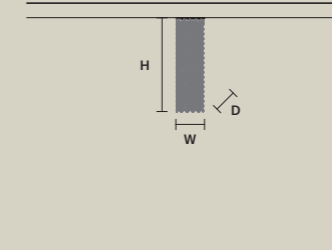

CUBO PL/SQUARE/ SMALL 40

W	12,5 cm / 4.90"
D	12,5 cm / 4.90"
H	40 cm / 15.70"

STANDARD LIGHTING
1xE14x10 W MAX (NOT INCL.)