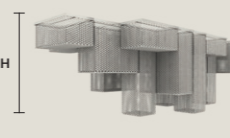

CUBO COMBO PL 300 RC

W	100 cm / 39.40"
D	300 cm / 118.10"
H	80 cm / 31.50"
■	189 kg / 415.80 lb

STANDARD LIGHTING
195×E12×40 W MAX (NOT INCL.)