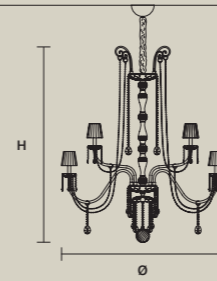

DIAMOND S 24/143/175

∅ 143 cm / 56.30"
H 175 cm / 68.90"
■ 44 kg / 96.80 lb

STANDARD LIGHTING
24×E14×10 W MAX (NOT INCL.)