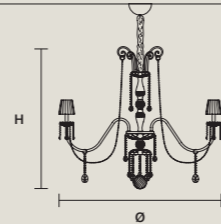

DIAMOND S 16/145/125

∅ 145 cm / 57.10"
H 125 cm / 49.20"
■ 32 kg / 70.40 lb

STANDARD LIGHTING
16×E12×40 W MAX (NOT INCL.)