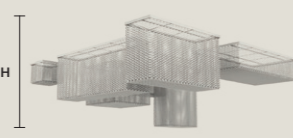

CUBO COMBO PL8 200 SQ

W	200 cm / 78.70"
D	200 cm / 78.70"
H	60 cm / 23.60"
■	108 kg / 237.60 lb

STANDARD LIGHTING
95×E12×40 W MAX (NOT INCL.)