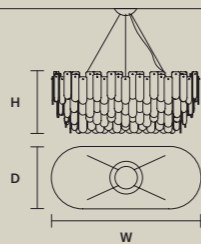

STANDARD LIGHTING

24×E14×10 W MAX (NOT INCL.)