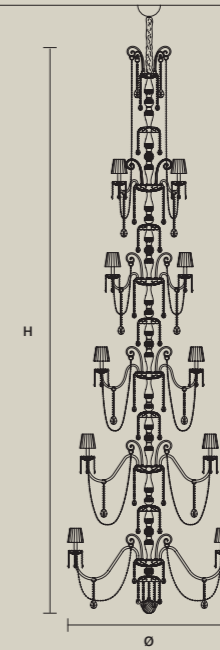

DIAMOND S 64/140/500

∅ 140 cm / 55.10"
H 500 cm / 196.90"
■ 100 kg / 220.00 lb

STANDARD LIGHTING
64×E14×10 W MAX (NOT INCL.)