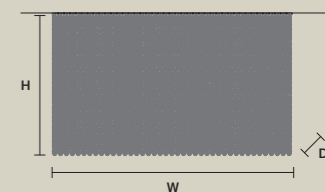

CUBO PL/LONG/C		CE
W	50 cm / 19.70"	
D	12,5 cm / 4.90"	
H	60 cm / 23.60"	
STANDARD LIGHTING		
7×E14×10 W MAX (NOT INCL.)		

CUBO PL/LONG/D		CE
W	75 cm / 29.50"	
D	12,5 cm / 4.90"	
H	20 cm / 7.90"	
STANDARD LIGHTING		
5×E14×10 W MAX (NOT INCL.)		

CUBO PL/LONG/E		CE
W	75 cm / 29.50"	
D	12,5 cm / 4.90"	
H	40 cm / 15.70"	
STANDARD LIGHTING		
9×E14×10 W MAX (NOT INCL.)		

CUBO PL/LONG/F		CE
W	75 cm / 29.50"	
D	12,5 cm / 4.90"	
H	60 cm / 23.60"	
STANDARD LIGHTING		
9×E14×10 W MAX (NOT INCL.)		

CUBO PL/LONG/O		CE
W	75 cm / 29.50"	
D	25 cm / 9.80"	
H	60 cm / 23.60"	
STANDARD LIGHTING		
17×E14×10 W MAX (NOT INCL.)		

CUBO PL/LONG/P		CE
W	100 cm / 39.40"	
D	25 cm / 9.80"	
H	20 cm / 7.90"	
STANDARD LIGHTING		
12×E14×10 W MAX (NOT INCL.)		

CUBO PL/LONG/Q		CE
W	100 cm / 39.40"	
D	25 cm / 9.80"	
H	40 cm / 15.70"	
STANDARD LIGHTING		
18×E14×10 W MAX (NOT INCL.)		

CUBO PL/LONG/R		CE
W	100 cm / 39.40"	
D	25 cm / 9.80"	
H	60 cm / 23.60"	
STANDARD LIGHTING		
18×E14×10 W MAX (NOT INCL.)