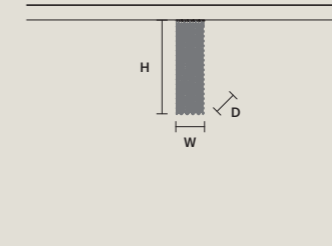

CUBO PL/SQUARE/SMALL 40

W	12,5 cm / 4.90"
D	12,5 cm / 4.90"
H	40 cm / 15.70"

STANDARD LIGHTING
1×E12×40 W MAX (NOT INCL.)