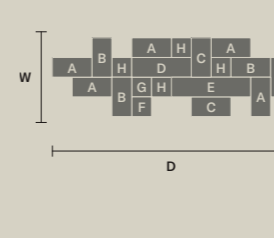

CUBO COMBO PL 300 RC **CE**

W	100 cm / 39.40"
D	300 cm / 118.10"
H	80 cm / 31.50"
■	189 kg / 415.80 lb

STANDARD LIGHTING
195×E14×10 W MAX (NOT INCL.)