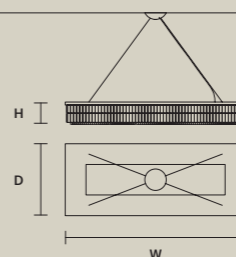

STANDARD LIGHTING

20×E27×20 W MAX (NOT INCL.)
* BULB MAX Ø 45 mm / 1.80"