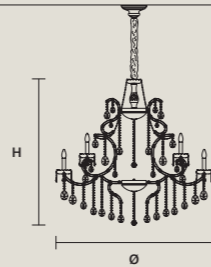

AQABA S 18/120/115

∅ 120 cm / 47.20"
H 115 cm / 45.30"
■ 41 kg / 90.20 lb

STANDARD LIGHTING
18×E12×40 W MAX (NOT INCL.)

INTEGRATED LED LIGHTING
RGB-W 18×LED SOURCE - 153 W TOT
DW 18×LED SOURCE - 145,8 W TOT