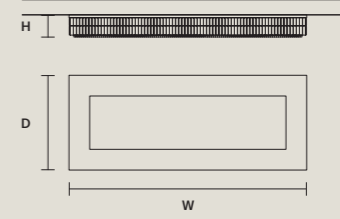

PALLADIO
PL 26/200/18 RC

w	200 cm / 78.70"
D	80 cm / 31.50"
H	18 cm / 7.10"
■	52 kg / 114.40 lb

STANDARD LIGHTING
26×E26×60 W MAX (NOT INCL.)*
* BULB MAX Ø 45 mm / 1.80"