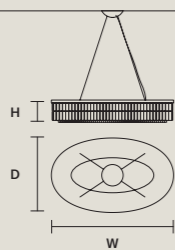

PALLADIO S 12/103/18 OV

W 103 cm / 40.60"
D 63 cm / 24.80"
H 18 cm / 7.10"
■ 23 kg / 50.60 lb

STANDARD LIGHTING
12×E26×60 W MAX (NOT INCL.)
* BULB MAX Ø 45 mm / 1.80"