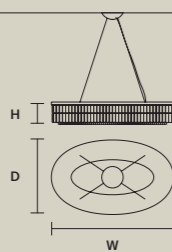

STANDARD LIGHTING

12×E27×20 W MAX (NOT INCL.)
* BULB MAX Ø 45 mm / 1.80"