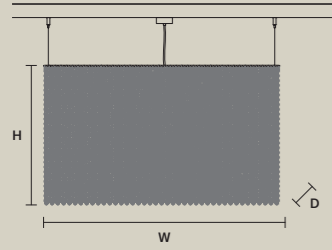

## CUBO S/LONG/H

w 100 cm / 39.40"  
d 12,5 cm / 4.90"  
h 40 cm / 15.70"

STANDARD LIGHTING

11×E14×10 W MAX (NOT INCL.)

**CUBO S/LONG/I** 

W	100 cm / 39.40"
D	12,5 cm / 4.90"
H	60 cm / 23.60"

STANDARD LIGHTING  
11xE14x10 W MAX (NOT INCL.)