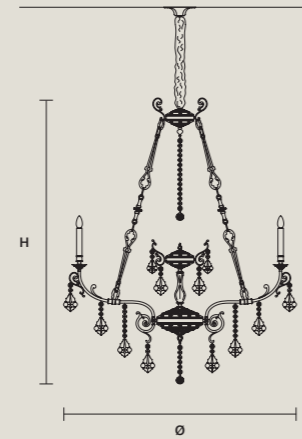

ODESSA S 12/120/155

∅ 120 cm / 47.20"
H 155 cm / 61.00"
■ 41 kg / 90.20 lb

STANDARD LIGHTING
12×E12×40 W MAX (NOT INCL.)