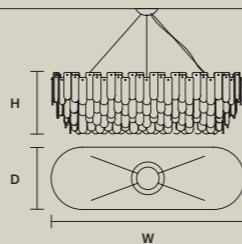

STANDARD LIGHTING

36×E14×10 W MAX (NOT INCL.)