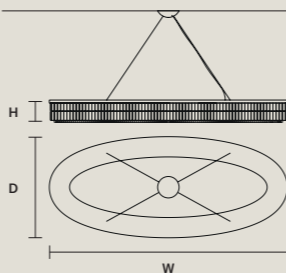

PALLADIO S 22/200/18 OV

W 200 cm / 78.70"
D 85 cm / 33.50"
H 18 cm / 7.10"
■ 48 kg / 105.60 lb

STANDARD LIGHTING
22×E26×60 W MAX (NOT INCL.)
* BULB MAX Ø 45 mm / 1.80"