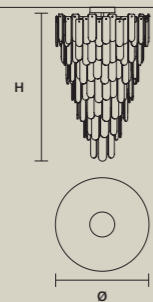

STANDARD LIGHTING

33×E14×10 W MAX (NOT INCL.)