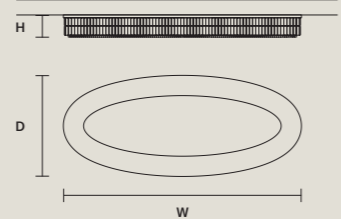

PALLADIO
PL 22/200/18 OV

w	200 cm / 78.70"
D	85 cm / 33.50"
H	18 cm / 7.10"
■	48 kg / 105.60 lb

STANDARD LIGHTING
22×E26×60 W MAX (NOT INCL.)*
* BULB MAX Ø 45 mm / 1.80"