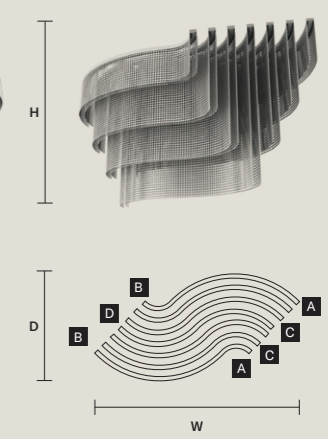

GALASSIA O1 SNG		CE	
W	201 cm / 79.10"		
D	201 cm / 79.10"		
H	100 cm / 39.40"		
■	80 kg / 176.00 lb		
STANDARD INTEGRATED LED LIGHTING			
	93,6 W CRI>95		
	3000 K – 12051 NOMINAL LM		
ON REQUEST			
	93,6 W CRI>95		
	2700 K – 11448 NOMINAL LM		

GALASSIA O1 TPL		CE	
W	362 cm / 142.50"		
D	201 cm / 79.10"		
H	100 cm / 39.40"		
■	170 kg / 374.00 lb		
STANDARD INTEGRATED LED LIGHTING			
	204 W CRI>95		
	3000 K – 26265 NOMINAL LM		
ON REQUEST			
	204 W CRI>95		
	2700 K – 24951 NOMINAL LM		

GALASSIA O3 SNG		CE	
W	257 cm / 101.20"		
D	156 cm / 61.40"		
H	25 cm / 9.80"		
■	40 kg / 88.00 lb		
STANDARD INTEGRATED LED LIGHTING			
	79,2 W CRI>95		
	3000 K – 10197 NOMINAL LM		
ON REQUEST			
	79,2 W CRI>95		
	2700 K – 9687 NOMINAL LM		

GALASSIA Q1 SNG		CE	
W	227 cm / 89.40"		
D	126 cm / 49.60"		
H	100 cm / 39.40"		
■	80 kg / 176.00 lb		
STANDARD INTEGRATED LED LIGHTING			
	96,8 W CRI>95		
	3000 K – 12462 NOMINAL LM		
ON REQUEST			
	96,8 W CRI>95		
	2700 K – 11838 NOMINAL LM		

GALASSIA R1 DBL		CE	
W	486 cm / 191.30"		
D	202 cm / 79.50"		
H	100 cm / 39.40"		
■	440 kg / 968.00 lb		
STANDARD INTEGRATED LED LIGHTING			
	601,6 W CRI>95		
	3000 K – 77404 NOMINAL LM		
ON REQUEST			
	601,6 W CRI>95		
	2700 K – 73533 NOMINAL LM		

GALASSIA R2 SNG		CE	
W	229 cm / 90.20"		
D	116 cm / 45.70"		
H	100 cm / 39.40"		
■	110 kg / 242.00 lb		
STANDARD INTEGRATED LED LIGHTING			
	150,4 W CRI>95		
	3000 K – 19363 NOMINAL LM		
ON REQUEST			
	150,4 W CRI>95		
	2700 K – 18394 NOMINAL LM		

MODULES	
A	OUTSIDE H50 36 × CORNER 20x20
B	INSIDE H50 4 × CORNER 20x20 2 × STRAIGHT 100 2 × STRAIGHT 50
DRIVER	
	1 × RECESSED

MODULES	
A	COMBO A H50 (x4) 12 × CORNER 20x20 2 × STRAIGHT 100 4 × STRAIGHT 50
B	COMBO B H100 (x2) 4 × CORNER 20x20 2 × STRAIGHT 50
C	COMBO C H100 (x1) 4 × CORNER 20x20 2 × STRAIGHT 100
DRIVER	
	2 × RECESSED

MODULES	
A	OUTSIDE H50 12 × CORNER 20x20 8 × ARCH 50
B	INSIDE H100 4 × ARCH 50
DRIVER	
	1 × RECESSED

MODULES	
A	OUTSIDE H50 20 × CORNER 20x20 16 × ARCH 50
B	INSIDE H100 4 × ARCH 50 4 × STRAIGHT 100
DRIVER	
	2 × RECESSED

MODULES	
	4 × CORNER 20x20 4 × STRAIGHT 50 4 × ARCH 50 4 × ARCH 75
DRIVER	
	1 × RECESSED

MODULES	
A	OUTSIDE H50 4 × ARCH 125 4 × STRAIGHT 100
B	INSIDE H100 4 × ARCH 50 2 × STRAIGHT 50
DRIVER	
	1 × RECESSED

MODULES	
A	COMBO A H25 8 × ARCH 200 8 × ARCH 50
B	COMBO B H50 8 × ARCH 175 8 × ARCH 75
C	COMBO C H75 8 × ARCH 150 8 × ARCH 100
D	COMBO D H100 8 × ARCH 125
DRIVER	
	2 × RECESSED

MODULES	
A	COMBO A H25 2 × ARCH 200 2 × ARCH 50
B	COMBO B H50 2 × ARCH 175 2 × ARCH 75
C	COMBO C H75 2 × ARCH 150 2 × ARCH 100
D	COMBO D H100 2 × ARCH 125
DRIVER	
	1 × RECESSED