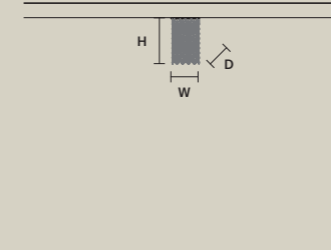

**CUBO S/LONG/T** 

W	100 cm / 39.40"
D	50 cm / 19.70"
H	40 cm / 15.70"

STANDARD LIGHTING  
18xE14x10 W MAX (NOT INCL.)

**CUBO PL/SQUARE/ SMALL 20** 

W	12,5 cm / 4.90"
D	12,5 cm / 4.90"
H	20 cm / 7.90"

STANDARD LIGHTING  
1xE14x10 W MAX (NOT INCL.)