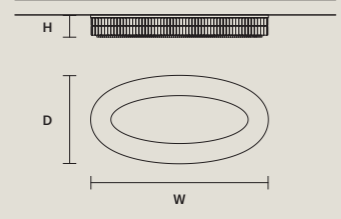

PALLADIO
PL 16/150/18 OV

w	150 cm / 59.10"
D	75 cm / 29.50"
H	18 cm / 7.10"
■	32 kg / 70.40 lb

STANDARD LIGHTING
16×E26×60 W MAX (NOT INCL.)*
* BULB MAX Ø 45 mm / 1.80"