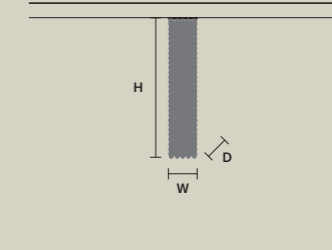

CUBO PL/SQUARE/ SMALL 60

W	12,5 cm / 4.90"
D	12,5 cm / 4.90"
H	60 cm / 23.60"

STANDARD LIGHTING
3xE14x10 W MAX (NOT INCL.)