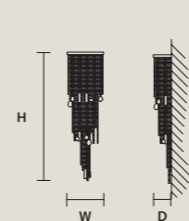

CRISTALLE A 8/25/70

W 25 cm / 9.80"
D 12 cm / 4.70"
H 70 cm / 27.60"
■ 4,5 kg / 9.90 lb

STANDARD LIGHTING
8×G9×40 W MAX (NOT INCL.)