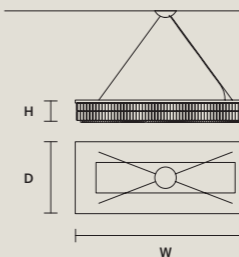

PALLADIO S 20/150/18 RC

W 150 cm / 59.10"
D 60 cm / 23.60"
H 18 cm / 7.10"
■ 37 kg / 81.40 lb

STANDARD LIGHTING
20×E26×60 W MAX (NOT INCL.)
* BULB MAX Ø 45 mm / 1.80"