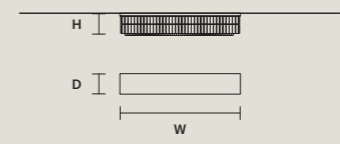

PALLADIO
PL 6/100/18 LN

w	100 cm / 39.40"
D	17 cm / 6.70"
H	18 cm / 7.10"
■	10 kg / 22.00 lb

STANDARD LIGHTING
6×E26×60 W MAX (NOT INCL.)*
* BULB MAX Ø 45 mm / 1.80"