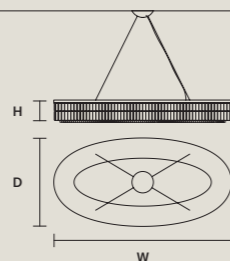

PALLADIO S 16/150/18 OV

W 150 cm / 59.10"
D 75 cm / 29.50"
H 18 cm / 7.10"
■ 32 kg / 70.40 lb

STANDARD LIGHTING
16×E26×60 W MAX (NOT INCL.)
* BULB MAX Ø 45 mm / 1.80"