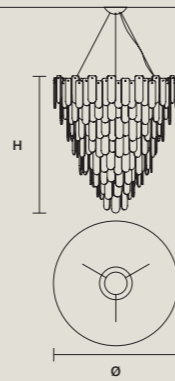

STANDARD LIGHTING

40×E12×40 W MAX (NOT INCL.)