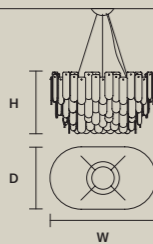

STANDARD LIGHTING

12×E14×10 W MAX (NOT INCL.)