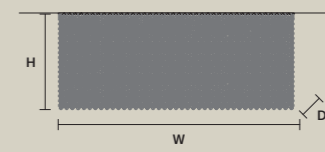

CUBO PL/LONG/C		CE
W	50 cm / 19.70"	
D	12,5 cm / 4.90"	
H	60 cm / 23.60"	
STANDARD LIGHTING		
7×E14×10 W MAX (NOT INCL.)		

CUBO PL/LONG/D		CE
W	75 cm / 29.50"	
D	12,5 cm / 4.90"	
H	20 cm / 7.90"	
STANDARD LIGHTING		
5×E14×10 W MAX (NOT INCL.)		

CUBO PL/LONG/E		CE
W	75 cm / 29.50"	
D	12,5 cm / 4.90"	
H	40 cm / 15.70"	
STANDARD LIGHTING		
9×E14×10 W MAX (NOT INCL.)		

CUBO PL/LONG/F		CE
W	75 cm / 29.50"	
D	12,5 cm / 4.90"	
H	60 cm / 23.60"	
STANDARD LIGHTING		
9×E14×10 W MAX (NOT INCL.)		

CUBO PL/LONG/O		CE
W	75 cm / 29.50"	
D	25 cm / 9.80"	
H	60 cm / 23.60"	
STANDARD LIGHTING		
17×E14×10 W MAX (NOT INCL.)		

CUBO PL/LONG/P		CE
W	100 cm / 39.40"	
D	25 cm / 9.80"	
H	20 cm / 7.90"	
STANDARD LIGHTING		
12×E14×10 W MAX (NOT INCL.)		

CUBO PL/LONG/Q		CE
W	100 cm / 39.40"	
D	25 cm / 9.80"	
H	40 cm / 15.70"	
STANDARD LIGHTING		
18×E14×10 W MAX (NOT INCL.)		

CUBO PL/LONG/R		CE
W	100 cm / 39.40"	
D	25 cm / 9.80"	
H	60 cm / 23.60"	
STANDARD LIGHTING		
18×E14×10 W MAX (NOT INCL.)