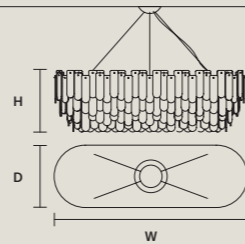

STANDARD LIGHTING

36×E12×40 W MAX (NOT INCL.)