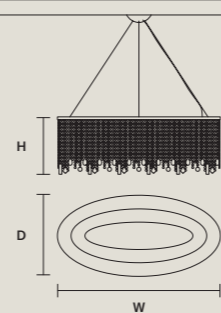

CRISTALLE S 6/120/40 OV

W 120 cm / 47.20"
D 60 cm / 23.60"
H 40 cm / 15.70"
■ 22 kg / 48.40 lb

STANDARD LIGHTING
6×E26×60 W MAX (NOT INCL.)