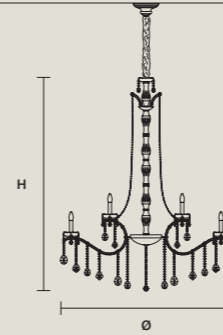

AQABA S 18/140/172

∅ 140 cm / 55.10"
H 172 cm / 67.70"
■ 38 kg / 83.60 lb

STANDARD LIGHTING
18×E12×40 W MAX (NOT INCL.)

INTEGRATED LED LIGHTING
RGB-W 18×LED SOURCE - 153 W TOT
DW 18×LED SOURCE - 145,8 W TOT