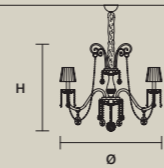

DIAMOND S 8/88/76

∅ 88 cm / 34.60"
H 76 cm / 29.90"
■ 14 kg / 30.80 lb

STANDARD LIGHTING
8×E14×10 W MAX (NOT INCL.)