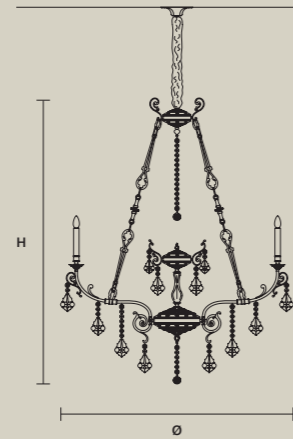

ODESSA
S 12/120/155

∅ 120 cm / 47.20"
H 155 cm / 61.00"
■ 41 kg / 90.20 lb

STANDARD LIGHTING
12×E14×10 W MAX (NOT INCL.)