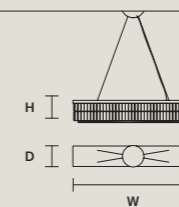

PALLADIO S 6/100/18 LN

W 100 cm / 39.40"
D 17 cm / 6.70"
H 18 cm / 7.10"
■ 10 kg / 22.00 lb

STANDARD LIGHTING
6×E26×60 W MAX (NOT INCL.)
* BULB MAX Ø 45 mm / 1.80"