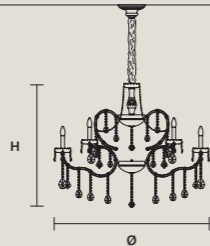

AQABA S 18/120/100

∅ 120 cm / 47.20"
H 100 cm / 39.40"
■ 35 kg / 77.00 lb

STANDARD LIGHTING
18×E12×40 W MAX (NOT INCL.)

INTEGRATED LED LIGHTING
RGB-W 18×LED SOURCE - 153 W TOT
DW 18×LED SOURCE - 145,8 W TOT