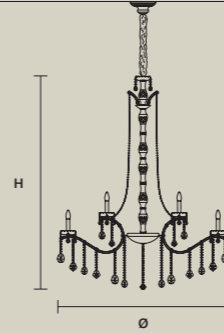

AQABA S 18/140/172

∅ 140 cm / 55.10"
H 172 cm / 67.70"
■ 38 kg / 83.60 lb

STANDARD LIGHTING
18×E14×10 W MAX (NOT INCL.)

INTEGRATED LED LIGHTING
RGB-W 18×LED SOURCE - 153 W TOT

DW 18×LED SOURCE - 145,8 W TOT