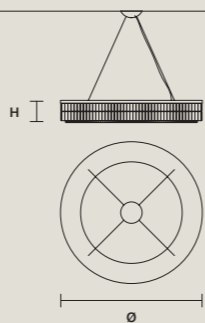

PALLADIO S 16/120/18 RD

ø 120 cm / 47.20"
H 18 cm / 7.10"
■ 45 kg / 99.00 lb

STANDARD LIGHTING
16×E26×60 W MAX (NOT INCL.)
* BULB MAX Ø 45 mm / 1.80"