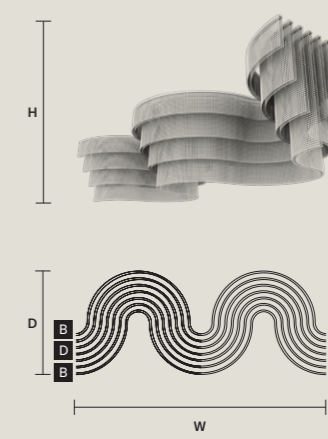

GALASSIA O1 SNG		CE	
W	201 cm / 79.10"		
D	201 cm / 79.10"		
H	100 cm / 39.40"		
■	80 kg / 176.00 lb		
STANDARD INTEGRATED LED LIGHTING			
	93,6 W CRI>95		
	3000 K – 12051 NOMINAL LM		
ON REQUEST			
	93,6 W CRI>95		
	2700 K – 11448 NOMINAL LM		

GALASSIA O1 TPL		CE	
W	362 cm / 142.50"		
D	201 cm / 79.10"		
H	100 cm / 39.40"		
■	170 kg / 374.00 lb		
STANDARD INTEGRATED LED LIGHTING			
	204 W CRI>95		
	3000 K – 26265 NOMINAL LM		
ON REQUEST			
	204 W CRI>95		
	2700 K – 24951 NOMINAL LM		

GALASSIA O3 SNG		CE	
W	257 cm / 101.20"		
D	156 cm / 61.40"		
H	25 cm / 9.80"		
■	40 kg / 88.00 lb		
STANDARD INTEGRATED LED LIGHTING			
	79,2 W CRI>95		
	3000 K – 10197 NOMINAL LM		
ON REQUEST			
	79,2 W CRI>95		
	2700 K – 9687 NOMINAL LM		

GALASSIA Q1 SNG		CE	
W	227 cm / 89.40"		
D	126 cm / 49.60"		
H	100 cm / 39.40"		
■	80 kg / 176.00 lb		
STANDARD INTEGRATED LED LIGHTING			
	96,8 W CRI>95		
	3000 K – 12462 NOMINAL LM		
ON REQUEST			
	96,8 W CRI>95		
	2700 K – 11838 NOMINAL LM		

GALASSIA R1 DBL		CE	
W	486 cm / 191.30"		
D	202 cm / 79.50"		
H	100 cm / 39.40"		
■	440 kg / 968.00 lb		
STANDARD INTEGRATED LED LIGHTING			
	601,6 W CRI>95		
	3000 K – 77404 NOMINAL LM		
ON REQUEST			
	601,6 W CRI>95		
	2700 K – 73533 NOMINAL LM		

GALASSIA R2 SNG		CE	
W	229 cm / 90.20"		
D	116 cm / 45.70"		
H	100 cm / 39.40"		
■	110 kg / 242.00 lb		
STANDARD INTEGRATED LED LIGHTING			
	150,4 W CRI>95		
	3000 K – 19363 NOMINAL LM		
ON REQUEST			
	150,4 W CRI>95		
	2700 K – 18394 NOMINAL LM		

MODULES	
A	OUTSIDE H50 36 × CORNER 20x20
B	INSIDE H50 4 × CORNER 20x20 2 × STRAIGHT 100 2 × STRAIGHT 50
DRIVER	
	1 × RECESSED

MODULES	
A	COMBO A H50 (x4) 12 × CORNER 20x20 2 × STRAIGHT 100 4 × STRAIGHT 50
B	COMBO B H100 (x2) 4 × CORNER 20x20 2 × STRAIGHT 50
C	COMBO C H100 (x1) 4 × CORNER 20x20 2 × STRAIGHT 100
DRIVER	
	2 × RECESSED

MODULES	
A	OUTSIDE H50 12 × CORNER 20x20 8 × ARCH 50
B	INSIDE H100 4 × ARCH 50
DRIVER	
	1 × RECESSED

MODULES	
A	OUTSIDE H50 20 × CORNER 20x20 16 × ARCH 50
B	INSIDE H100 4 × ARCH 50 4 × STRAIGHT 100
DRIVER	
	2 × RECESSED

MODULES	
	4 × CORNER 20x20 4 × STRAIGHT 50 4 × ARCH 50 4 × ARCH 75
DRIVER	
	1 × RECESSED

MODULES	
A	OUTSIDE H50 4 × ARCH 125 4 × STRAIGHT 100
B	INSIDE H100 4 × ARCH 50 2 × STRAIGHT 50
DRIVER	
	1 × RECESSED

MODULES	
A	COMBO A H25 8 × ARCH 200 8 × ARCH 50
B	COMBO B H50 8 × ARCH 175 8 × ARCH 75
C	COMBO C H75 8 × ARCH 150 8 × ARCH 100
D	COMBO D H100 8 × ARCH 125
DRIVER	
	2 × RECESSED

MODULES	
A	COMBO A H25 2 × ARCH 200 2 × ARCH 50
B	COMBO B H50 2 × ARCH 175 2 × ARCH 75
C	COMBO C H75 2 × ARCH 150 2 × ARCH 100
D	COMBO D H100 2 × ARCH 125
DRIVER	
	1 × RECESSED