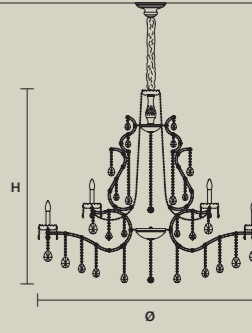

AQABA S 24/155/130

∅ 155 cm / 61.00"
H 130 cm / 51.20"
■ 55 kg / 121.00 lb

STANDARD LIGHTING
24×E14×10 W MAX (NOT INCL.)

INTEGRATED LED LIGHTING
RGB-W 24×LED SOURCE - 204 W TOT

DW 24×LED SOURCE - 194,4 W TOT