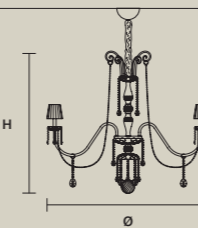

DIAMOND S 16/145/125

∅ 145 cm / 57.10"
H 125 cm / 49.20"
■ 32 kg / 70.40 lb

STANDARD LIGHTING
16×E14×10 W MAX (NOT INCL.)