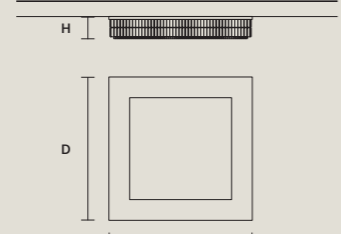

PALLADIO
PL 24/120/18 SQ

w	120 cm / 47.20"
D	120 cm / 47.20"
H	18 cm / 7.10"
■	41 kg / 90.20 lb

STANDARD LIGHTING
24×E26×60 W MAX (NOT INCL.)*
* BULB MAX Ø 45 mm / 1.80"