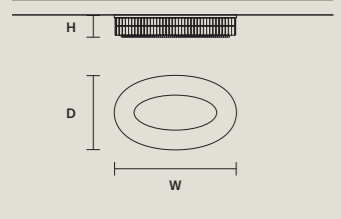

w	103 cm / 40.60"
D	63 cm / 24.80"
H	18 cm / 7.10"
■	23 kg / 50.60 lb

STANDARD LIGHTING  
12×E26×60 W MAX (NOT INCL.)\*  
\* BULB MAX Ø 45 mm / 1.80"

**PALLADIO**  
**PL 16/150/18 OV**

w	150 cm / 59.10"
D	75 cm / 29.50"
H	18 cm / 7.10"
■	32 kg / 70.40 lb