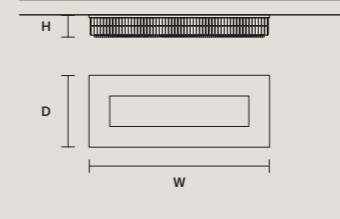

PALLADIO
PL 20/150/18 RC

w	150 cm / 59.10"
D	60 cm / 23.60"
H	18 cm / 7.10"
■	37 kg / 81.40 lb

STANDARD LIGHTING
20×E26×60 W MAX (NOT INCL.)*
* BULB MAX Ø 45 mm / 1.80"