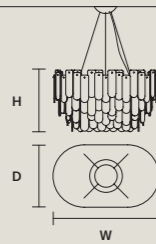

STANDARD LIGHTING

12×E12×40 W MAX (NOT INCL.)