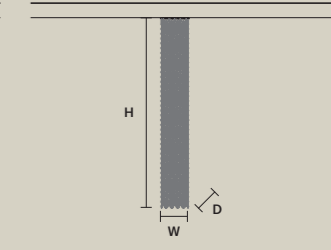

CUBO PL/SQUARE/ SMALL 80

W	12,5 cm / 4.90"
D	12,5 cm / 4.90"
H	80 cm / 31.50"

STANDARD LIGHTING
3xE14x10 W MAX (NOT INCL.)