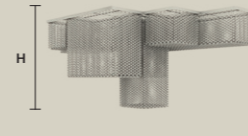

CUBO COMBO PL 150 RC **CE**

W	75 cm / 29.50"
D	150 cm / 59.10"
H	60 cm / 23.60"
■	54 kg / 118.80 lb

STANDARD LIGHTING
53×E14×10 W MAX (NOT INCL.)