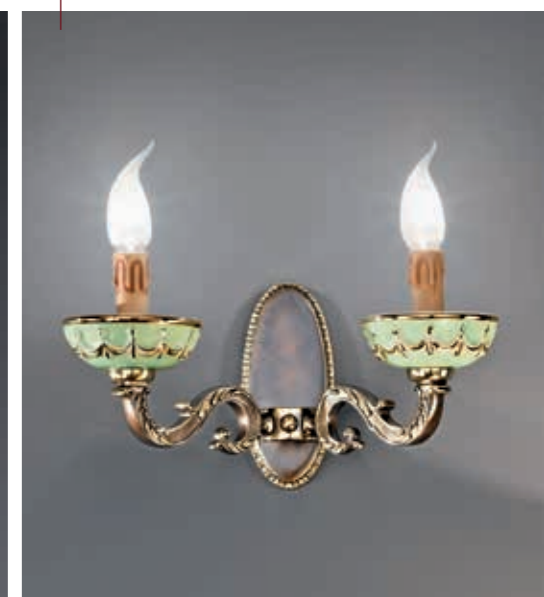

Art. 935/1L **1**
Ø 35 h. 58 1 x Max 60W E27