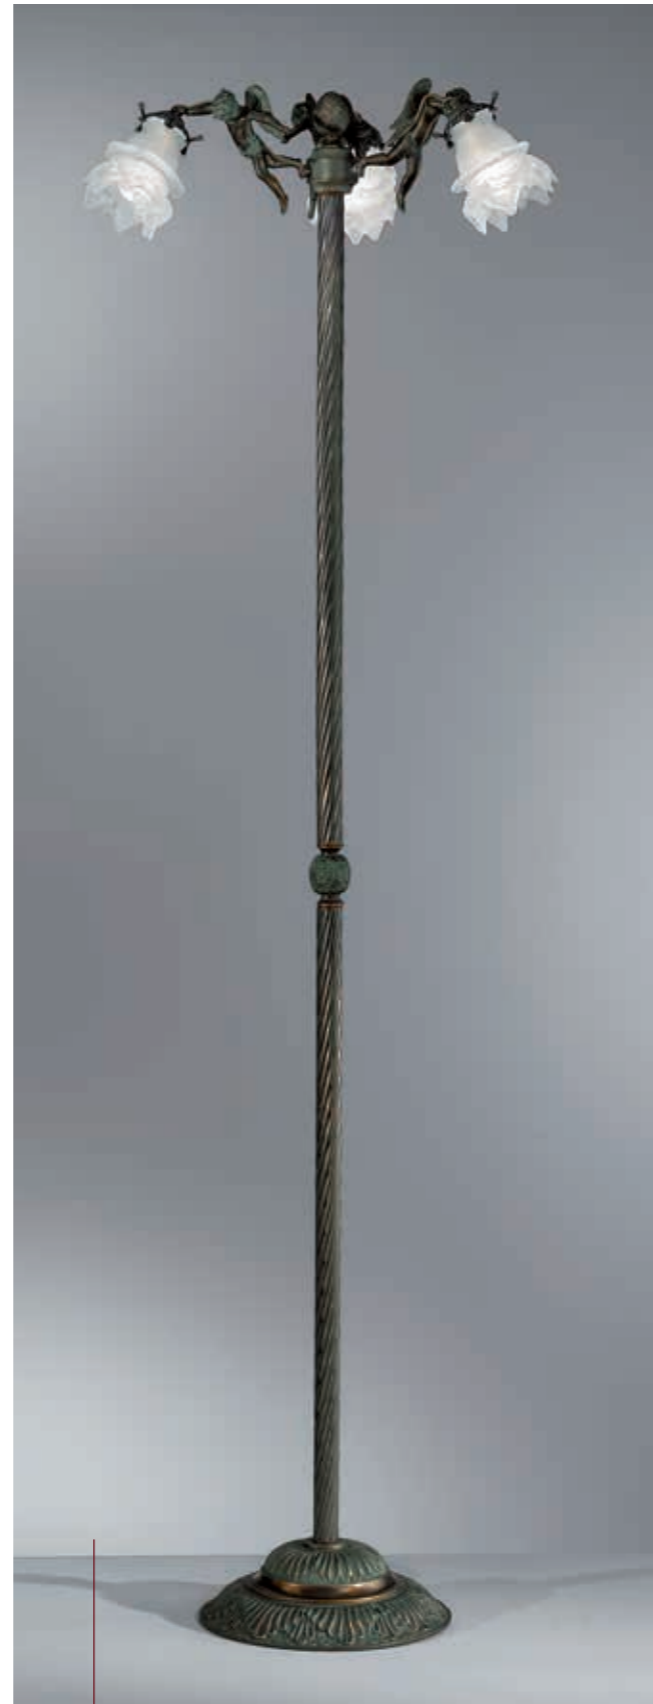

Art. P2081/3 **3**
Ø 55 h. 180 3 x Max 60W E14