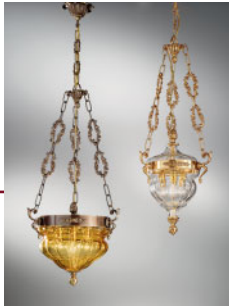

firme d'Autore

Nervilamp

Benvenuti nel nuovo catalogo Nervilamp...

...da una lunga tradizione, idee per la tua luce

Nervilamp, fondata nel 1960 da Gorla Giovanni, è specializzata nella produzione di articoli per illuminazione d'interni. Per realizzare i nostri prodotti vengono utilizzati materiali di primissima qualità quali bronzo, ottone, cristallo, vetro soffiato, paralumi lavorati a mano, il tutto rigorosamente "made in Italy". Tutte le fasi della produzione vengono effettuate all'interno dell'Azienda da abili artigiani e i nostri articoli vengono esportati in tutto il mondo. Nervilamp esegue anche lavorazioni personalizzate su disegno del cliente per soddisfare con estrema competenza e professionalità ogni singola esigenza.