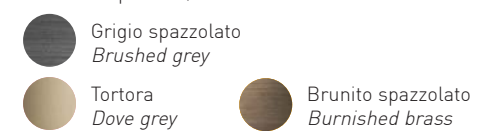

Colori disponibili / Available colors

- Cristallo al piombo  
Lead crystal

Finiture disponibili / Available finishes

- Grigio spazzolato  
Brushed grey
- Tortora  
Dove grey
- Brunito spazzolato  
Burnished brass

Art. 7200/APP1  
BRUNITO SPAZZOLATO  
BURNISHED BRASS

Art. 7200/S67  
TORTORA  
DOVE GREY

Vetro / Glass

Colori disponibili / Available colors

Finiture disponibili / Available finishes

Dettaglio | Detail

TORTORA  
DOVE GREY