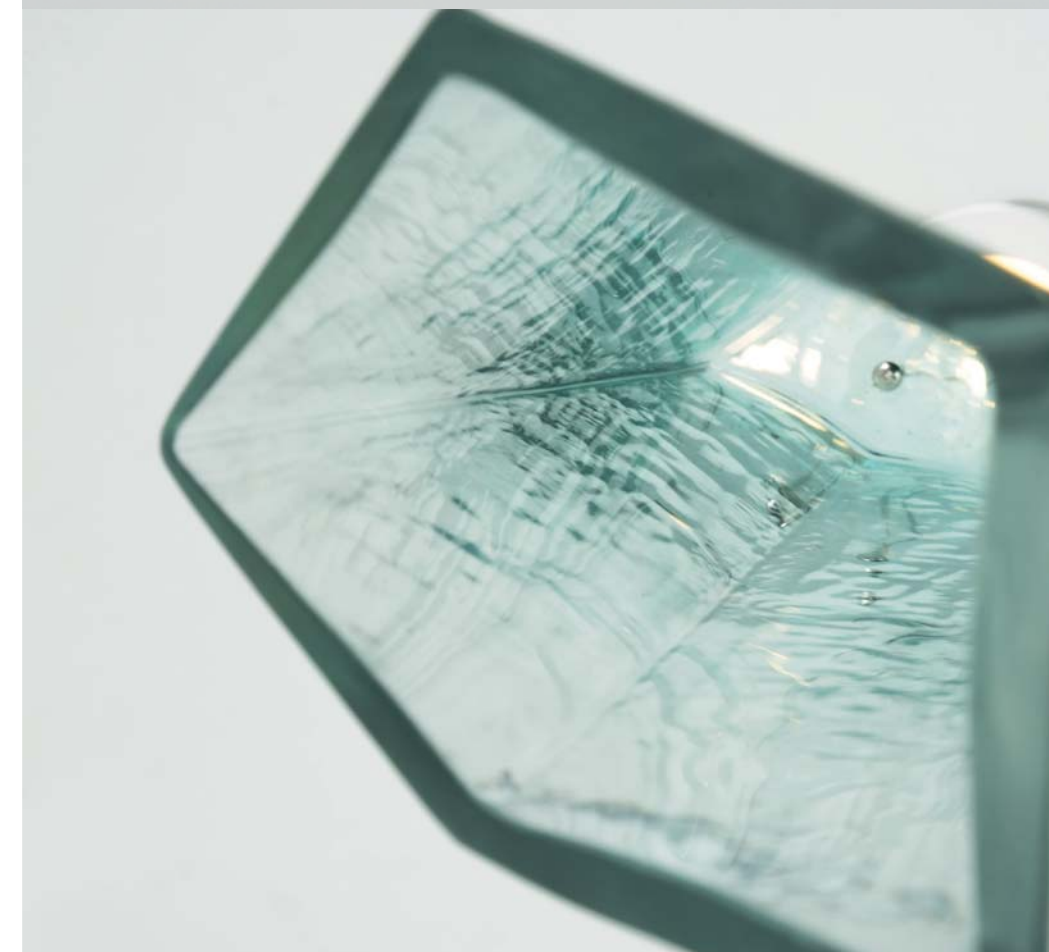

Vetro di Murano / Murano glass

Trasparente / Clear

Ambra / Amber

Fumè / Smoked

Azzurro / Light blue

Finiture disponibili / Available finishes

Cromo lucido
Polished chrome