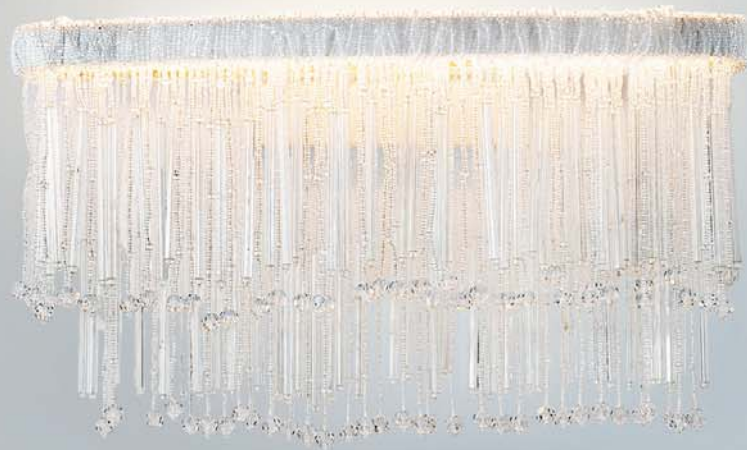

Art. 4821/APP

L cm 38 / H cm 21 / Sp cm 13
W 14.96 in / H 8.27 in / Sp 5.12 in

LED 7,2 Watt - 24 V
1224 lumen - 3000°K

Alimentatore incluso
Driver included