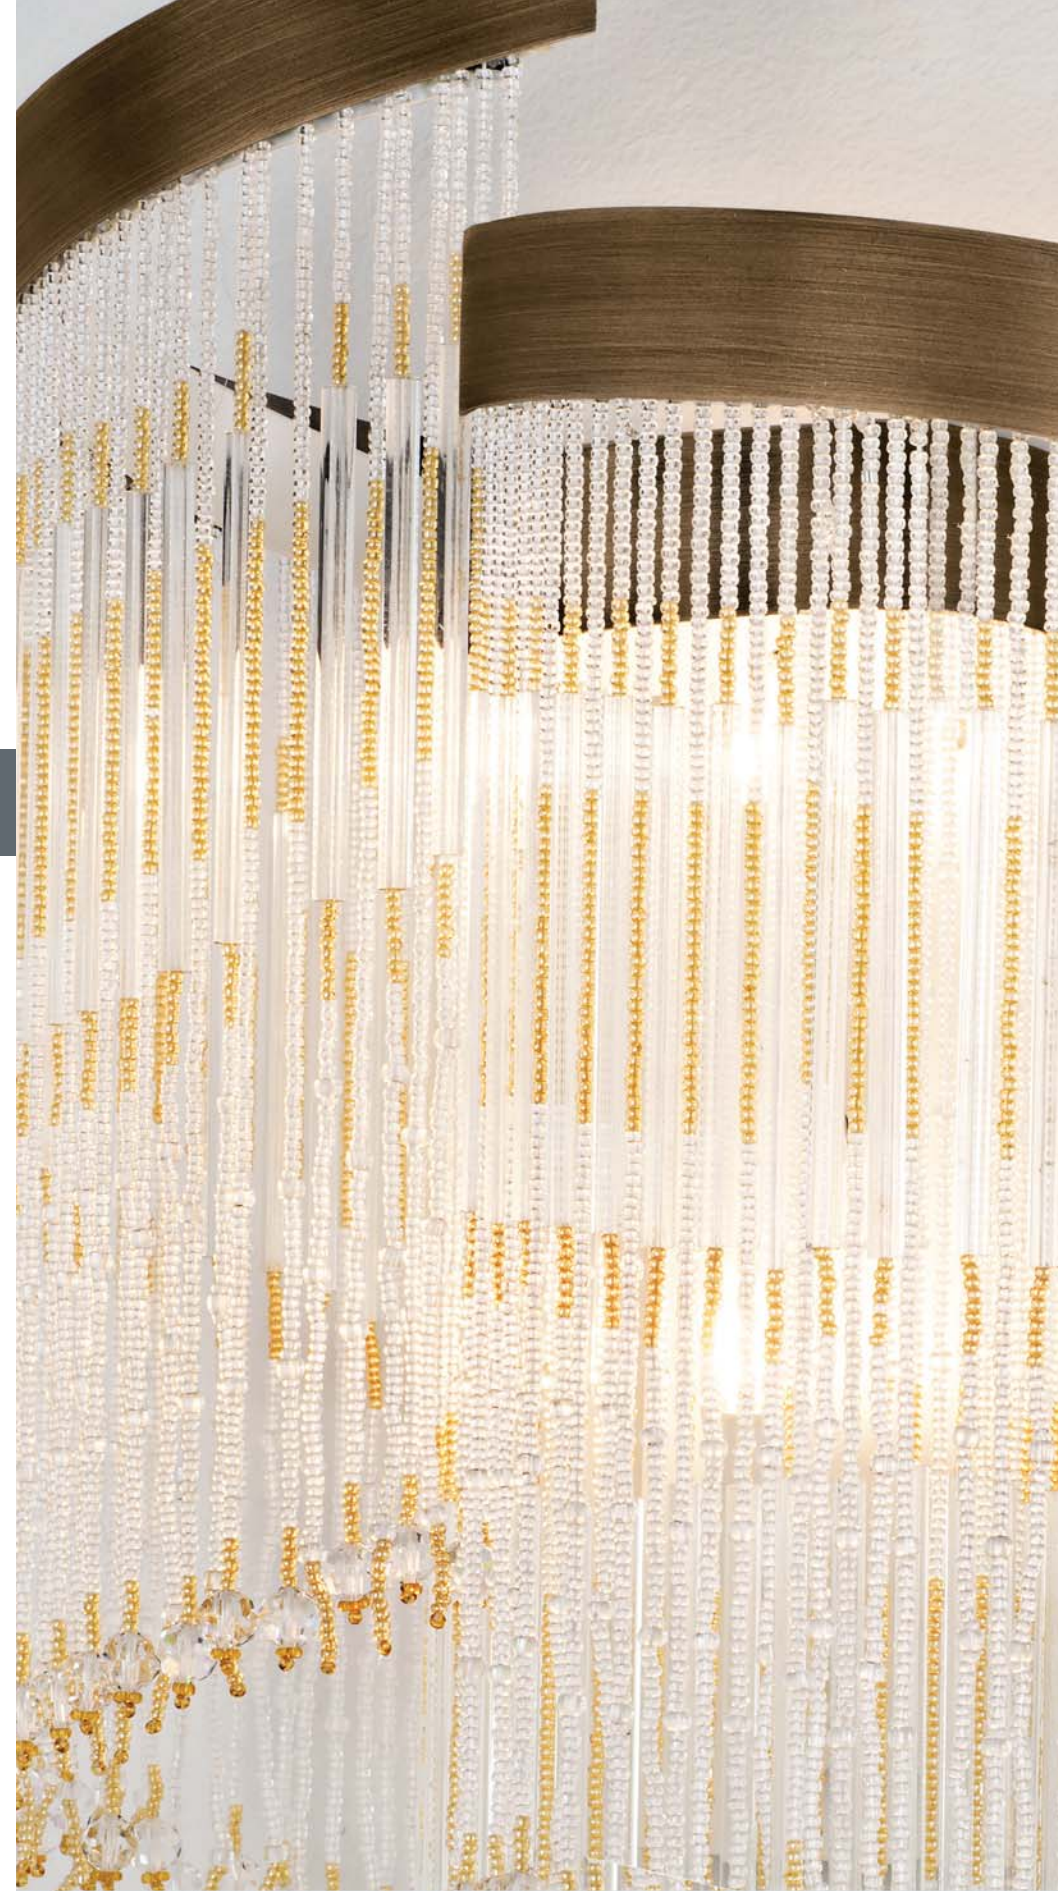

Vetro / Glass

Frangia: arte antica del vetro veneziano  
lavorazione a mano  
Fringe: ancient venetian glass art  
handmade

Colori disponibili / Available colors

Trasparente / Clear

Ambra / Amber

Finiture disponibili / Available finishes