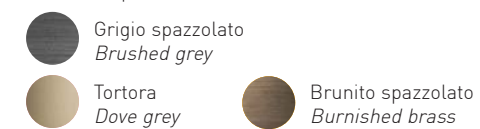

Colori disponibili / Available colors

Finiture disponibili / Available finishes