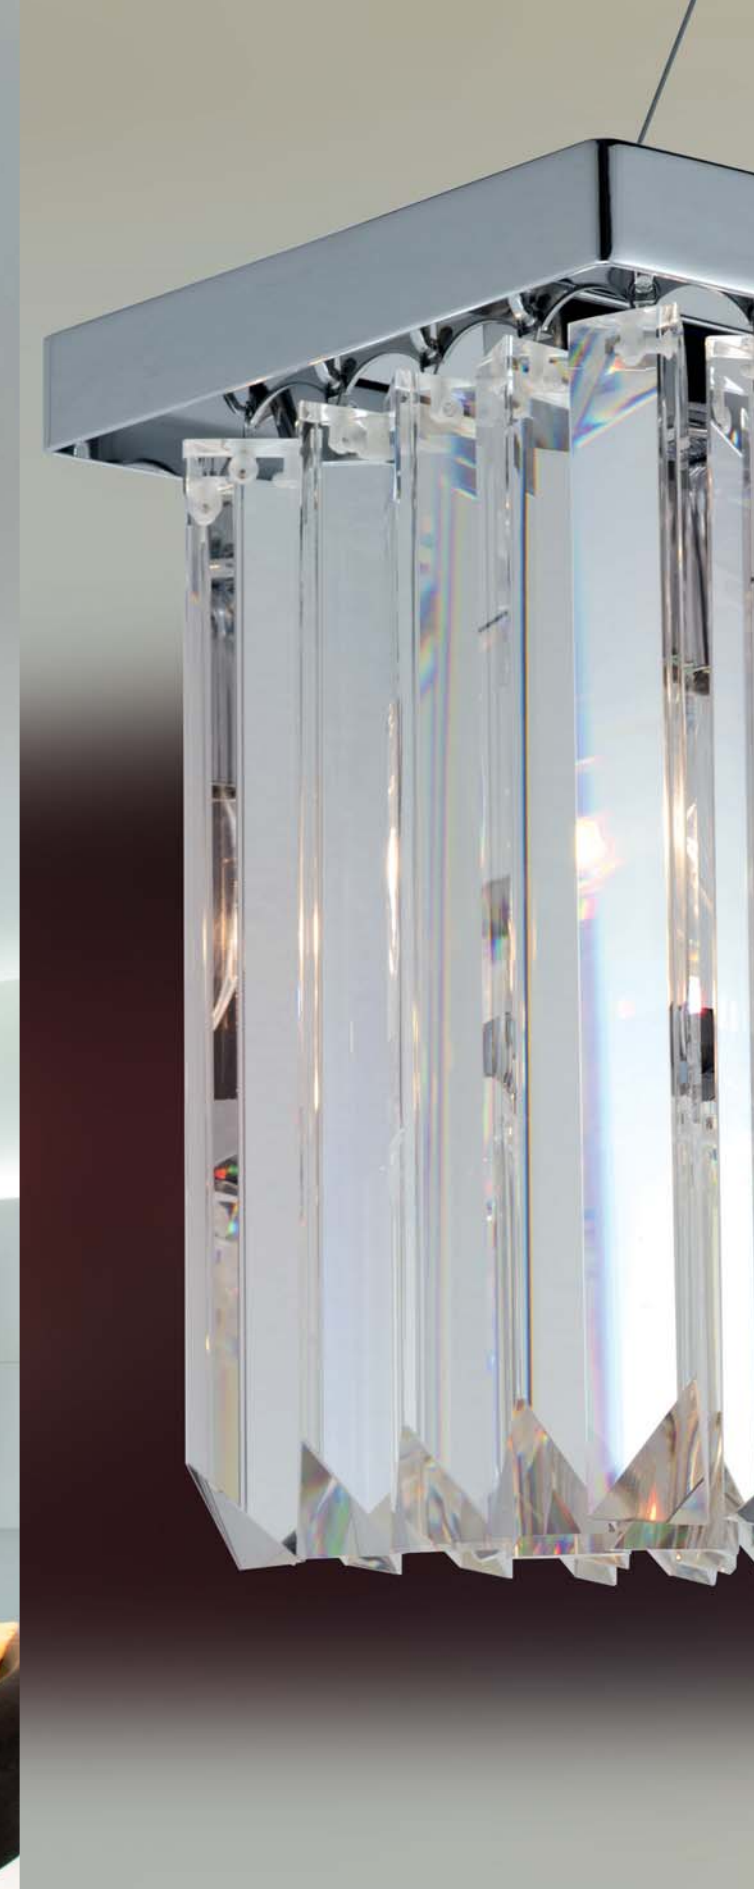

Vetro / Glass

Colori disponibili / Available colors

 Cristallo al piombo  
Lead crystal

Finiture disponibili / Available finishes

 Cromo lucido  
Polished chrome

 Tortora  
Dove grey

 Brunito spazzolato  
Burnished brass