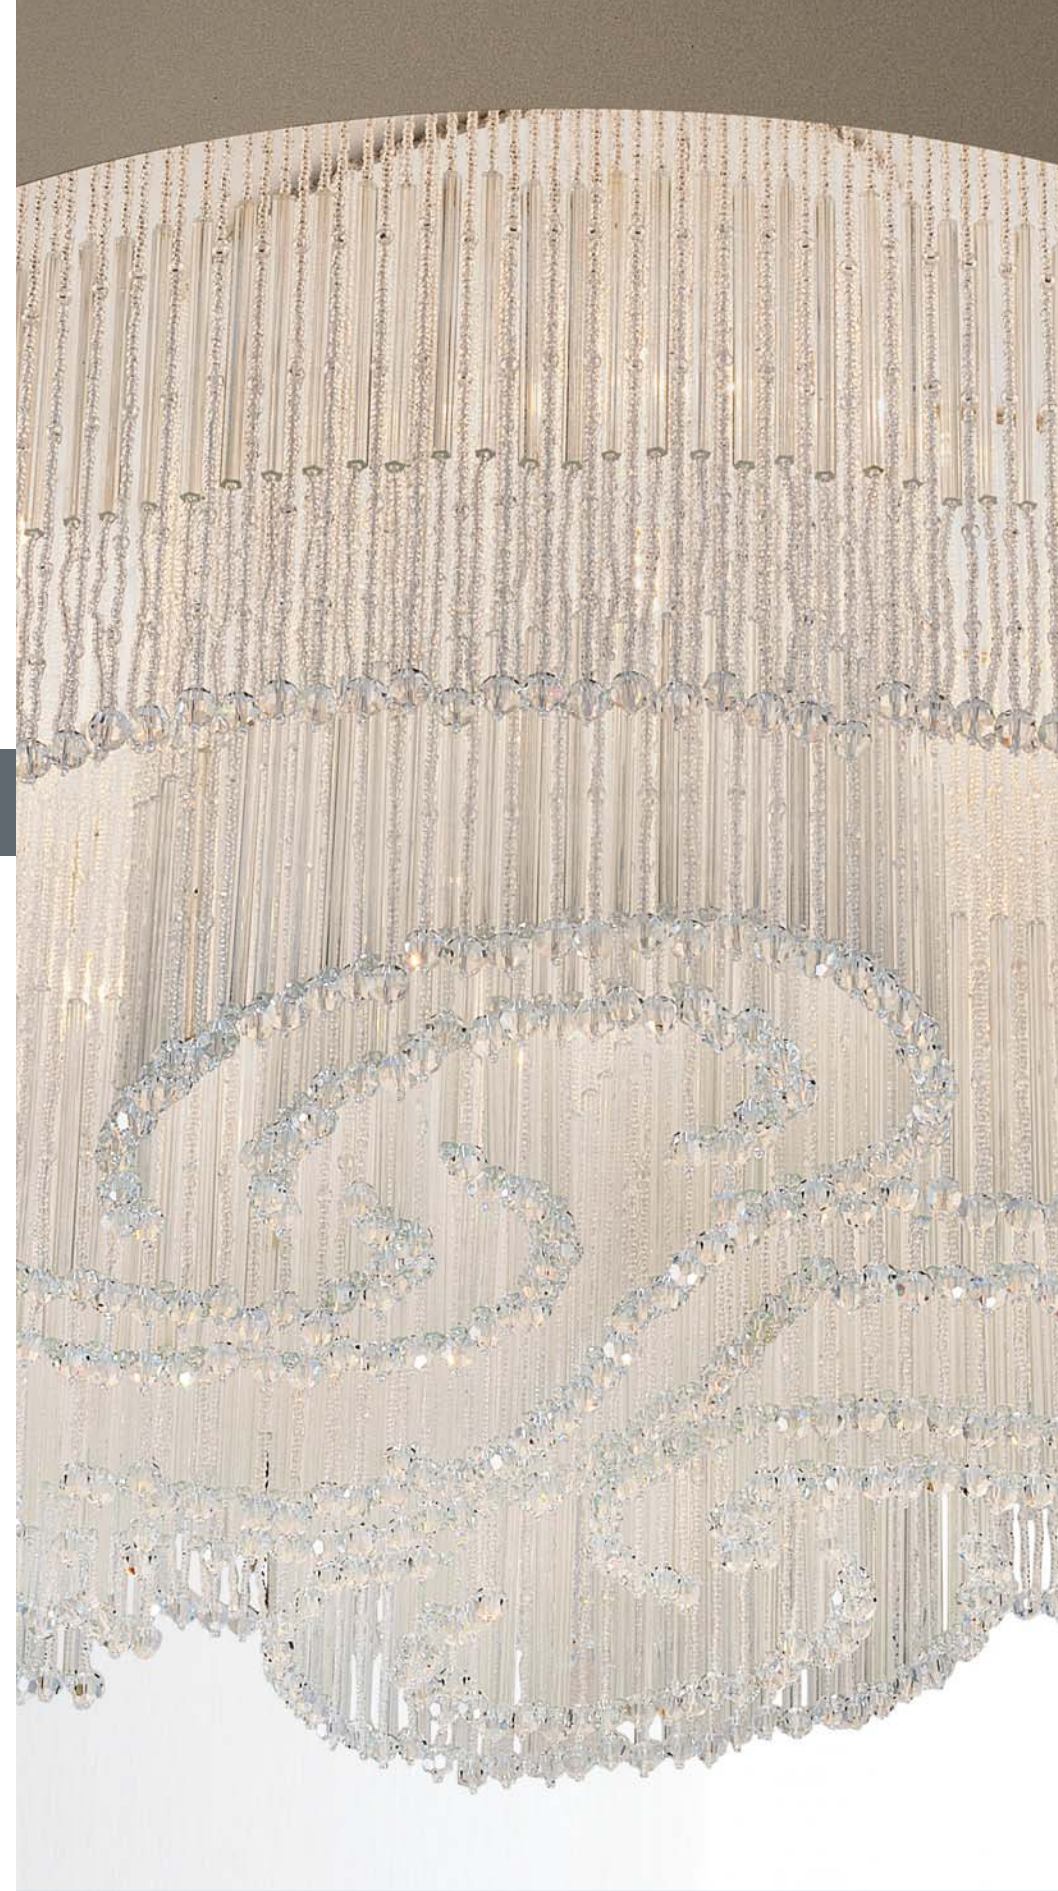

Art. 4800/PL60

Ø cm 60 / H cm 30
Ø 23.62 in / H 11.81 in

10 x G9
halogen energy saver

in alternativa / as an alternative

10 x G9
LED bulbs

Art. 4800/PL80

Ø cm 80 / H cm 35
Ø 31.50 in / H 13.78 in

14 x G9
halogen energy saver

in alternativa / as an alternative

14 x G9
LED bulbs

Art. 4800/PL100

Ø cm 100 / H cm 50
Ø 39.37 in / H 19.69 in

20 x G9
halogen energy saver

in alternativa / as an alternative

20 x G9
LED bulbs