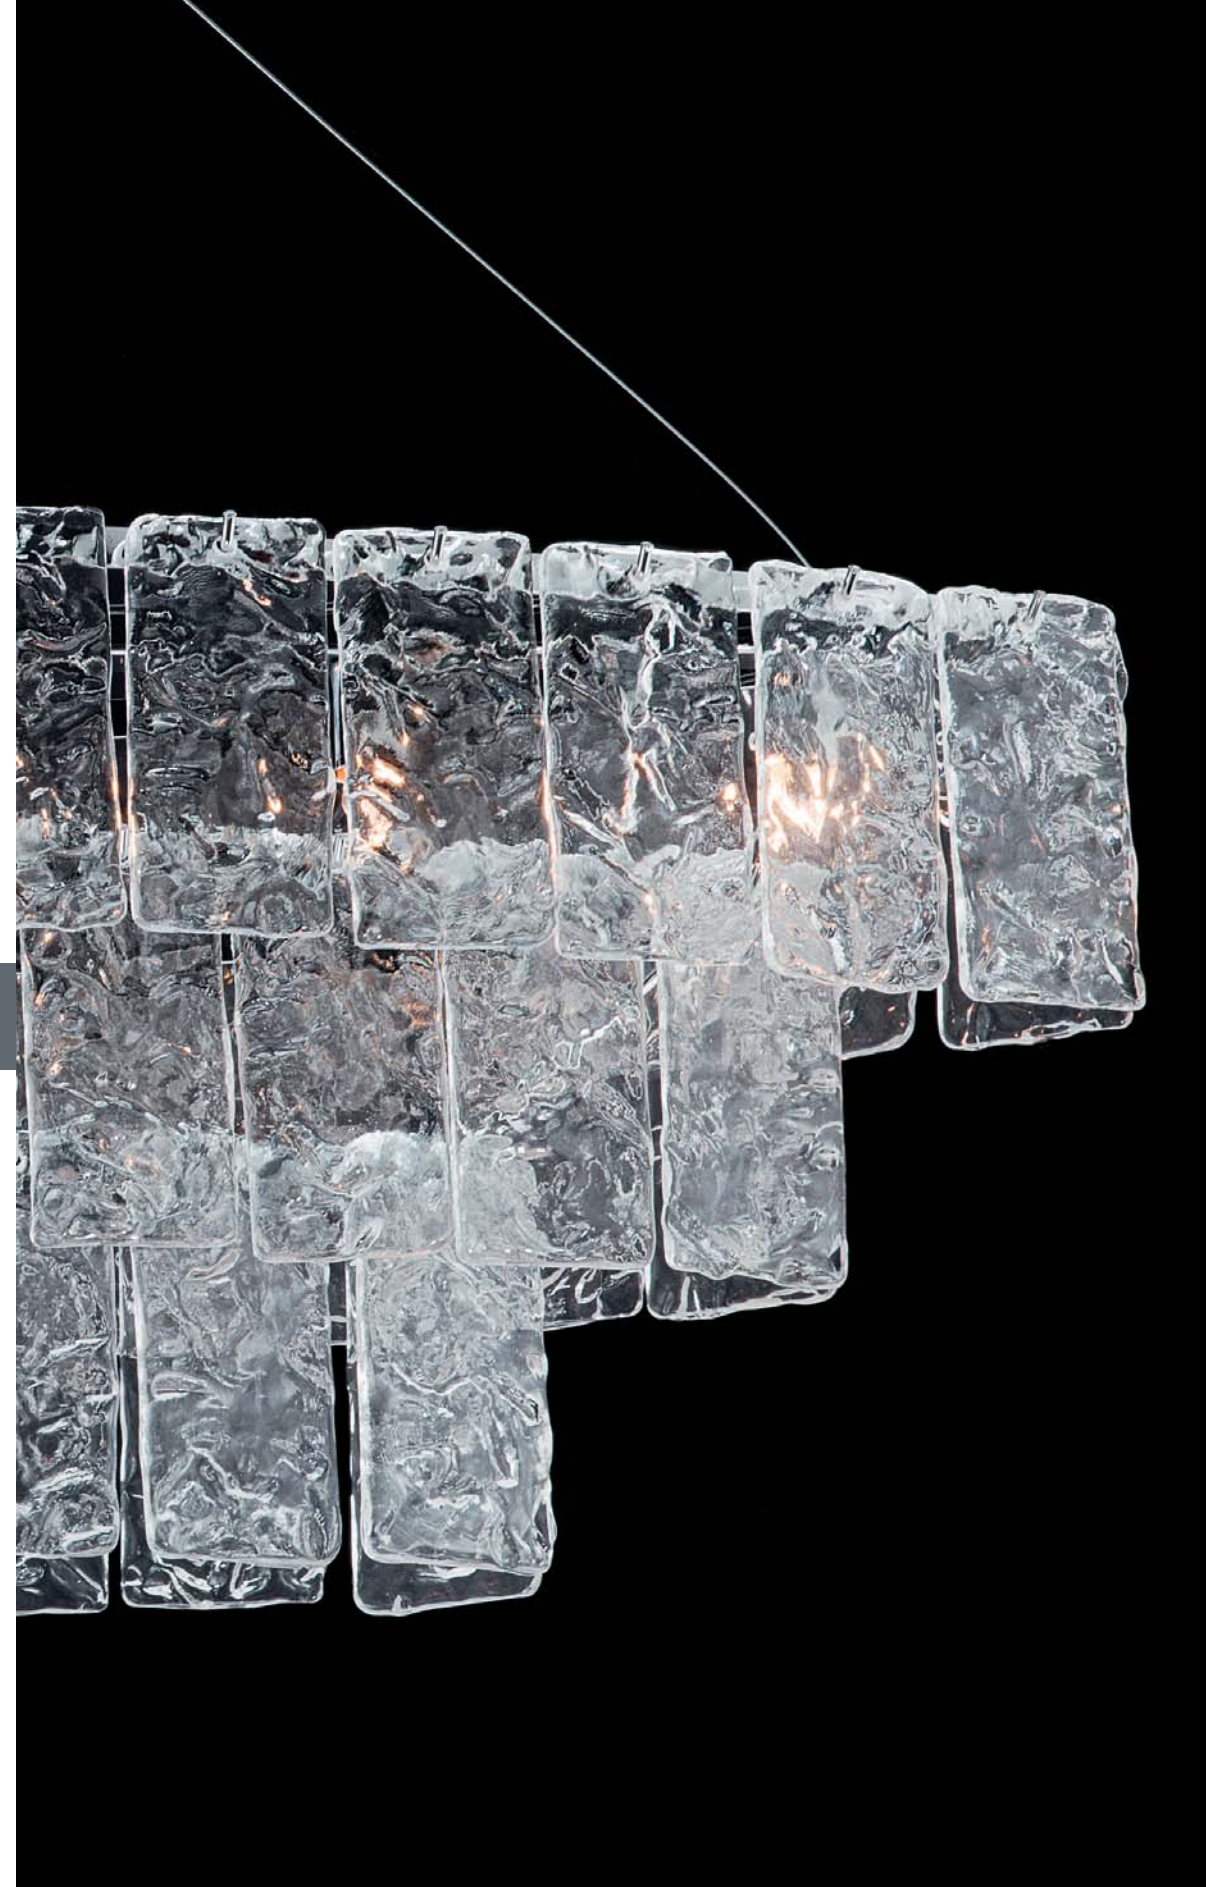

Vetro di Murano / Murano glass

Trasparente / Clear

Ambra / Amber

Fumè / Smoked

Finiture disponibili / Available finishes

 Cromo lucido  
 Polished chrome

 Oro 24 carati lucido  
 Polished 24 karat gold

Vetro di Murano / Murano glass