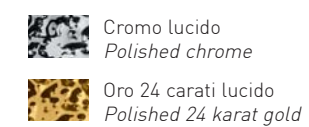

Finiture disponibili / Available finishes