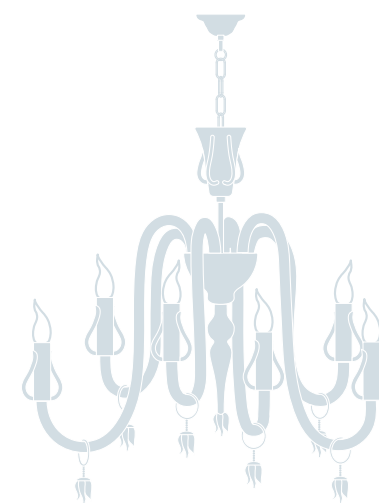

Art. 2022/6

Ø cm 70 / H cm 65
Ø 27.30 in / H 25.35 in

6 x E14 (US E12)
halogen energy saver

in alternativa / as an alternative

6 x E14 (US E12)
LED bulbs