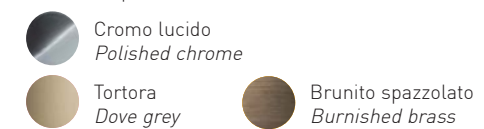

Colori disponibili / Available colors

Finiture disponibili / Available finishes