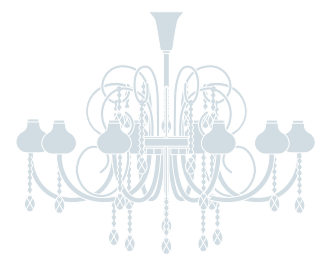

Art. 2082/8

Ø cm 80 / H cm 76
Ø 31.20 in / H 29.64 in

8 x G9
halogen energy saver

in alternativa / as an alternative

8 x G9
LED bulbs