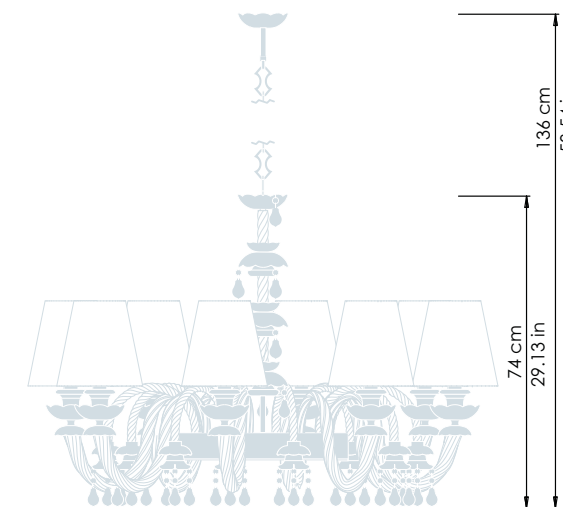

Finiture disponibili / Available finishes

● Cromo lucido  
 Polished chrome

● Tortora  
 Dove grey

Paralumi disponibili / Available shades

● Plissé avorio  
 Ivory plissé

**Art. 1300/8 lights**

Ø cm 110 / H cm 74-136  
 Ø 43.31 in / H 29.13-53.54 in