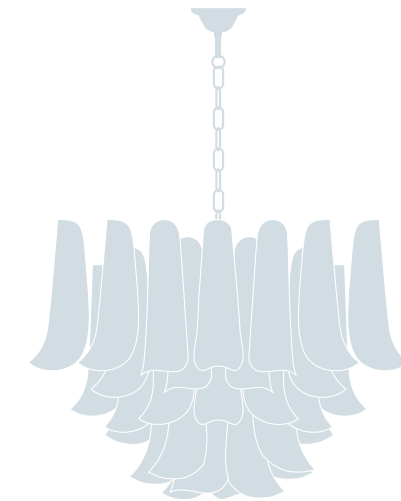

Art. 8007/75

Ø cm 75 / H cm 48
Ø 29.25 in / H 18.72 in

9 x E14 (US E12)
+1 x E27 (US E26)
halogen energy saver

in alternativa / as an alternative

9 x E14 (US E12)
+1 x E27 (US E26)
LED bulbs

Vetro di Murano / Murano glass

Finiture disponibili / Available finishes

● Cromo lucido
Polished chrome

● Oro 24 carati lucido
Polished 24 karat gold