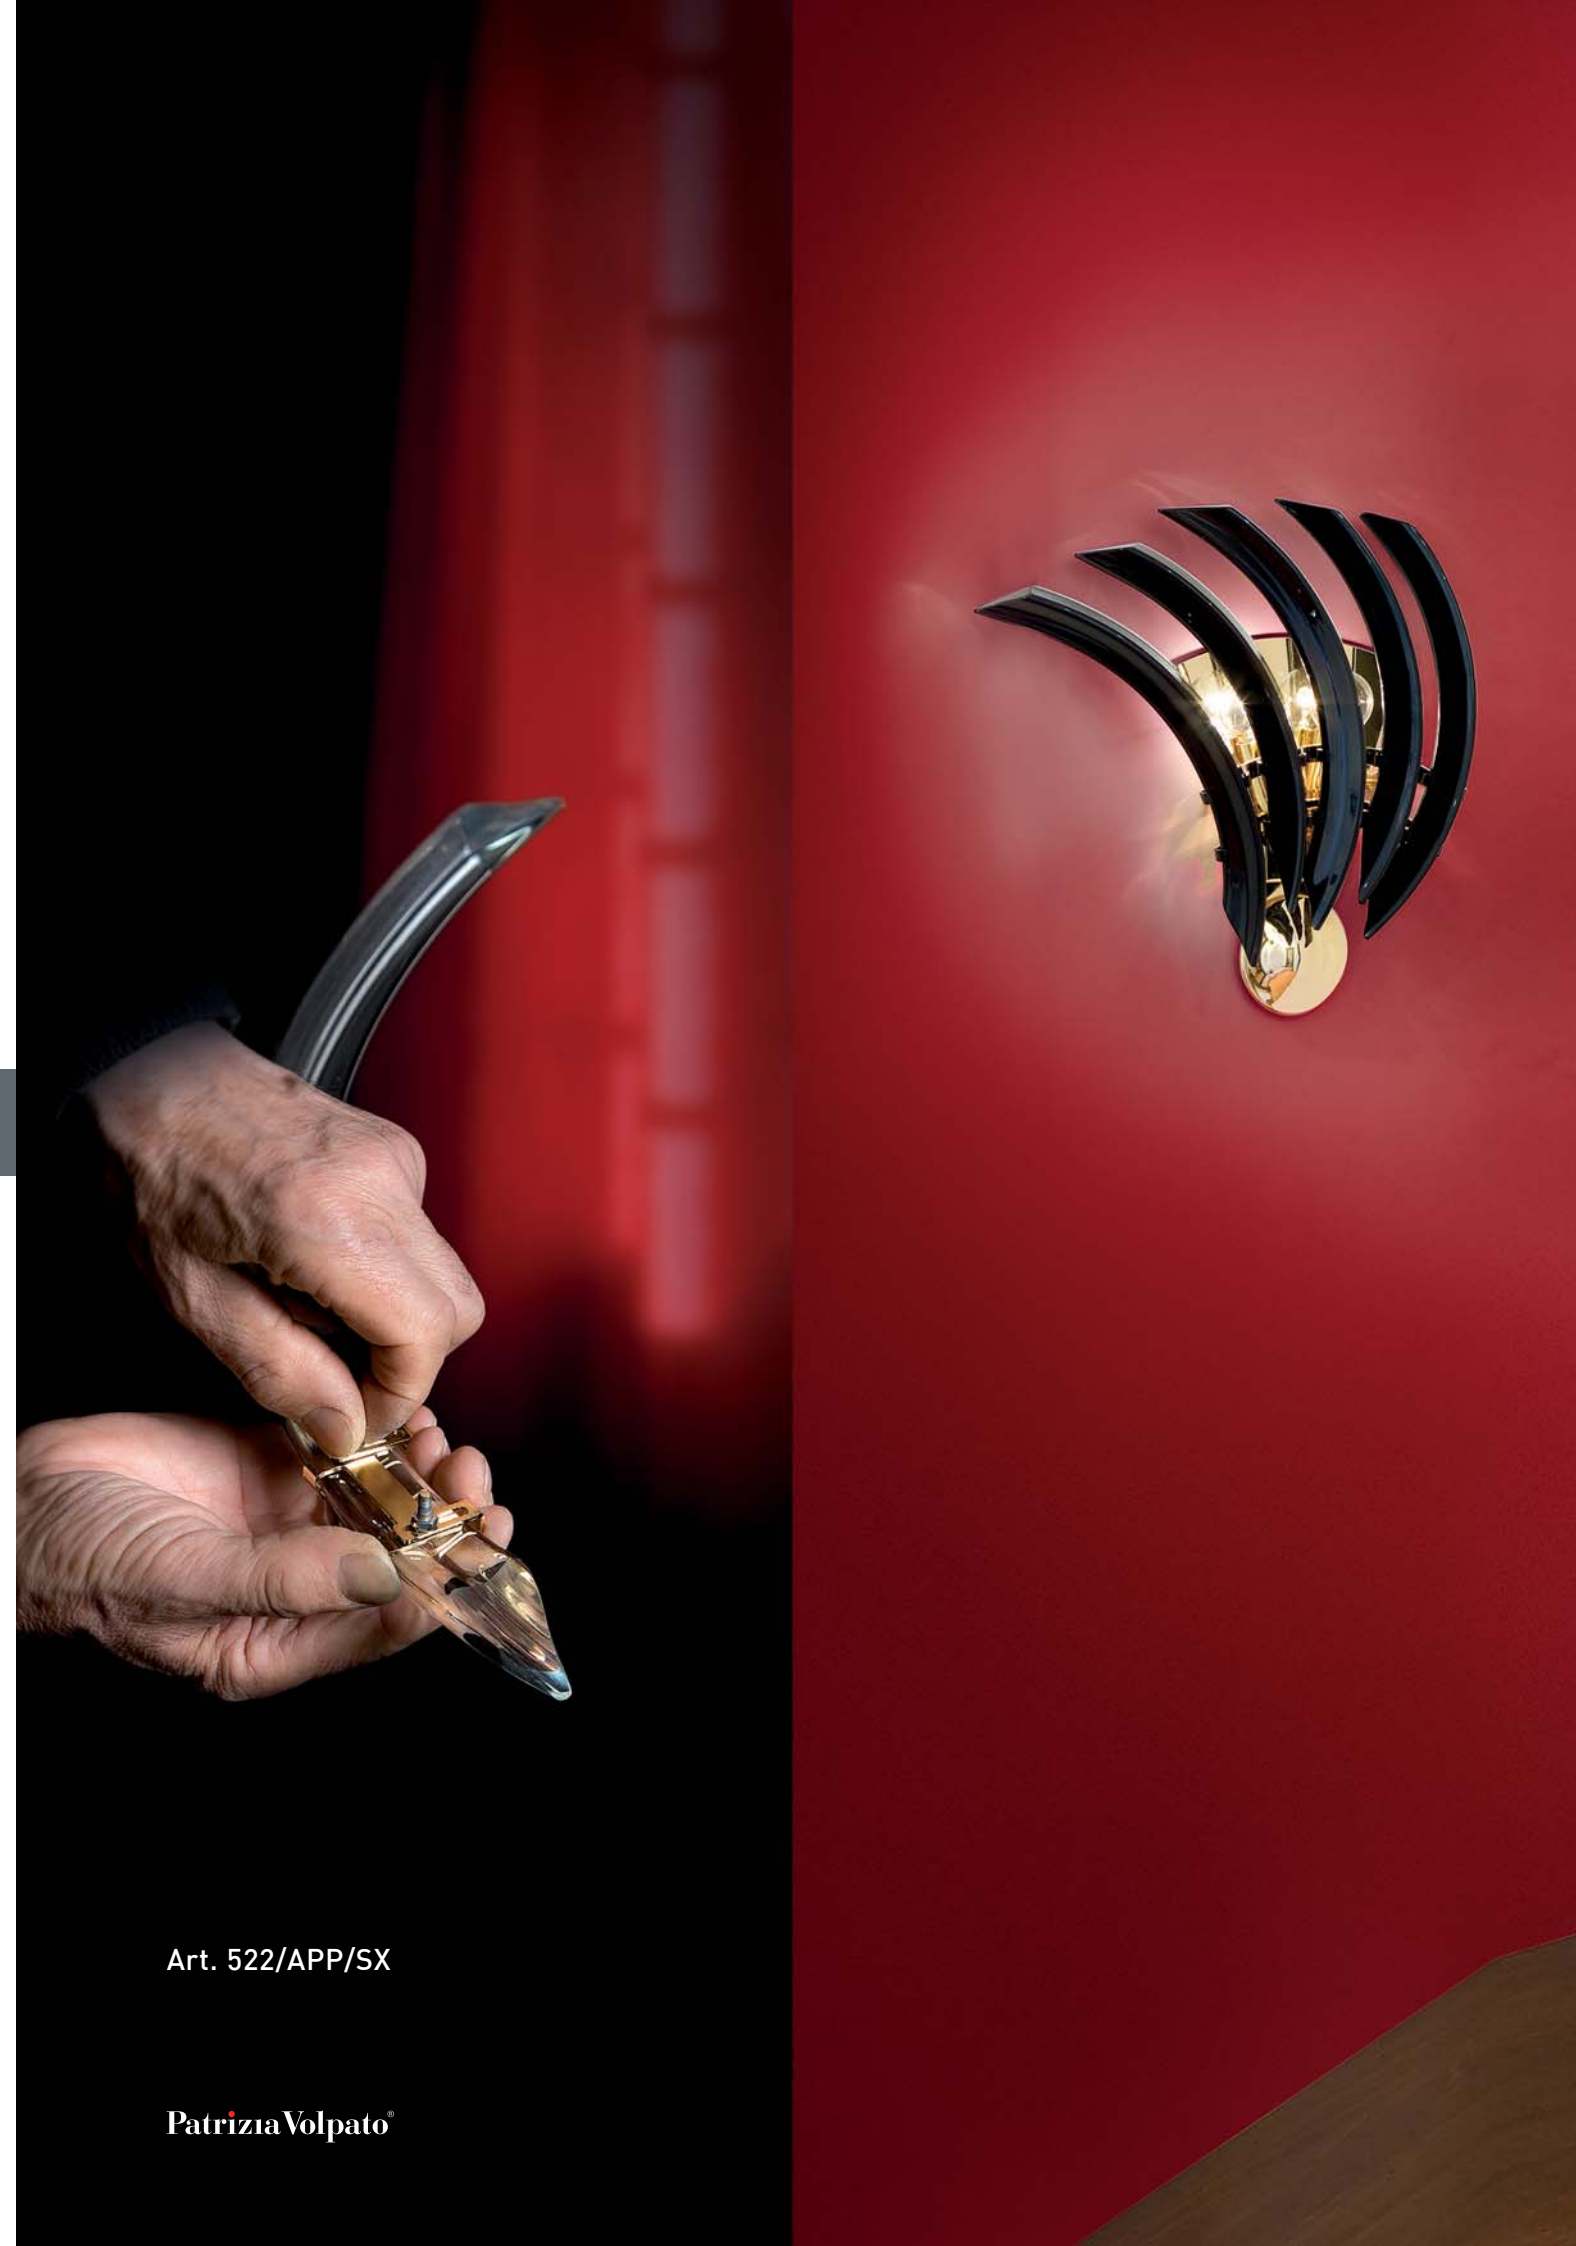

Finiture disponibili / Available finishes

 Cromo lucido
 Polished chrome

 Oro 24 carati lucido
 Polished 24 karat gold

 Bianco opaco
 Matt white

Rondò

Art. 522/APP/SX

Patrizia Volpato®

Art. 522/LP