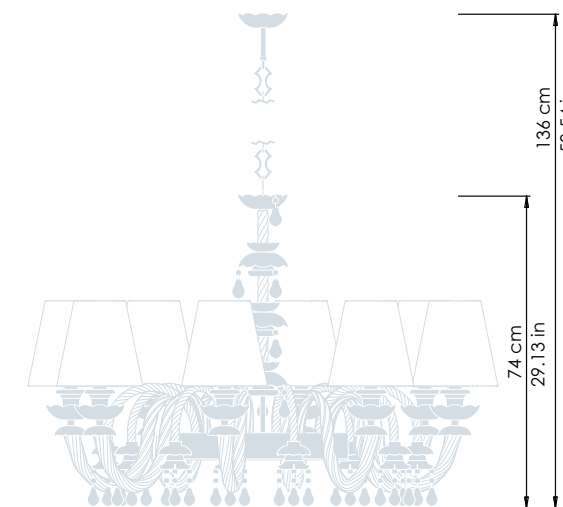

● Cromo lucido
Polished chrome

● Tortora
Dove grey

Paralumi disponibili / Available shades

● Plissé avorio
Ivory plissé

Art. 1300/8 lights

Ø cm 110 / H cm 74-136
 Ø 43.31 in / H 29.13-53.54 in

Più misure a pagina 162
 More sizes at page 162