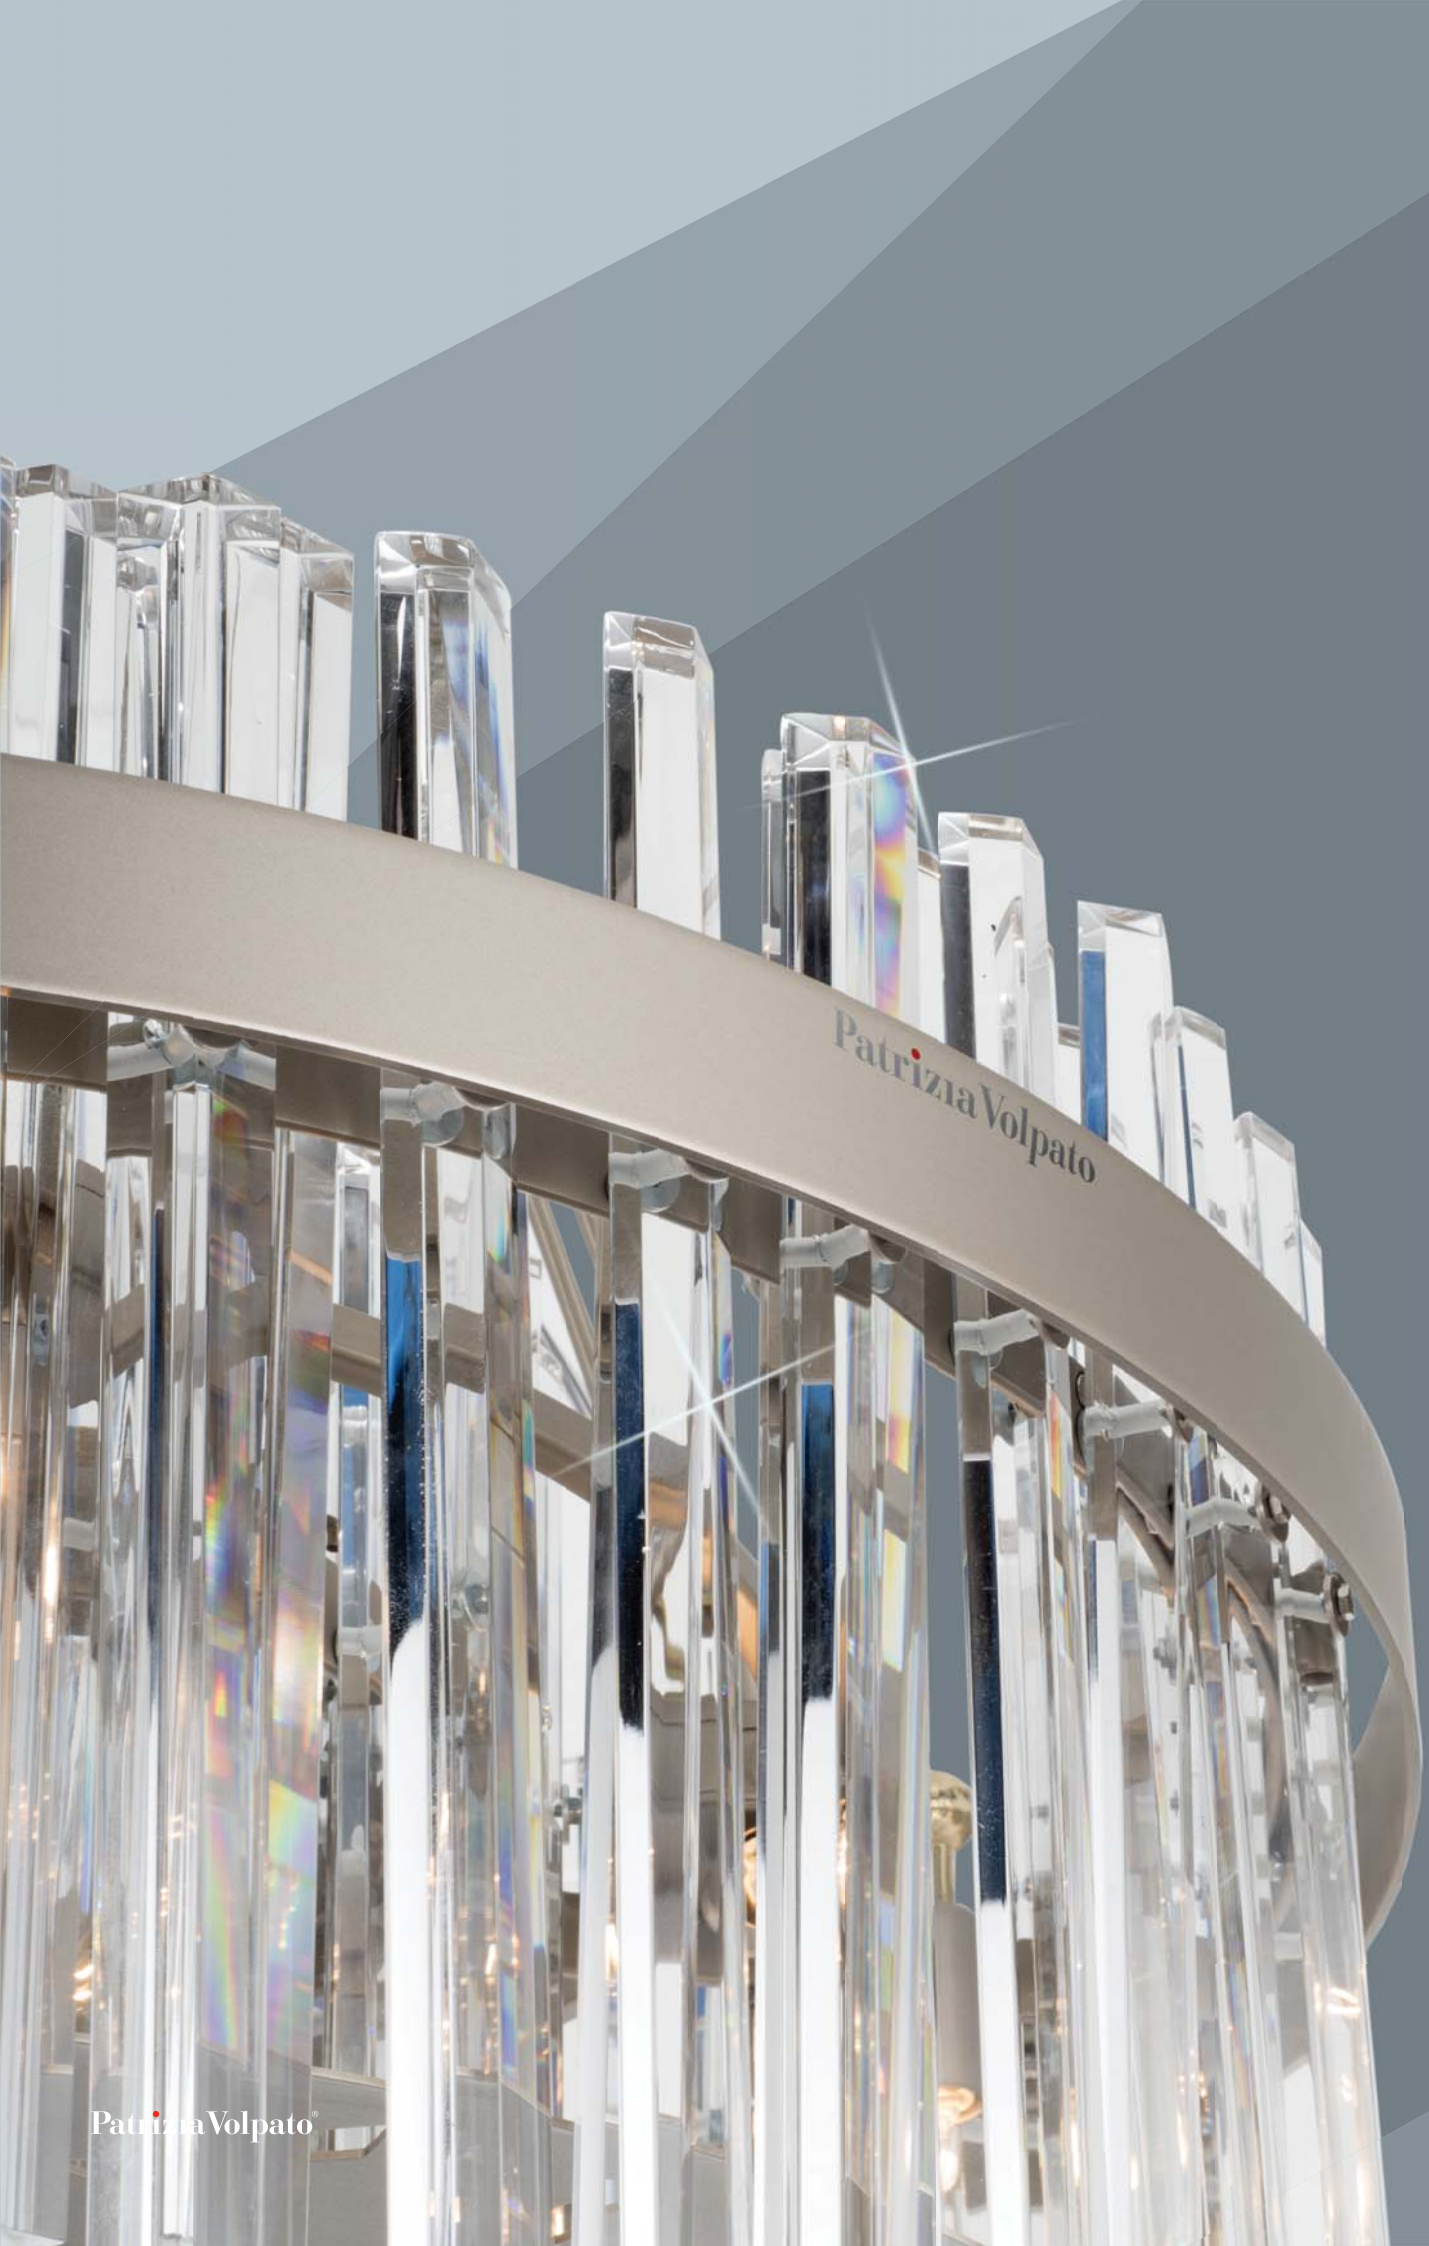

Saper riconoscere la scintilla dell'idea giusta, la creatività per elaborarla e portarla ad avere una forma, la competenza tecnica per arrivare poi alla successiva realizzazione, è il percorso di **Patrizia Volpato** nel creare e proporre le sue esclusive collezioni; proposte che sono un punto di riferimento per l'eccellenza della materia prima impiegata e per qualità artigianale del prodotto dedicato ad una domanda che ama circondarsi di assoluta qualità, di esclusività e di valore che dura nel tempo.

Patrizia Volpato è anche un insieme di competenze tecniche ed artistiche che all'esigenza del cliente, possono trasformare il prodotto in un servizio completo di consulenza progettuale e personale, offrendo realizzazioni che oltre ad essere originali e di alta qualità, **possono essere personalizzate** diventando uniche, esprimendo in questo modo il massimo dell'esclusività e del prestigio.

Patrizia Volpato da quasi 40 anni, in questo suo percorso creativo, mantiene costanti questi cardini di alta qualità, accuratezza e grande attenzione nella cura dei particolari, per questo motivo firma **ogni realizzazione col suo brand**, con il quale vuole distinguere i suoi prodotti per originalità di design e qualità superiore.

*During her career, **Patrizia Volpato** has designed and created her exclusive collections by recognising the dominant style trends of the moment. She possesses the creativity to design beautiful works of art in glass and the technical skill to produce them. Her creations are a reference point for the excellence of Venetian glass and the experience and craftsmanship that goes in to each piece. This is the level of artistry that satisfies the demand of those who surround themselves with beauty of the highest quality, exclusivity, and enduring value.*

*As a company, **Patrizia Volpato** is a unique combination of technical and artistic skills. We can create solutions to meet any customer's need. From bespoke pieces to full-service planning and personal consultancy, we offer original, high-quality creations **which are personalized** to the tastes of the client.*

*In her nearly 40-year creative career, **Patrizia Volpato** has continuously maintained the principles of quality, precision, and attention to detail. She signs **every creation with her brand** to distinguish her products for their uniqueness.*

Made in Venice