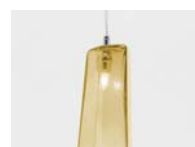

Ambra / Amber