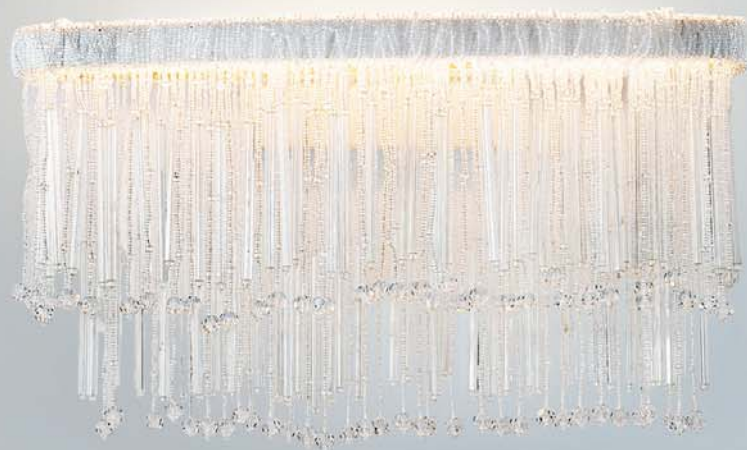

Art. 4821/APP

L cm 38 / H cm 21 / Sp cm 13
W 14.96 in / H 8.27 in / Sp 5.12 in

LED 7,2 Watt - 24 V
1224 lumen - 3000°K

Alimentatore incluso
Driver included