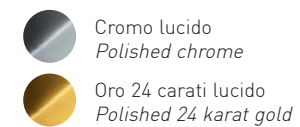

Pendenti in Swarovski / Swarovski pendants

Colori disponibili / Available colors

Finiture disponibili / Available finishes

Finiture disponibili / Available finishes

Colori disponibili / Available colors

Art. 470/F