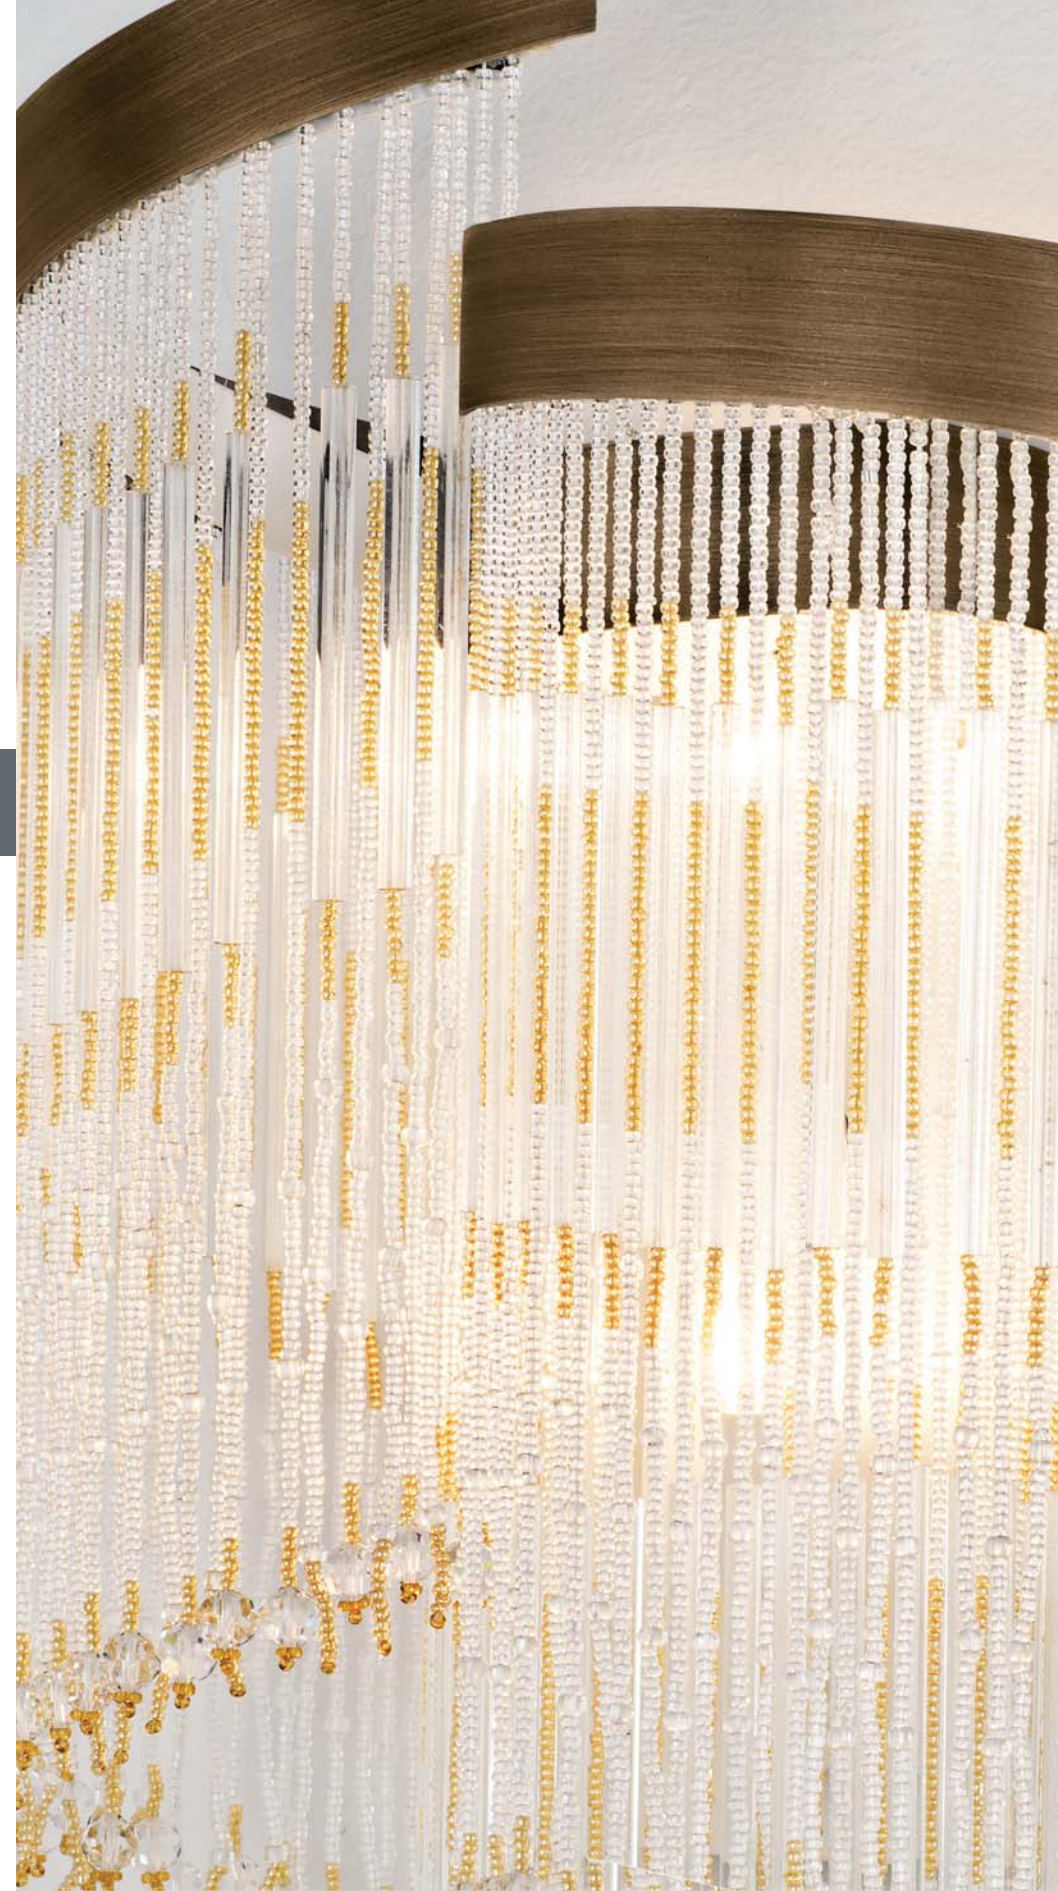

Vetro / Glass

Frangia: arte antica del vetro veneziano
lavorazione a mano
Fringe: ancient venetian glass art
handmade

Colori disponibili / Available colors

Trasparente / Clear

Ambra / Amber

Finiture disponibili / Available finishes