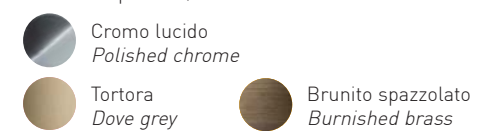

Colori disponibili / Available colors

Finiture disponibili / Available finishes