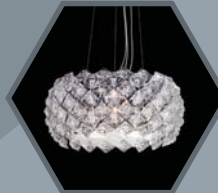

Prisma

334 > 345