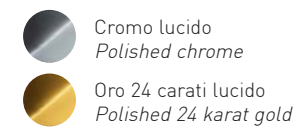

Patrizia Volpato®

Finiture disponibili / Available finishes