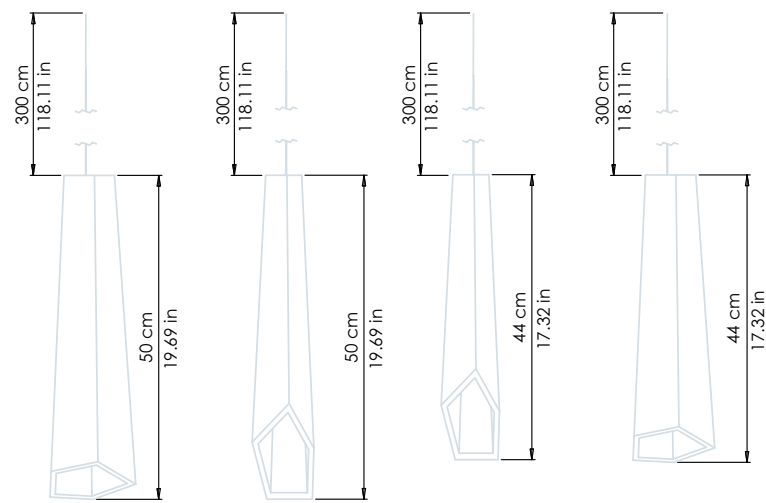

DETTAGLIO COMPOSIZIONI
COMPOSITIONS DETAIL

Art. FF3915   Art. FF3916   Art. FF3917   Art. FF3918

1 x G9
halogen energy saver
in alternativa / as an alternative
1 x G9
LED bulbs

Art. FF3920

Ø cm 25 / MAX n.20 vetri
Ø 9.84 in / MAX n.20 glasses

Art. FF3921

Ø cm 56 / MAX n.28 vetri
Ø 22.05 in / MAX n.28 glasses

Art. FF3922

Ø cm 71 / MAX n.36 vetri
Ø 27.95 in / MAX n.36 glasses