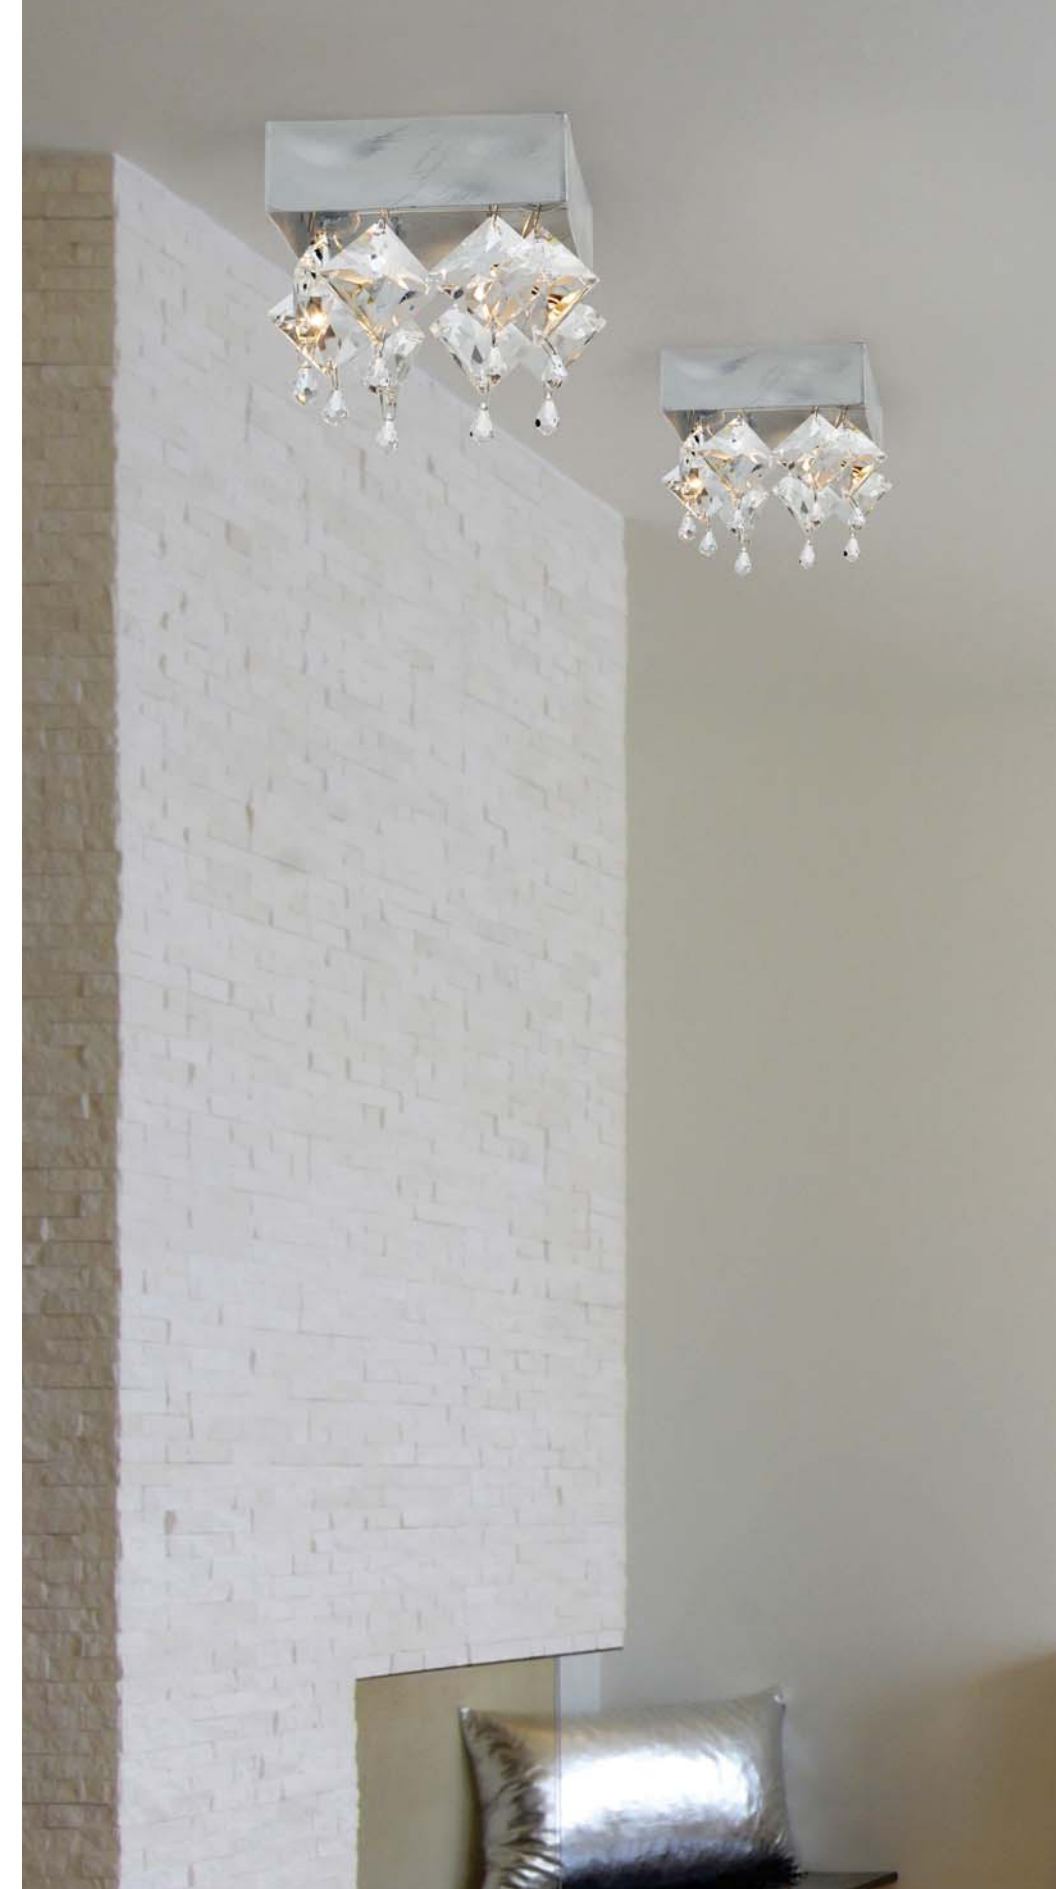

Colori disponibili / Available colors

Cristallo al piombo
Lead crystal

Finiture disponibili / Available finishes

Cromo lucido
Polished chrome

Oro 24 carati lucido
Polished 24 karat gold

Finiture disponibili / Available finishes

Foglia oro
Gold leaf

Foglia argento
Silver leaf