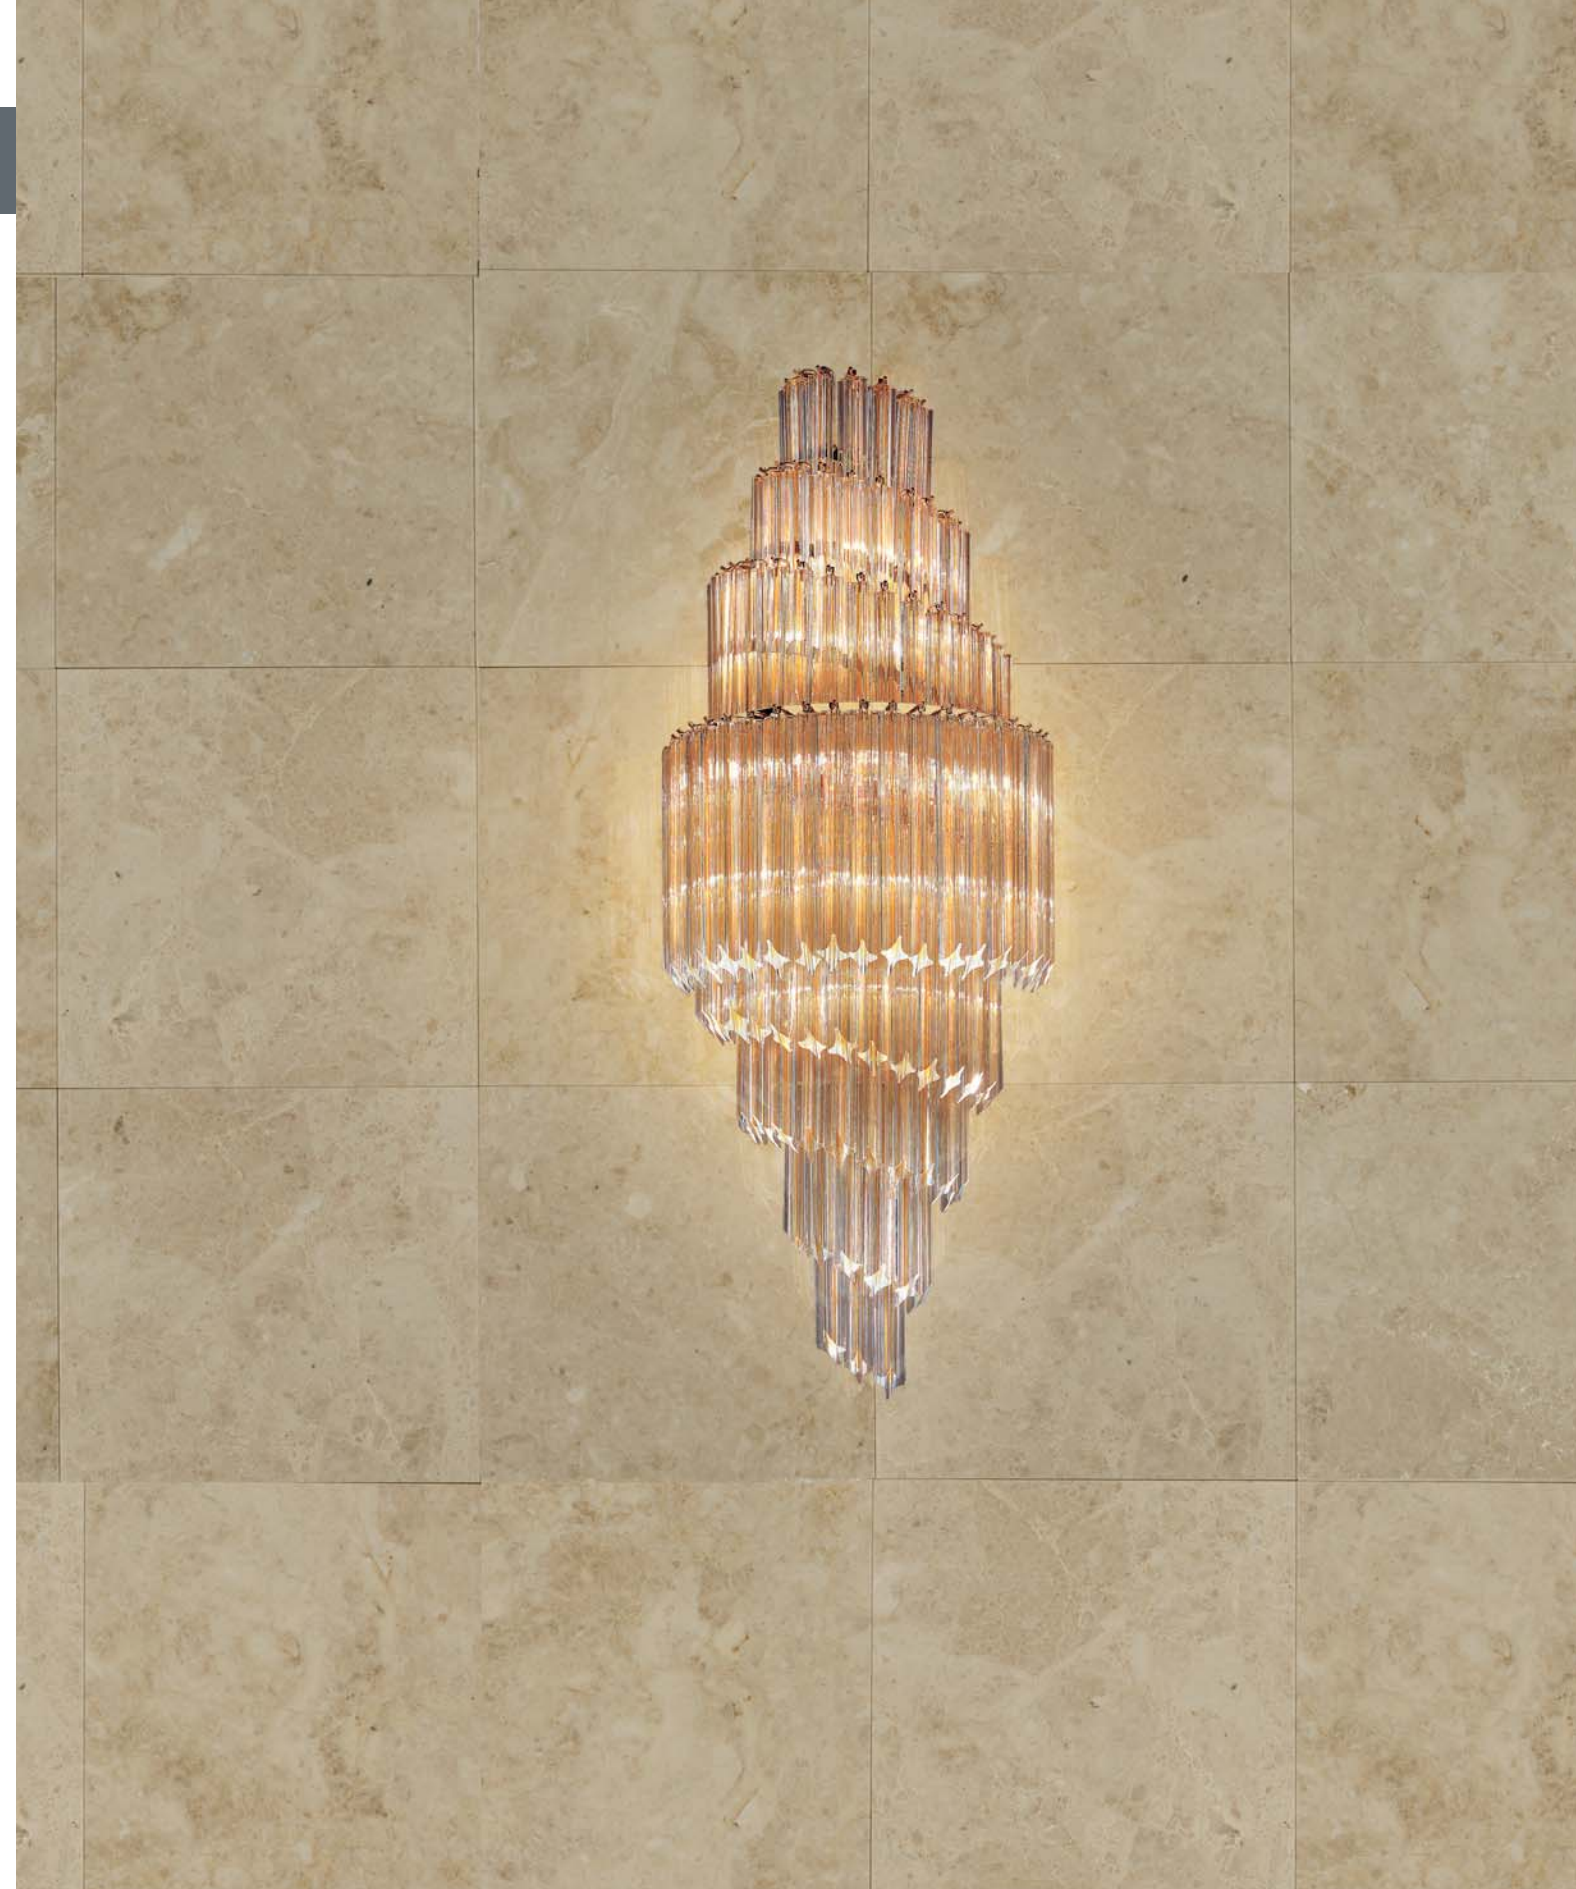

1 x E27 (US E26)
 LED bulbs

Colori vetro disponibili / Available glass colors

-  Trasparente
Clear
-  Colori a pagina 47
Colors at page 47

Finiture disponibili / Available finishes

-  Cromo lucido
Polished chrome
-  Oro 24 carati lucido
Polished 24 karat gold