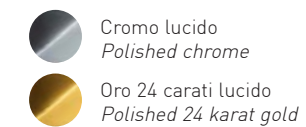

Pendenti in Swarovski / Swarovski pendants

Colori disponibili / Available colors

Finiture disponibili / Available finishes

Finiture disponibili / Available finishes

Colori disponibili / Available colors

Art. 470/F