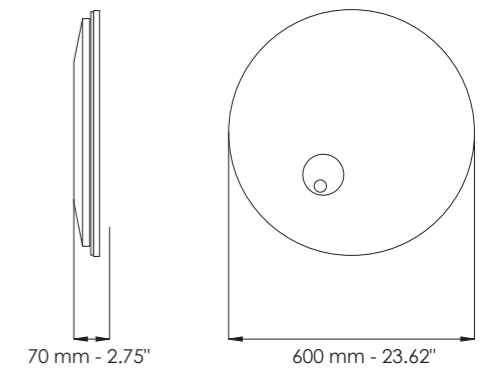

Art. 7510/APP60