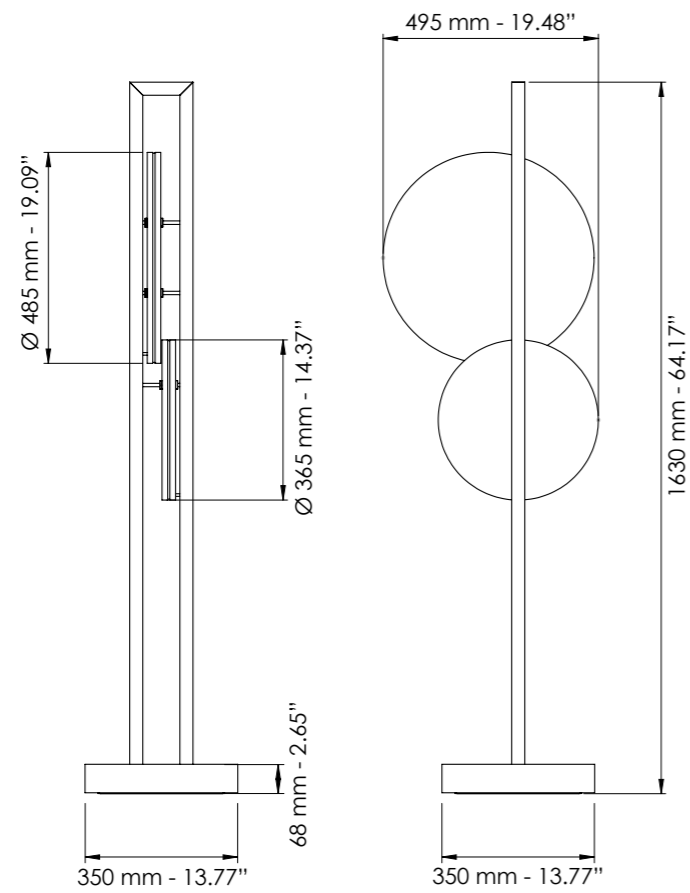

Art. 7500/LT