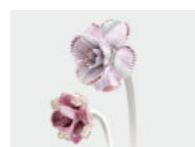

Marmo / Marble

Bianco / White

Marrone / Brown

D-BONDE A SPECCHIO
 MIRROR D-BONDE

Art. 1320/LT

Vetro di Murano / Murano glass

Giallo / Yellow

Blu / Blue