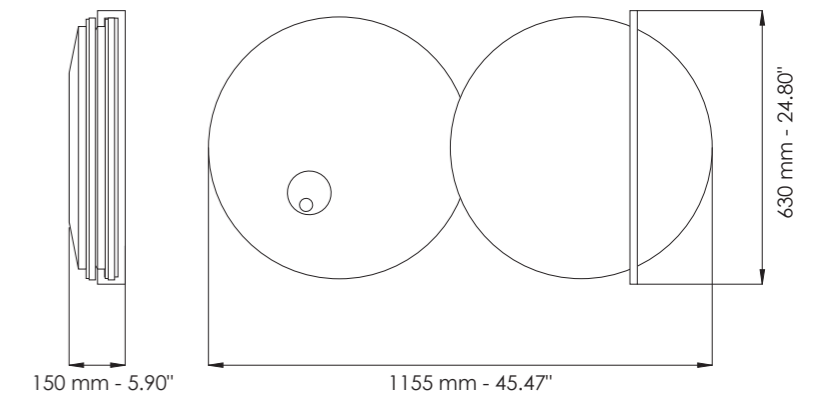

Art. 7500/PL115