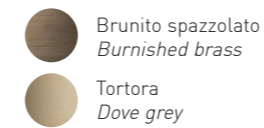

Vetro / Glass

Frangia: arte antica del vetro veneziano
 lavorazione a mano
 Fringe: ancient venetian glass art
 handmade

Colori disponibili / Available colors

Trasparente / Clear

Ambra / Amber

Finiture disponibili / Available finishes