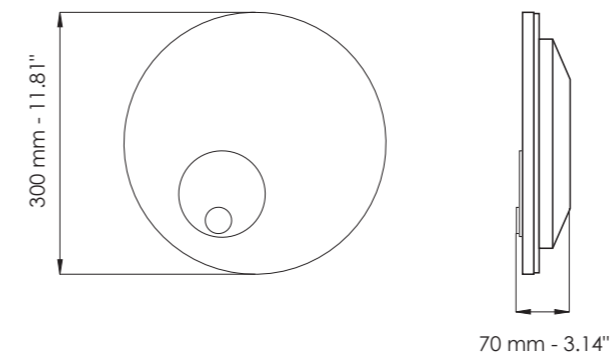

Art. 7510/APP30