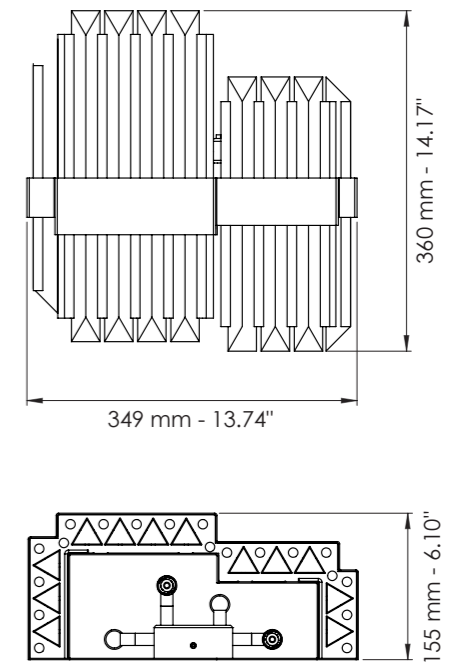

Art. 7100/APP2