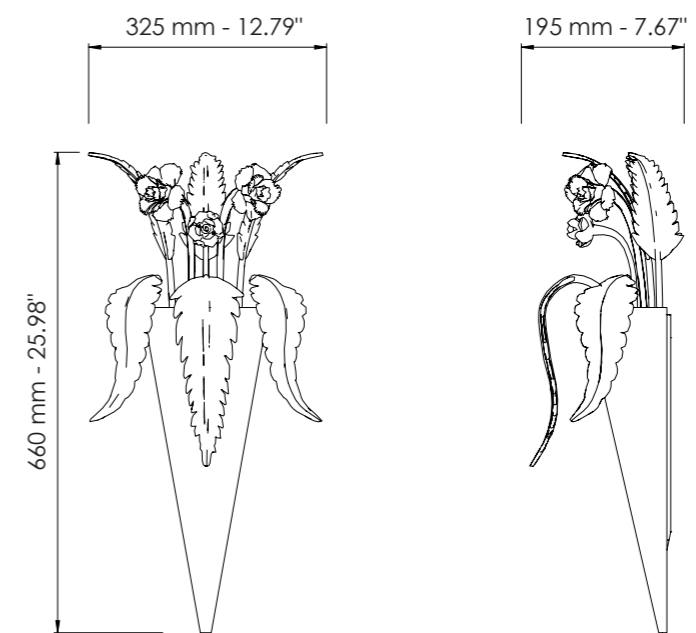

D-BONDE A SPECCHIO
MIRROR D-BONDE

Art. 1320/APP

L cm 32,5 / H cm 66 / Sp 19,5 cm
 W 12.79 in / H 25.98 in / Sp 7.67 in

1 x LED - 17,5 Watt - 230 V
 1350 lumen - 2700°K

2 x Strip LED - 10 Watt - 230 V
 1232 lumen - 2700°K

* Altri dettagli a pag. 127 / More details on page 127

Vetro di Murano / Murano glass

Giallo / Yellow

Blu / Blue

Ametista / Amethyst

Art. 1320/LT

Art. 1320/APP

Illusion