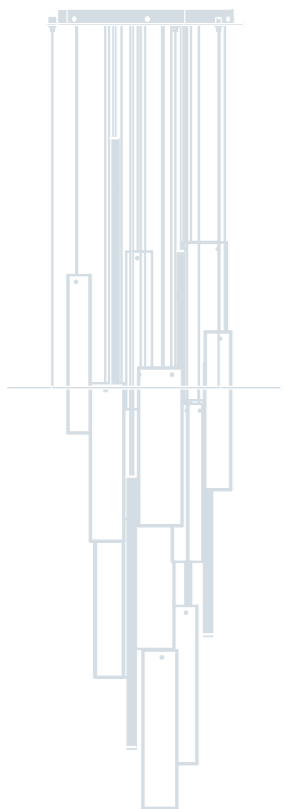

Art. 7700/S180

Ø cm 55 / H cm 120-180
Ø 21.65 in / H 47.25-70.86 in

3 x Spot LED - 18 Watt - 230 V
2610 lumen - 2700°K

4 x LED - 4 Watt - 230 V
476 lumen - 2700°K