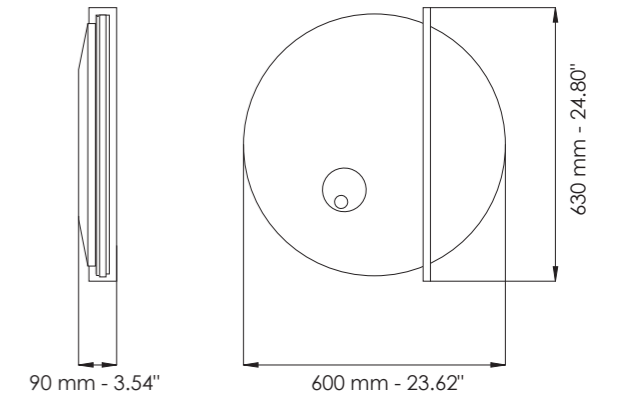

Art. 7500/APP60