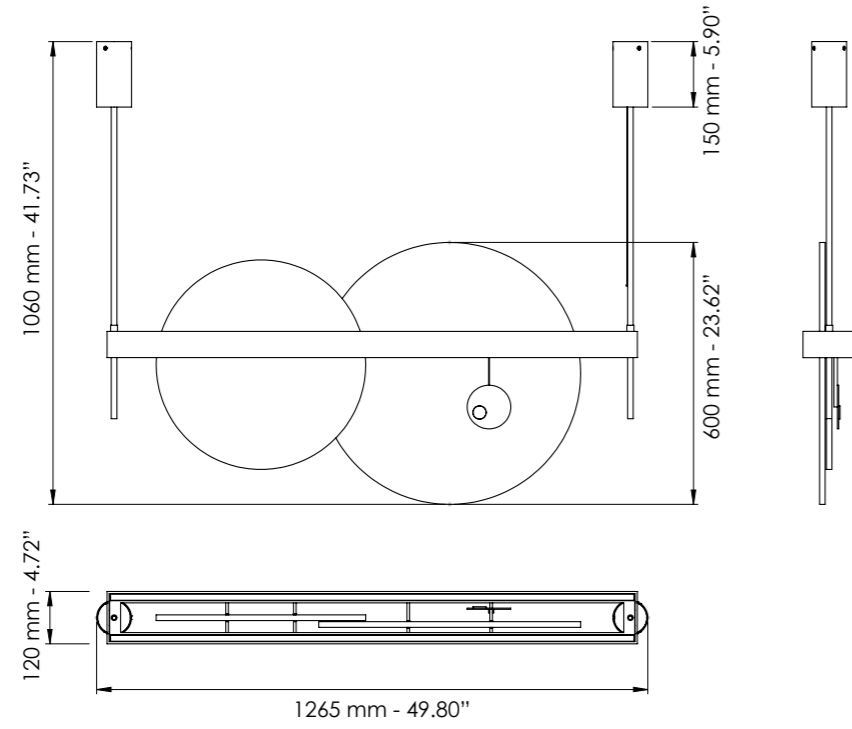

Art. 7500/S