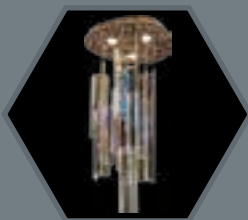

Iride

106 > 117