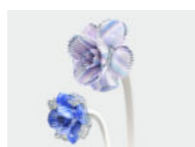

Marmo / Marble

Bianco / White

Marrone / Brown

D-BONDE A SPECCHIO
 MIRROR D-BONDE

Art. 1320/LT

Vetro di Murano / Murano glass

Giallo / Yellow

Blu / Blue