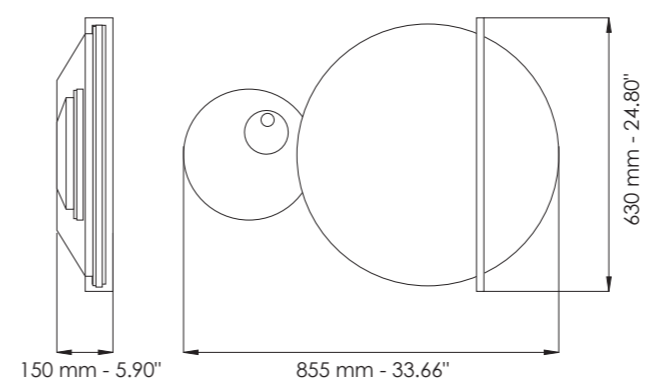

Art. 7500/PL85