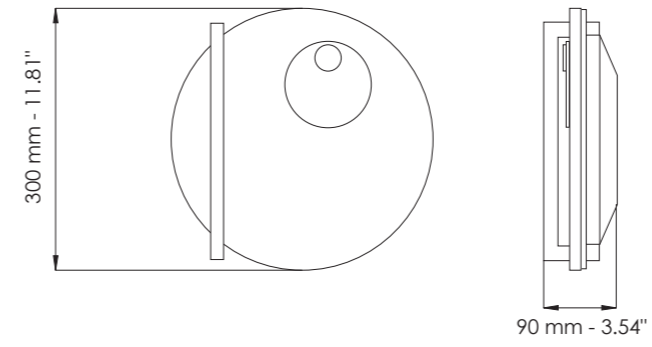

Art. 7500/APP30