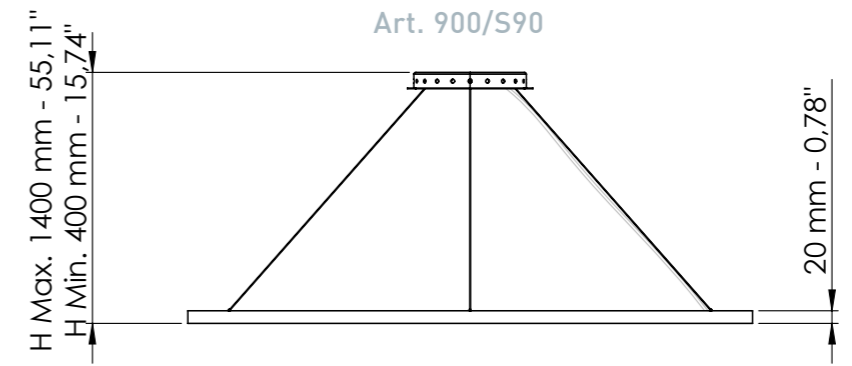

Art. 900/S90