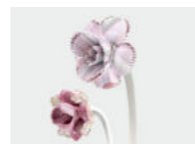

Art. 1320/APP

* Altri dettagli a pag. 127 / More details on page 127

Vetro di Murano / Murano glass

Giallo / Yellow

Blu / Blue

Ametista / Amethyst

Finiture disponibili / Available finishes

-  Brunito spazzolato
Burnished brass
-  Tortora
Dove grey
-  Grigio ferro
Iron grey