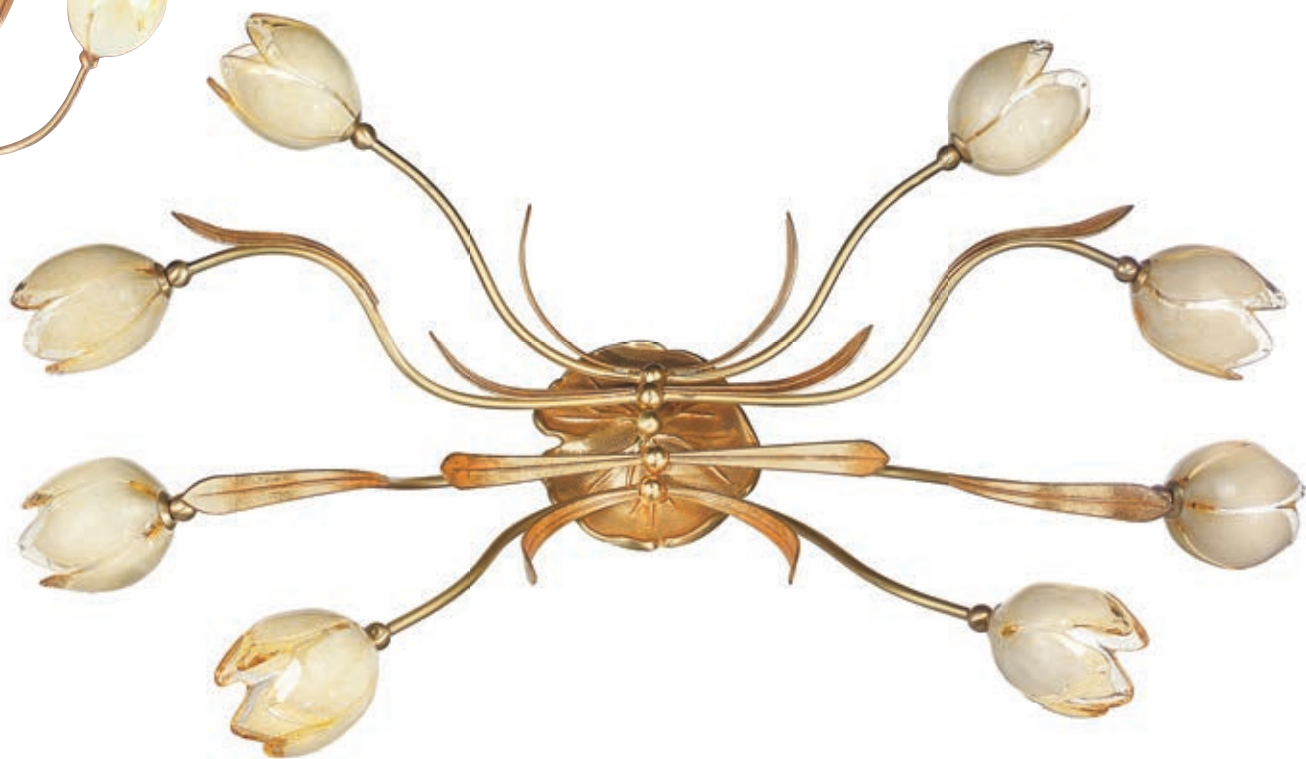

293

Tulipani

319/ST4

H. 192 - L. 42 cm
4xMAX 42W G9

319/4+4PL

Lungh. 84 - Largh. 51
H. 16 cm
8xMAX 42W G9

Oro francese satinato
foglia oro con vetri

Satin french gold
gold leaf finish with glass