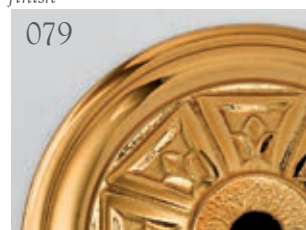

059

Finitura oro francese sat./mogano  
Satin french gold/mahogany finish

073

Finitura oro francese satinato/  
foglia oro  
Satin french gold/gold leaf finish

074

Finitura satinato lucido  
Polish antique brass finish