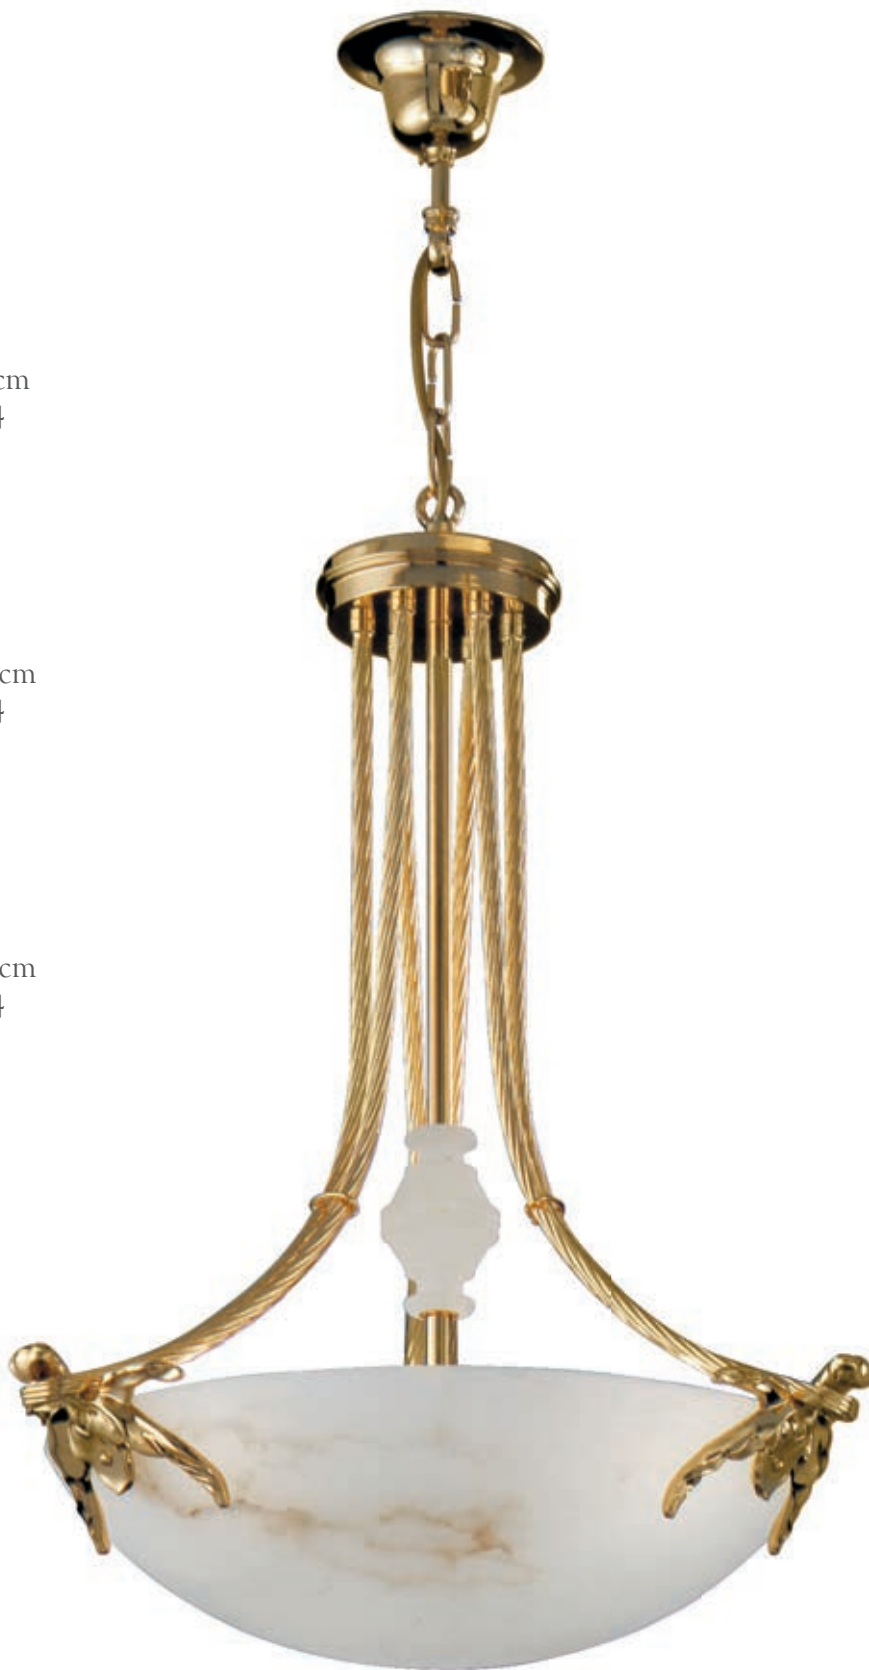

4 - 2901/A1 *Mandy*

L. 35 - H. 22,5 - SP. 17 cm  
1xMAX 28W E14

2909/PLP

Diam. 30 - H. 20 cm  
2xMAX 28W E14

2909/PLG

Diam. 40 - H. 20 cm  
3xMAX 28W E14

Oro zecchino con alabastro

*Gold plated finish with alabaster*

*Achille*

330

2959/3

Diam. 45 - H. 60 cm  
3xMAX 28W E14

2959/4+3

Diam. 76 - H. 60 cm  
7xMAX 28W E14

2959/6+3

Diam. 76 - H. 60 cm  
9xMAX 28W E14

Oro zecchino  
con alabastro

*Gold plated finish  
with alabaster*

*Orchid*

331

2959/PL

Diam. 50 - H 18 cm  
3xMAX 28W E14

2959/A2

L. 33 - H. 20 - SP. 20 cm  
2xMAX 28W E14