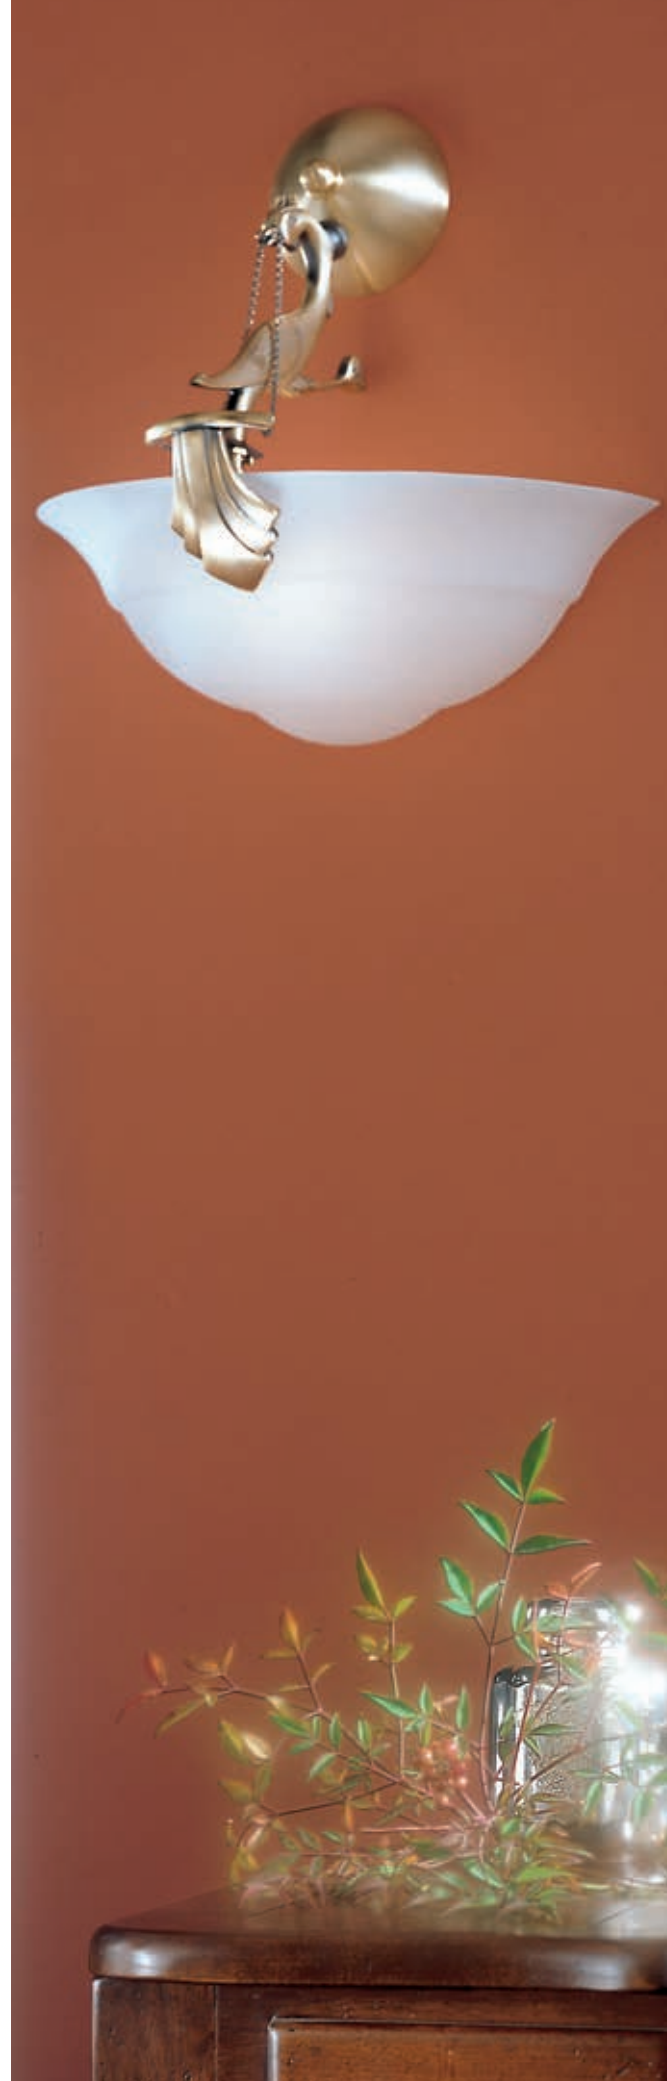

1753/A1

L. 34 - H. 35 - SP. 18 cm
1xMAX 28W E14