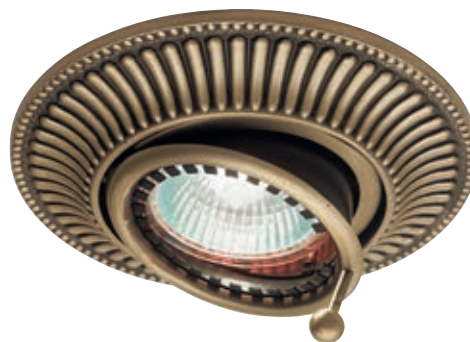

## DL7800 *Giò*

Oro zecchino

*Gold plated finish*

Diam.10 - Foro incasso 6,5 cm  
1xMAX 50W GU10