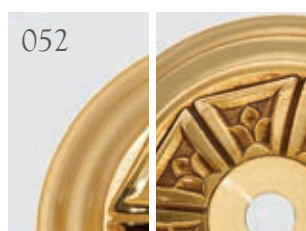

393

038

Finitura ottone sfumato  
Shaded brass finish

041

Finitura oro francese satinato  
Satin french gold finish

052

Finitura oro zecchino /oro  
zecchino satinato  
Gold plated / satin gold plated  
finish