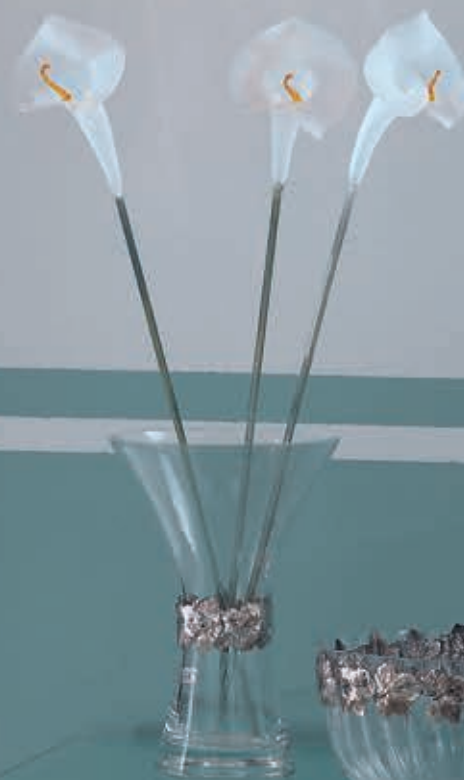

*Gold plated finish with crystal*

1898/A2-C

L. 30 - H. 35 - SP. 15,5 cm  
2xMAX 42W E14

*Giotto*

1030/P-C

Diam. 31 - H. 182 cm  
1xMAX 105W E27

251

1898/A4-C