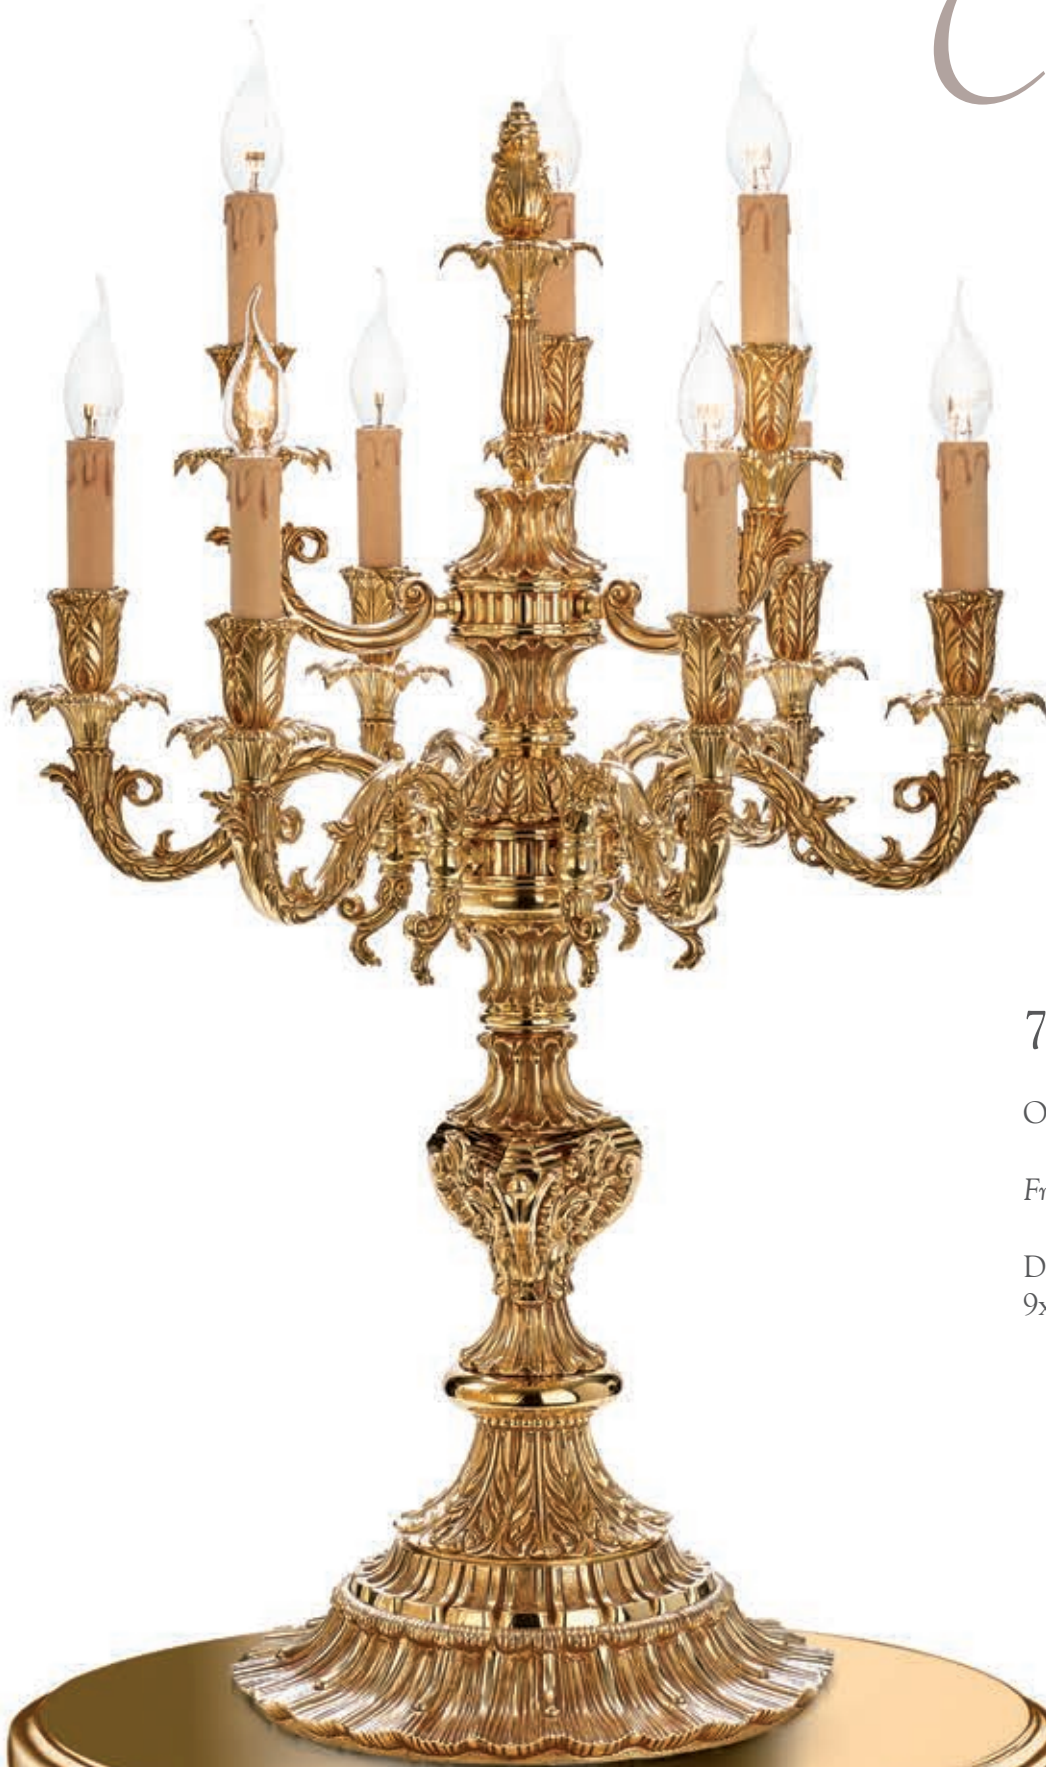

Caesar

135

798/C6+3

Oro francese

French gold finish

Diam. 58 - H. 88 cm
9xMAX 42W E14

Timeless