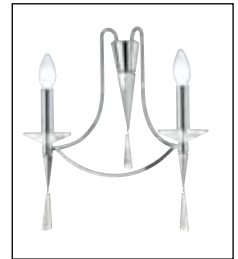

PRINCESS/2/AP/CR/SP
Pag. 82