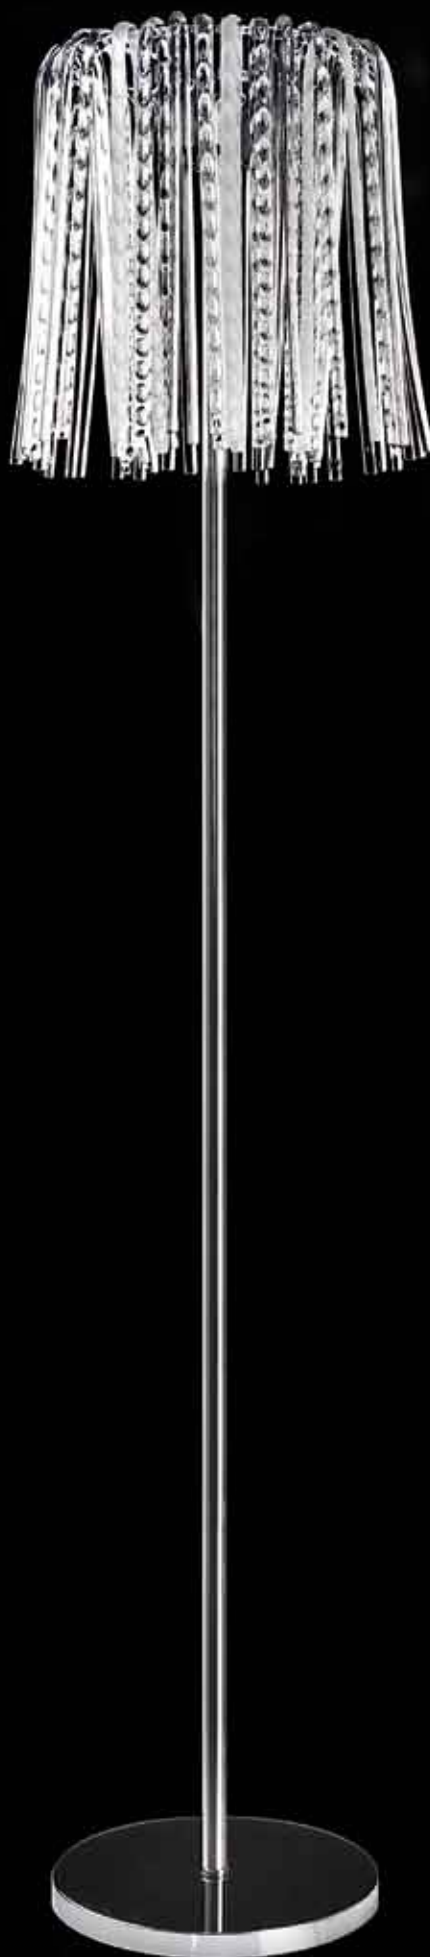

PREARO | TOP CLASS LIGHT **VOLUME / TOM 2**

KOMPASSI KING

2173/T - 2173/T/BIS

H. cm 180 - Ø 40 cm - 3 E27 x 60W

metallo cromato e dorato lucido - polished chrome and 24 K gold metal
vetri cristallo lavorati a mano - handmade crystal glass