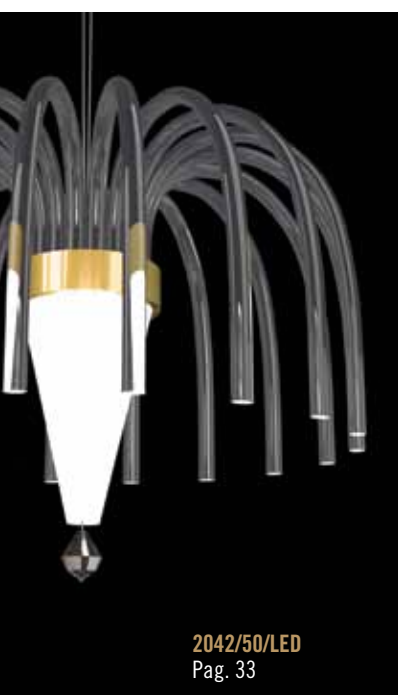

2042/100/LED
Pag. 30

2042/AP/LED
Pag. 31

2042/L/LED
Pag. 31

2042/70/LED
Pag. 32

2042/50/LED
Pag. 33

Nuovo prodotto
New product
Новый продукт

ZAMPILLI

2041/120/LED
H cm 140 - Ø cm 120