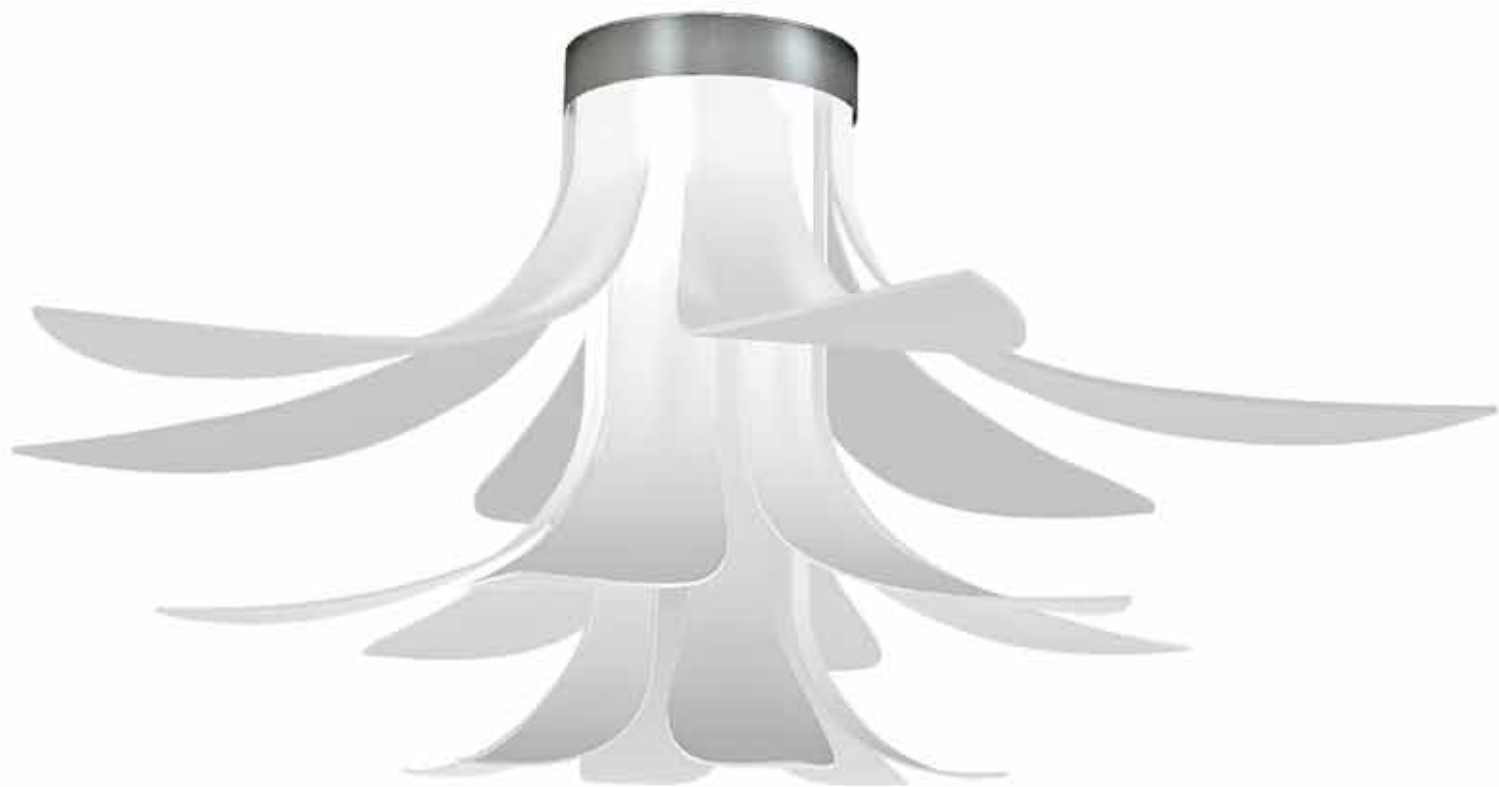

LILIU

2043/18F/PL/LED
H cm 60 - Ø cm 100

Petali di vetro satinato
metallo laccato bianco o laccato argento o laccato dorato
cristallo diametro 8 mm, luci led

Petals satin glass
gloss white lacquered metal or silver or gold lacquered
crystal diameter 8 mm - led lights