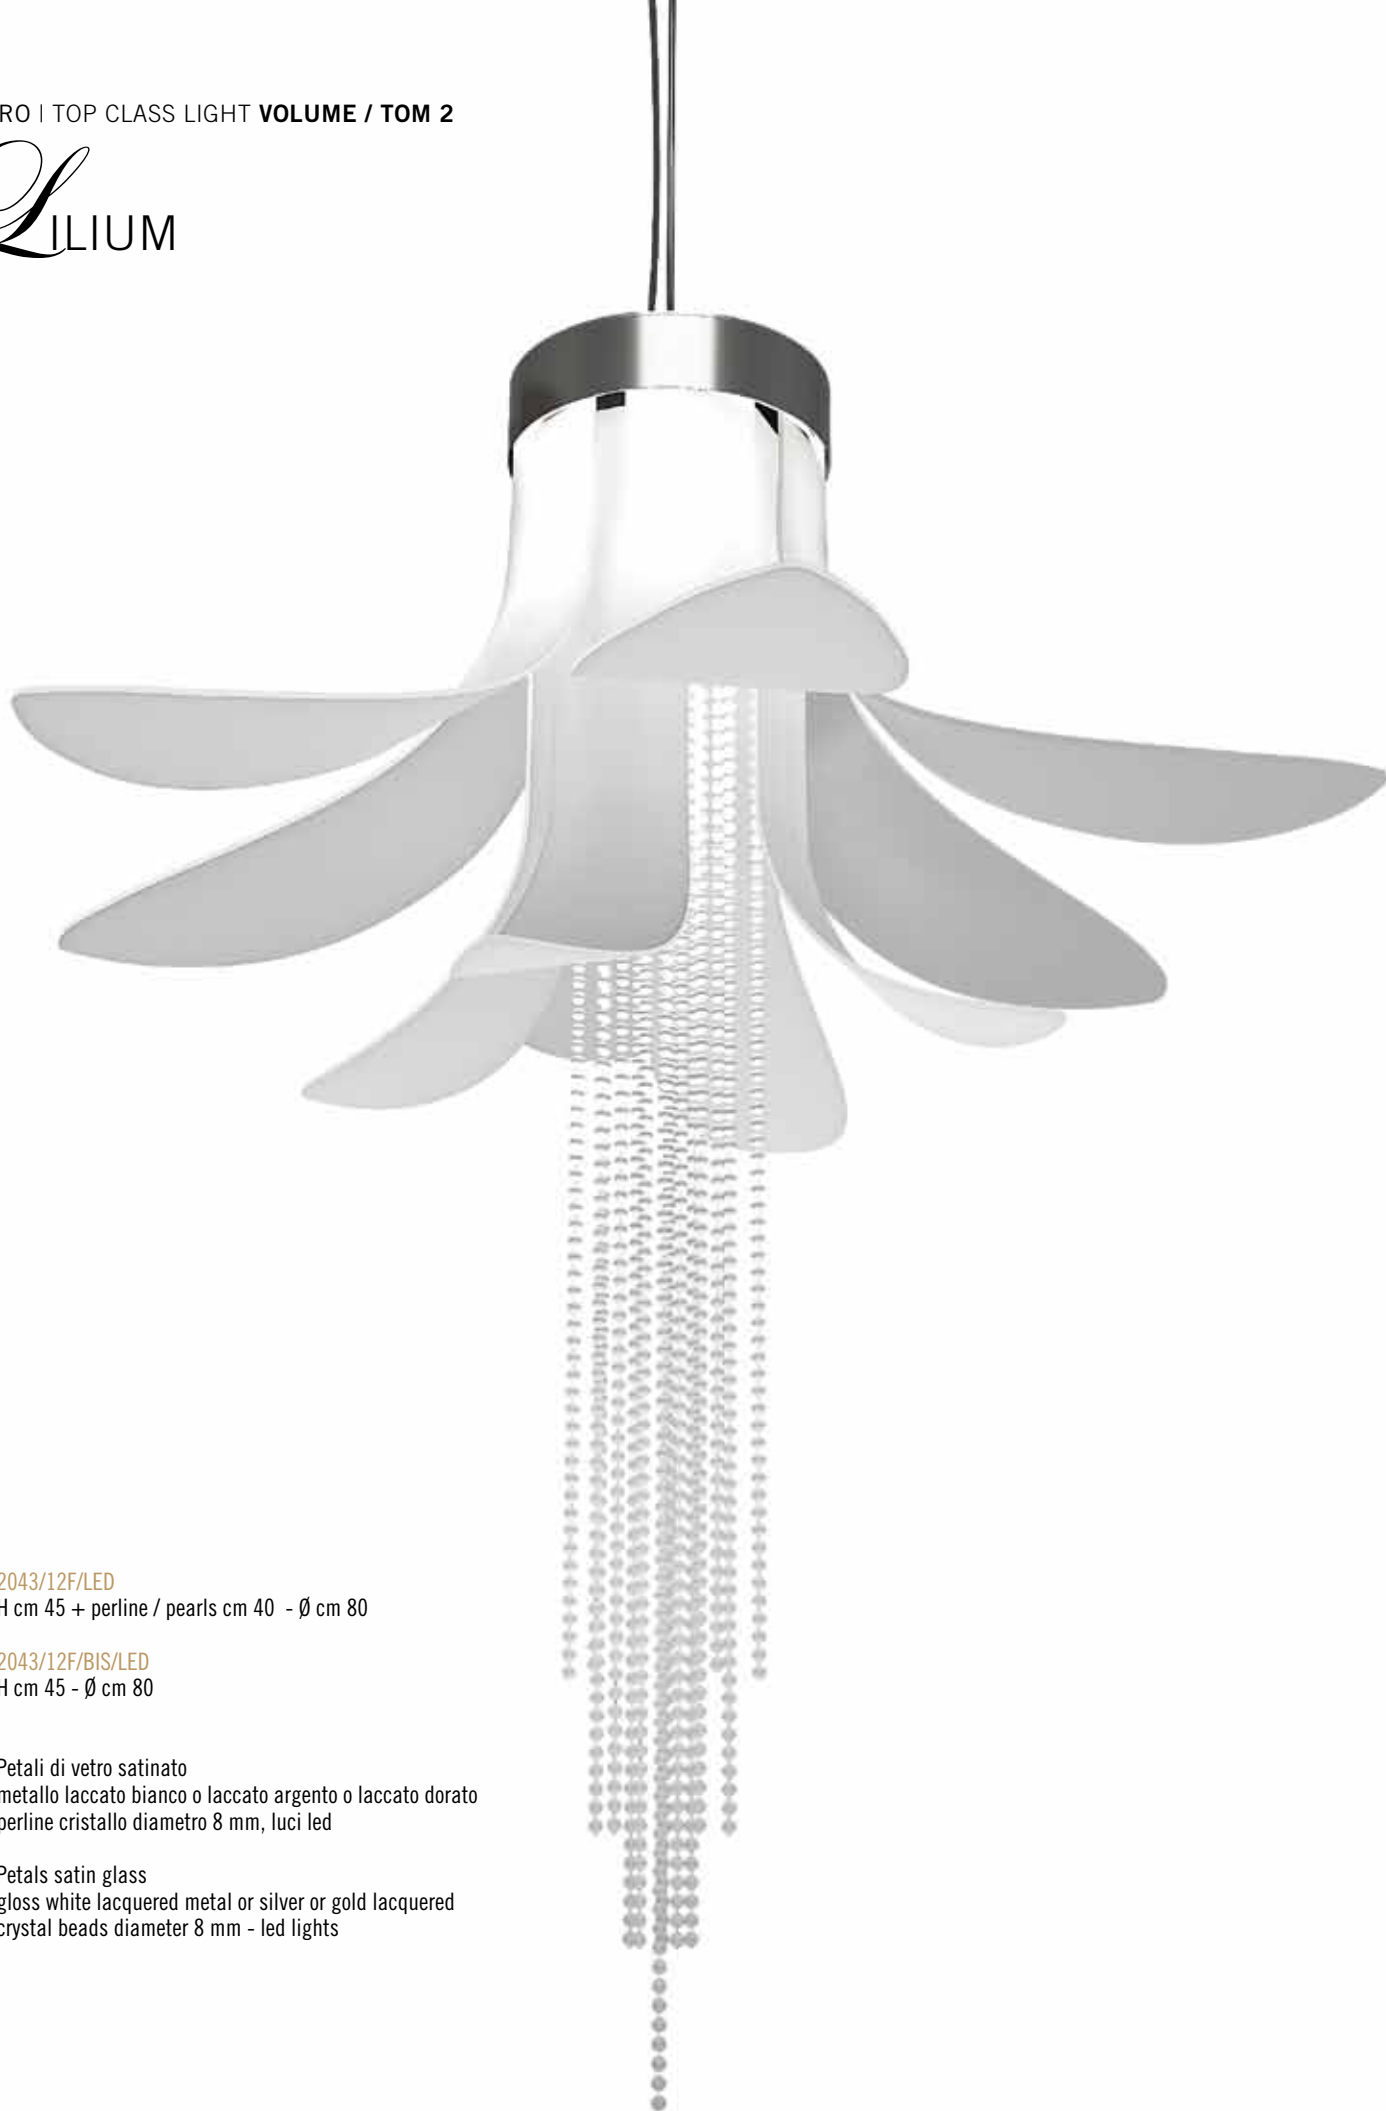

PREARO | TOP CLASS LIGHT **VOLUME / TOM 2**

LILIUUM

2043/12F/LED

H cm 45 + perline / pearls cm 40 - Ø cm 80

2043/12F/BIS/LED

H cm 45 - Ø cm 80

Petali di vetro satinato
metallo laccato bianco o laccato argento o laccato dorato
perline cristallo diametro 8 mm, luci led

Petals satin glass
gloss white lacquered metal or silver or gold lacquered
crystal beads diameter 8 mm - led lights