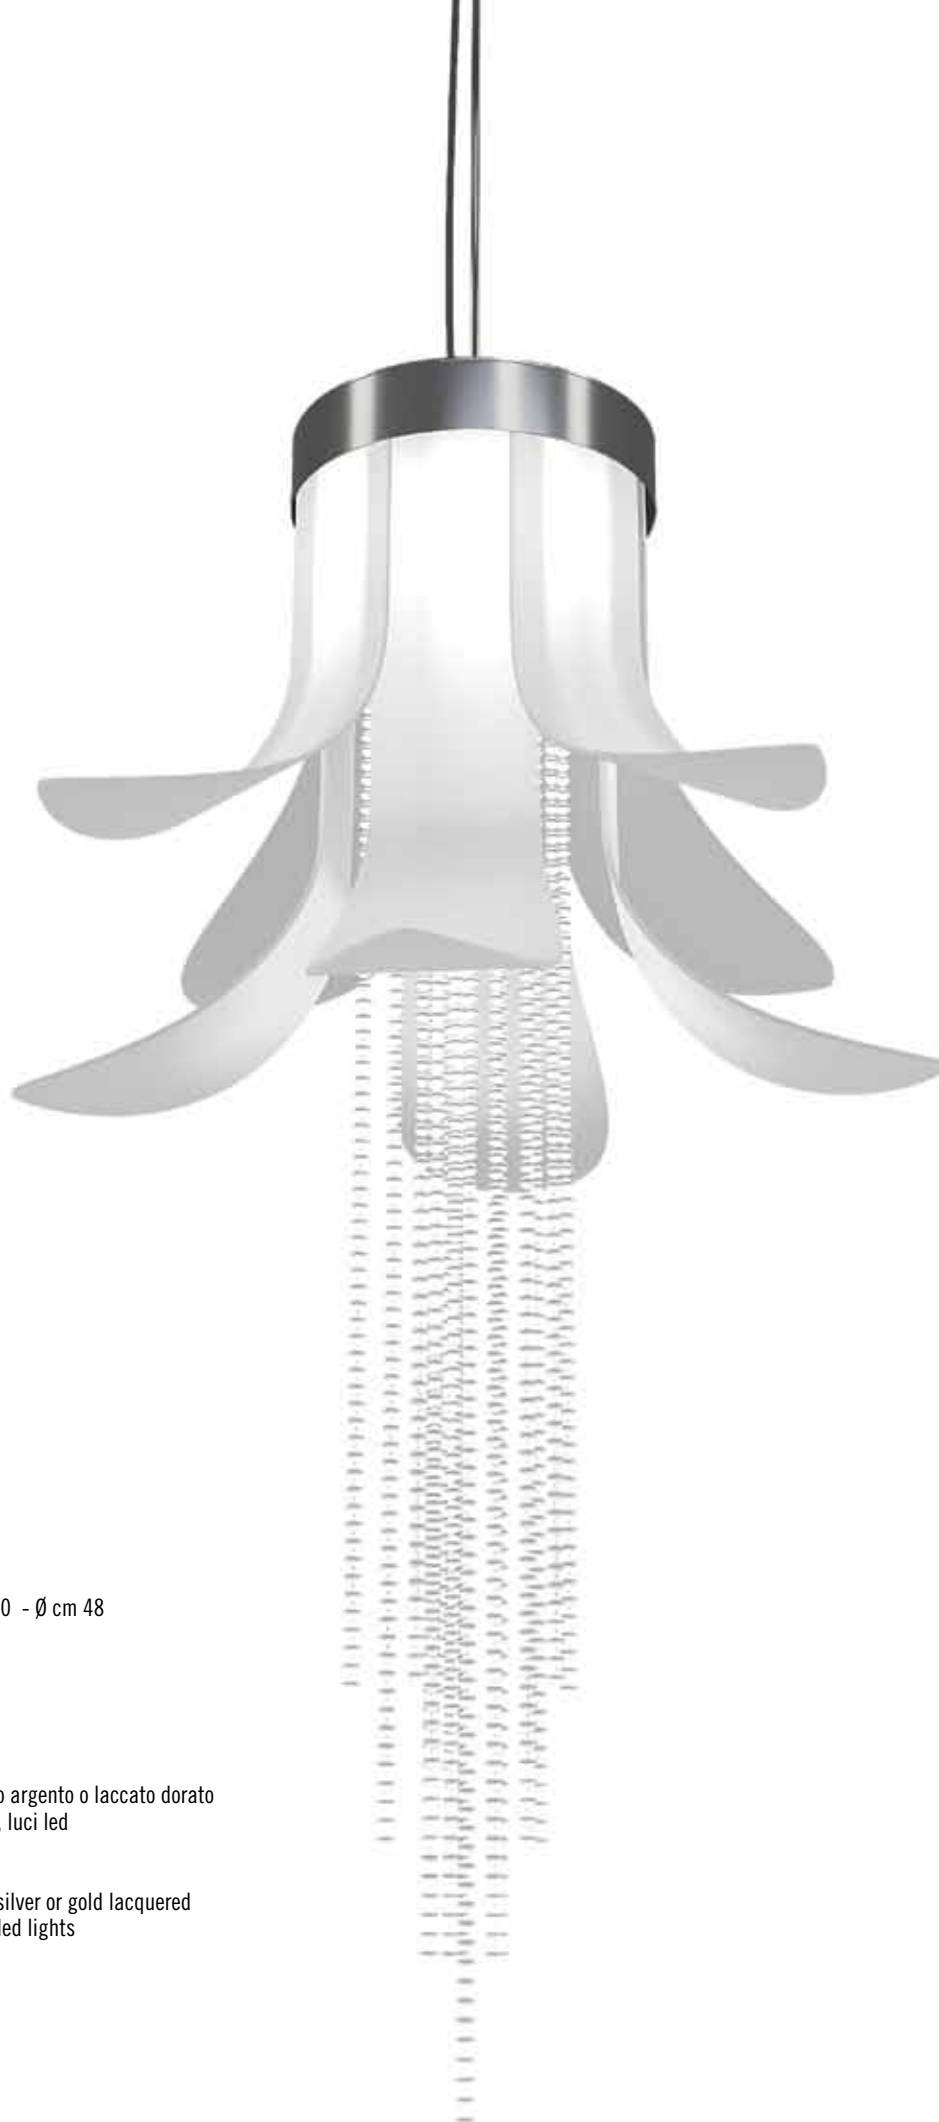

2043/8F/LED

H cm 45 + perline / pearls cm 40 - Ø cm 48

2043/8F/BIS/LED

H cm 45 - Ø cm 48

Petali di vetro satinato
metallo laccato bianco o laccato argento o laccato dorato
perline cristallo diametro 8 mm, luci led

Petals satin glass
gloss white lacquered metal or silver or gold lacquered
crystal beads diameter 8 mm - led lights