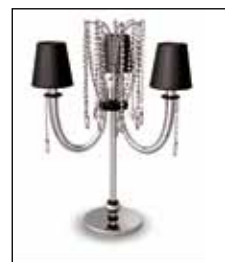

2131/L/CR
Pag. 97