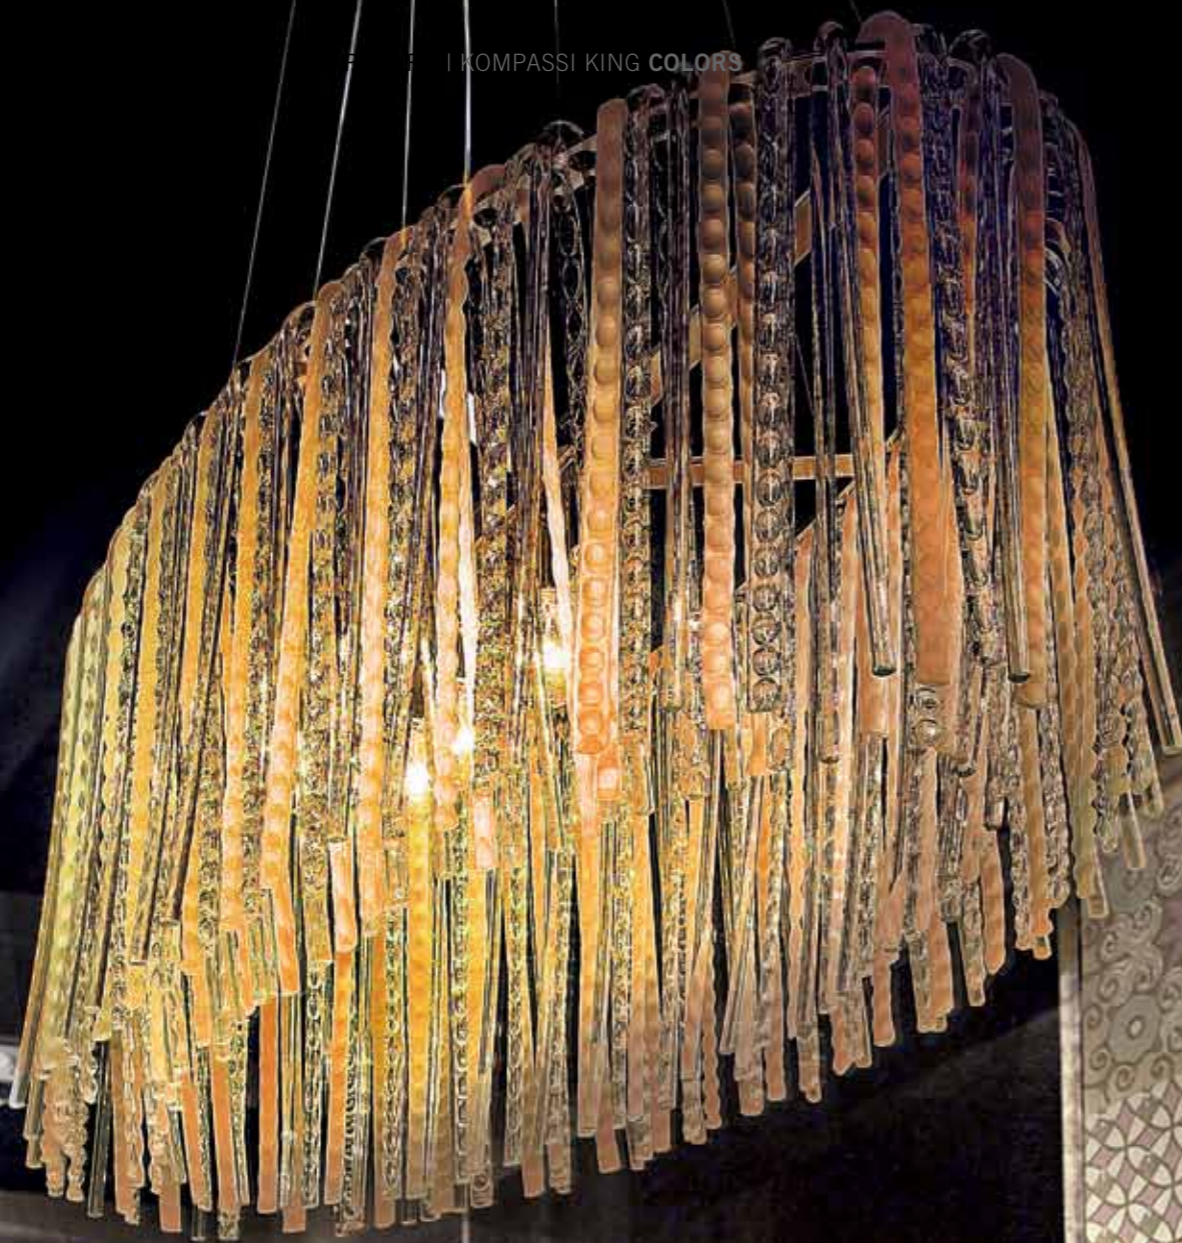

2173/120X60/S

H min. cm 40, H max cm 140 - L cm 120 x 60 - 5 E27 x 100W

metallo cromato, cristallo trasparente e satinato e ambra
chrome metal, clear and frosted crystal glasses and ambra

хромированный металл, прозрачное и сатиновое и
цвета янтаря хрустальное стекло

KOMPASSI KING

2173/100/S

H min. cm 40 - Ø cm 100 - 5 E27 x 60W

metallo cromato - polished chrome
vetri cristallo trasparente e satinato e ambra

хромированный металл
прозрачное и сатиновое и цвета янтаря хрустальное стекло