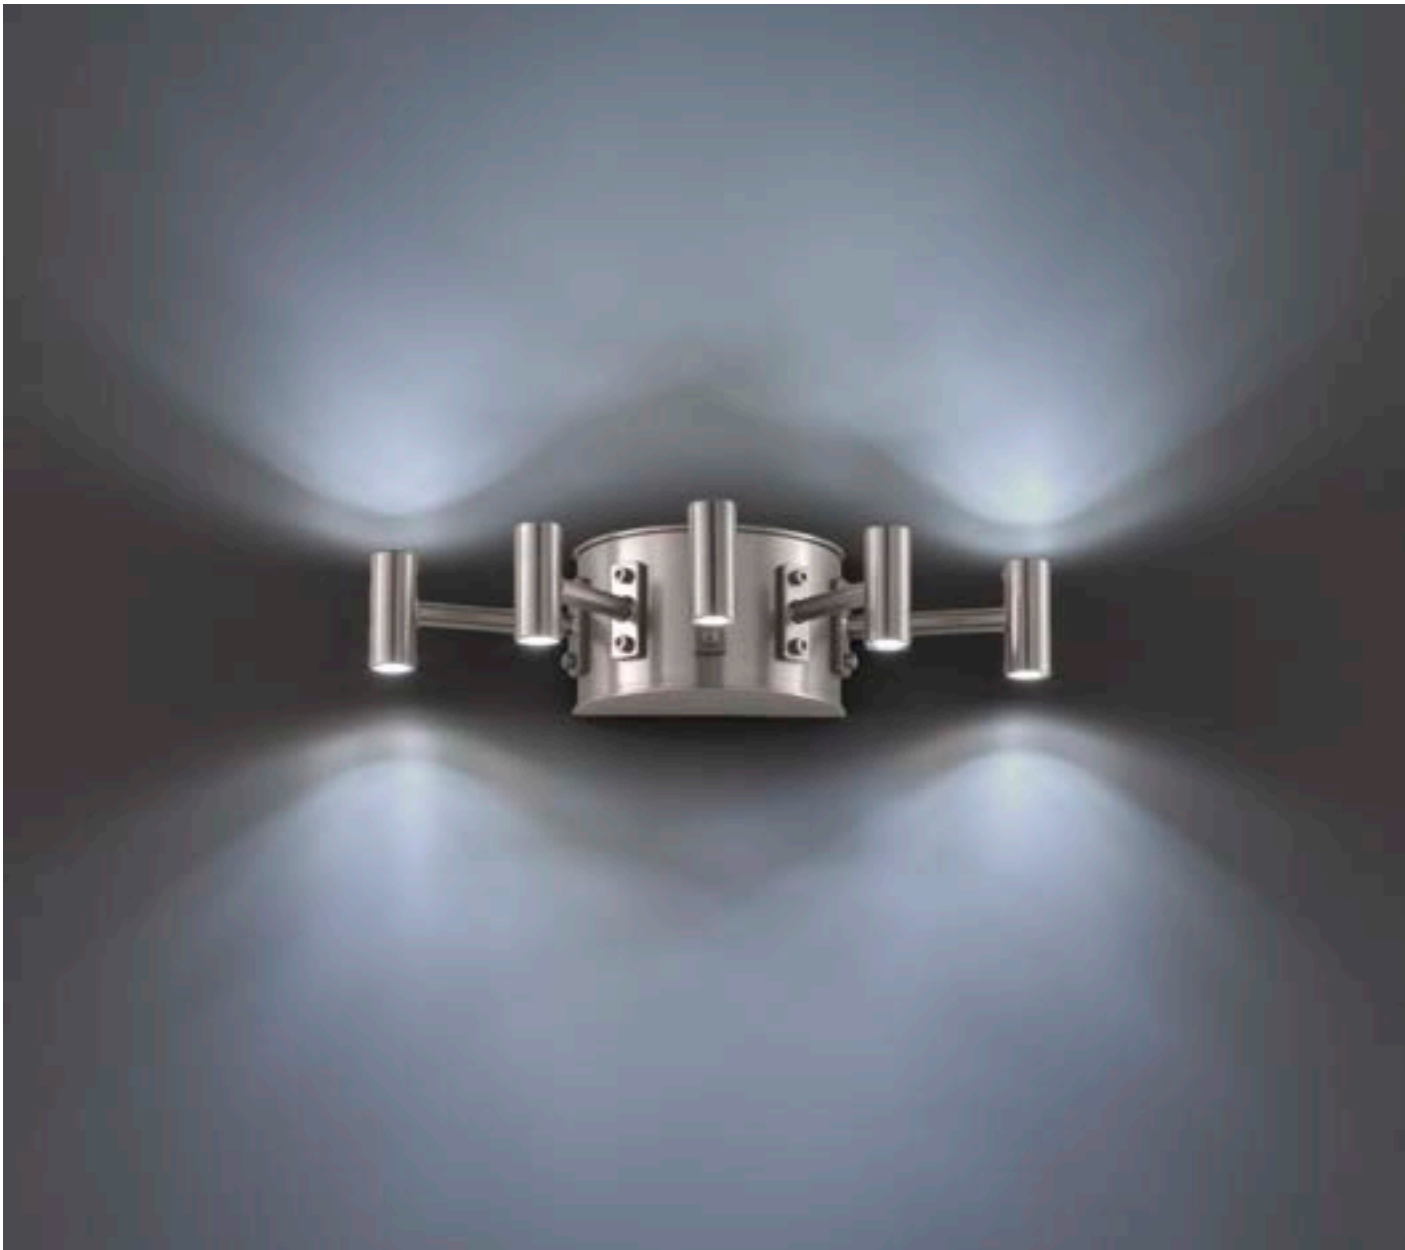

The Gallery

2 The Line

17 The Shape

34 The Light

The Line

Un tratto essenziale, un alternanza di luci ed ombre, un efficienza luminosa ricercata, si fondono in un design minimale e glamour.

An essential trait, an alternation of lights and shadows, a refined luminous efficiency, blend in a minimal and glamorous design.

► **Art. 21503/80-G**
Ø 106 cm - H 55 cm
64W Chip Led

◀ **Art. 21505/A3-N**
Ø 12 cm - H 55 cm - Sp 11 cm
4,8W Chip Led

▼ **Art. 21504/A5-V**
Ø 30 cm - H 55 cm - Sp 15 cm
8W Chip Led

- ◀ **Art. 21509/80-G**
Ø 106 cm - H 9 cm
64W Chip Led
- ▼ **Art. 21510/A5-V**
Ø 30 cm - H 7 cm - Sp 15 cm
8W Chip Led

► **Art. 21508/PL30**
Ø 40 cm - H 200 cm
24W Chip Led

The Shape

Il mistero della luce, nascosto in un design pulito e funzionale, emana un bagliore morbido che si integra perfettamente con gli spazi.

The mystery of light, hidden in a clean and functional design, gives off a soft glow that integrates perfectly with spaces.