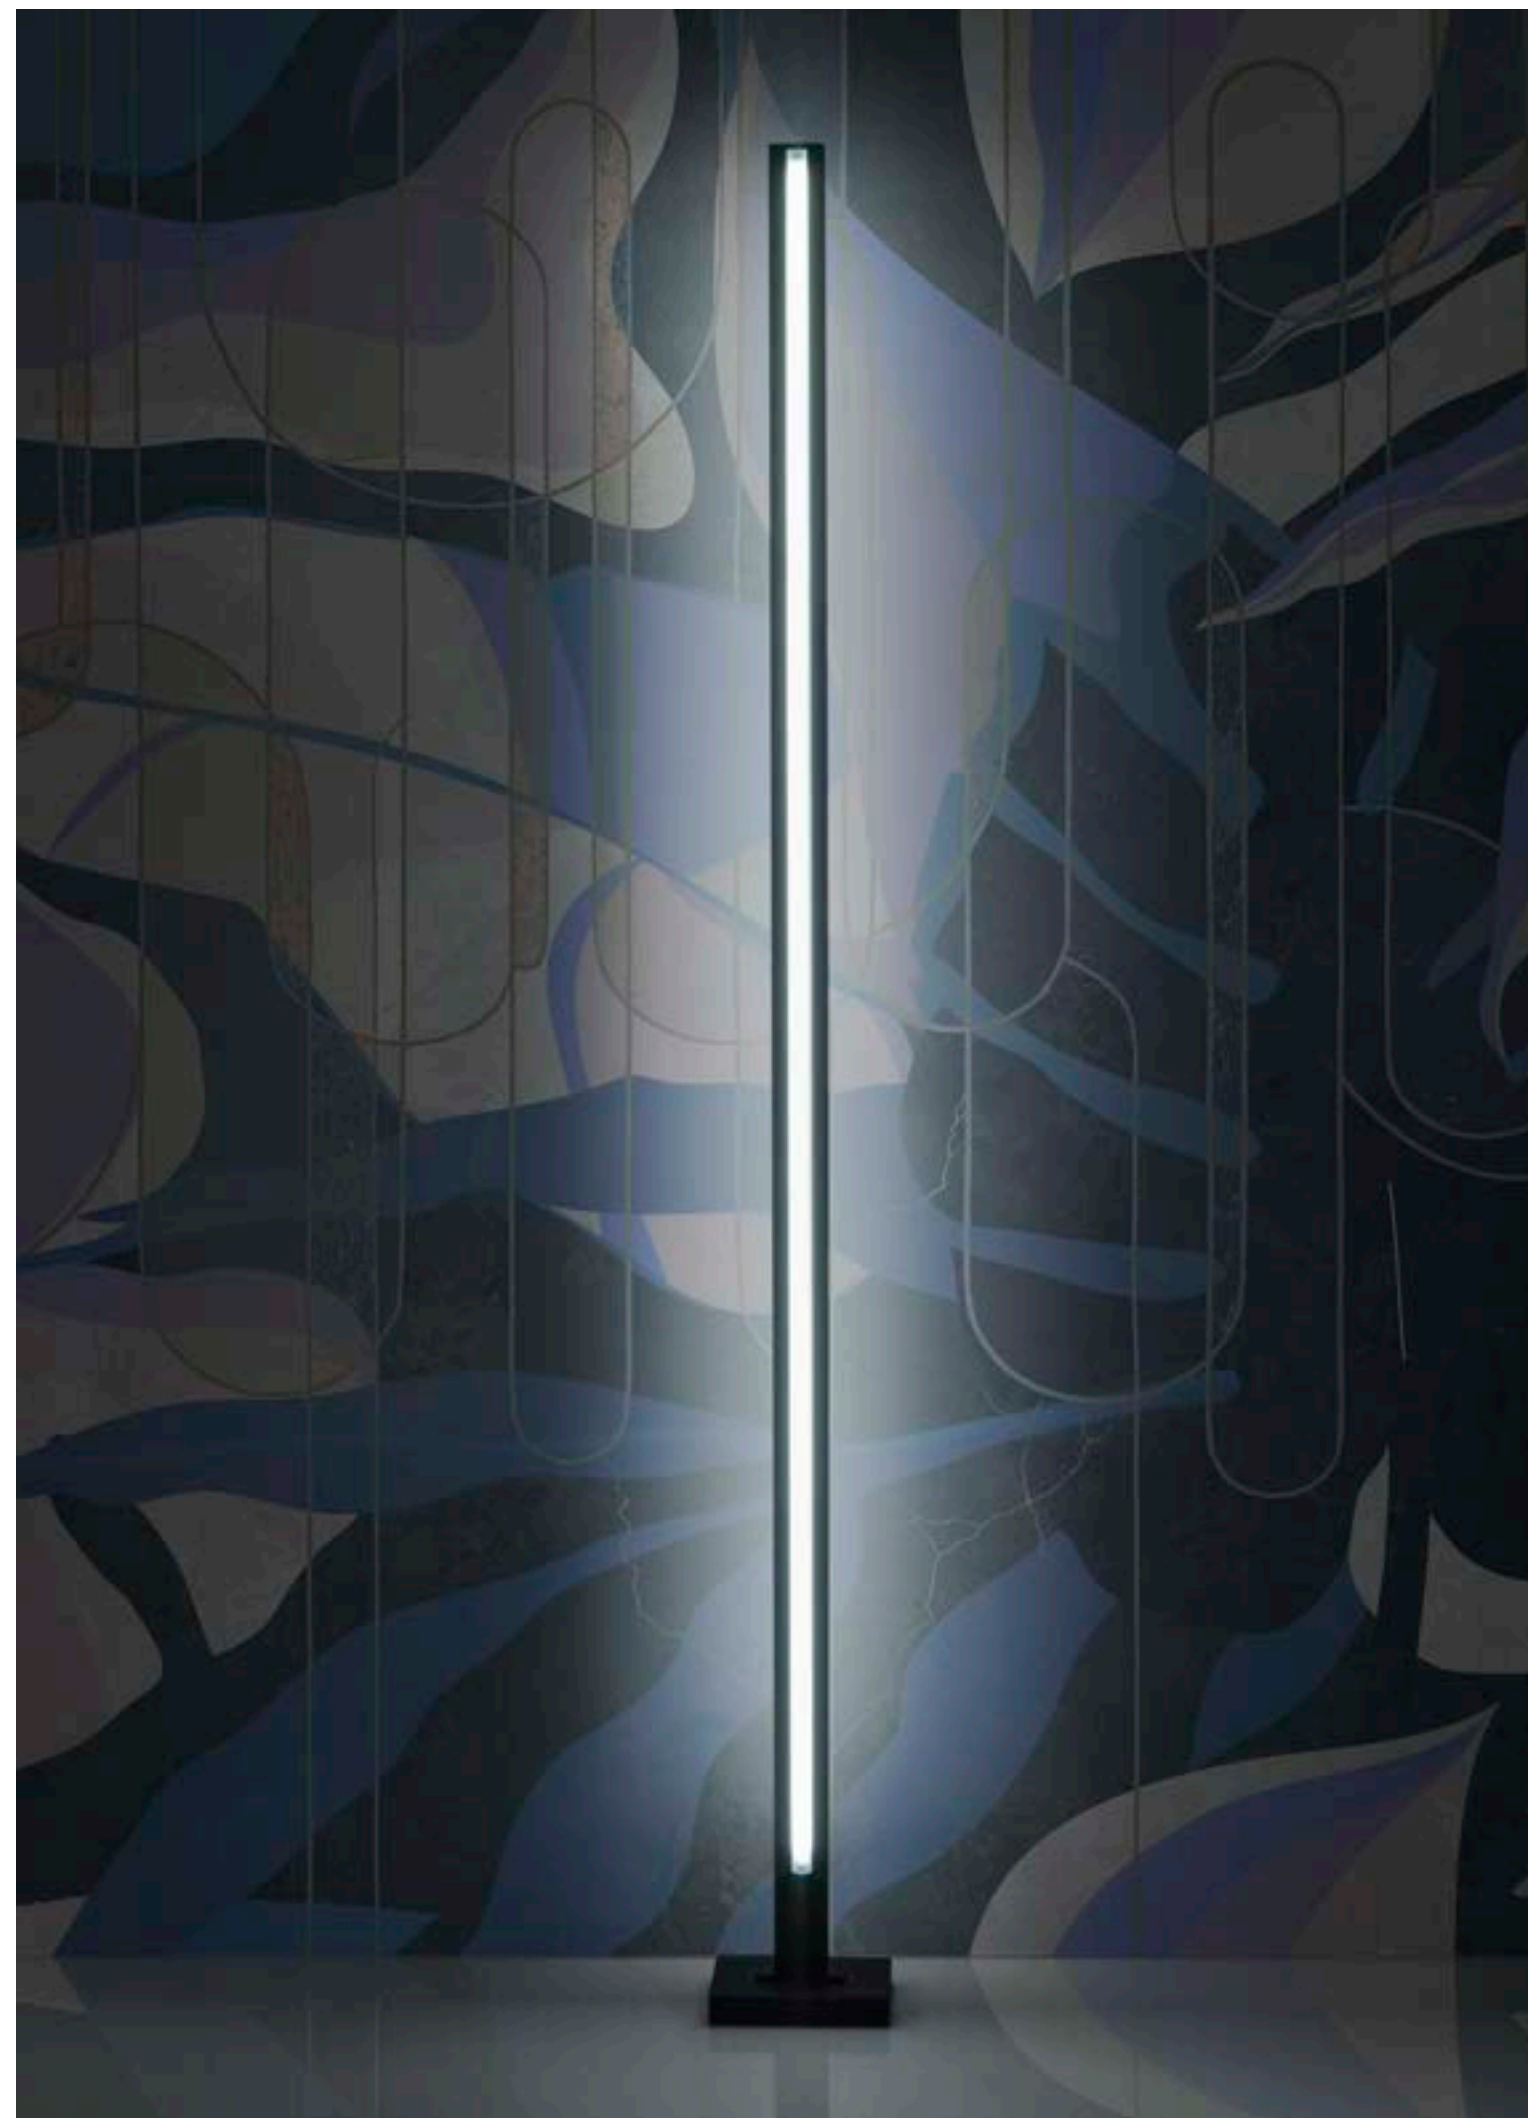

Front and back light with tasteful simplicity

► **Art. 21511/P-N**
Ø 5x1,5 cm - H 164 cm
27W Strip Led