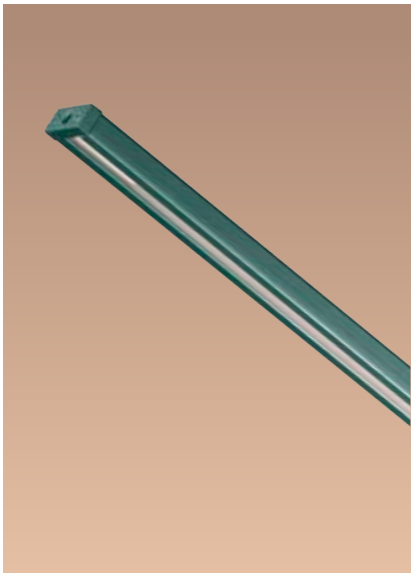

► **Art. 21508/PL30**
Ø 40 cm - H 200 cm
24W Chip Led

The Shape

Il mistero della luce, nascosto in un design pulito e funzionale, emana un bagliore morbido che si integra perfettamente con gli spazi.

The mystery of light, hidden in a clean and functional design, gives off a soft glow that integrates perfectly with spaces.

Rame
Copper

Front and back light with tasteful simplicity

► **Art. 21511/P-N**
Ø 5x1,5 cm - H 164 cm
27W Strip Led

Art. 21511/P-R
 Ø 5x1,5 cm - H 164 cm
 27W Strip Led

Art. 21511/P-V
 Ø 5x1,5 cm - H 164 cm
 27W Strip Led

Art. 21511/P-C
 Ø 5x1,5 cm - H 164 cm
 27W Strip Led

Art. 21511/P-M
 Ø 5x1,5 cm - H 164 cm
 27W Strip Led

Art. 21511/P-B
 Ø 5x1,5 cm - H 164 cm
 27W Strip Led

Art. 21511/P-N
 Ø 5x1,5 cm - H 164 cm
 27W Strip Led